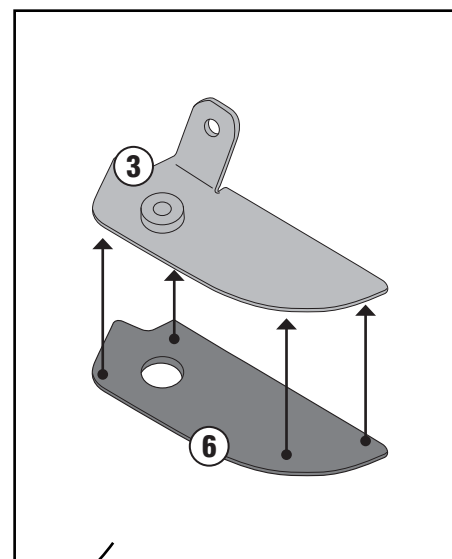

SR5604M - KR5604M
SPECIFIKUS HÁTSÓ DOBOZTARTÓ KONZOL
PIAGGIO X10 125-350-500cc (2012)

N°	Megnevezés	Méret	Kód	Mennyiség	
16	Anyá	M8 karimás, önzáró		4	
17	Anyá	M8, karimás, önzáró		2	
18	Anyá	M6, önzáró		4	
19	Csavartakaró		Z621	6	
20	Csavorsapka		Z801	2	

SR5604M - KR5604M

SPECIFIKUS HÁTSÓ DOBOZTARTÓ KONZOL

PIAGGIO X10 125-350-500cc (2012)