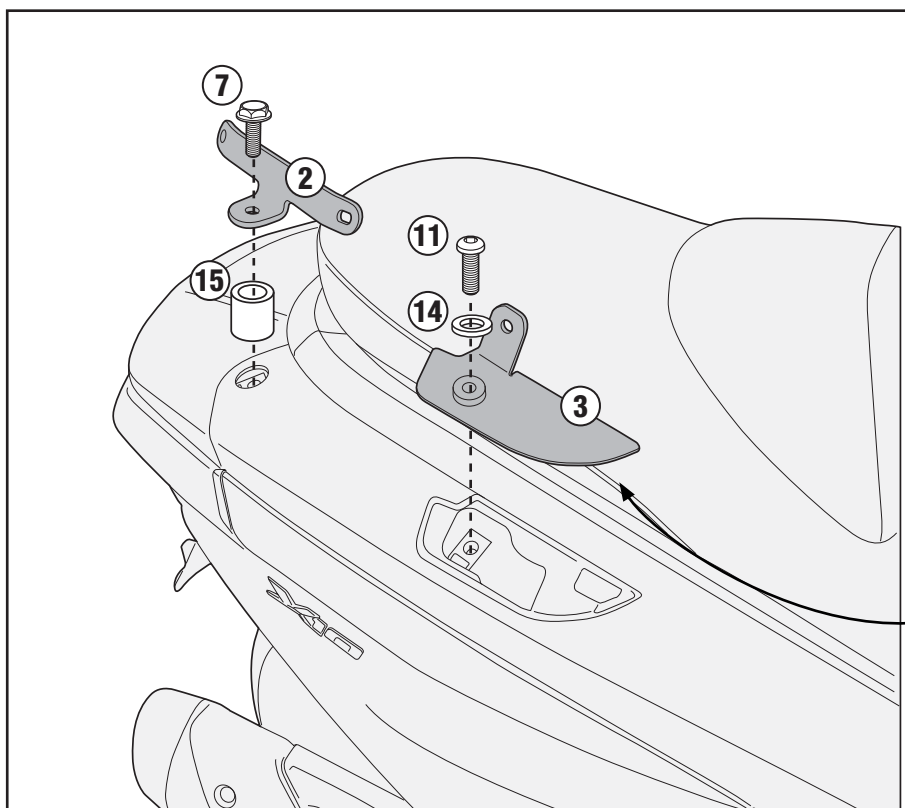

SR5604M – KR5604M

SPECIFIKUS HÁTSÓ DOBOZTARTÓ KONZOL

PIAGGIO X10 125–350–500cc (2012)

N°	Megnevezés	Méret	Kód	Mennyiség	
1	Doboztartó	-		2 (Dx;Sx)	
2	Rögzítőelem			2 (Dx;Sx)	
3	Rögzítőelem		GL2197	2 (Dx;Sx)	
4	Kapaszkodó		Z2092	2 (Dx;Sx)	
5	Platni		M5M	1	
6	Védőtapasz			2 (Dx;Sx)	
7	Csavar	TEF M8x30		2	
8	Csavar	TCEI M6x25		4	
9	Csavar	TCEI M8x25		2	
10	Csavar	TBEI M8x35		4	
11	Csavar	TBEI M8x25		2	
12	Alátét	Ø6		4	
13	Alátét	Ø6x18		4	
14	Alátét	Ø8x14		6	
15	Távtartó	Ø20x10 foro 8.5 mm	V447	2	

SR5604M - KR5604M
SPECIFIKUS HÁTSÓ DOBOZTARTÓ KONZOL
PIAGGIO X10 125-350-500cc (2012)

N°	Megnevezés	Méret	Kód	Mennyiség	
16	Anyá	M8 karimás, önzáró		4	
17	Anyá	M8, karimás, önzáró		2	
18	Anyá	M6, önzáró		4	
19	Csavartakaró		Z621	6	
20	Csavorsapka		Z801	2	

SR5604M - KR5604M

SPECIFIKUS HÁTSÓ DOBOZTARTÓ KONZOL

PIAGGIO X10 125-350-500cc (2012)

SR5604M - KR5604M

SPECIFIKUS HÁTSÓ DOBOZTARTÓ KONZOL

PIAGGIO X10 125-350-500cc (2012)