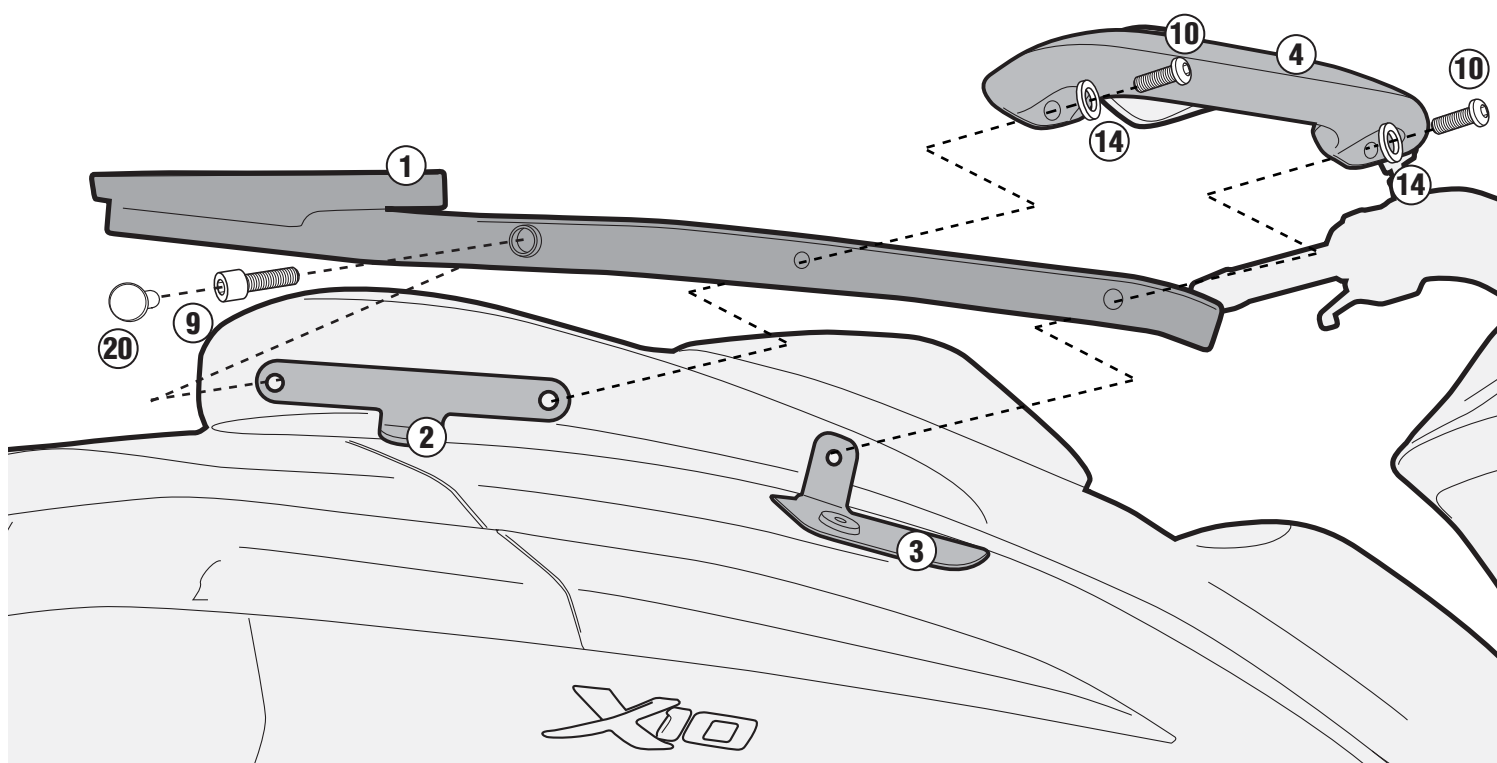

SR5604M – KR5604M

SPECIFIKUS HÁTSÓ DOBOZTARTÓ KONZOL

PIAGGIO X10 125–350–500cc (2012)

N°	Megnevezés	Méret	Kód	Mennyiség	
1	Doboztartó	-		2 (Dx;Sx)	
2	Rögzítőelem			2 (Dx;Sx)	
3	Rögzítőelem		GL2197	2 (Dx;Sx)	
4	Kapaszkodó		Z2092	2 (Dx;Sx)	
5	Platni		M5M	1	
6	Védőtapasz			2 (Dx;Sx)	
7	Csavar	TEF M8x30		2	
8	Csavar	TCEI M6x25		4	
9	Csavar	TCEI M8x25		2	
10	Csavar	TBEI M8x35		4	
11	Csavar	TBEI M8x25		2	
12	Alátét	Ø6		4	
13	Alátét	Ø6x18		4	
14	Alátét	Ø8x14		6	
15	Távtartó	Ø20x10 foro 8.5 mm	V447	2	

SR5604M - KR5604M
SPECIFIKUS HÁTSÓ DOBOZTARTÓ KONZOL
PIAGGIO X10 125-350-500cc (2012)

N°	Megnevezés	Méret	Kód	Mennyiség	
16	Anyá	M8 karimás, önzáró		4	
17	Anyá	M8, karimás, önzáró		2	
18	Anyá	M6, önzáró		4	
19	Csavartakaró		Z621	6	
20	Csavorsapka		Z801	2	

SR5604M - KR5604M

SPECIFIKUS HÁTSÓ DOBOZTARTÓ KONZOL

PIAGGIO X10 125-350-500cc (2012)

SR5604M - KR5604M

SPECIFIKUS HÁTSÓ DOBOZTARTÓ KONZOL

PIAGGIO X10 125-350-500cc (2012)