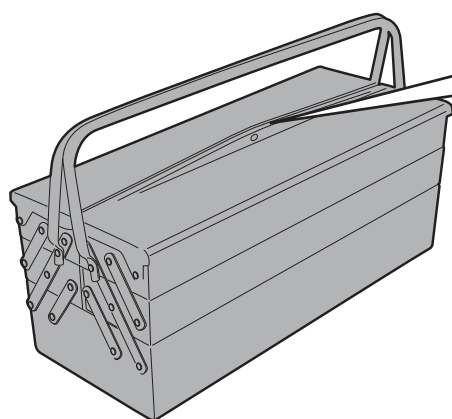

SRA3105 - KRA3105

SPECIFIKUS HÁTSÓ DOBOZTARTÓ KONZOL

SUZUKI DL1000 V-STROM (2014)

N°	Megnevezés	Méret	Kód	Mennyiség	
10	Távtartó	Ø10x3 furat 6,5mm	C10L3F6,5T	2	
11	Távtartó	Ø14x6,5 furat 7mm	C14L6,5F7T	2	
12	Távtartó	Ø12x13,7 furat 8,2mm	C12L13,7F8,2T	2	
13	Távtartó	Ø20x12,5 furat 9mm	C20L12,5F9T	2	
14	Távtartó	Ø22x20 furat 70,5mm	C22L20F10,5T	4	
15	Alátét	Ø8 recés	814RONZ	2	
16	Anyá	M8, karimás, önzáró	8DADIAFLN	2