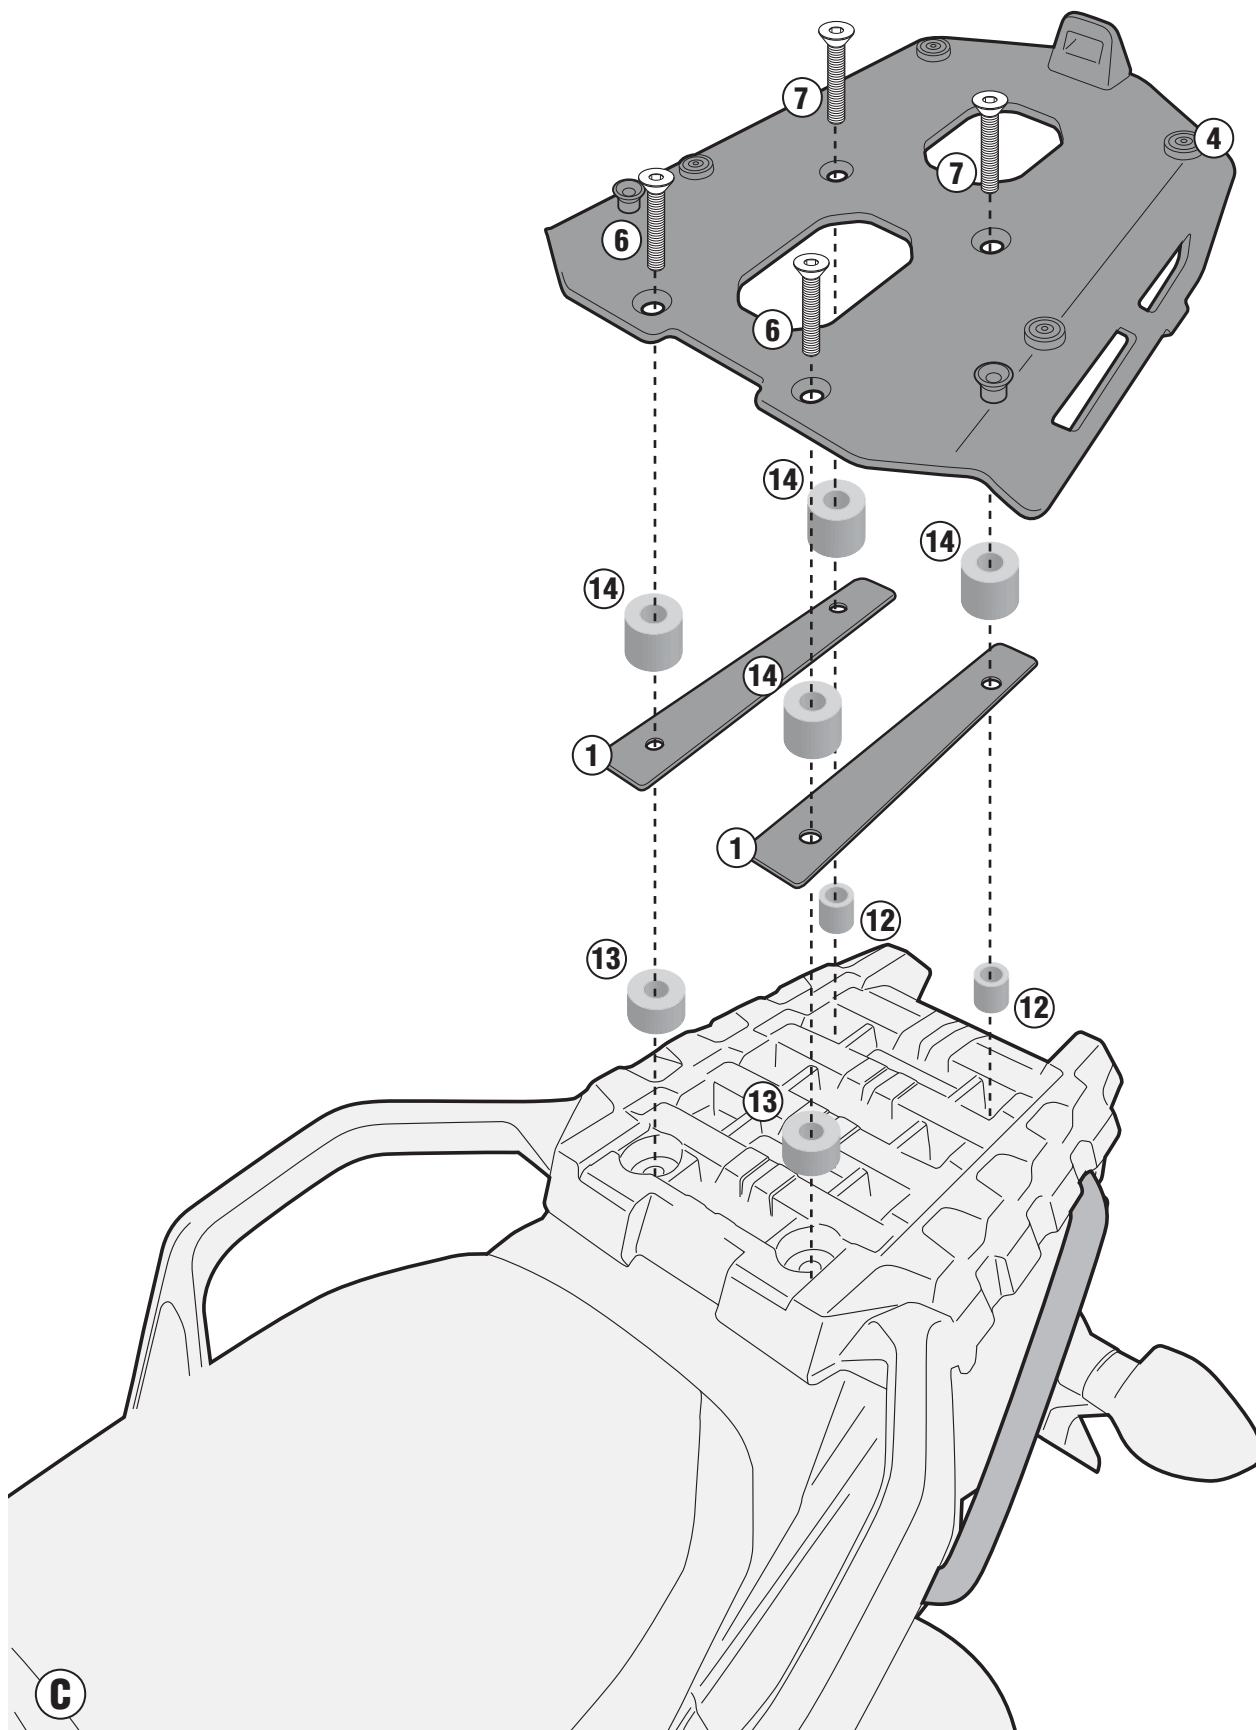

SRA3105 - KRA3105

SPECIFIKUS HÁTSÓ DOBOZTARTÓ KONZOL

SUZUKI DL1000 V-STROM (2014)

C