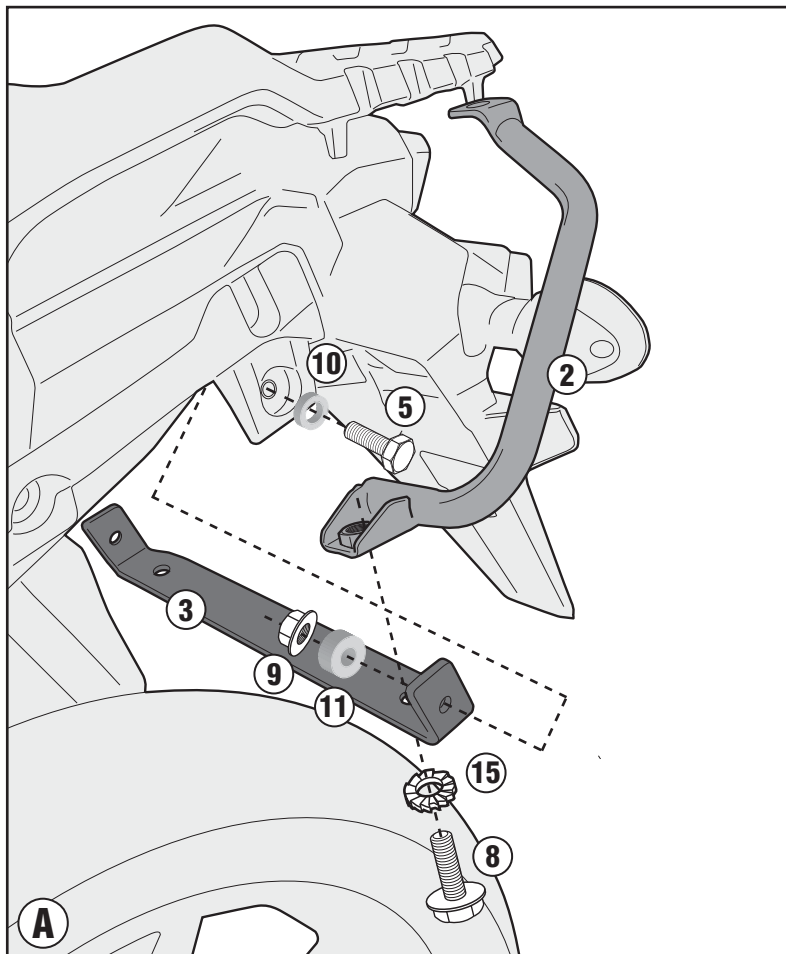

SRA3105 - KRA3105
SPECIFIKUS HÁTSÓ DOBOZTARTÓ KONZOL
SUZUKI DL1000 V-STROM (2014)