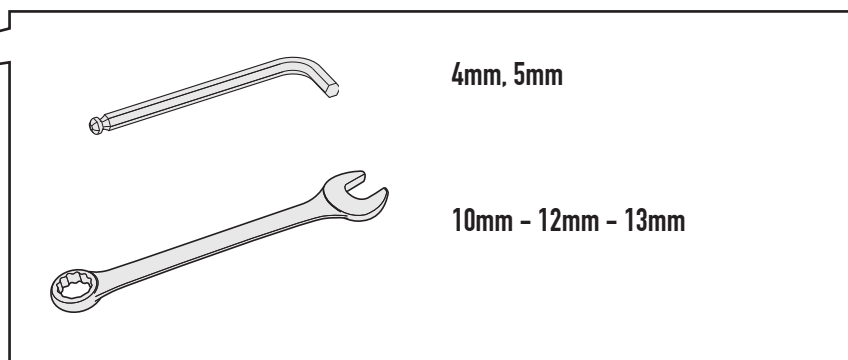

SRA3105 - KRA3105

SPECIFIKUS HÁTSÓ DOBOZTARTÓ KONZOL

SUZUKI DL1000 V-STROM (2014)

N°	Megnevezés	Méret	Kód	Mennyiség	
10	Távtartó	Ø10x3 furat 6,5mm	C10L3F6,5T	2	
11	Távtartó	Ø14x6,5 furat 7mm	C14L6,5F7T	2	
12	Távtartó	Ø12x13,7 furat 8,2mm	C12L13,7F8,2T	2	
13	Távtartó	Ø20x12,5 furat 9mm	C20L12,5F9T	2	
14	Távtartó	Ø22x20 furat 70,5mm	C22L20F10,5T	4	
15	Alátét	Ø8 recés	814RONZ	2	
16	Anyá	M8, karimás, önzáró	8DADIAFLN	2