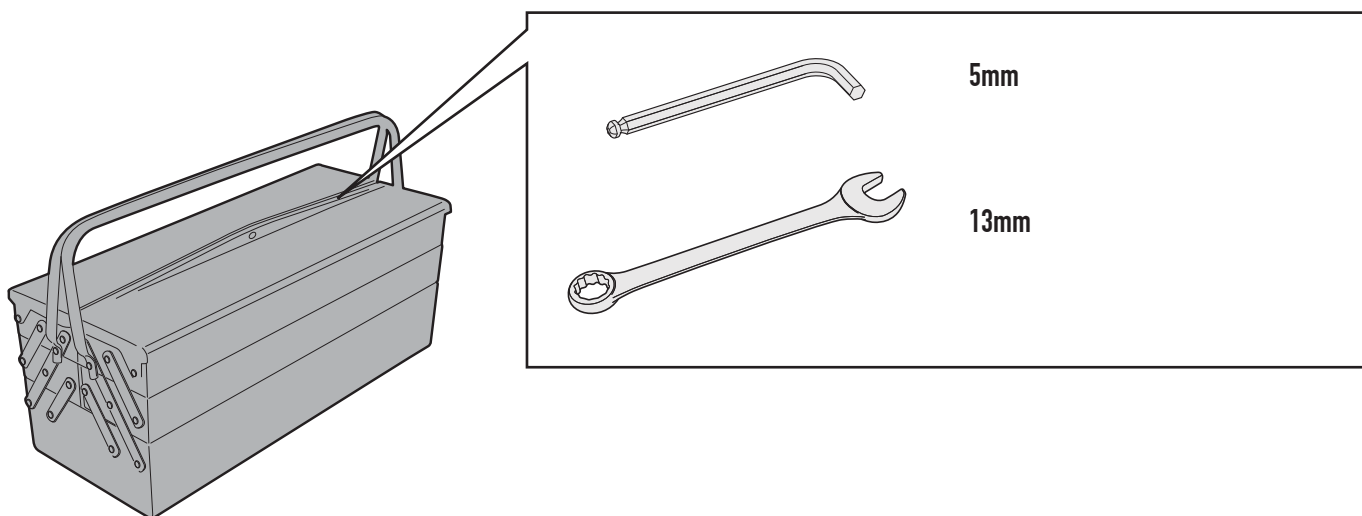

SRA5112 - KRA5112

SPECIFIKUS HÁTSÓ DOBOZTARTÓ KONZOL

BMW R1200GS ADVENTURE (2014)

N°	Megnevezés	Méret	Kód	Mennyiség	
1	Platni	Sp. 5mm - Alluminium	GL2602	1	
2	Rögzítőelem	Sp. 4mm	GL2605	1	
3	Rögzítőelem	-	-	1	
4	Rögzítőelem	Sp. 3mm	GL2604	1	
5	Csavar	TSCEI M8x20	820TSP	2	
6	Csavar	TBEI M8x25	825TBEI	2	
7	Alátét	Ø8	8RON	2	
8	Anya	M8, karimás, önzáró	8DADIAFLN	4	

SRA5112 - KRA5112
SPECIFIKUS HÁTSÓ DOBOZTARTÓ KONZOL
BMW R1200GS ADVENTURE (2014)

SRA5112 - KRA5112

SPECIFIKUS HÁTSÓ DOBOZTARTÓ KONZOL

BMW R1200GS ADVENTURE (2014)