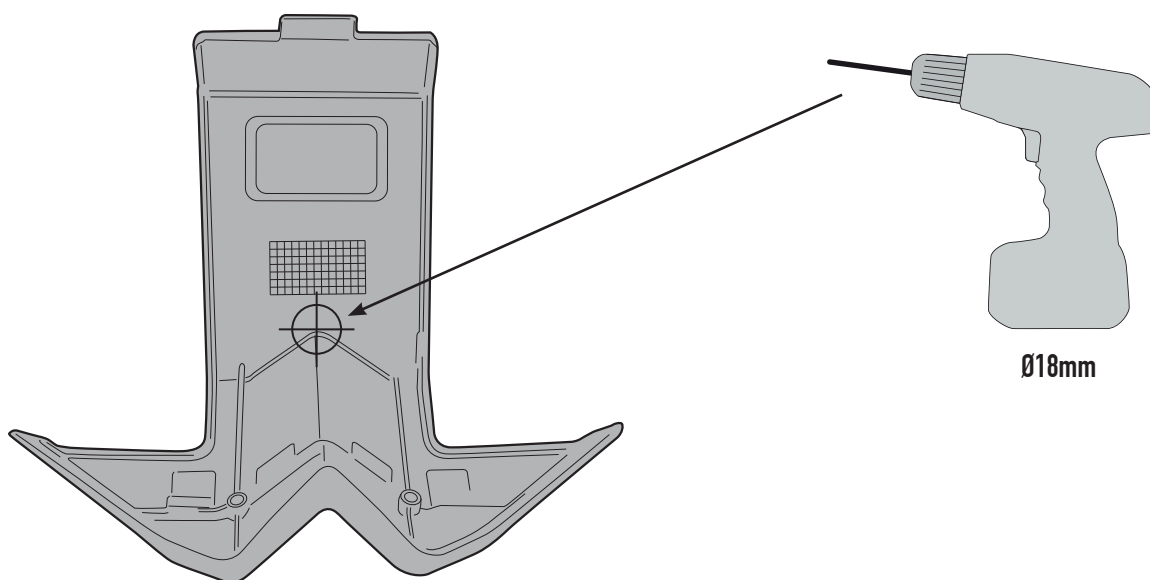

SRA6706 – KRA6706

SPECIFIKUS HÁTSÓ DOBOZTARTÓ KONZOL

APRILIA CAPONORD 1200 (2013–2014)

N°	Megnevezés	Méret	Kód	Mennyiség	
1	Platni	Sp. 5mm - Alluminium	GL2574P	1	
2	Rögzítőelem	Sp. 4mm	GL2575S	1	
3	Csavar	TSCEI M8x20	820TSP	4	
4	Csavar	TSCEI M8x55	855TEF	1	
5	Csavar	TEF M8x35	835TEF	2	
6	Csavar	TEF M8x60	860TEF	2	
7	Anya	M8, karimás, önzáró	8DADIFN	4	
8	Távtartó	Ø18x18 Furat 8,5mm	C18L12F8,5T	4	
9	Távtartó	Ø18x30 Furat 9,5mm	C18L30F9,5T	1	

SRA6706 – KRA6706
SPECIFIKUS HÁTSÓ DOBOZTARTÓ KONZOL
APRILIA CAPONORD 1200 (2013-2014)

SRA6706 - KRA6706
SPECIFIKUS HÁTSÓ DOBOZTARTÓ KONZOL
APRILIA CAPONORD 1200 (2013-2014)

SRA6706 - KRA6706

SPECIFIKUS HÁTSÓ DOBOZTARTÓ KONZOL