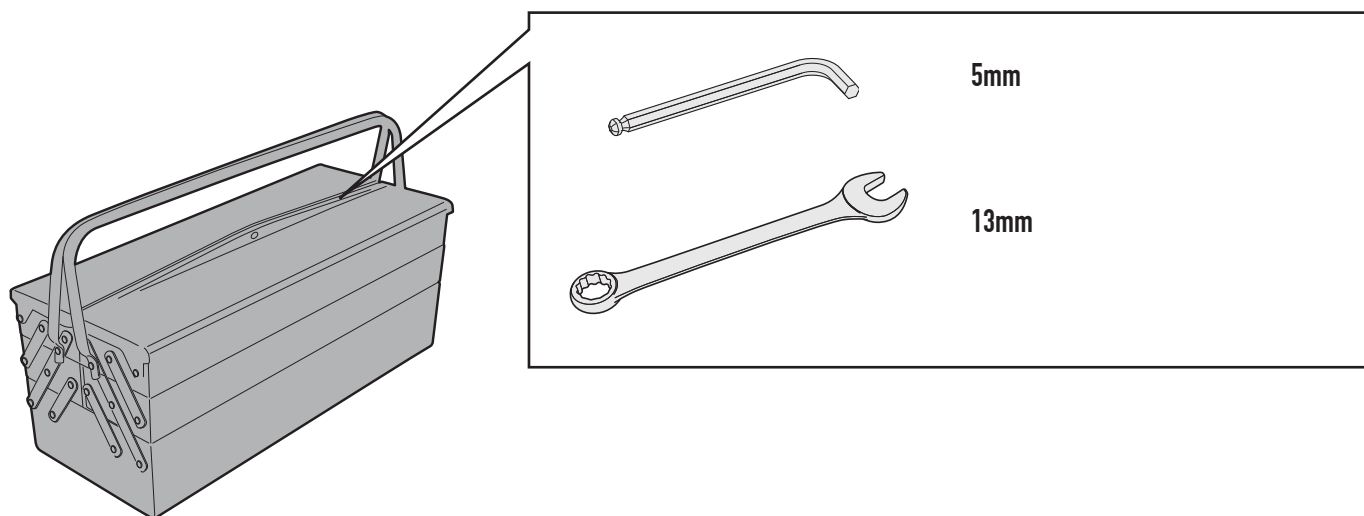

SRA6706 – KRA6706

SPECIFIKUS HÁTSÓ DOBOZTARTÓ KONZOL

APRILIA CAPONORD 1200 (2013–2014)

N°	Megnevezés	Méret	Kód	Mennyiség	
1	Platni	Sp. 5mm - Alluminium	GL2574P	1	
2	Rögzítőelem	Sp. 4mm	GL2575S	1	
3	Csavar	TSCEI M8x20	820TSP	4	
4	Csavar	TSCEI M8x55	855TEF	1	
5	Csavar	TEF M8x35	835TEF	2	
6	Csavar	TEF M8x60	860TEF	2	
7	Anya	M8, karimás, önzáró	8DADIFN	4	
8	Távtartó	Ø18x18 Furat 8,5mm	C18L12F8,5T	4	
9	Távtartó	Ø18x30 Furat 9,5mm	C18L30F9,5T	1	

SRA6706 – KRA6706
SPECIFIKUS HÁTSÓ DOBOZTARTÓ KONZOL
APRILIA CAPONORD 1200 (2013-2014)

SRA6706 - KRA6706
SPECIFIKUS HÁTSÓ DOBOZTARTÓ KONZOL
APRILIA CAPONORD 1200 (2013-2014)

SRA6706 - KRA6706

SPECIFIKUS HÁTSÓ DOBOZTARTÓ KONZOL