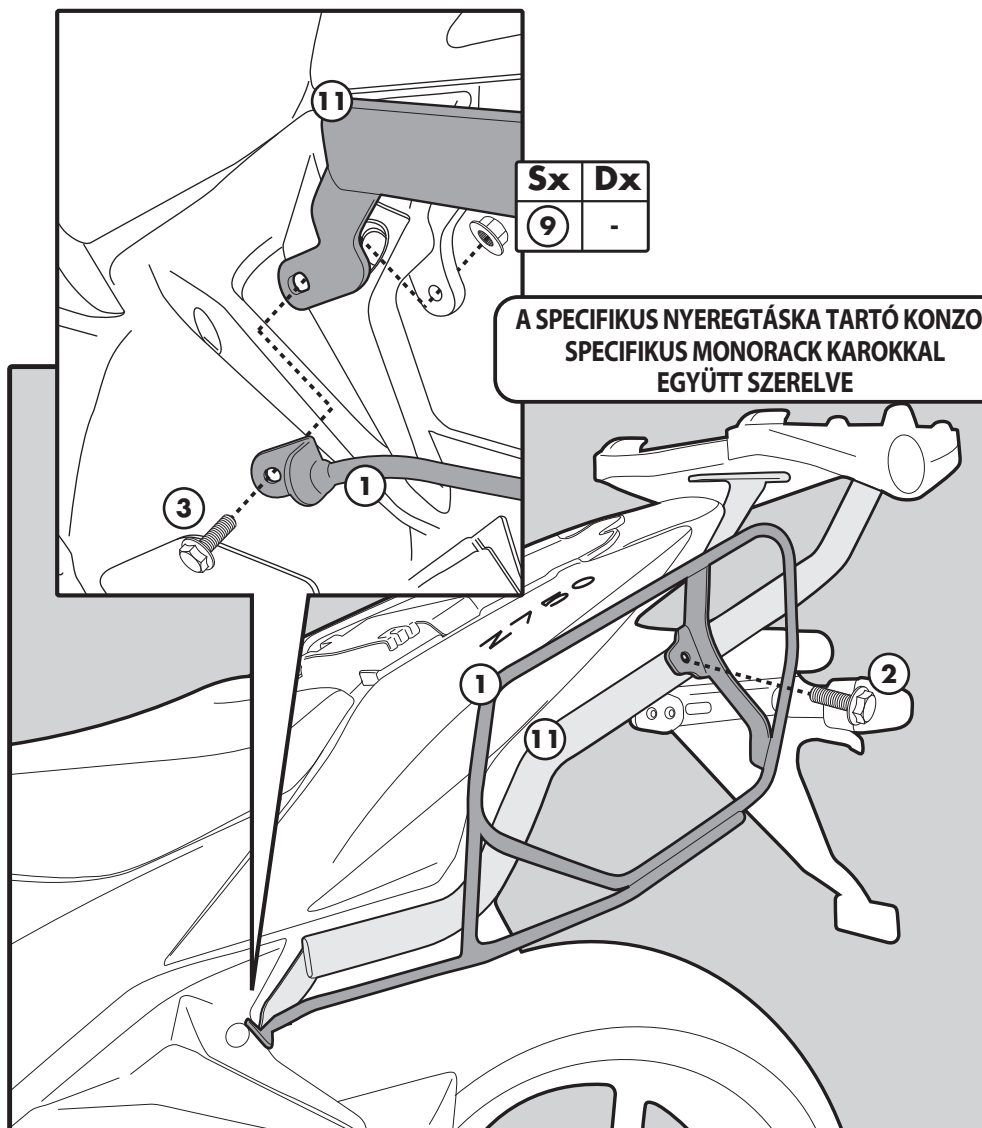

## SPECIFIKUS NYEREGTÁSKA TARTÓ KONZOL

KAWASAKI Z750 '07/'11

## SZERELÉSI ÚTMUTATÓ

## SZERELÉSI ÚTMUTATÓ

7

GL 1825

INDEXTARTÓ

DARAB: 2 (Dx-Sx)

8

TÁVTARTÓ Ø16x40mm  
Furat Ø8,5mm, V503

DARAB: 2