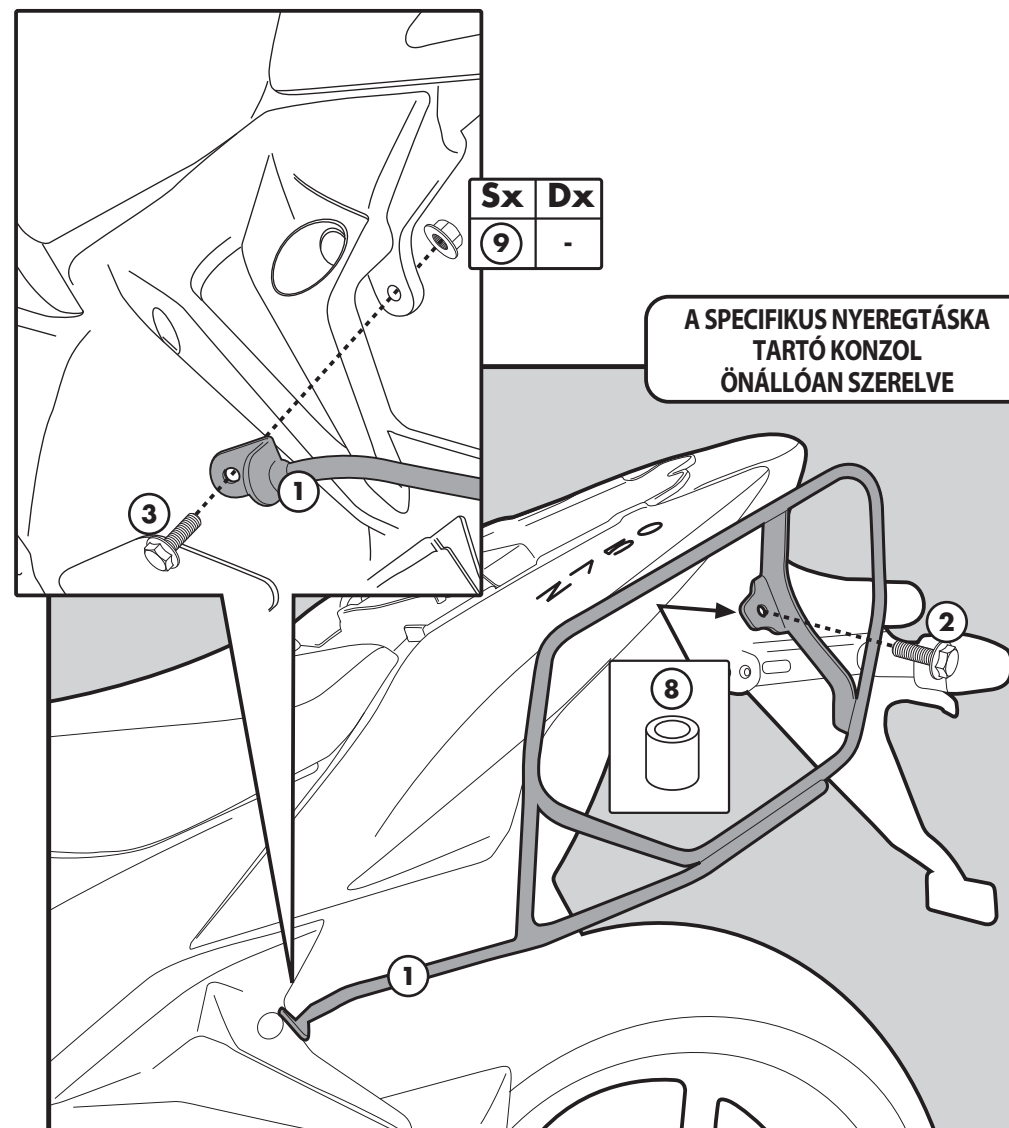

## SPECIFIKUS NYEREGTÁSKA TARTÓ KONZOL

KAWASAKI Z750 '07/'11

## SZERELÉSI ÚTMUTATÓ