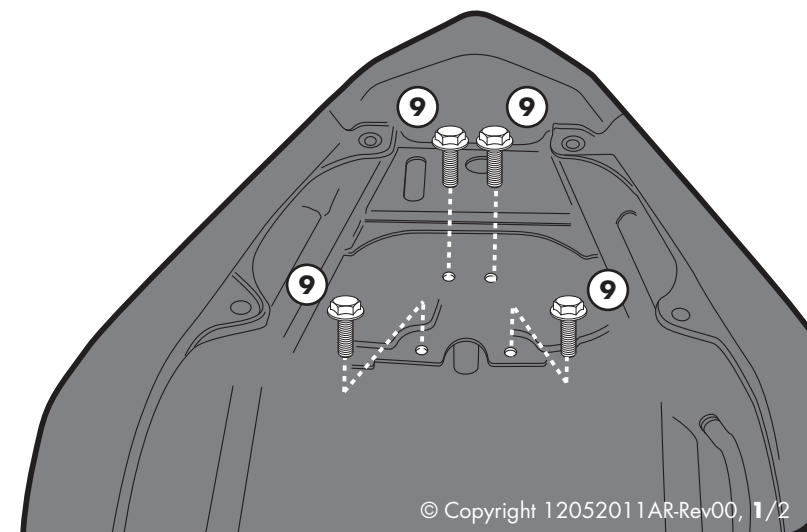

Speciális Monorack Kar

HONDA HORNET 600

2011

SZERELÉSI ÚTMUTATÓ

Speciális Monorack Kar

HONDA HORNET 600

2011

SZERELÉSI ÚTMUTATÓ

13

Alátét $\varnothing 6$ mm

Mennyiség: 2

14

Távtartó
 $\varnothing 1$
R4mm $\varnothing 8$ mm
V004

Mennyiség: 2

15

Távtartó $\varnothing 1$ RR
5.5mm \varnothing
5mm, V704

Mennyiség: 4

16

Távtartó V814

Mennyiség: 2

17

 $\varnothing 8$ mm

KUPAK

Mennyiség: 4