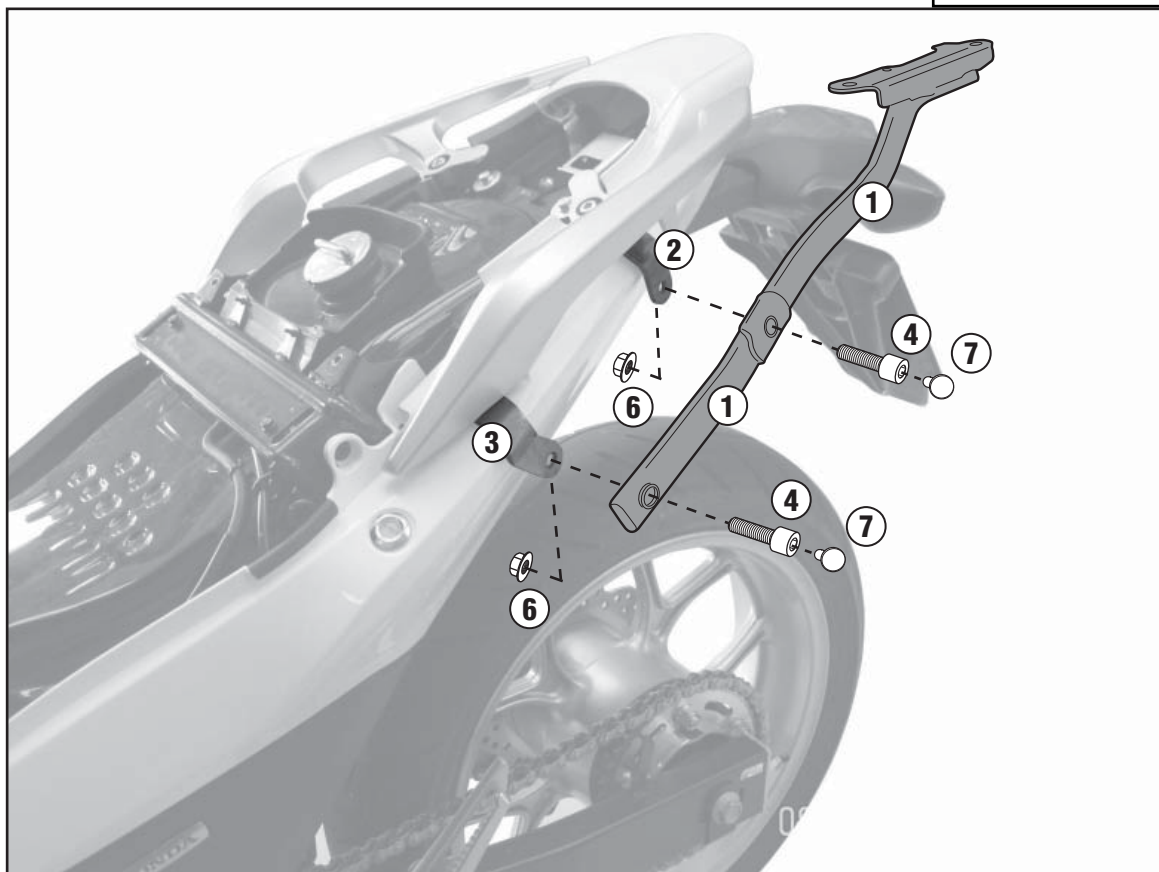

1109FZ - KZ1109

SPECIFIKUS MONORACK

HONDA INTEGRA 700 (2012-2013)