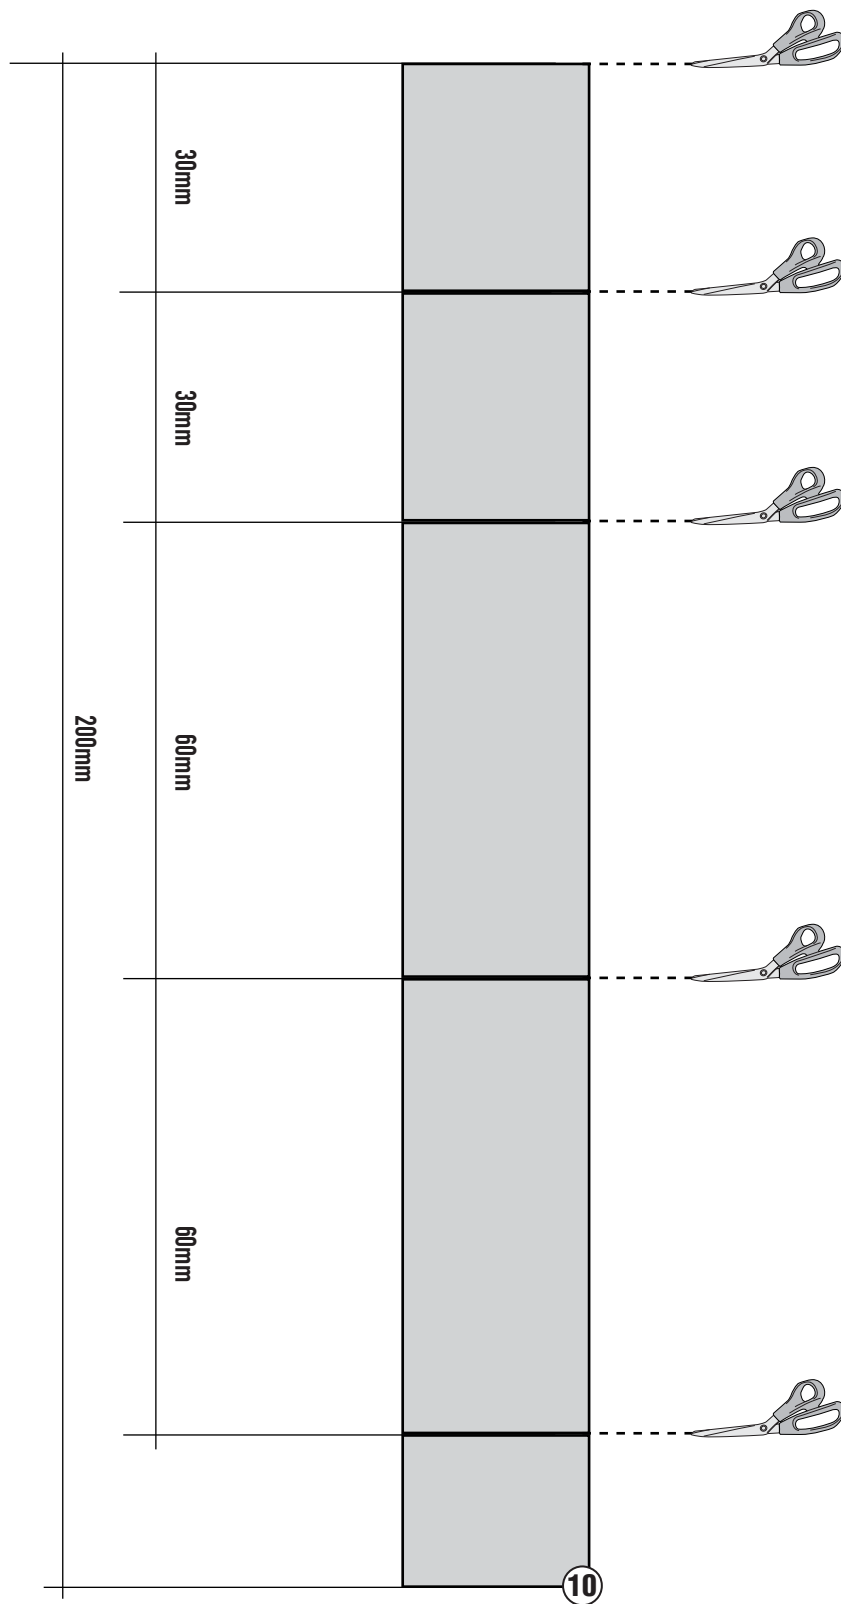

1109FZ - KZ1109

SPECIFIKUS MONORACK

HONDA INTEGRA 700 (2012-2013)

N°	MEGNEVEZÉS	MÉRET	KÓD	DARAB	
1	MONORACK KAR	-	-	2	
2	RÖGZÍTŐELEM	4mm	GL2089	2	
3	RÖGZÍTŐELEM	4mm	GL2434	2	
4	CSAVAR	M8x25	825TCE	4	
5	CSAVAR	M8x30	830TCE	4	
6	ANYA	M8		4	
7	CSAVARSAPKA	-	Z801	4	
8	A PLATNIHOZ MELLÉKELT ALKATRÉSZEK	-	-	-	-
9	EREDETI ALKATRÉSZEK	-	-	-	-
10	VÉDŐTAPASZ	-	Z1763	1x200mm	

1109FZ - KZ1109

SPECIFIKUS MONORACK

HONDA INTEGRA 700 (2012-2013)

1109FZ - KZ1109

SPECIFIKUS MONORACK

HONDA INTEGRA 700 (2012-2013)

1109FZ - KZ1109
SPECIFIKUS MONORACK
HONDA INTEGRA 700 (2012-2013)