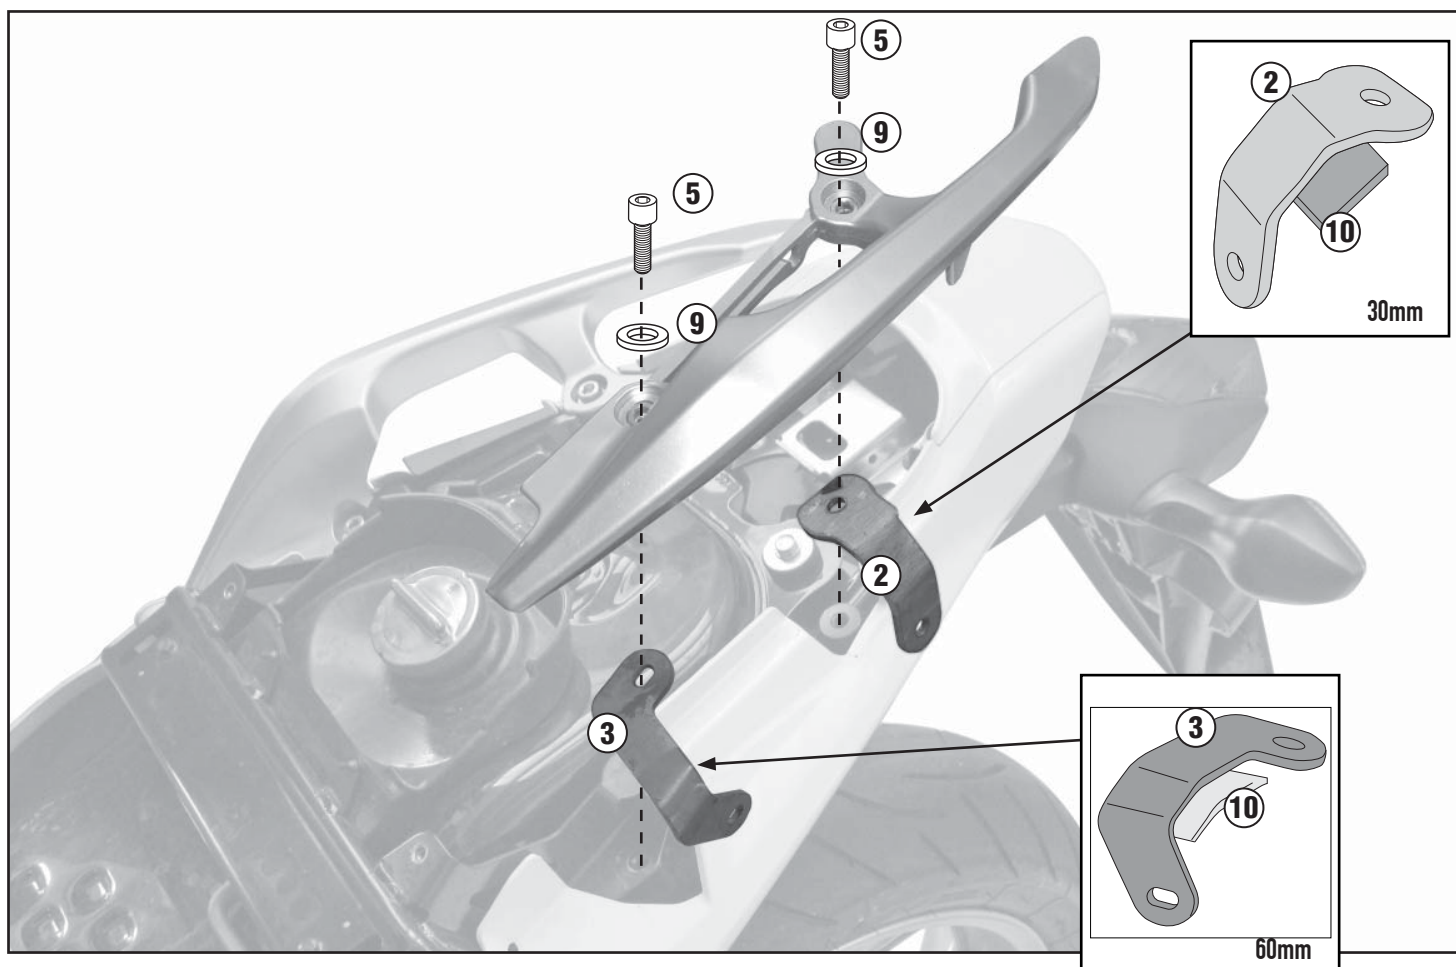

1109FZ - KZ1109

SPECIFIKUS MONORACK

HONDA INTEGRA 700 (2012-2013)