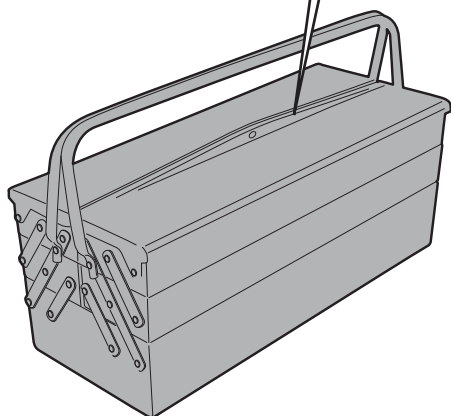

1109FZ - KZ1109

SPECIFIKUS MONORACK

HONDA INTEGRA 700 (2012-2013)

N°	MEGNEVEZÉS	MÉRET	KÓD	DARAB	
1	MONORACK KAR	-	-	2	
2	RÖGZÍTŐELEM	4mm	GL2089	2	
3	RÖGZÍTŐELEM	4mm	GL2434	2	
4	CSAVAR	M8x25	825TCE	4	
5	CSAVAR	M8x30	830TCE	4	
6	ANYA	M8		4	
7	CSAVARSAPKA	-	Z801	4	
8	A PLATNIHOZ MELLÉKELT ALKATRÉSZEK	-	-	-	-
9	EREDETI ALKATRÉSZEK	-	-	-	-
10	VÉDŐTAPASZ	-	Z1763	1x200mm	

1109FZ - KZ1109

SPECIFIKUS MONORACK

HONDA INTEGRA 700 (2012-2013)