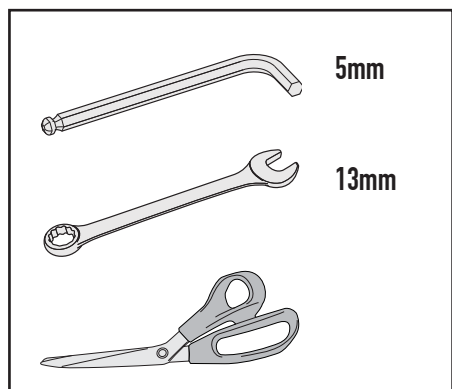

1109FZ - KZ1109

SPECIFIKUS MONORACK

HONDA INTEGRA 700 (2012-2013)

N°	MEGNEVEZÉS	MÉRET	KÓD	DARAB	
1	MONORACK KAR	-	-	2	
2	RÖGZÍTŐELEM	4mm	GL2089	2	
3	RÖGZÍTŐELEM	4mm	GL2434	2	
4	CSAVAR	M8x25	825TCE	4	
5	CSAVAR	M8x30	830TCE	4	
6	ANYA	M8		4	
7	CSAVARSAPKA	-	Z801	4	
8	A PLATNIHOZ MELLÉKELT ALKATRÉSZEK	-	-	-	-
9	EREDETI ALKATRÉSZEK	-	-	-	-
10	VÉDŐTAPASZ	-	Z1763	1x200mm	

1109FZ - KZ1109

SPECIFIKUS MONORACK

HONDA INTEGRA 700 (2012-2013)