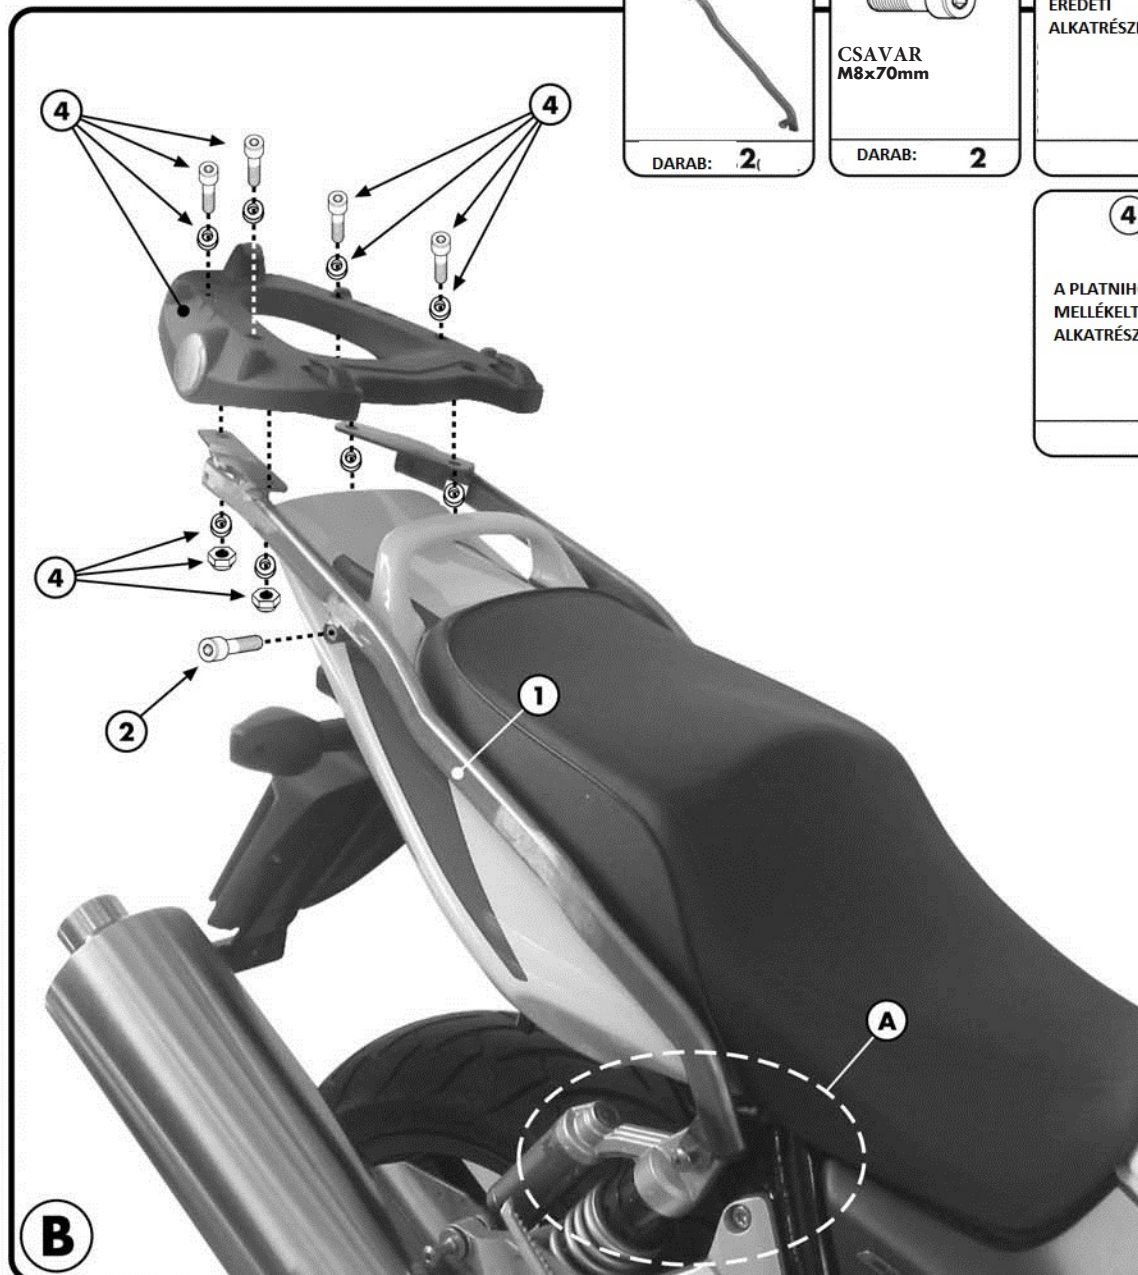

259FZ-KZ259

SPECIFIKUS MONORACK

HONDA CB1300 '03/'07

SZERELÉSI ÚTMUTATÓ

259FZ-KZ259

SPECIFIKUS MONORACK

HONDA CB1300 '03/'07

SZERELÉSI ÚTMUTATÓ

H

FELHYZÉSI ÚTMUTATÓ

1. RÖGZÍTSE A MONOROCK KAROKAT "1" ÉS A PLATNINT (NEM RÉSZE ENNEK A MONOROCK KITNEK) A "B"
ÉS AZ "A" ÁBRÁKNAK MEGFELELŐEN

GB MOUNTING INSTRUCTIONS

1. MOUNT THE SUPPORTS N°1 AND THE PLATE (NOT INCLUDED) AS SHOWN IN PICTURE B, ALSO MAKING REFERENCE TO THE DETAILED PICTURE A.

F INSTRUCTIONS DE MONTAGE

1. MONTER LES BRAS N° 1 ET LA PLATINE (NON INCLUSE) COMME INDIQUE SUR LA PHOTO B TOUT EN TENANT COMPTE DE LA PHOTO A.

D BAUANLEITUNG

1. MONTIEREN SIE DIE HALTER N°1 UND DIE PLATTE (NICHT VORHANDEN) WIE IM BILD B BESCHRIEBEN, AUCH MIT BEZUG AUF BILD A.