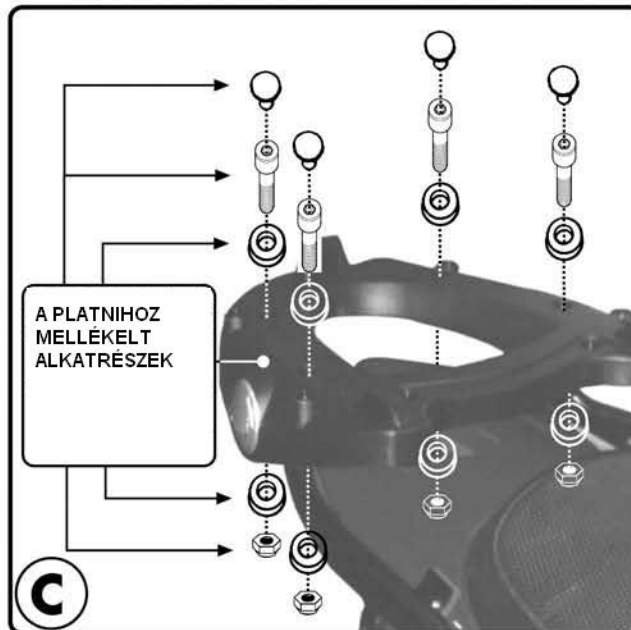

## FAZER

SZERELÉSI ÚTMUTATÓ

SZEDJE LE AZ  
EREDETI  
KAROKATMAXIMÁLIS  
TERHELHETŐSÉG: 6KG