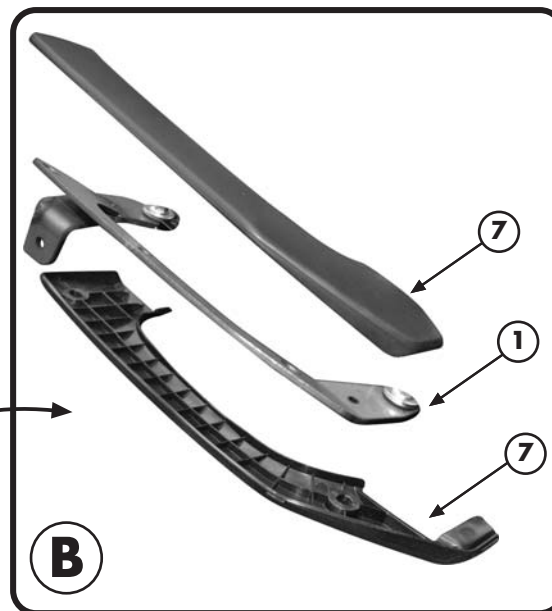

KAWASAKI VERSYS 650 2010

SZERELÉSI ÚTMUTATÓ

KAWASAKI VERSYS 650 2010

SZERELÉSI ÚTMUTATÓ

5

ANYA M8

DARAB: 2

6

CSAVARTAKARÓ
Ø8mm

DARAB: 4

7

EREDETI
ALKATRÉSZEK

8

A PLATNIHOZ
MELLÉKELET
ALKATRÉSZEK

E