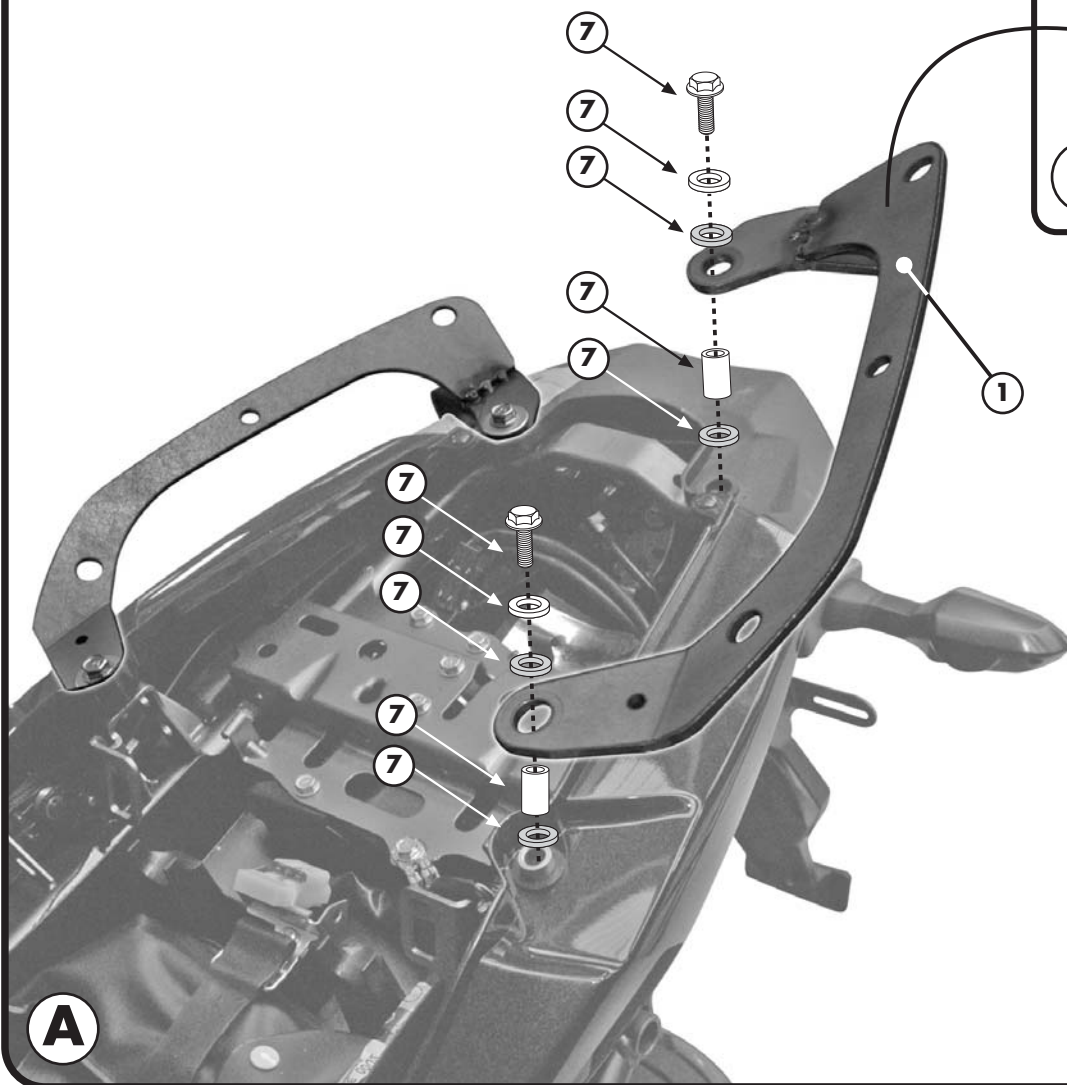

KAWASAKI VERSYS 650 2010

SZERELÉSI ÚTMUTATÓ

KAWASAKI VERSYS 650 2010

SZERELÉSI ÚTMUTATÓ

5

ANYA M8

DARAB: 2

6

CSAVARTAKARÓ
Ø8mm

DARAB: 4

7

EREDETI
ALKATRÉSZEK

8

A PLATNIHOZ
MELLÉKELET
ALKATRÉSZEK

E