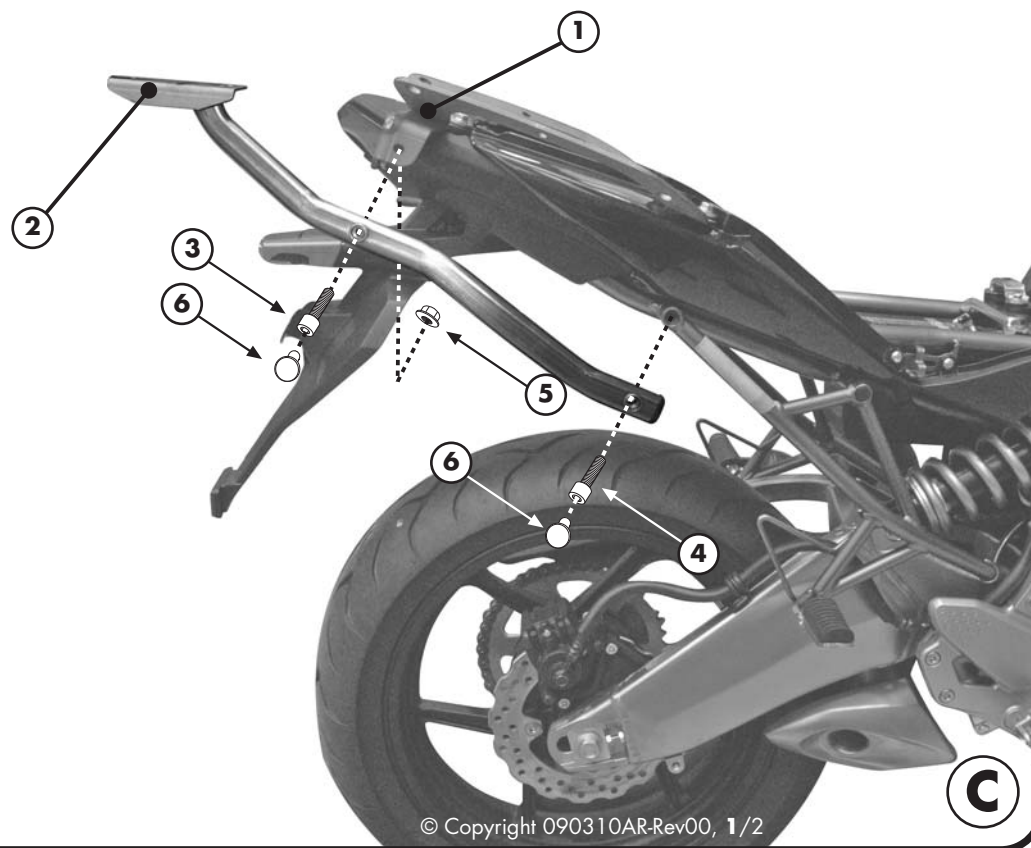

KAWASAKI VERSYS 650 2010

SZERELÉSI ÚTMUTATÓ

KAWASAKI VERSYS 650 2010

SZERELÉSI ÚTMUTATÓ

5

ANYA M8

DARAB: 2

6

CSAVARTAKARÓ
Ø8mm

DARAB: 4

7

EREDETI
ALKATRÉSZEK

8

A PLATNIHOZ
MELLÉKELET
ALKATRÉSZEK

E