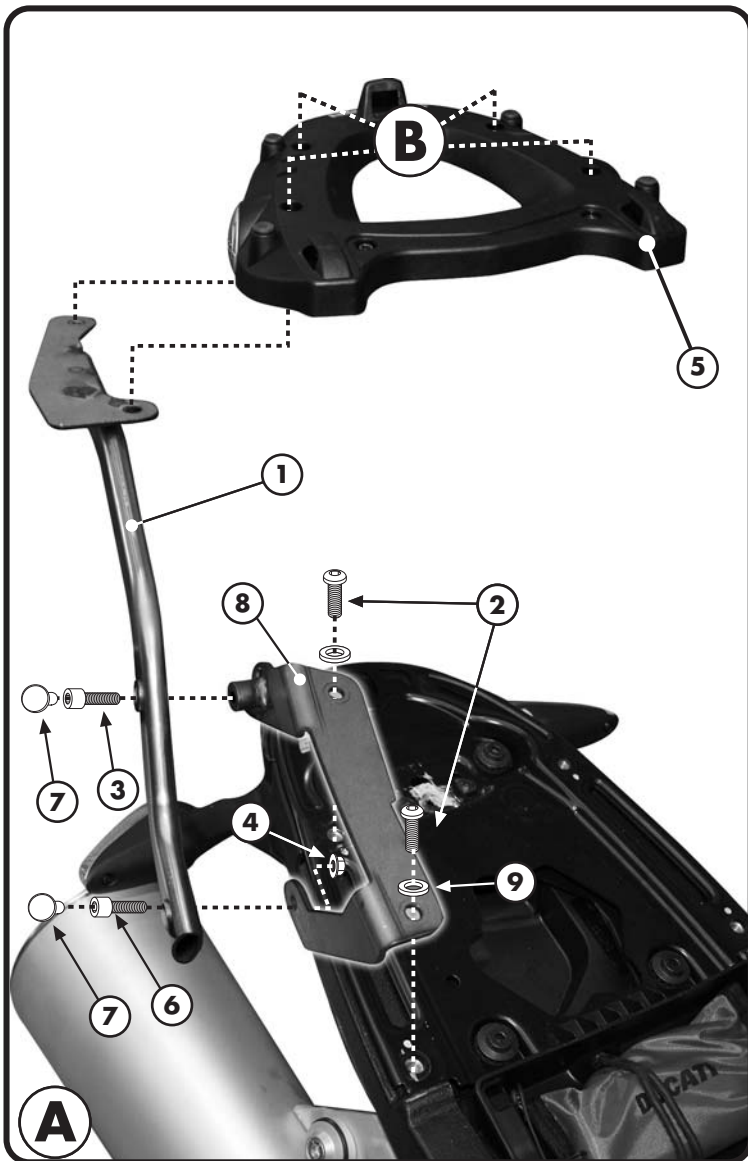

SPECIFIKUS MONORACK

DUCATI MONSTER 696 - 1100

2008-2009

SZERELÉSI ÚTMUTATÓ

FIGYELEM!
MAXIMÁLIS
TERLEHÉS: 6Kg

WARNING:
MAX. LOADING
6Kg.(13lbs)