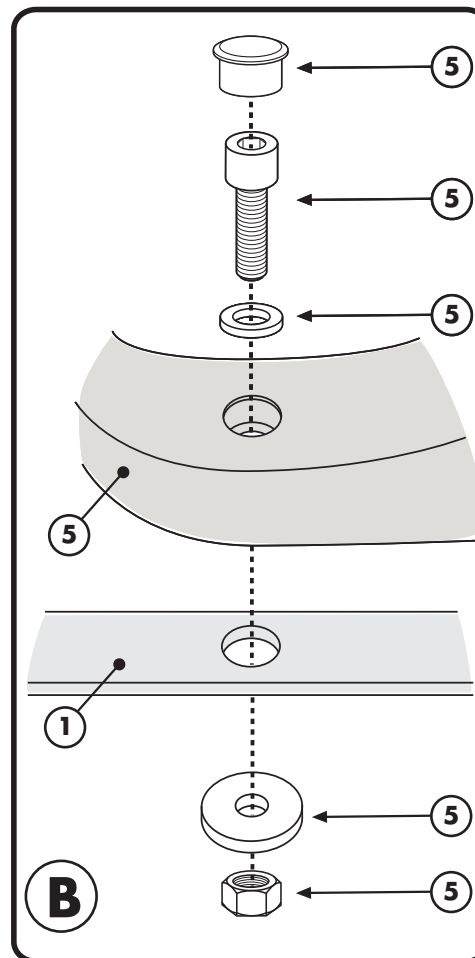

SPECIFIKUS MONORACK

DUCATI MONSTER 696 - 1100

2008-2009

SZERELÉSI ÚTMUTATÓ

FIGYELEM!
MAXIMÁLIS
TERLEHÉS: 6Kg

WARNING:
MAX. LOADING
6Kg.(13lbs)