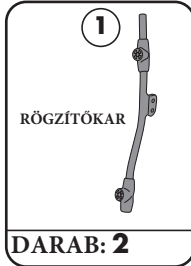

SPECIFIKUS RÖGZÍTŐ KIT

HONDA SH300i

2011

SZERELÉSI ÚTMUTATÓ

MIELŐTT KIFÚRNÁ A LYUKAKAT
ELLENŐRIZZE LE A MINTÁVAL AZOK
HELYÉT

LESZERE-
LEN DŐ

SPECIFIKUS RÖGZÍTŐ KIT

HONDA SH300i
2011

SZERELÉSI ÚTMUTATÓ

8

Z871N

MŰANYAG
GOMBA

DARAB: 4

3

CSAVAR
M8x16mm

DARAB: 4