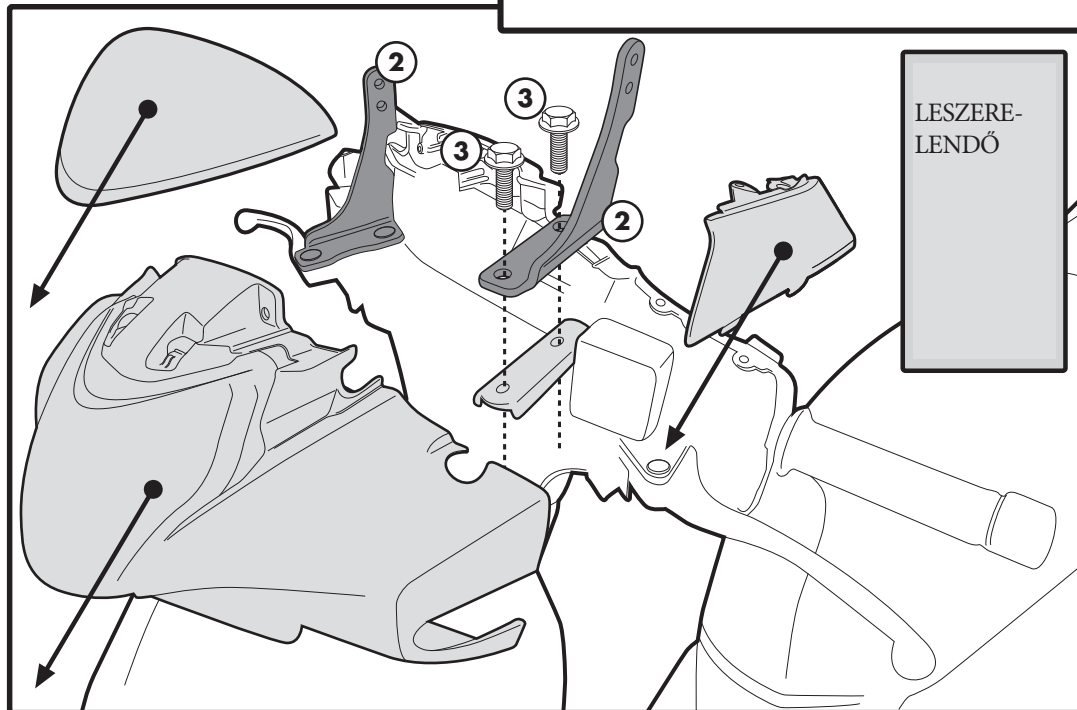

SPECIFIKUS RÖGZÍTŐ KIT

HONDA SH300i

2011

SZERELÉSI ÚTMUTATÓ

MIELŐTT KIFÚRNÁ A LYUKAKAT
ELLENŐRIZZE LE A MINTÁVAL AZOK
HELYÉT

LESZERE-
LEN DŐ

SPECIFIKUS RÖGZÍTŐ KIT

HONDA SH300i
2011

SZERELÉSI ÚTMUTATÓ

8

Z871N

MŰANYAG
GOMBA

DARAB: 4

3

CSAVAR
M8x16mm

DARAB: 4