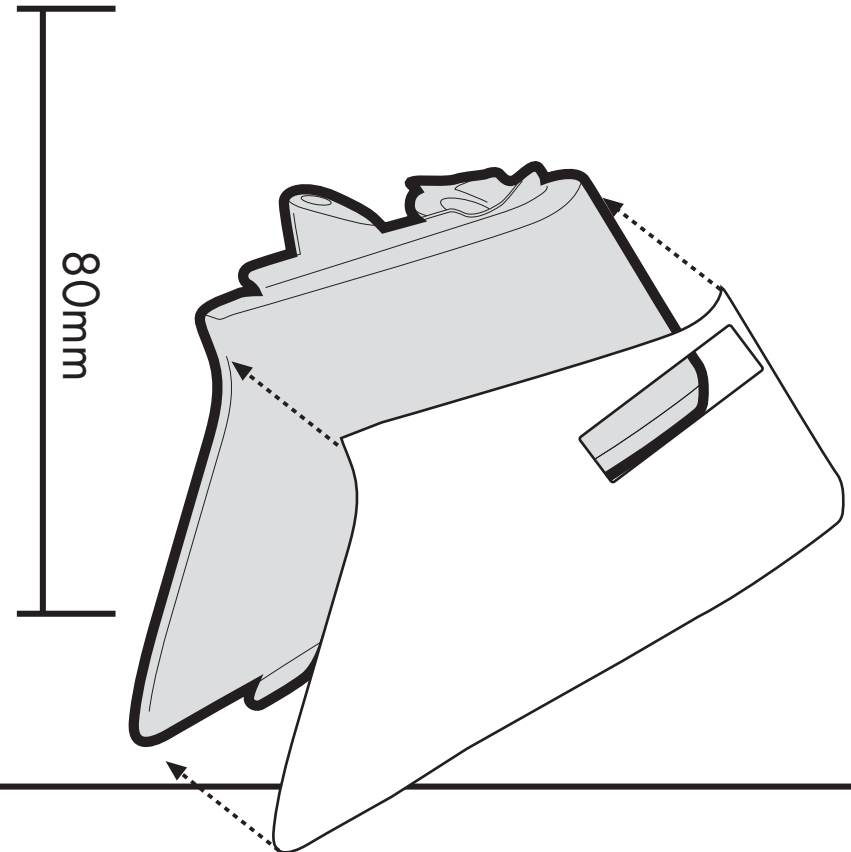

SPECIFIKUS RÖGZÍTŐ KIT

HONDA SH300i

2011

SZERELÉSI ÚTMUTATÓ

MIELŐTT KIFÚRNÁ A LYUKAKAT
ELLENŐRIZZE LE A MINTÁVAL AZOK
HELYÉT

LESZERE-
LEN DŐ

SPECIFIKUS RÖGZÍTŐ KIT

HONDA SH300i
2011

SZERELÉSI ÚTMUTATÓ

8

Z871N

MŰANYAG
GOMBA

DARAB: 4

3

CSAVAR
M8x16mm

DARAB: 4