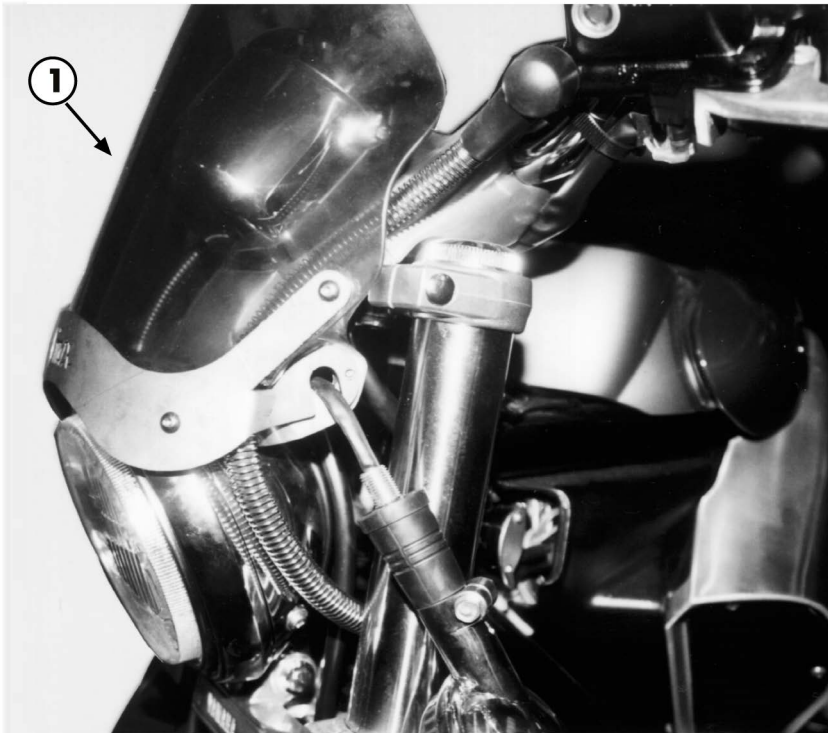

SPECIFIKUS SZERELŐCSOMAG PLEXIHEZ

YAMAHA V-MAX 1200

SZERELÉSI ÚTMUTATÓ

①

SPECIÁLIS
AIRSTAR

DARAB: 1

②

GYÁRI ANYA

DARAB: -

1. **A** 1) TEKERJE KI AZ IRÁNYJELZŐT
   2) RÖGZÍTSE A PLEXIT