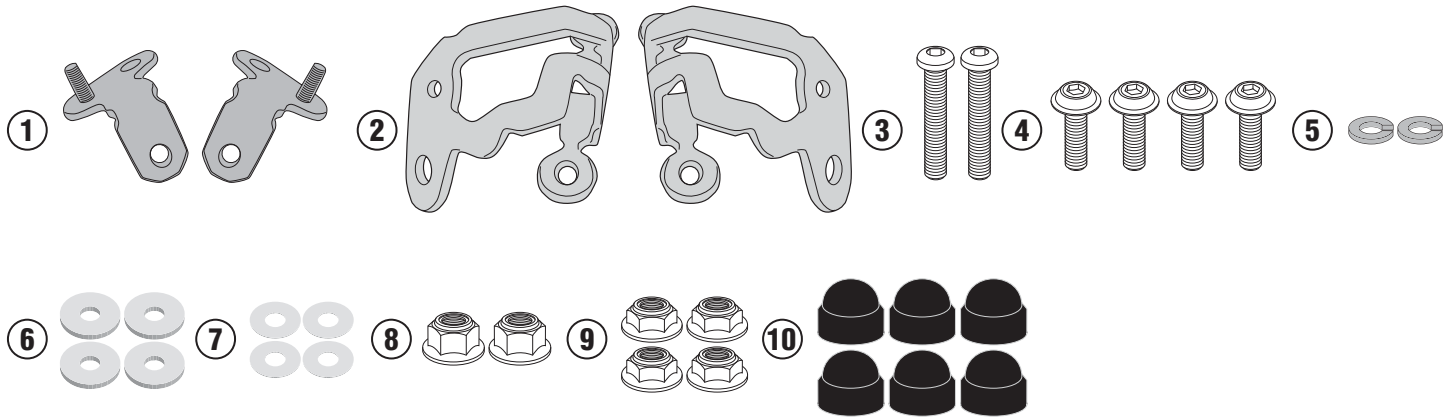

A2140 - KA2140 / A2140BL - KA2140BL

SPECIÁLIS RÖGZÍTŐ KIT

YAMAHA MT-07 (2018)

N°	Leírás	Méret	Kód	Mennyiség
1	Rögzítő elem	-	GL3871DXV GL3871SXV	2(Jobb,Bal)
2	Rögzítő elem	-	GL3872DXV GL3872SXV	2(Jobb,Bal)
3	Csavar	TBEI M6x30	630TBEI	2
4	Csavar	TBEIFN M6x16	616TBEIFN	4
5	Rugós Alátét	Ø6	Z1063	2
6	Gumi Alátét	Ø6	ORONG	4
7	Alátét	Ø6	Z1979	4
8	Anya	Önzáró anya M6	6DADIAFLN	2
9	Anya	Önzáró anya M6	6DADIABFN	4
10	Kupak	-	10COP	6
11	Speciális szélvédő	-	(A2140/A2140BL)	1
12	Eredeti Alkatrészek	-	-	-

A2140 - KA2140 / A2140BL - KA2140BL

SPECIÁLIS RÖGZÍTŐ KIT

YAMAHA MT-07 (2018)

A2140 - KA2140 / A2140BL - KA2140BL

SPECIÁLIS RÖGZÍTŐ KIT
YAMAHA MT-07 (2018)

ELTÁVOLÍTANI

A2140 - KA2140 / A2140BL - KA2140BL

SPECIÁLIS RÖGZÍTŐ KIT