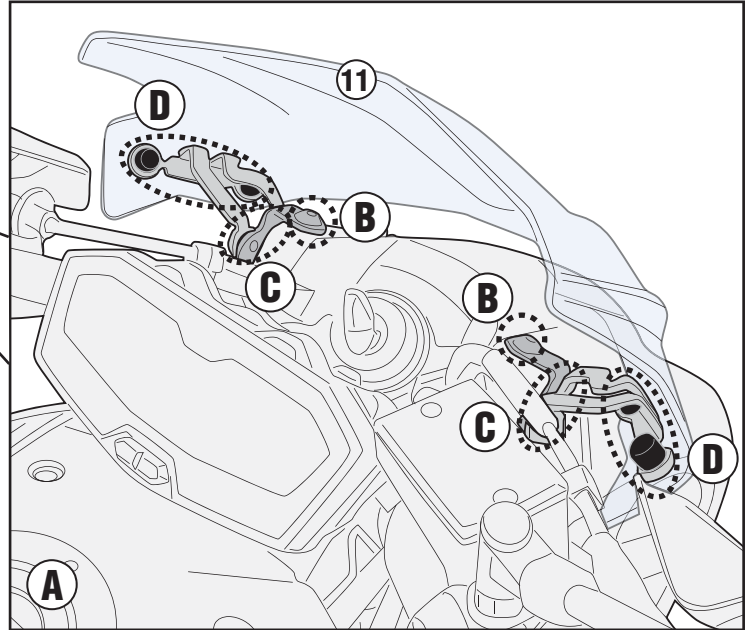

A2140 - KA2140 / A2140BL - KA2140BL

SPECIÁLIS RÖGZÍTŐ KIT

YAMAHA MT-07 (2018)

N°	Leírás	Méret	Kód	Mennyiség
1	Rögzítő elem	-	GL3871DXV GL3871SXV	2(Jobb,Bal)
2	Rögzítő elem	-	GL3872DXV GL3872SXV	2(Jobb,Bal)
3	Csavar	TBEI M6x30	630TBEI	2
4	Csavar	TBEIFN M6x16	616TBEIFN	4
5	Rugós Alátét	Ø6	Z1063	2
6	Gumi Alátét	Ø6	ORONG	4
7	Alátét	Ø6	Z1979	4
8	Anya	Önzáró anya M6	6DADIAFLN	2
9	Anya	Önzáró anya M6	6DADIABFN	4
10	Kupak	-	10COP	6
11	Speciális szélvédő	-	(A2140/A2140BL)	1
12	Eredeti Alkatrészek	-	-	-

A2140 - KA2140 / A2140BL - KA2140BL

SPECIÁLIS RÖGZÍTŐ KIT

YAMAHA MT-07 (2018)

A2140 - KA2140 / A2140BL - KA2140BL

SPECIÁLIS RÖGZÍTŐ KIT
YAMAHA MT-07 (2018)

ELTÁVOLÍTANI

A2140 - KA2140 / A2140BL - KA2140BL

SPECIÁLIS RÖGZÍTŐ KIT