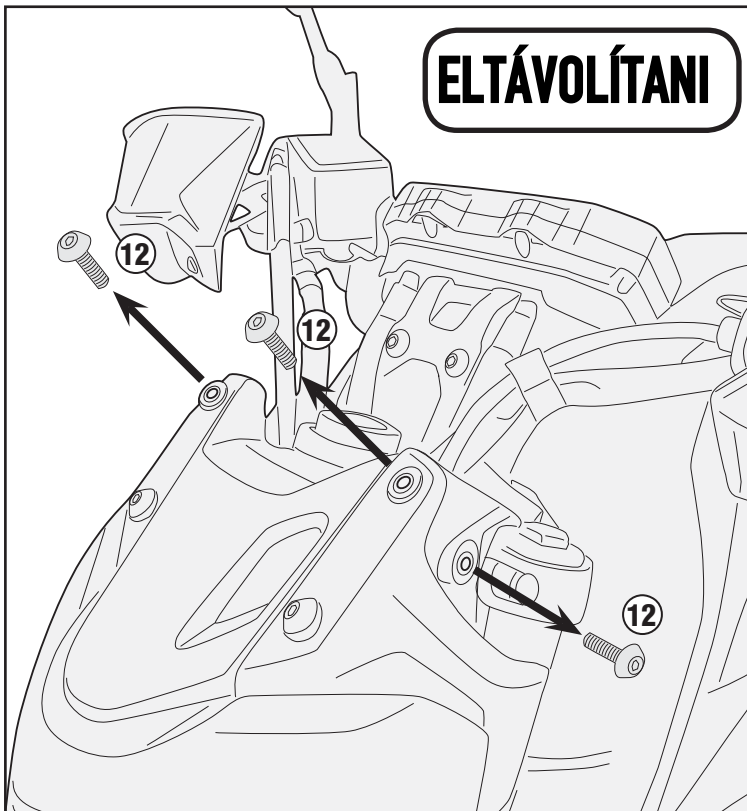

ELTÁVOLÍTANI