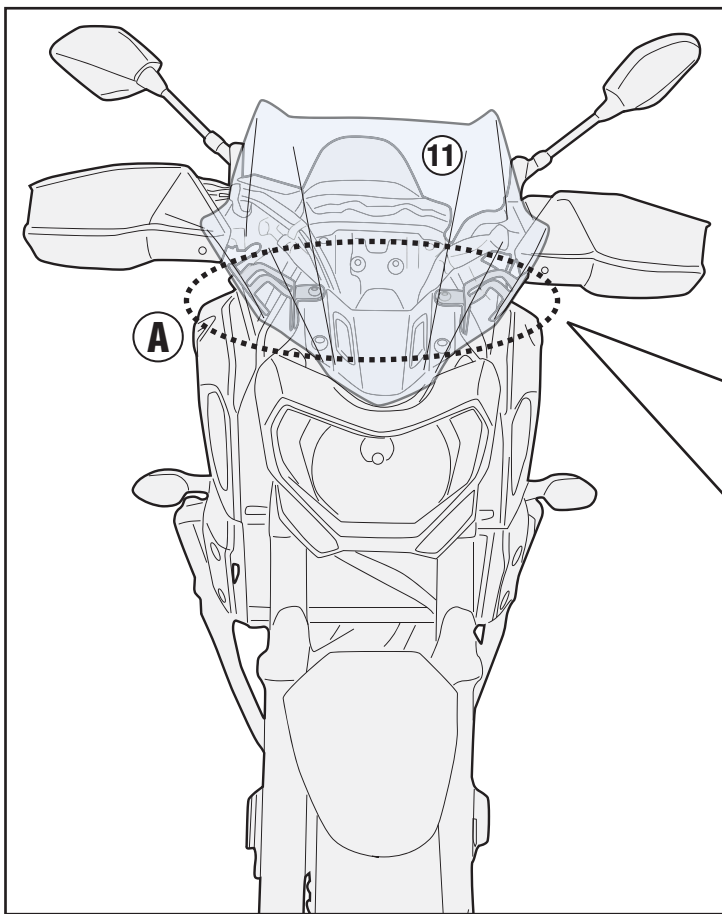

A2140 - KA2140 / A2140BL - KA2140BL

SPECIÁLIS RÖGZÍTŐ KIT
YAMAHA MT-07 (2018)