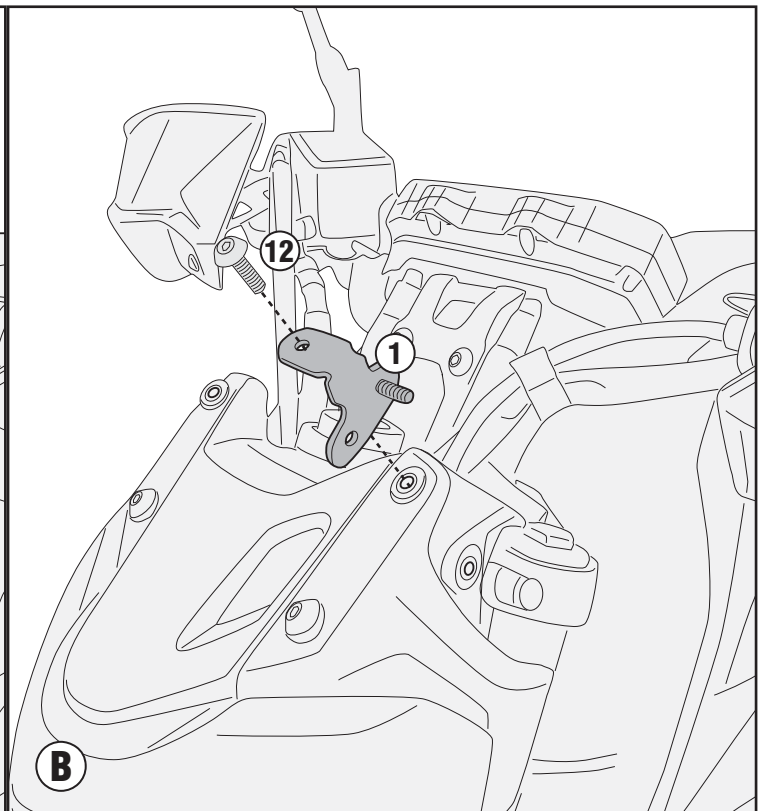

A2140 - KA2140 / A2140BL - KA2140BL

SPECIÁLIS RÖGZÍTŐ KIT

YAMAHA MT-07 (2018)

N°	Leírás	Méret	Kód	Mennyiség
1	Rögzítő elem	-	GL3871DXV GL3871SXV	2(Jobb,Bal)
2	Rögzítő elem	-	GL3872DXV GL3872SXV	2(Jobb,Bal)
3	Csavar	TBEI M6x30	630TBEI	2
4	Csavar	TBEIFN M6x16	616TBEIFN	4
5	Rugós Alátét	Ø6	Z1063	2
6	Gumi Alátét	Ø6	ORONG	4
7	Alátét	Ø6	Z1979	4
8	Anya	Önzáró anya M6	6DADIAFLN	2
9	Anya	Önzáró anya M6	6DADIABFN	4
10	Kupak	-	10COP	6
11	Speciális szélvédő	-	(A2140/A2140BL)	1
12	Eredeti Alkatrészek	-	-	-

A2140 - KA2140 / A2140BL - KA2140BL

SPECIÁLIS RÖGZÍTŐ KIT

YAMAHA MT-07 (2018)

A2140 - KA2140 / A2140BL - KA2140BL

SPECIÁLIS RÖGZÍTŐ KIT
YAMAHA MT-07 (2018)

ELTÁVOLÍTANI

A2140 - KA2140 / A2140BL - KA2140BL

SPECIÁLIS RÖGZÍTŐ KIT