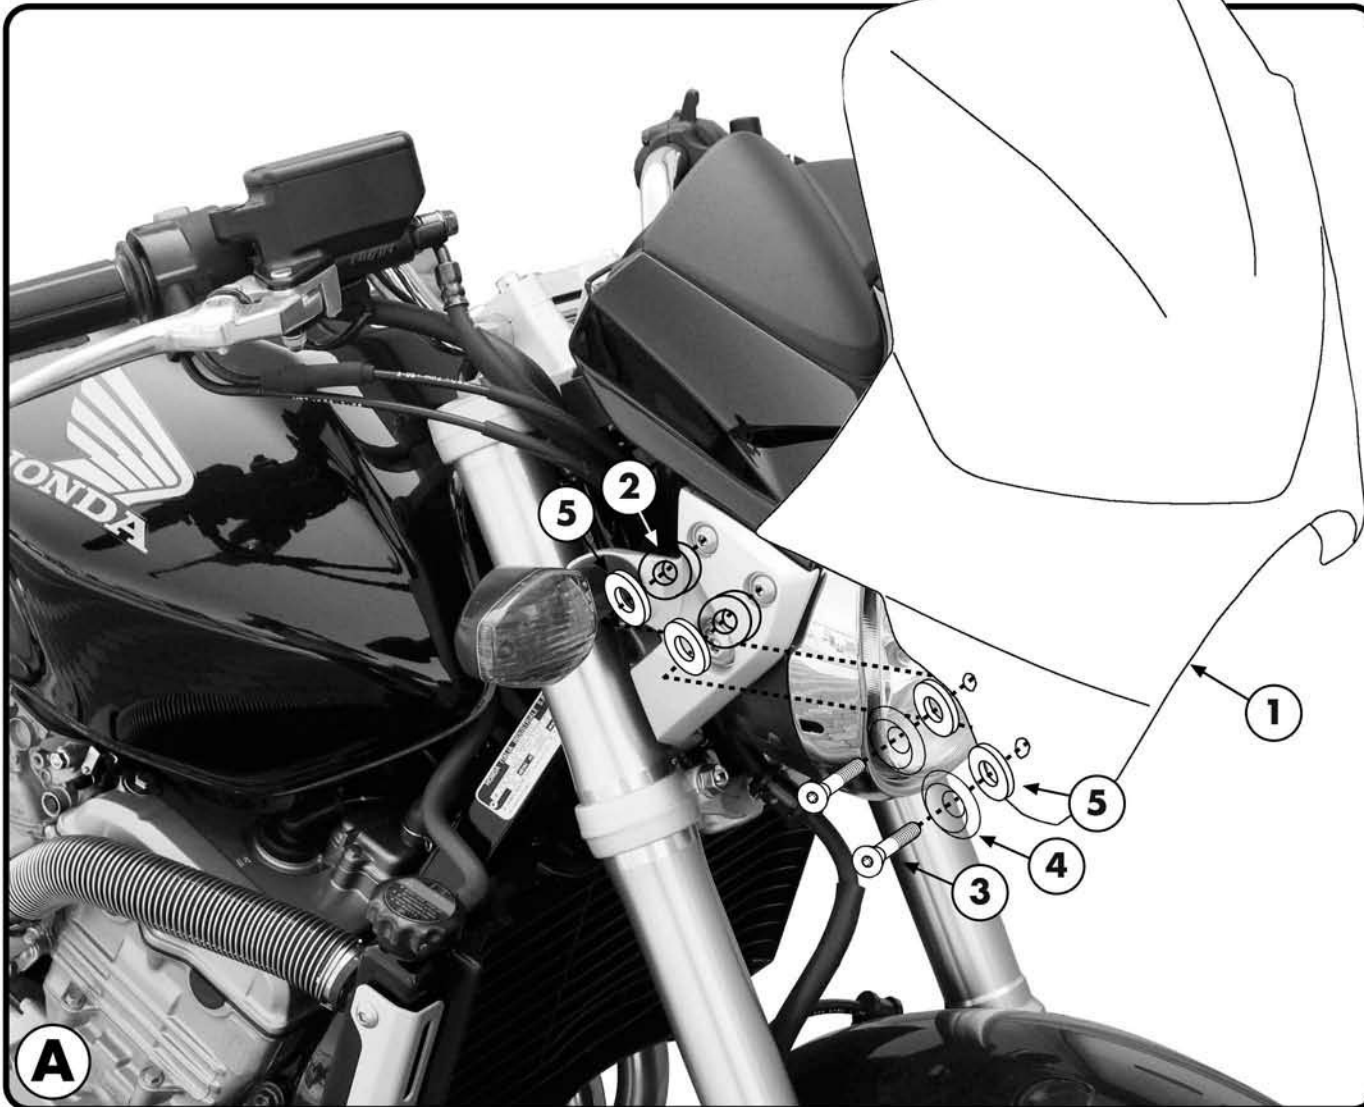

HONDA HORNET 600 2005

SZERELÉSI ÚTMUTATÓ

DARAB: 1

TÁVTARTÓ

DARAB: 4

CSAVAR

DARAB: 4

ALÁTÉT

DARAB: 4

GUMI
ALÁTÉT

DARAB: 8

CSAVARJA KI AZ IDOMOT RÖGZÍTŐ KÉT
DARAB EREDETI CSAVART.
FOLYTASSA S SZERELÉST AZ ÁBRA ALAPJÁN.