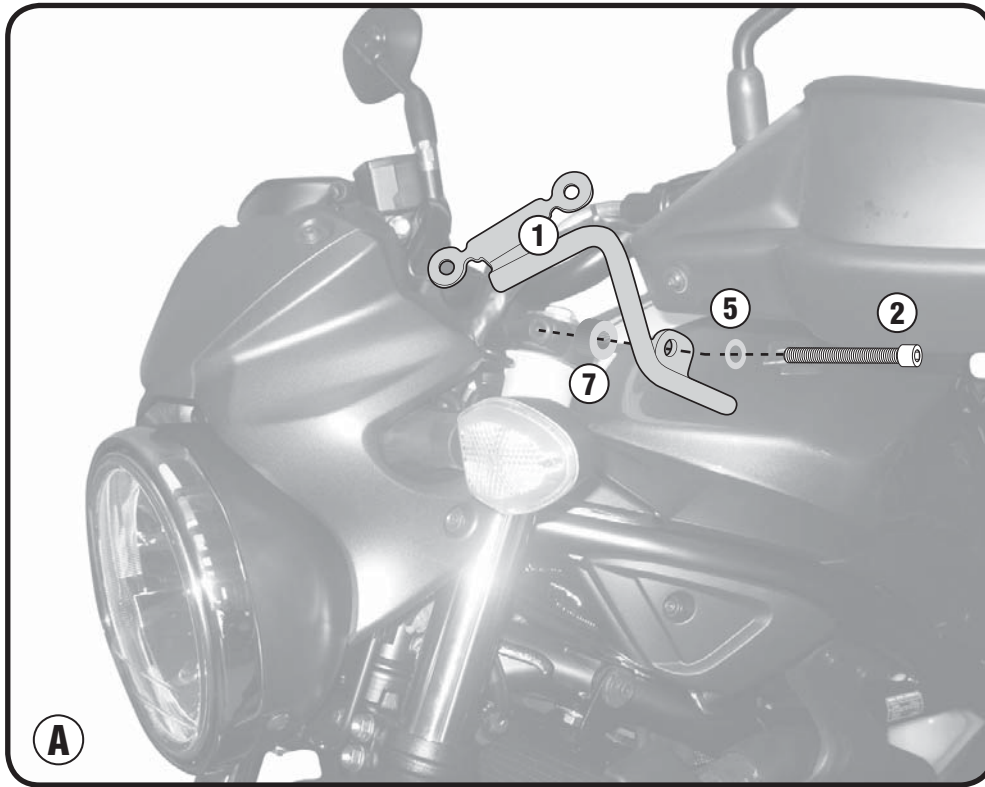

A3111 - A3111

SPECIÁLIS RÖGZÍTŐ KIT

SUZUKI SV 650 (2016)

N°	Leírás	Méret	Kód	Mennyiség
1	Rögzítő elem	-	A3111DXV A3111SXV	2(Jobb,Bal)
2	Csavar	TCEIX M8x55	855TCEIX	2
3	Csavar	TBEIFN M6x16	616TBEIFN	4
4	Alátét		Z1979	4
5	Alátét	-	8RONX	2
6	Gumi Alátét	-	ORONG	4
7	Távtartó	Ø18x10 8,5mm	C18L10F8,5T	2
8	Anyá	Önzáró anyá M6	6DADIABFN	4
9	Szélvédő - Airstar	-	-	1

A3111 - A3111

SPECIÁLIS RÖGZÍTŐ KIT

SUZUKI SV 650 (2016)

A3111 - A3111 SPECIÁLIS RÖGZÍTŐ KIT SUZUKI SV 650 (2016)