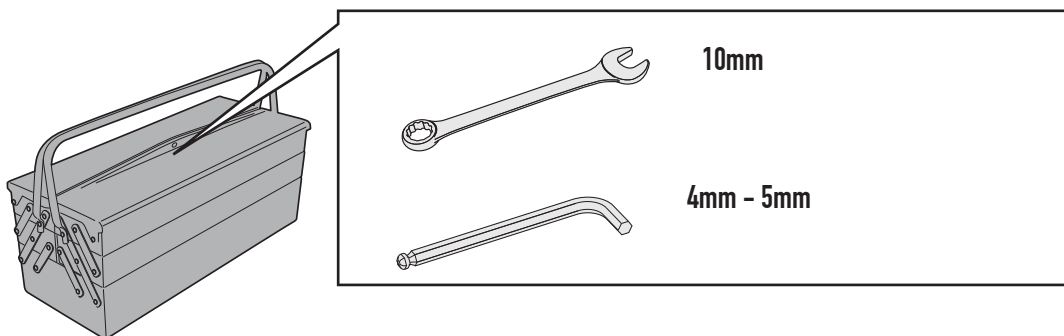

A3111 - A3111

SPECIÁLIS RÖGZÍTŐ KIT

SUZUKI SV 650 (2016)

N°	Leírás	Méret	Kód	Mennyiség
1	Rögzítő elem	-	A3111DXV A3111SXV	2(Jobb,Bal)
2	Csavar	TCEIX M8x55	855TCEIX	2
3	Csavar	TBEIFN M6x16	616TBEIFN	4
4	Alátét		Z1979	4
5	Alátét	-	8RONX	2
6	Gumi Alátét	-	ORONG	4
7	Távtartó	Ø18x10 8,5mm	C18L10F8,5T	2
8	Anyá	Önzáró anyá M6	6DADIABFN	4
9	Szélvédő - Airstar	-	-	1

A3111 - A3111

SPECIÁLIS RÖGZÍTŐ KIT

SUZUKI SV 650 (2016)