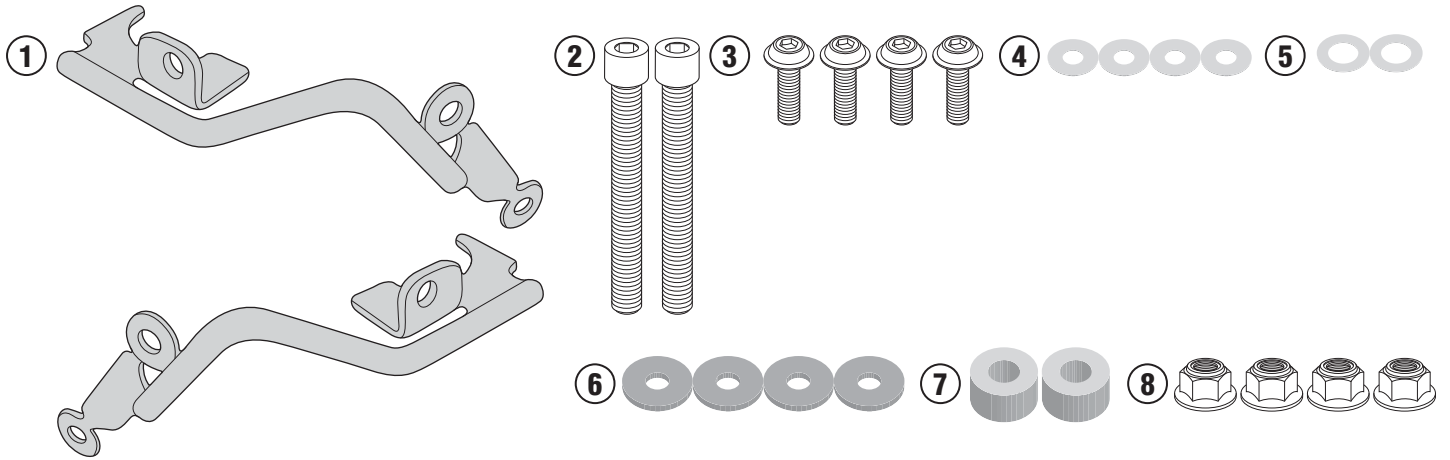

A3111 - A3111

SPECIÁLIS RÖGZÍTŐ KIT

SUZUKI SV 650 (2016)

N°	Leírás	Méret	Kód	Mennyiség
1	Rögzítő elem	-	A3111DXV A3111SXV	2(Jobb,Bal)
2	Csavar	TCEIX M8x55	855TCEIX	2
3	Csavar	TBEIFN M6x16	616TBEIFN	4
4	Alátét		Z1979	4
5	Alátét	-	8RONX	2
6	Gumi Alátét	-	ORONG	4
7	Távtartó	Ø18x10 8,5mm	C18L10F8,5T	2
8	Anyá	Önzáró anyá M6	6DADIABFN	4
9	Szélvédő - Airstar	-	-	1

A3111 - A3111

SPECIÁLIS RÖGZÍTŐ KIT

SUZUKI SV 650 (2016)

A3111 - A3111 SPECIÁLIS RÖGZÍTŐ KIT SUZUKI SV 650 (2016)