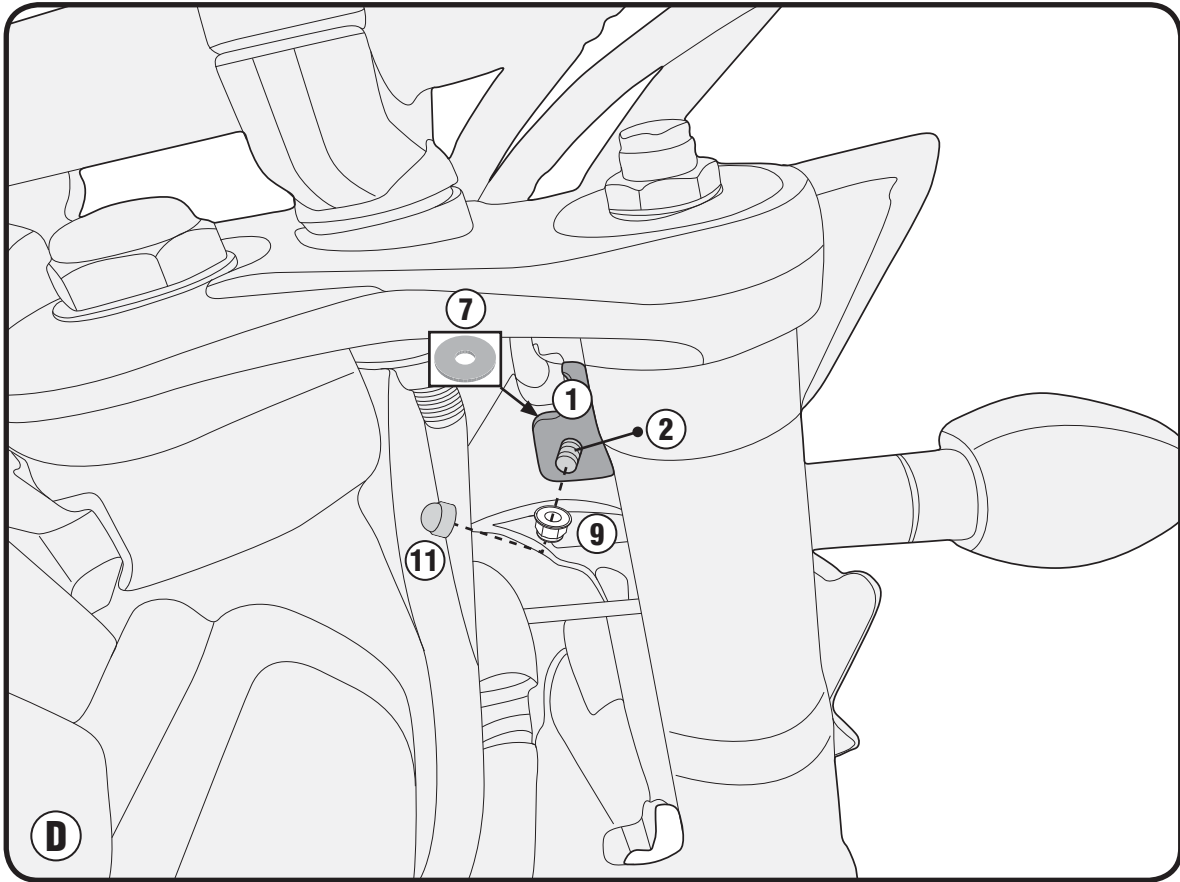

A3113 - KA3113 SPECIÁLIS RÖGZÍTŐ KIT SUZUKI GSX-S 750 (2017)