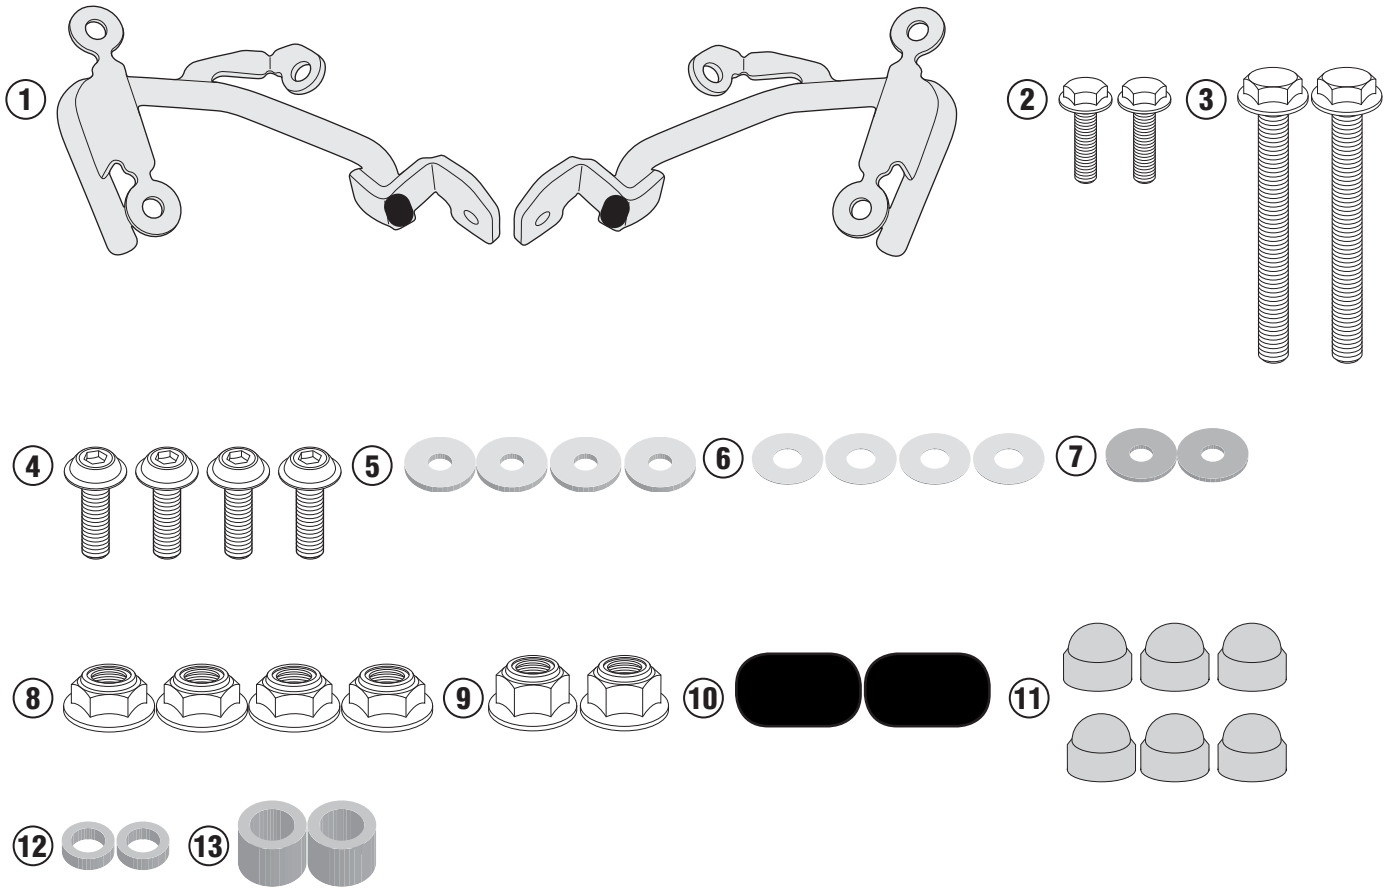

A3113 - KA3113

SPECIÁLIS RÖGZÍTŐ KIT

SUZUKI GSX-S 750 (2017)

| N° | Leírás | Méret | Kód | Mennyiség |
|----|---------------|----------------|-------------|-------------|
| 1 | Rögzítő elem | - | | 2(Jobb,Bal) |
| 2 | Csavar | TEF M6x25 | 625TEF | 2 |
| 3 | Csavar | TECF M8x50 | 850TECF | 2 |
| 4 | Csavar | TBEIFN M6x16 | 616TBEIFN | 4 |
| 5 | Alátét | - | ORONG | 4 |
| 6 | Alátét | - | Z1979 | 4 |
| 7 | Alátét | - | 618RON | 2 |
| 8 | Anyá | Önzáró anyá M6 | 6DADIABFN | 4 |
| 9 | Anyá | Önzáró anyá M6 | 6DADIABFLN | 2 |
| 10 | Ragasztó védő | - | Z298 | 2 |
| 11 | Kupak | - | 10COP | 6 |
| 12 | Távtartó | Ø10x3 6,5mm | C10L3F6,5T | 2 |
| 13 | Távtartó | Ø13x10 8,5mm | C13L10F8,5T | 2 |
| 14 | Szélvédő | - | - | 1 |

A3113 - KA3113 SPECIÁLIS RÖGZÍTŐ KIT SUZUKI GSX-S 750 (2017)

A3113 - KA3113 SPECIÁLIS RÖGZÍTŐ KIT SUZUKI GSX-S 750 (2017)

A3113 - KA3113
SPECIÁLIS RÖGZÍTŐ KIT
SUZUKI GSX-S 750 (2017)

A3113 - KA3113 SPECIÁLIS RÖGZÍTŐ KIT SUZUKI GSX-S 750 (2017)

A3113 - KA3113

SPECIÁLIS RÖGZÍTŐ KIT

SUZUKI GSX-S 750 (2017)