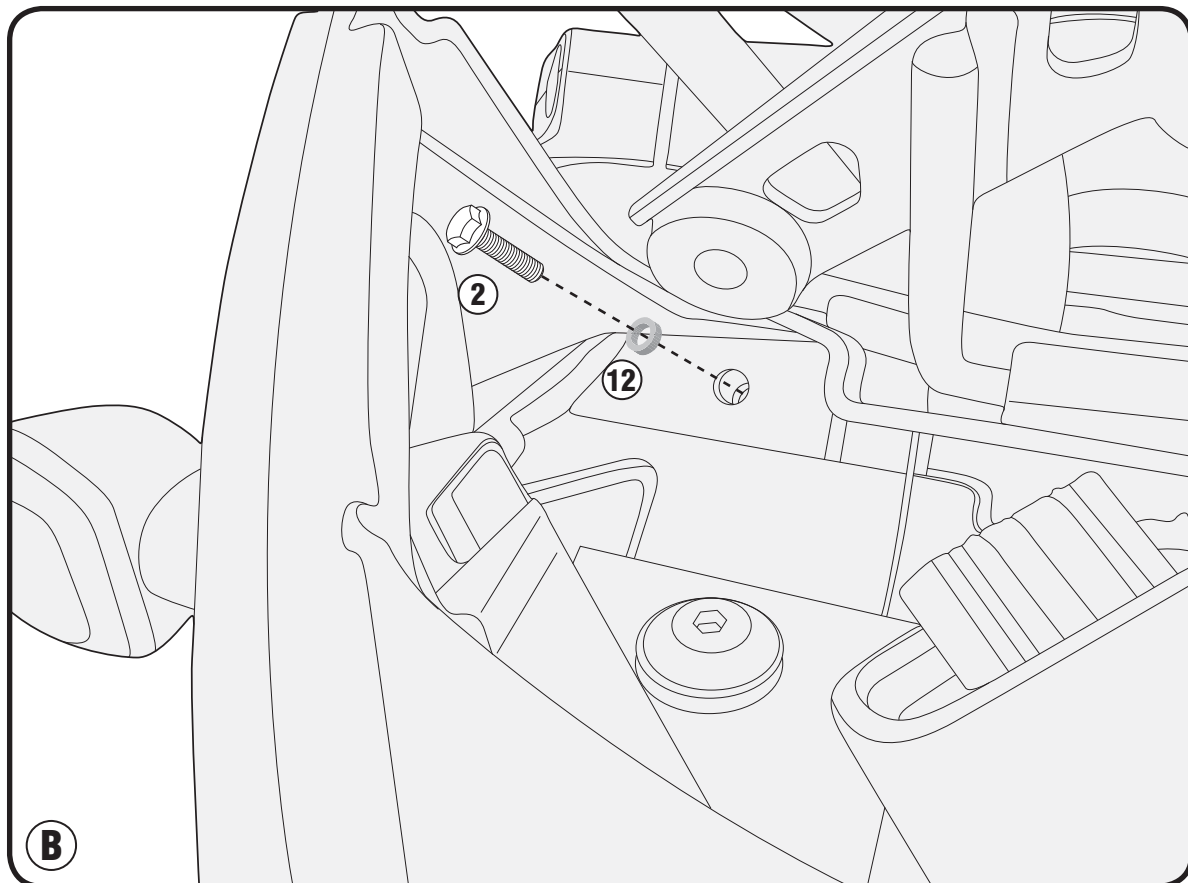

A3113 - KA3113 SPECIÁLIS RÖGZÍTŐ KIT SUZUKI GSX-S 750 (2017)