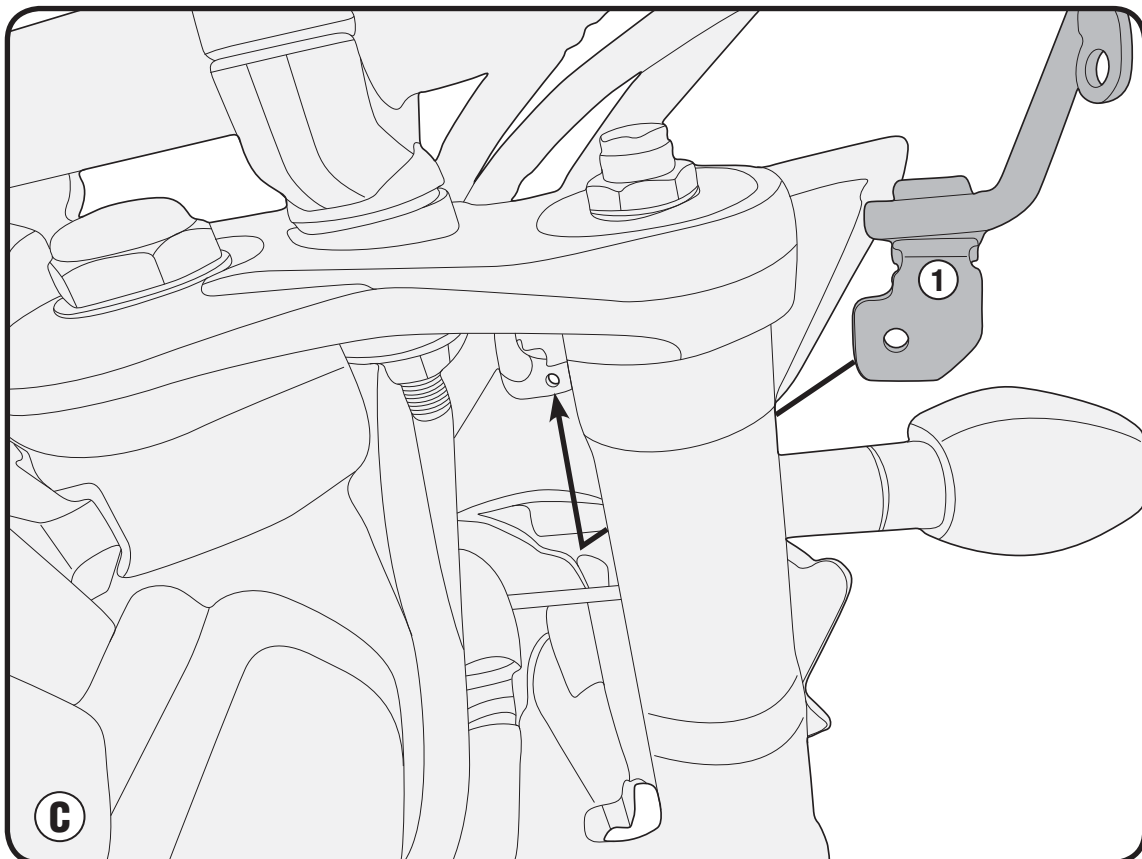

A3113 - KA3113
SPECIÁLIS RÖGZÍTŐ KIT
SUZUKI GSX-S 750 (2017)