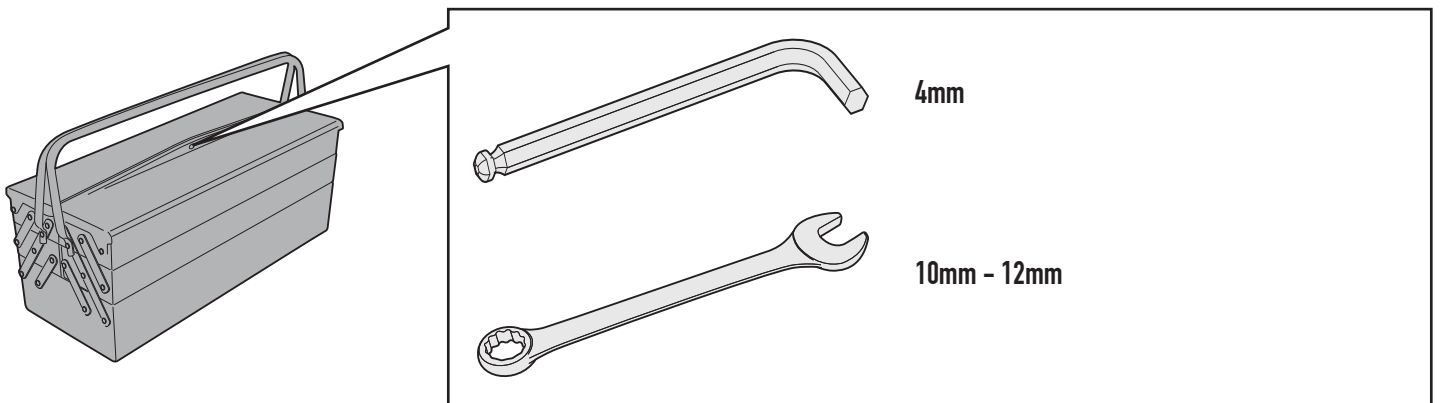

A3113 - KA3113

SPECIÁLIS RÖGZÍTŐ KIT

SUZUKI GSX-S 750 (2017)

N°	Leírás	Méret	Kód	Mennyiség
1	Rögzítő elem	-		2(Jobb,Bal)
2	Csavar	TEF M6x25	625TEF	2
3	Csavar	TECF M8x50	850TECF	2
4	Csavar	TBEIFN M6x16	616TBEIFN	4
5	Alátét	-	ORONG	4
6	Alátét	-	Z1979	4
7	Alátét	-	618RON	2
8	Anyá	Önzáró anyá M6	6DADIABFN	4
9	Anyá	Önzáró anyá M6	6DADIABFLN	2
10	Ragasztó védő	-	Z298	2
11	Kupak	-	10COP	6
12	Távtartó	Ø10x3 6,5mm	C10L3F6,5T	2
13	Távtartó	Ø13x10 8,5mm	C13L10F8,5T	2
14	Szélvédő	-	-	1

A3113 - KA3113 SPECIÁLIS RÖGZÍTŐ KIT SUZUKI GSX-S 750 (2017)