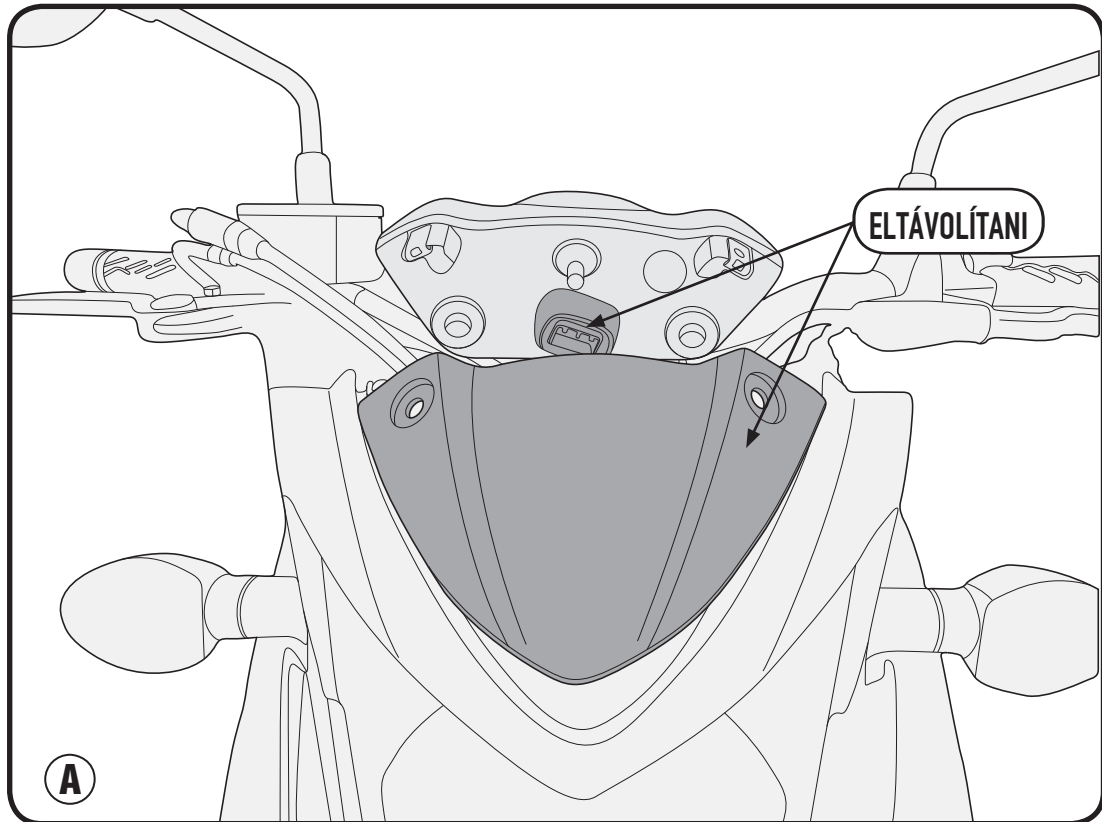

A3113 - KA3113 SPECIÁLIS RÖGZÍTŐ KIT SUZUKI GSX-S 750 (2017)