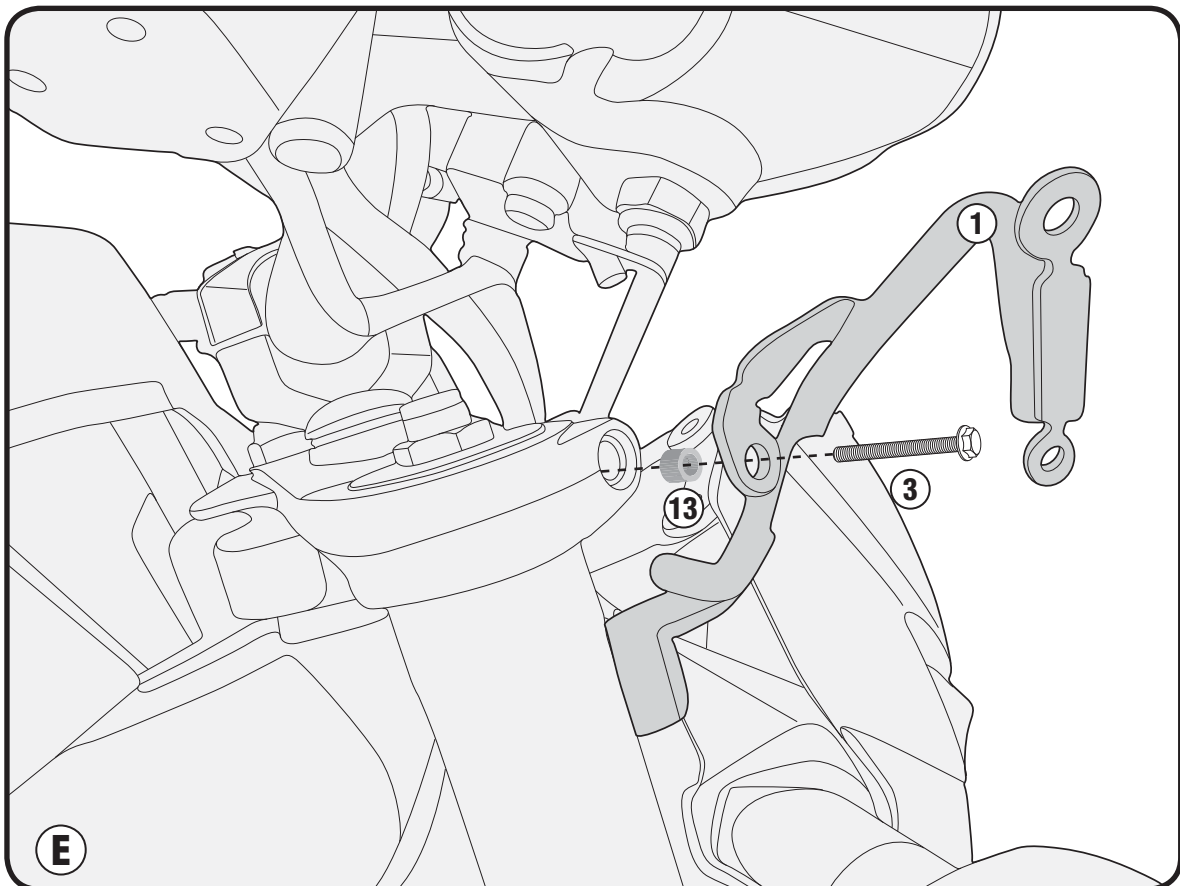

A3113 - KA3113 SPECIÁLIS RÖGZÍTŐ KIT SUZUKI GSX-S 750 (2017)