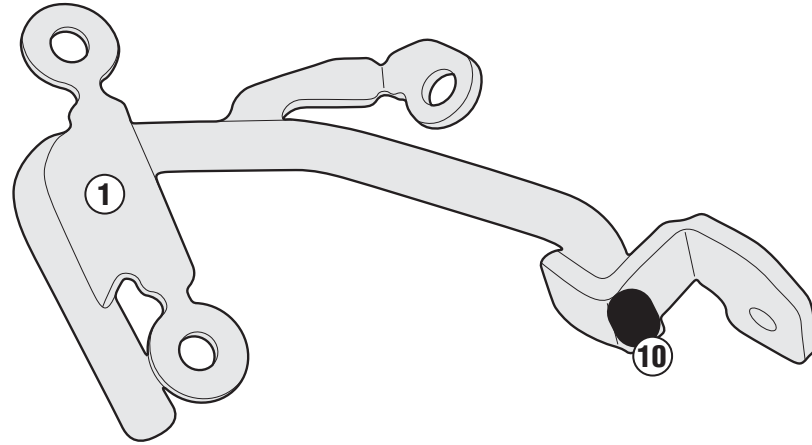

A3113 - KA3113

SPECIÁLIS RÖGZÍTŐ KIT

SUZUKI GSX-S 750 (2017)

| N° | Leírás | Méret | Kód | Mennyiség |
|----|---------------|----------------|-------------|-------------|
| 1 | Rögzítő elem | - | | 2(Jobb,Bal) |
| 2 | Csavar | TEF M6x25 | 625TEF | 2 |
| 3 | Csavar | TECF M8x50 | 850TECF | 2 |
| 4 | Csavar | TBEIFN M6x16 | 616TBEIFN | 4 |
| 5 | Alátét | - | ORONG | 4 |
| 6 | Alátét | - | Z1979 | 4 |
| 7 | Alátét | - | 618RON | 2 |
| 8 | Anyá | Önzáró anyá M6 | 6DADIABFN | 4 |
| 9 | Anyá | Önzáró anyá M6 | 6DADIABFLN | 2 |
| 10 | Ragasztó védő | - | Z298 | 2 |
| 11 | Kupak | - | 10COP | 6 |
| 12 | Távtartó | Ø10x3 6,5mm | C10L3F6,5T | 2 |
| 13 | Távtartó | Ø13x10 8,5mm | C13L10F8,5T | 2 |
| 14 | Szélvédő | - | - | 1 |

A3113 - KA3113 SPECIÁLIS RÖGZÍTŐ KIT SUZUKI GSX-S 750 (2017)

A3113 - KA3113 SPECIÁLIS RÖGZÍTŐ KIT SUZUKI GSX-S 750 (2017)

A3113 - KA3113
SPECIÁLIS RÖGZÍTŐ KIT
SUZUKI GSX-S 750 (2017)

A3113 - KA3113 SPECIÁLIS RÖGZÍTŐ KIT SUZUKI GSX-S 750 (2017)

A3113 - KA3113

SPECIÁLIS RÖGZÍTŐ KIT

SUZUKI GSX-S 750 (2017)