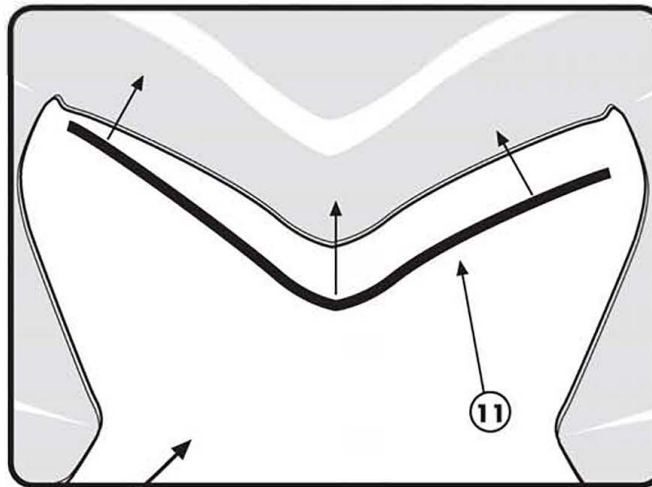

**SPECIÁLIS RÖGZÍTŐ KIT**

**KYMCO PEOPLE GTi 125-300cc**  
**2010**

**SZERELÉSI ÚTMUTATÓ**

1  
  
 SUPPORTO  
 SUPPORT  
 SUPPORT  
 HALTERUNG  
 SOPORTE  
 Mennyiség-2(J.B)

2  
  
 Csavar  
**M8x25mm**  
 Mennyiség.2

3  
  
 Csavar  
**M6x25mm**  
 Mennyiség.4

4  
  
 Távtartó  
 Mennyiség.2

5  
  
 Távtartó  
 Mennyiség.2

6  
  
 Rögzítő  
 persely  
 Mennyiség.4

7  
  
 Gumi  
 Távtartó  
 Mennyiség.4

8  
  
 Anya  
 Mennyiség.4

9  
  
 Anya  
 Mennyiség.2

10  
  
 Mennyiség.4

11  
  
 Ragasztószalag  
 GOMA PROTECTORA  
 Mennyiség.1 (27cm)

SPECIÁLIS RÖGZÍTŐ KIT

**KYMCO PEOPLE GTi** 125-300cc  
2010

SZERELÉSI ÚTMUTATÓ