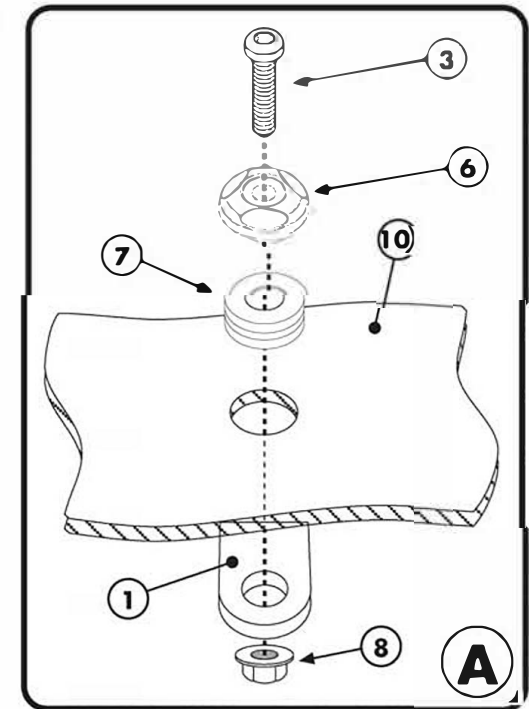

**SPECIÁLIS RÖGZÍTŐ KIT**

**KYMCO PEOPLE GTi 125-300cc**  
**2010**

**SZERELÉSI ÚTMUTATÓ**

1  
  
 SUPPORTO  
 SUPPORT  
 SUPPORT  
 HALTERUNG  
 SOPORTE  
 Mennyiség-2(J.B)

2  
  
 Csavar  
**M8x25mm**  
 Mennyiség.2

3  
  
 Csavar  
**M6x25mm**  
 Mennyiség.4

4  
  
 Távtartó  
 Mennyiség.2

5  
  
 Távtartó  
 Mennyiség.2

6  
  
 Rögzítő  
 persely  
 Mennyiség.4

7  
  
 Gumi  
 Távtartó  
 Mennyiség.4

8  
  
 Anya  
 Mennyiség.4

9  
  
 Anya  
 Mennyiség.2

10  
  
 Mennyiség.4

11  
  
 Ragasztószalag  
 GOMA PROTECTORA  
 Mennyiség.1 (27cm)

SPECIÁLIS RÖGZÍTŐ KIT

**KYMCO PEOPLE GTi** 125-300cc  
2010

SZERELÉSI ÚTMUTATÓ