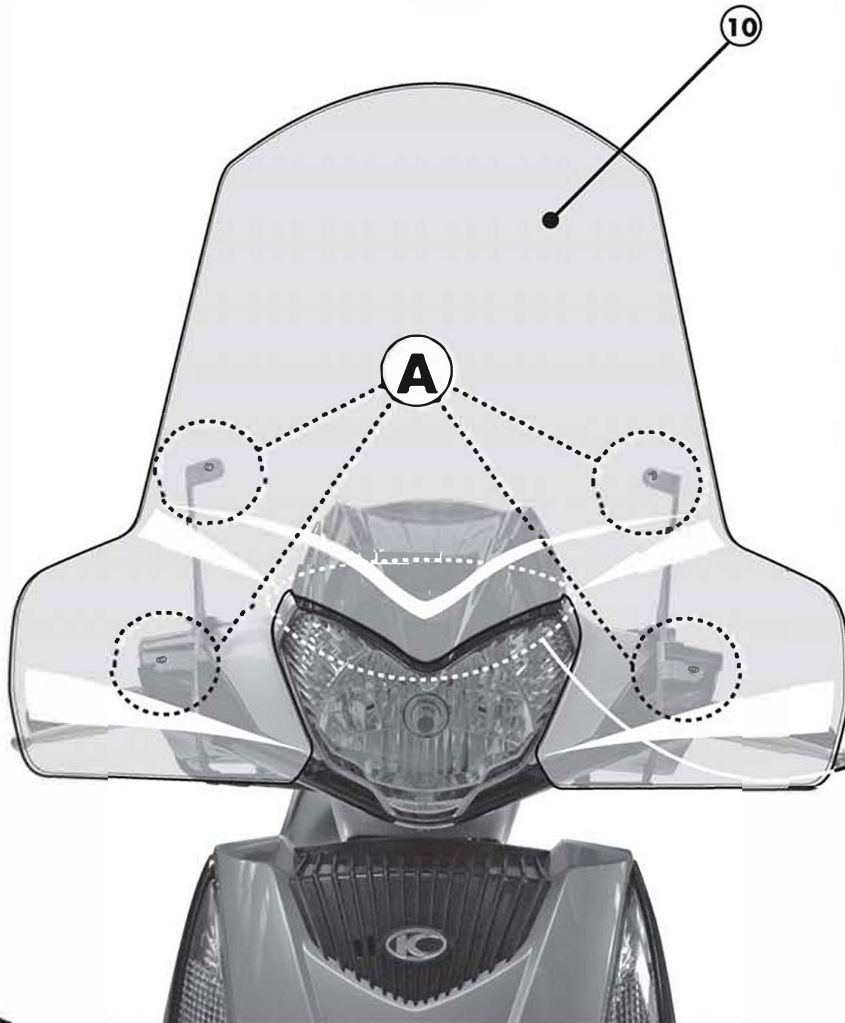

**SPECIÁLIS RÖGZÍTŐ KIT**

**KYMCO PEOPLE GTi 125-300cc**  
**2010**

**SZERELÉSI ÚTMUTATÓ**

1  
  
 SUPPORTO  
 SUPPORT  
 SUPPORT  
 HALTERUNG  
 SOPORTE  
 Mennyiség-2(J.B)

2  
  
 Csavar  
**M8x25mm**  
 Mennyiség.2

3  
  
 Csavar  
**M6x25mm**  
 Mennyiség.4

4  
  
 Távtartó  
 Mennyiség.2

5  
  
 Távtartó  
 Mennyiség.2

6  
  
 Rögzítő  
 persely  
 Mennyiség.4

7  
  
 Gumi  
 Távtartó  
 Mennyiség.4

8  
  
 Anya  
 Mennyiség.4

9  
  
 Anya  
 Mennyiség.2

10  
  
 Mennyiség.4

11  
  
 Ragasztószalag  
 GOMA PROTECTORA  
 Mennyiség.1 (27cm)

SPECIÁLIS RÖGZÍTŐ KIT

**KYMCO PEOPLE GTi** 125-300cc  
2010

SZERELÉSI ÚTMUTATÓ