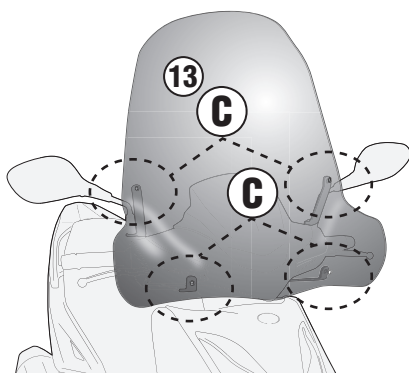

KYMCO AGILITY R16+ 125/200
(2014/2021)

A6119A- A6119AK

ATTACCHI SPECIFICI PER - SPECIFIC FITTING KIT FOR - KIT DE MONTAGE SPECIFIQUE POUR
SPEZIFISCHER MONTAGEKIT FÜR - ANCLAJE ESPECÍFICO PARA - ANCORADOURO ESPECÍFICO

KYMC0 AGILITY R16+ 125/200 (2014/2021) / KYMC0 AGILITY S 125 (2022)

KYMC0 AGILITY S 125 (2022)

ISTRUZIONI DI MONTAGGIO - MOUNTING INSTRUCTIONS
INSTRUCTIONS DE MONTAGE - BAUANLEITUNG
INSTRUCCIONES DE MONTAJE - INSTRUÇÕES DE MONTAGEM