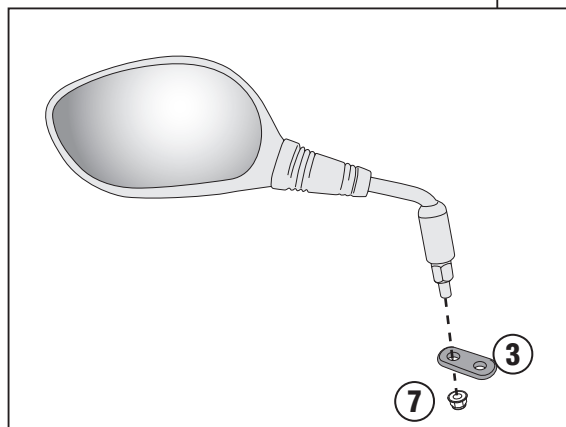

A6119A- A6119AK

ATTACCHI SPECIFICI PER - SPECIFIC FITTING KIT FOR - KIT DE MONTAGE SPECIFIQUE POUR
SPEZIFISCHER MONTAGEKIT FÜR - ANCLAJE ESPECÍFICO PARA - ANCORADOURO ESPECÍFICO

KYMC0 AGILITY R16+ 125/200 (2014/2021) / KYMC0 AGILITY S 125 (2022)

KYMC0 AGILITY S 125 (2022)

ISTRUZIONI DI MONTAGGIO - MOUNTING INSTRUCTIONS
INSTRUCTIONS DE MONTAGE - BAUANLEITUNG
INSTRUCCIONES DE MONTAJE - INSTRUÇÕES DE MONTAGEM