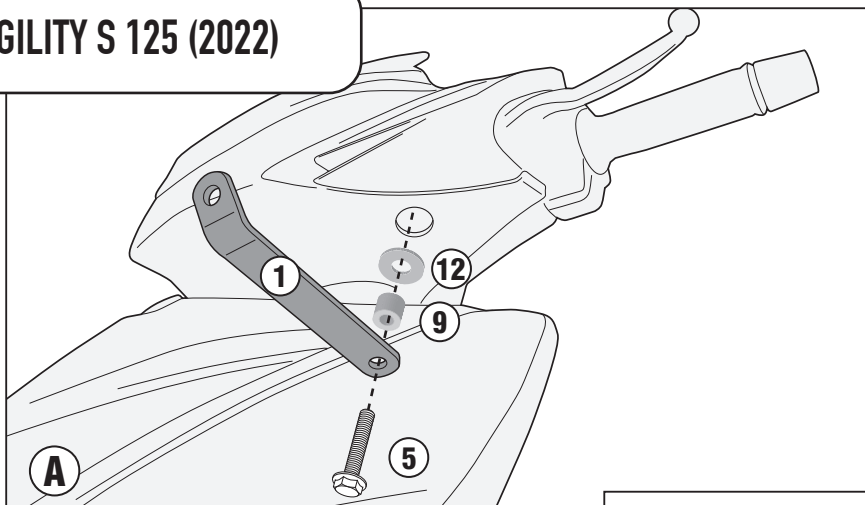

A6119A- A6119AK

ATTACCHI SPECIFICI PER - SPECIFIC FITTING KIT FOR - KIT DE MONTAGE SPECIFIQUE POUR
SPEZIFISCHER MONTAGEKIT FÜR - ANCLAJE ESPECÍFICO PARA - ANCORADOURO ESPECÍFICO

KYMC0 AGILITY R16+ 125/200 (2014/2021) / KYMC0 AGILITY S 125 (2022)

KYMC0 AGILITY S 125 (2022)

ISTRUZIONI DI MONTAGGIO - MOUNTING INSTRUCTIONS
INSTRUCTIONS DE MONTAGE - BAUANLEITUNG
INSTRUCCIONES DE MONTAJE - INSTRUÇÕES DE MONTAGEM