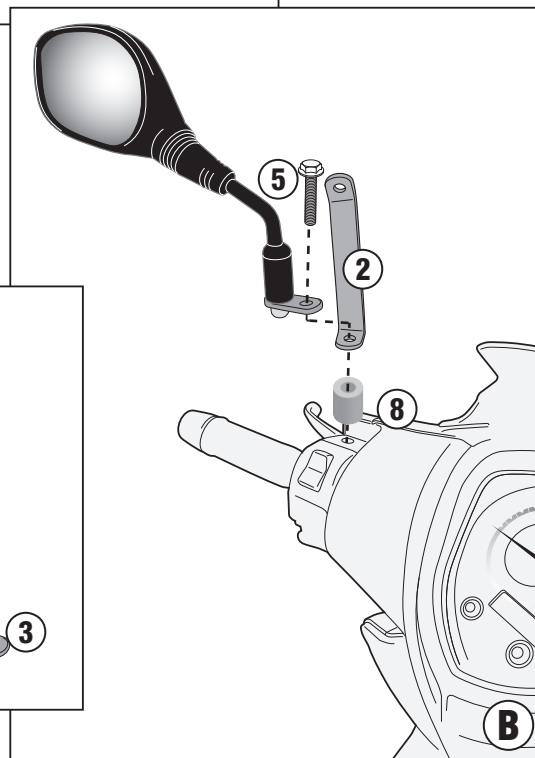

KYMCO AGILITY R16+ 125/200
(2014/2021)

A6119A- A6119AK

ATTACCHI SPECIFICI PER - SPECIFIC FITTING KIT FOR - KIT DE MONTAGE SPECIFIQUE POUR
SPEZIFISCHER MONTAGEKIT FÜR - ANCLAJE ESPECÍFICO PARA - ANCORADOURO ESPECÍFICO

KYMC0 AGILITY R16+ 125/200 (2014/2021) / KYMC0 AGILITY S 125 (2022)

KYMC0 AGILITY S 125 (2022)

ISTRUZIONI DI MONTAGGIO - MOUNTING INSTRUCTIONS
INSTRUCTIONS DE MONTAGE - BAUANLEITUNG
INSTRUCCIONES DE MONTAJE - INSTRUÇÕES DE MONTAGEM