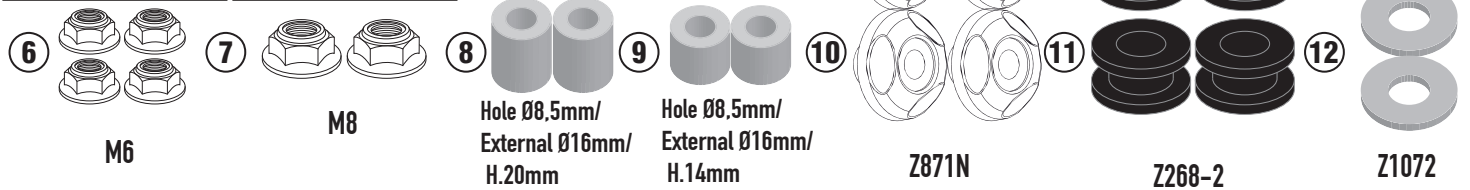

② SUPERIORE
UPPER
SUPÉRIEUR

OBERE
SUPERIOR
SUPERIOR

① INFERIORE
LOWER
INFÉRIEUR

UNTERE
INFERIOR
BAIXAR