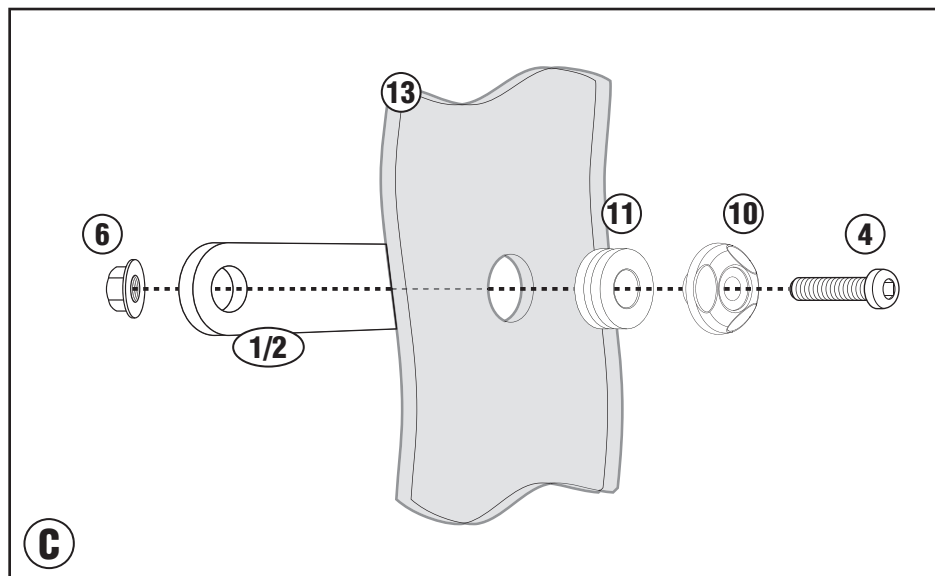

A6119A- A6119AK

ATTACCHI SPECIFICI PER - SPECIFIC FITTING KIT FOR - KIT DE MONTAGE SPECIFIQUE POUR
SPEZIFISCHER MONTAGEKIT FÜR - ANCLAJE ESPECÍFICO PARA - ANCORADOURO ESPECÍFICO

KYMC0 AGILITY R16+ 125/200 (2014/2021) / KYMC0 AGILITY S 125 (2022)

KYMC0 AGILITY S 125 (2022)

ISTRUZIONI DI MONTAGGIO - MOUNTING INSTRUCTIONS
INSTRUCTIONS DE MONTAGE - BAUANLEITUNG
INSTRUCCIONES DE MONTAJE - INSTRUÇÕES DE MONTAGEM