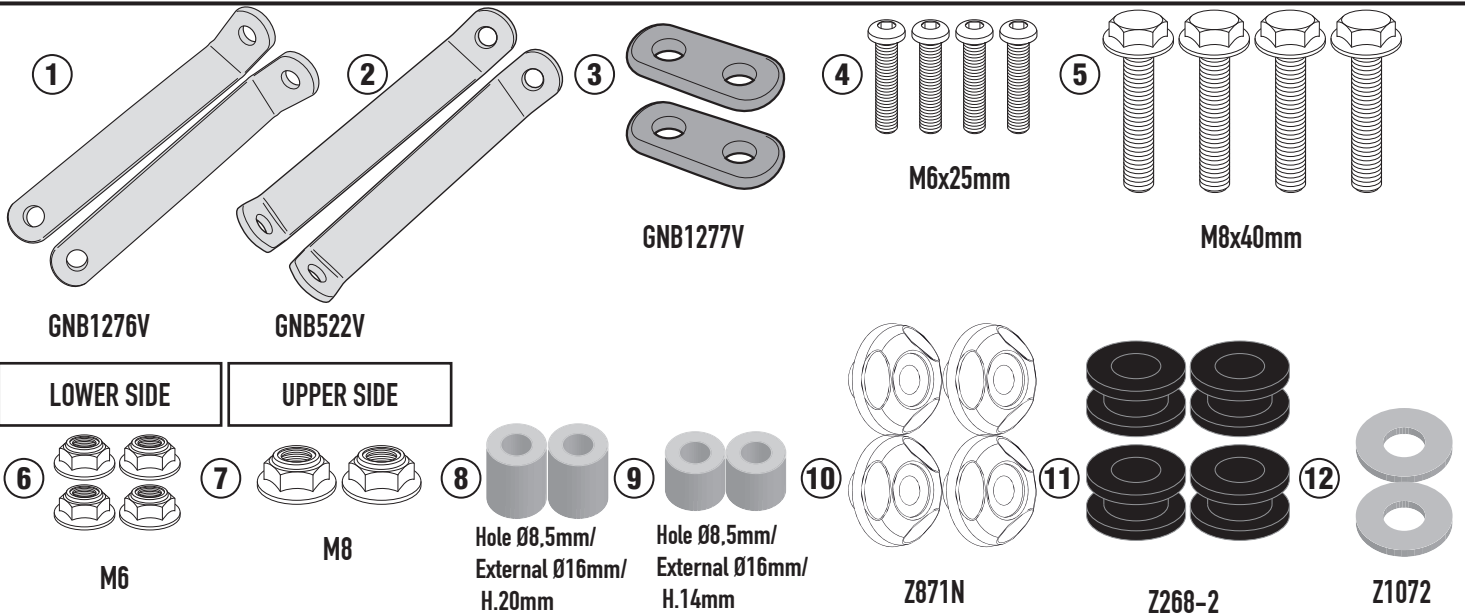

A6119A- A6119AK

ATTACCHI SPECIFICI PER - SPECIFIC FITTING KIT FOR - KIT DE MONTAGE SPECIFIQUE POUR
SPEZIFISCHER MONTAGEKIT FÜR - ANCLAJE ESPECÍFICO PARA - ANCORADOURO ESPECÍFICO

KYMC0 AGILITY R16+ 125/200 (2014/2021) / KYMC0 AGILITY S 125 (2022)

LOWER SIDE   UPPER SIDE