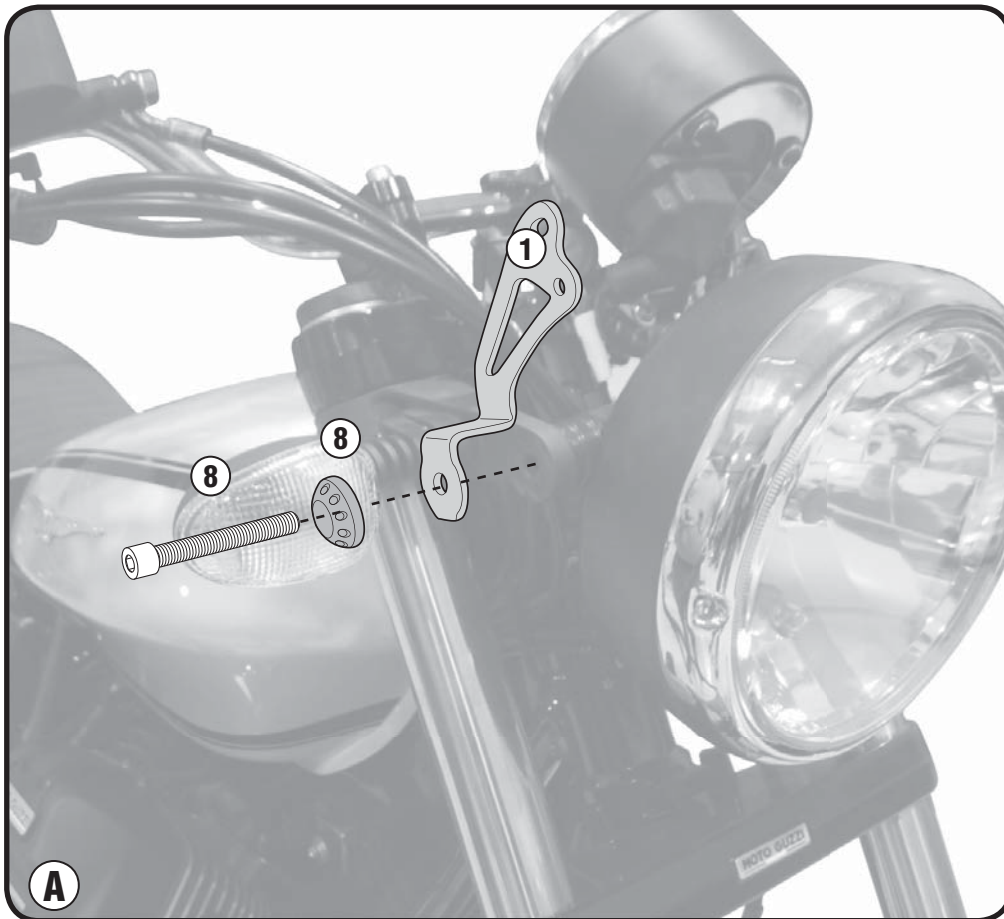

AL8201A - AL8201A SPECIÁLIS RÖGZÍTŐ KIT MOTO GUZZI V7 III (2017)