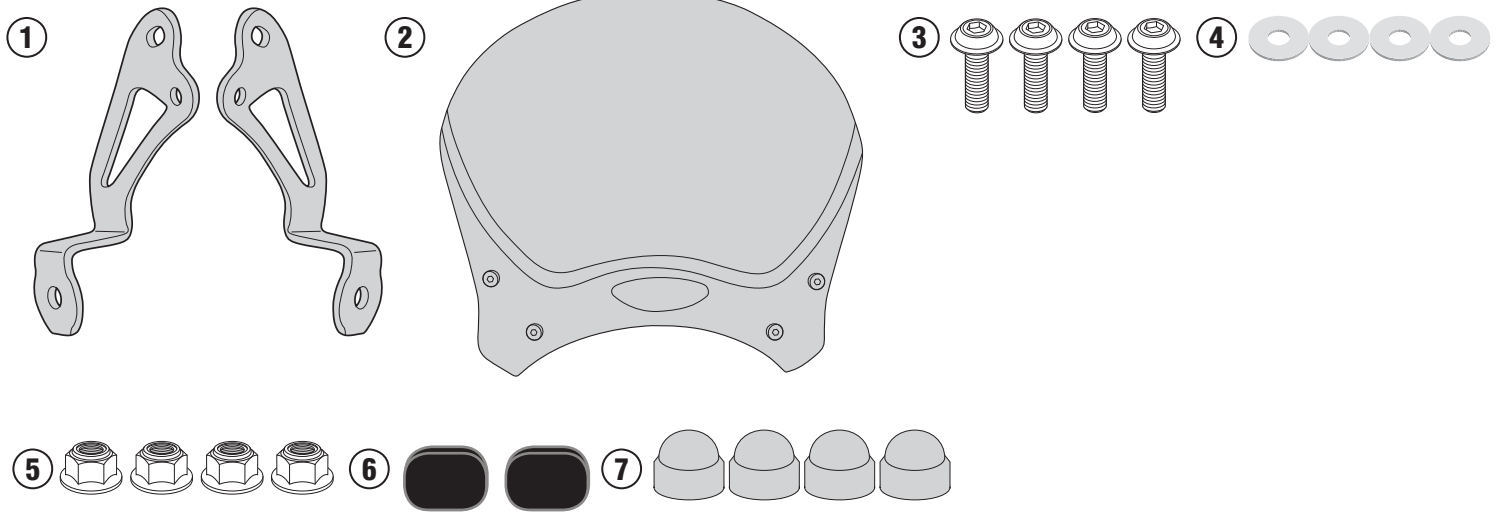

### MOTO GUZZI V7 III (2017)

N°	Leírás	Méret	Kód	Mennyiség
1	Rögzítő elem	-	GL3451DXV GL3451SXV	2 (Jobb.Bal)
2	Alkatrészeket az 100AL/100ALB tartalmazza	-	-	-
3	Csavar	TBEIFN M6x16	616TBEIFN	4
4	Alátét	-	616RONX	4
5	Anyá	Önzáró anyá M6	6DADIABFN	4
6	Védő gumibetétek	-	Z298	2
7	Kupak	-	10COP	4
8	Eredeti Alkatrészek	-	-	-

# AL8201A - AL8201A SPECIÁLIS RÖGZÍTŐ KIT MOTO GUZZI V7 III (2017)