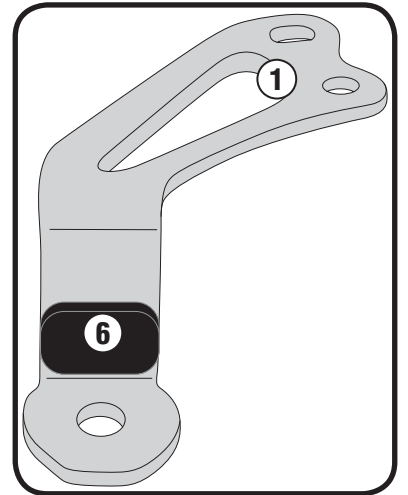

AL8201A - AL8201A SPECIÁLIS RÖGZÍTŐ KIT MOTO GUZZI V7 III (2017)