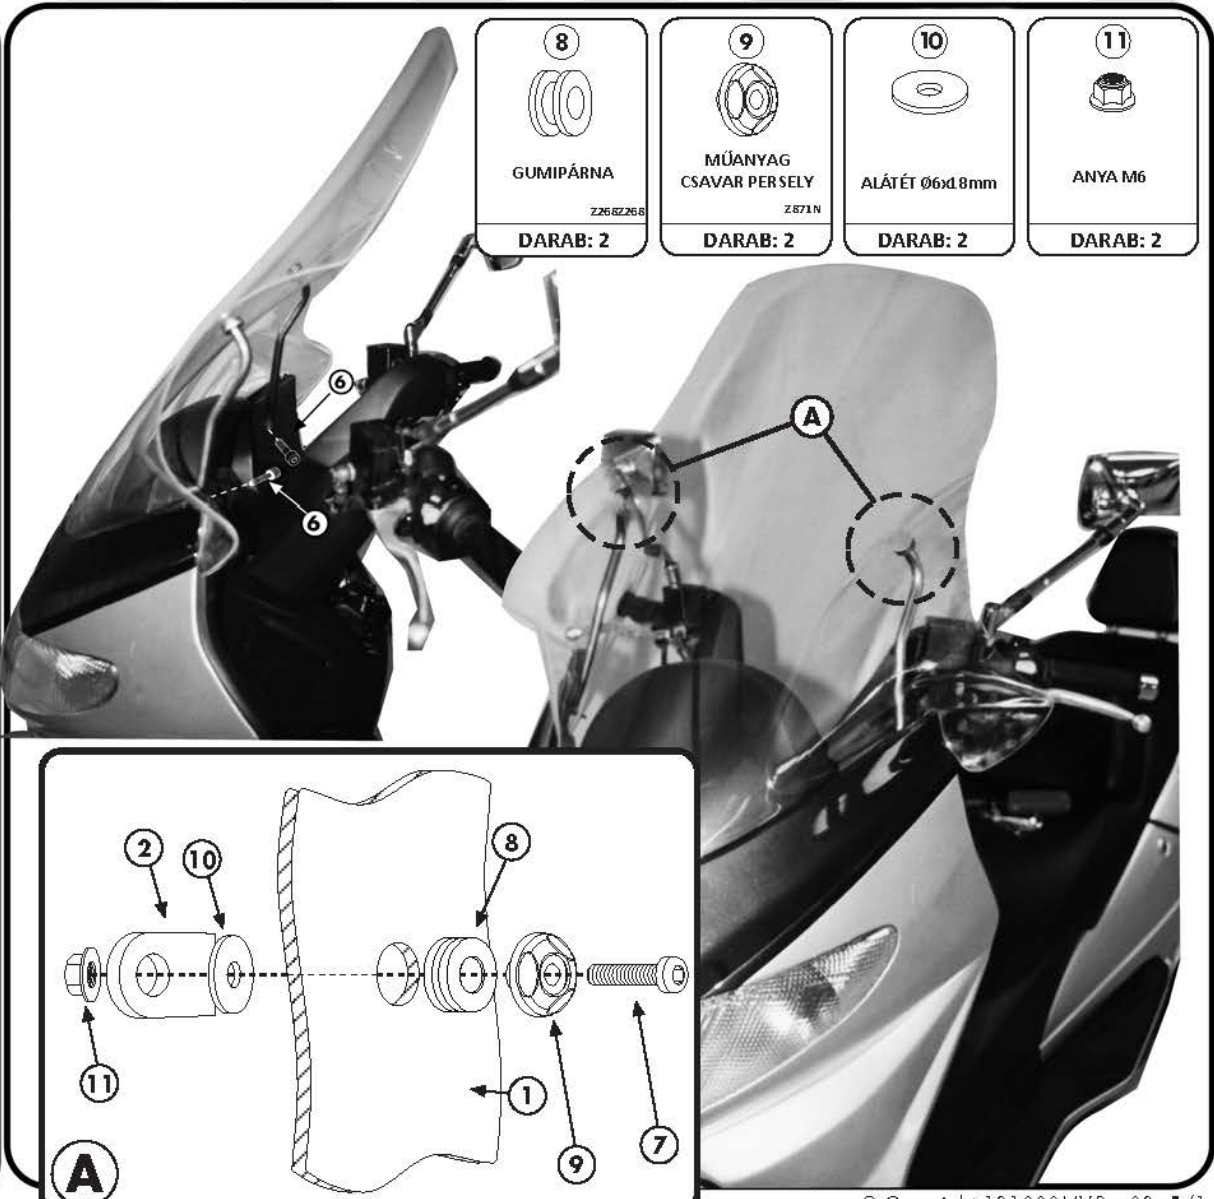

SPECIFIKUS SZERELŐCSOMAG

**SUZUKI BURGMAN 250 '98**

SZERELÉSI ÚTMUTATÓ

①  
  
 AIRSTAR  
 DARAB: 1

②  
  
 TARTÓKAR  
 DARAB: 2

③  
  
 CSAVAR M5x25mm  
 DARAB: 2

④  
  
 ANYA M5  
 DARAB: 2

⑤  
  
 GUMIPÁRNA  
 DARAB: -

⑥  
  
 GYÁRI CSAVAR  
 DARAB: -

⑦  
  
 CSAVAR M6x30mm  
 DARAB: 2

⑧  
  
 GUMIPÁRNA  
 Z268Z268  
 DARAB: 2

⑨  
  
 MŰANYAG  
 CSAVAR PERSELY  
 Z871N  
 DARAB: 2

⑩  
  
 ALÁTÉT Ø6x18mm  
 DARAB: 2

⑪  
  
 ANYA M6  
 DARAB: 2