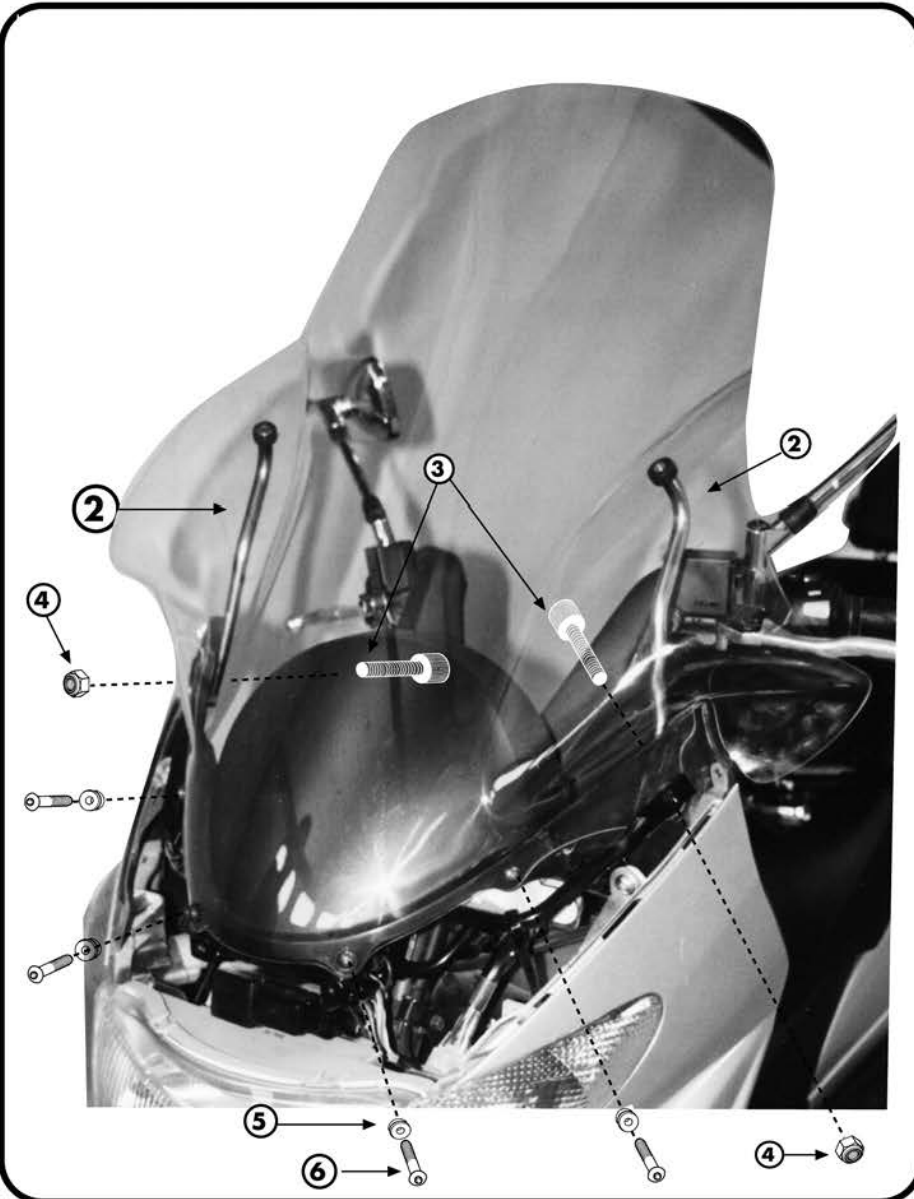

SPECIFIKUS SZERELŐCSOMAG

**SUZUKI BURGMAN 250 '98**

SZERELÉSI ÚTMUTATÓ

①  
  
 AIRSTAR  
 DARAB: 1

②  
  
 TARTÓKAR  
 DARAB: 2

③  
  
 CSAVAR M5x25mm  
 DARAB: 2

④  
  
 ANYA M5  
 DARAB: 2

⑤  
  
 GUMIPÁRNA  
 DARAB: -

⑥  
  
 GYÁRI CSAVAR  
 DARAB: -

⑦  
  
 CSAVAR M6x30mm  
 DARAB: 2

⑧  
  
 GUMIPÁRNA  
 Z268Z268  
 DARAB: 2

⑨  
  
 MŰANYAG  
 CSAVAR PERSELY  
 Z871N  
 DARAB: 2

⑩  
  
 ALÁTÉT Ø6x18mm  
 DARAB: 2

⑪  
  
 ANYA M6  
 DARAB: 2