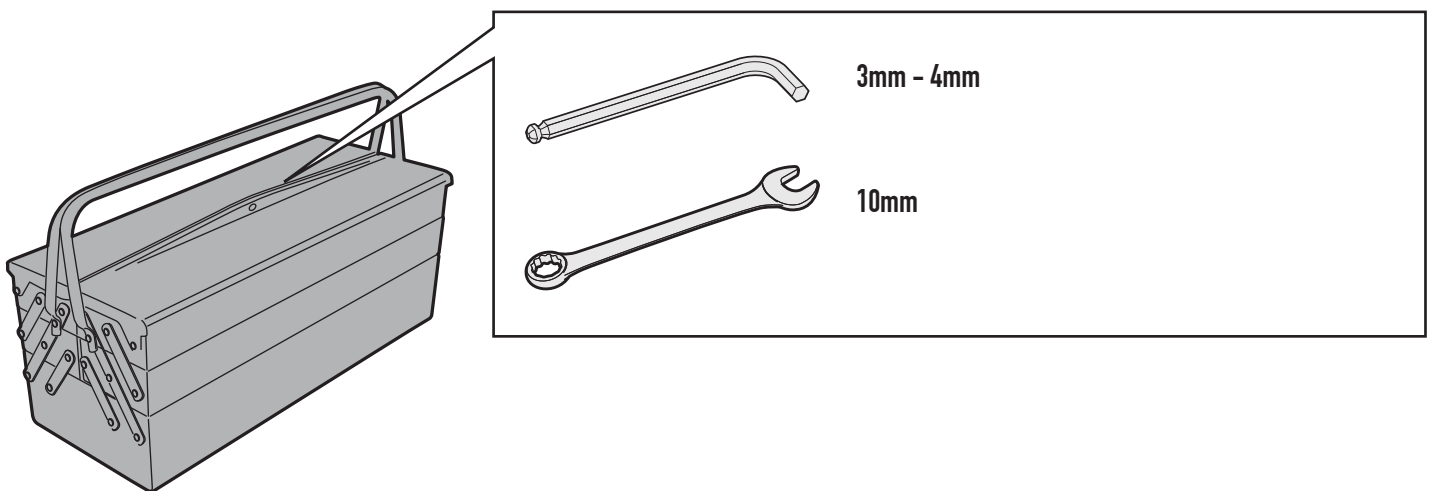

D5107KIT - D5107KIT

SPECIFIKUS SZERELŐCSOMAG

BMW F700GS (2013)

N°	Megnevezés	Méret	Kód	Mennyiség	
1	Tartókar	Sp. 2,5mm	GL2319	2 (Dx,Sx)	
2	Rögzítőelem	Sp. 3mm	GL2318	2	
3	Csavar	TBEIFN M6x16	616TBEIFN	2	
4	Csavar	TBEI M5x20	520TBEI	2	
5	Alátét	gumi	0RONG	2	
6	Alátét	Ø5	5RON	2	
7	Alátét	Nylon	Z1979	2	
8	Anyá	önzáró karimás M6	6DADIABFN	2	
9	Gyári alaktrészek	-	-	-	-
10	-	-	-	-	

D5107KIT - D5107KIT
SPECIFIKUS SZERELŐCSOMAG
BMW F700GS (2013)