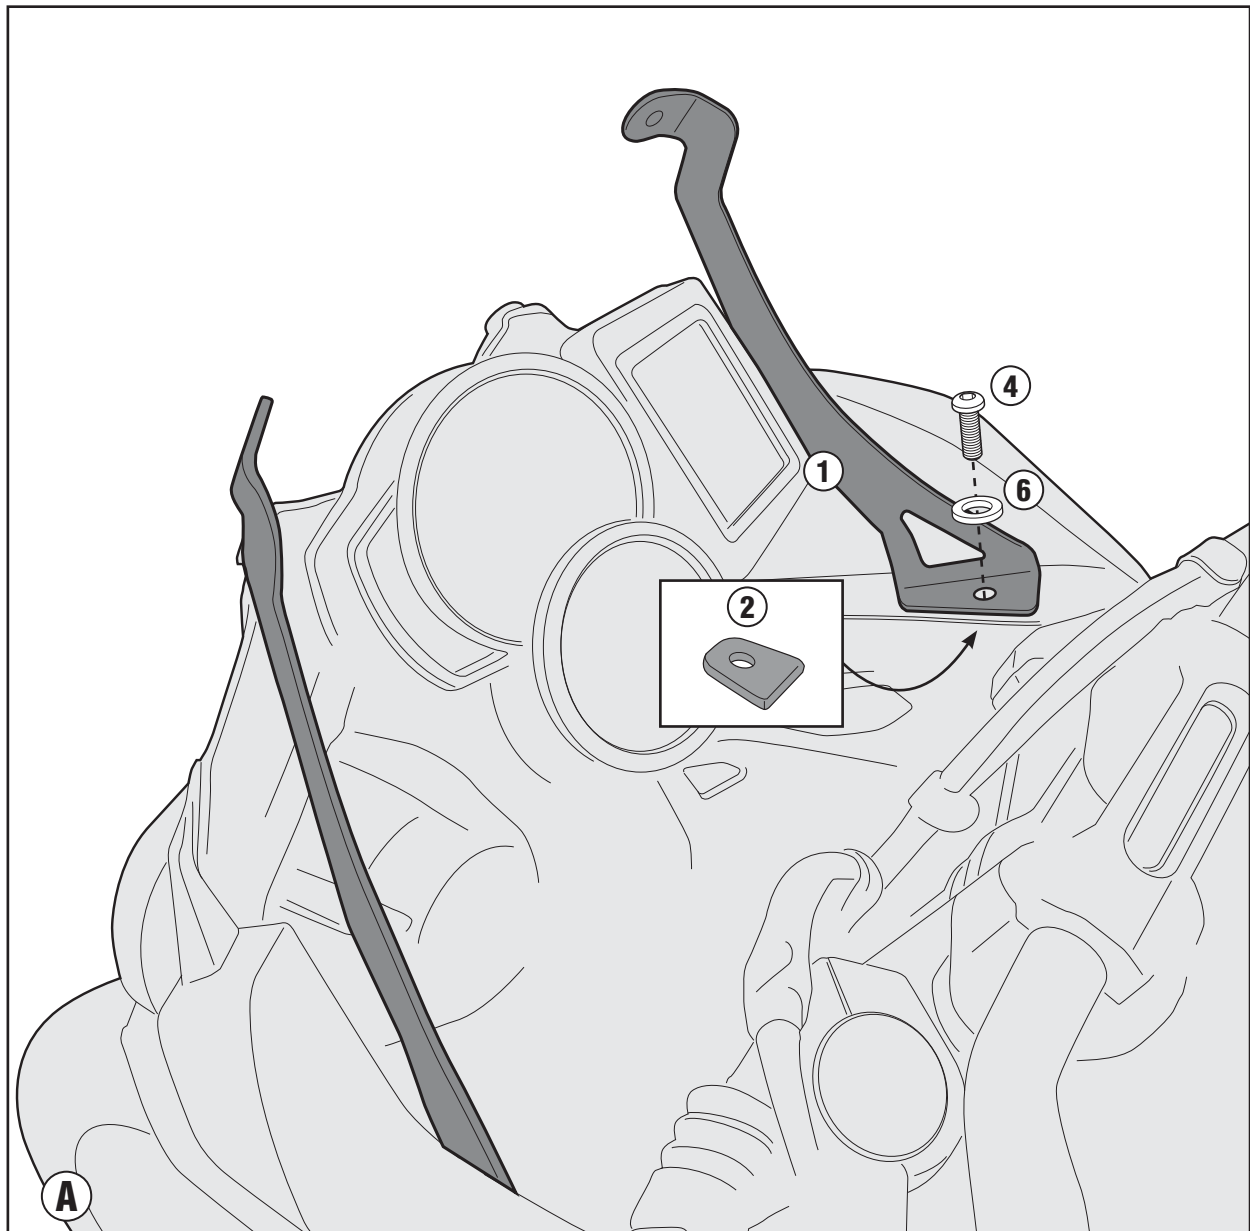

D5107KIT - D5107KIT
SPECIFIKUS SZERELŐCSOMAG
BMW F700GS (2013)