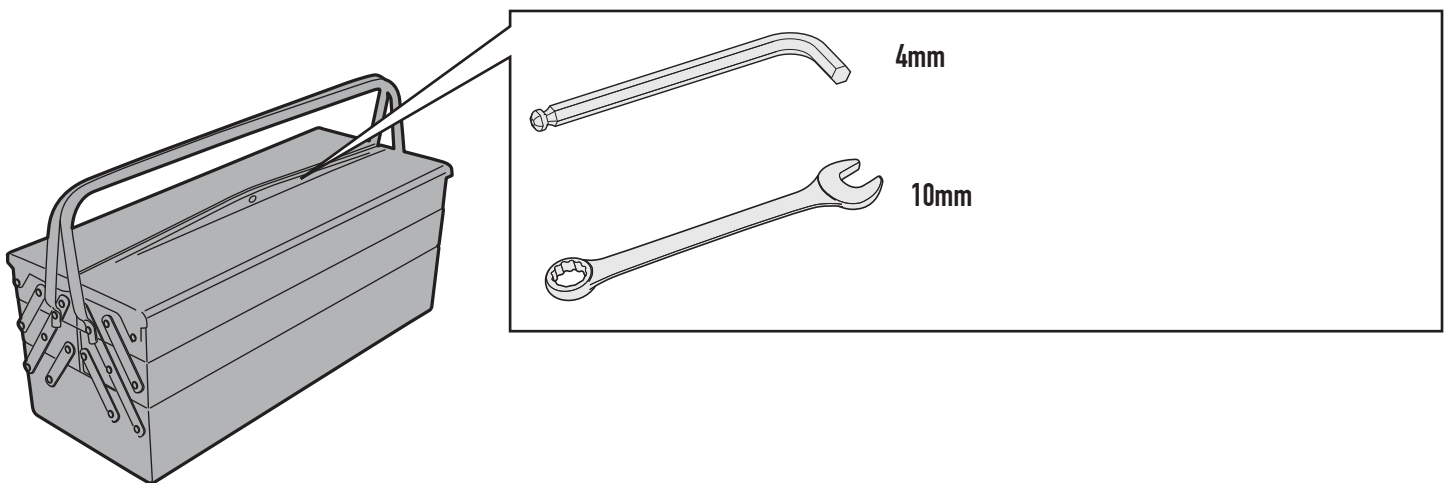

# D5121ST

TÍPUSSPECIFIKUS SZÉLVÉDO RÖGZÍT KIT - SPECIFIC FITTING KIT - SPEZIFISCHER MONTAGEKIT

## BMW C650 SPORT (2016)

| N° | Megnevezés  | Jellemzők  | Cikkszám | Mennyiség |   |
|----|---|------------|----------|-----------|---|
| 1  | Csavar<br>Screw- Schraube                               | TCEX M4x30 | 430TCEX  | 4         |  |
| 2  | Távtartó<br>Spacer - Distanzstueck                      | M4         | V854     | 4         |  |
| 3  | Alátét<br>Washer - Scheibe                              | Ø4         | 4RONX    | 4         |  |
| 4  | Alátét<br>Washer - Scheibe                              | Teflon     | Z2183    | 4         |  |
| 5  | Eredeti alkatrész<br>Original parts - Original bauteile | -          | -        | -         | -   |