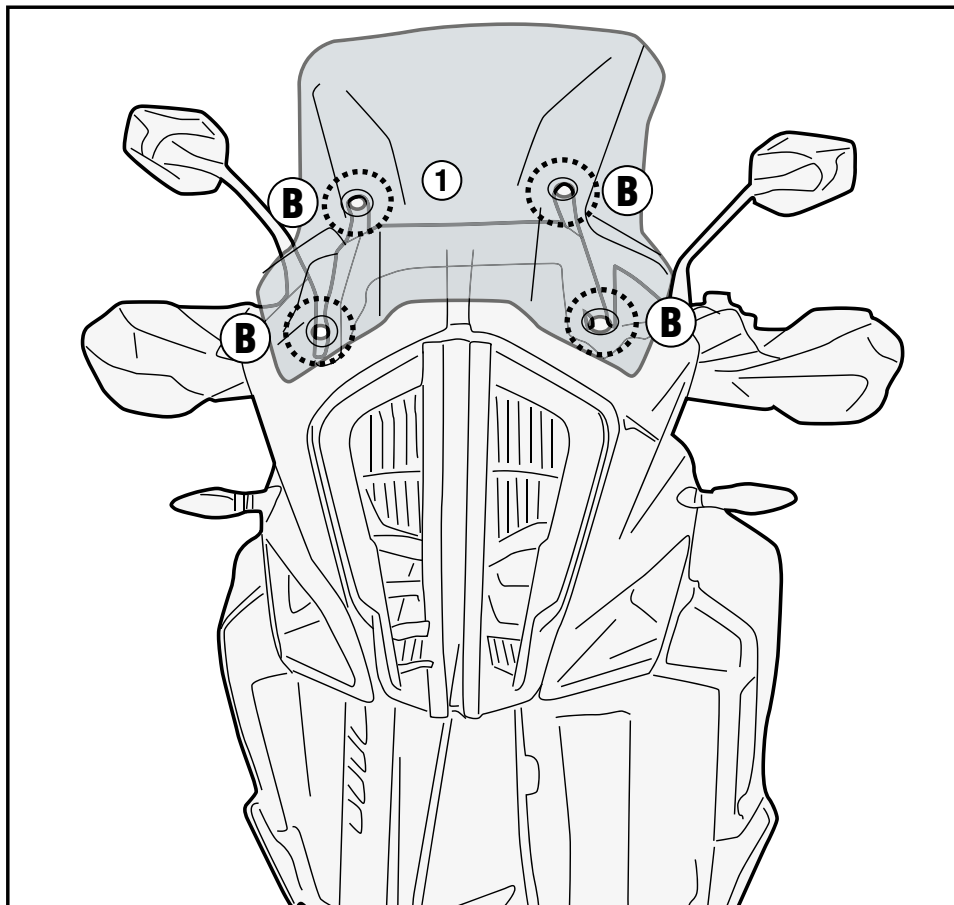

D7706S - KD7706S/ D7706ST - KD7706ST

SPECIÁLIS SZÉLVÉDŐ

KTM 1290 SUPER ADVENTURE S (2017)