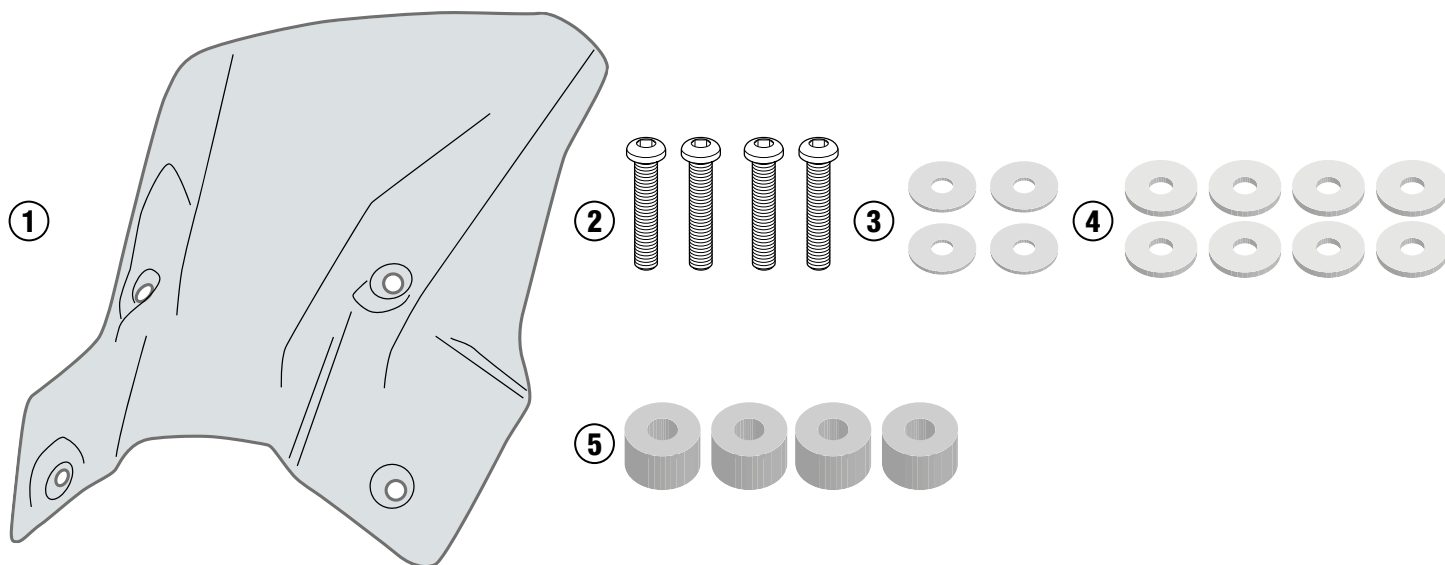

# D7706S - KD7706S/ D7706ST - KD7706ST

### KTM 1290 SUPER ADVENTURE S (2017)

N°	Leírás	Méret	Kód	Mennyiség
1	Speciális szélvédő	-	D7706S/D7706ST	1
2	Csavar	TBEIFX M5X25	525TBEIFX	4
3	Alátét	-	515RON	4
4	Gumi Alátét	6X16X2	ORONG	8
5	Távtartó	Ø16x10 6.5mm	C16L10F6,5T	4
6	Eredeti Alkatrészek	-	-	-