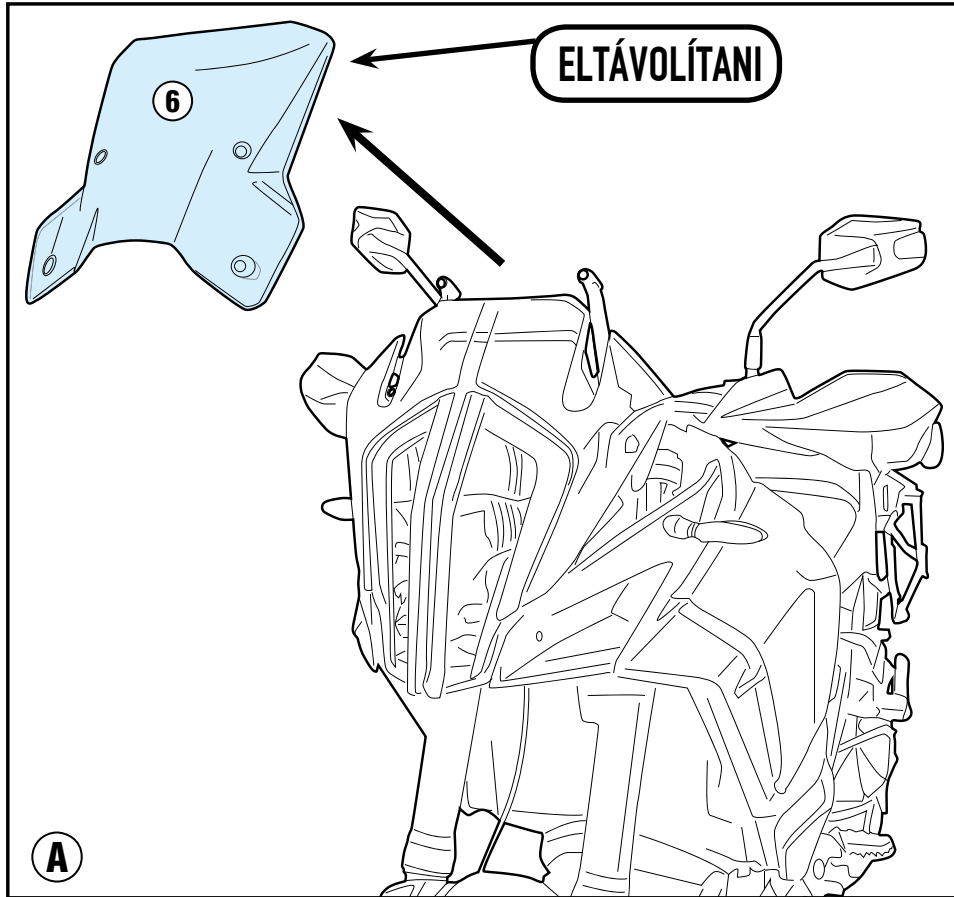

D7706S - KD7706S/ D7706ST - KD7706ST

SPECIÁLIS SZÉLVÉDŐ

KTM 1290 SUPER ADVENTURE S (2017)