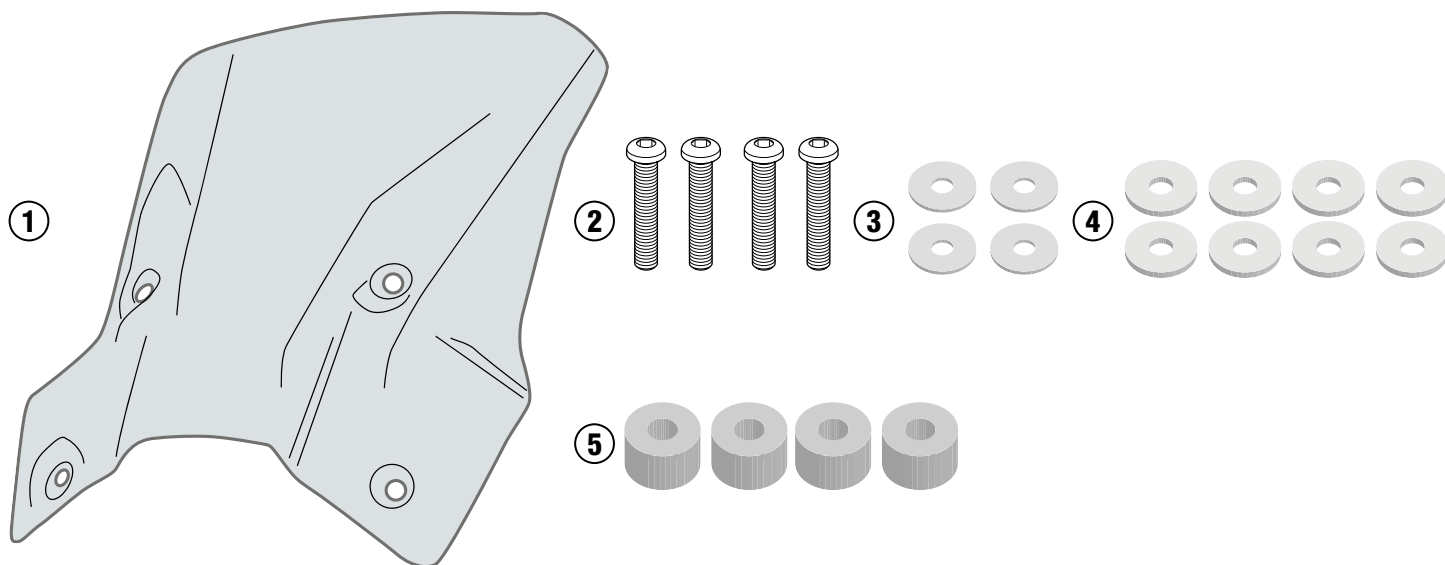

# D7706S – KD7706S/ D7706ST – KD7706ST

### KTM 1290 SUPER ADVENTURE S (2017)

N°	Leírás	Méret	Kód	Mennyiség
1	Speciális szélvédő	-	D7706S/D7706ST	1
2	Csavar	TBEIFX M5X25	525TBEIFX	4
3	Alátét	-	515RON	4
4	Gumi Alátét	6X16X2	ORONG	8
5	Távtartó	Ø16x10 6.5mm	C16L10F6,5T	4
6	Eredeti Alkatrészek	-	-	-

D7706S - KD7706S/ D7706ST - KD7706ST  
SPECIÁLIS SZÉLVÉDŐ  
KTM 1290 SUPER ADVENTURE S (2017)