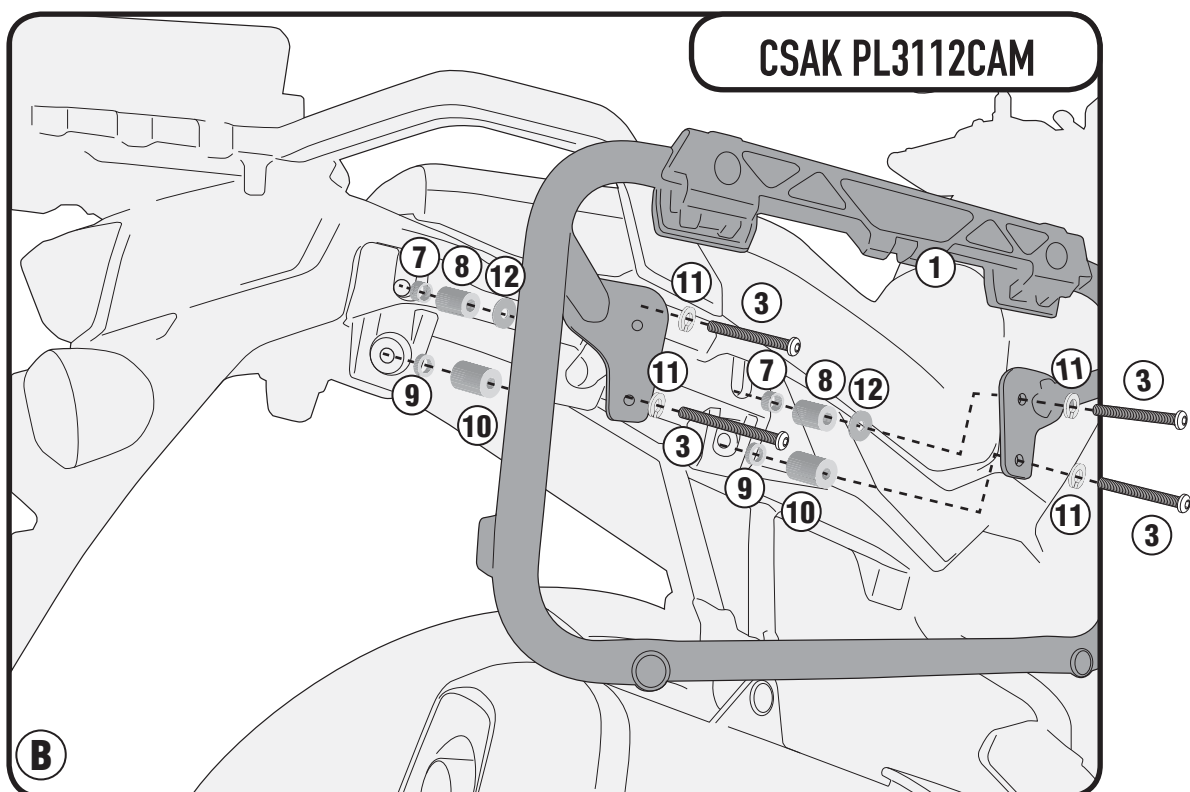

PL3112CAM

SPECIÁLIS CSŐ OLDALDOBOZTARTÓ

SUZUKI DL650 V-STROM (2017)

N°	Leírás	Méret	Kód	Mennyiség
1	Tartó	-	PLX3112DXS PLX3112SXS	2 (Jobb;Bal)
2	Összekötő elem hátulsó	-	GNB1929V	1
3	Csavar	TBEI M6x45	645TBEI	8
4	Csavar	TBEI M6x55	655TBEI	2
5	Csavar	TCEI M8x20	820TCEI	4
6	Csavar	TBEI M8x18	818TBEI	2
7	Távtartó	Ø8x4,5 6,2mm	C8L4,5F6,2T	4
8	Távtartó	Ø14x20 7mm	C14L20F7T	4
9	Távtartó	Ø10x3 6,5mm	C10L3F6,5T	4
10	Távtartó	Ø16x23 6,5mm	C16L23F6,5T	4
11	Alátét	-	Z1063	8
12	Alátét	-	618RON	4
13	Alátét	-	Z1060	6
14	alkatrészeket az SR3112 tartalmazza	-		

PL3112CAM

SPECIÁLIS CSŐ OLDALDOBOZTARTÓ

SUZUKI DL650 V-STROM (2017)

PL3112CAM

SPECIÁLIS CSŐ OLDALDOBOZTARTÓ

SUZUKI DL650 V-STROM (2017)

PL3112CAM

SPECIÁLIS CSŐ OLDALDOBOZTARTÓ