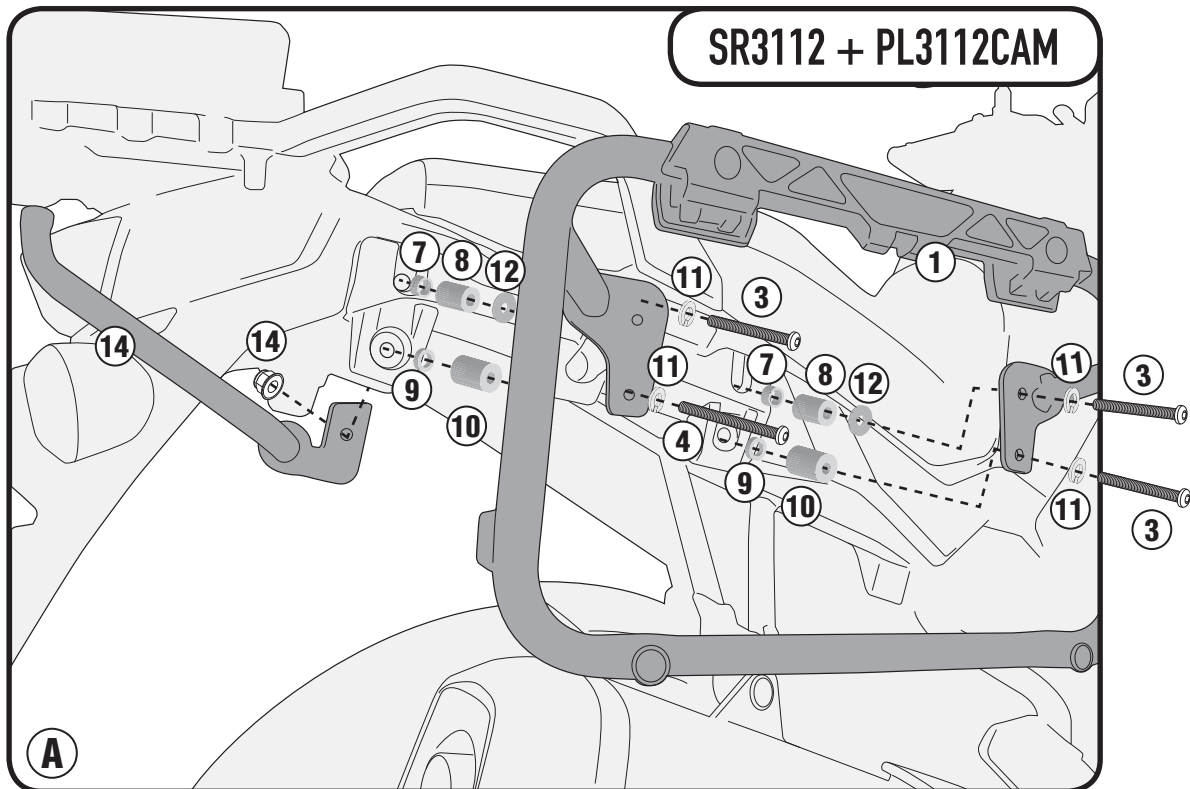

PL3112CAM

SPECIÁLIS CSŐ OLDALDOBOZTARTÓ

SUZUKI DL650 V-STROM (2017)

N°	Leírás	Méret	Kód	Mennyiség
1	Tartó	-	PLX3112DXS PLX3112SXS	2 (Jobb;Bal)
2	Összekötő elem hátulsó	-	GNB1929V	1
3	Csavar	TBEI M6x45	645TBEI	8
4	Csavar	TBEI M6x55	655TBEI	2
5	Csavar	TCEI M8x20	820TCEI	4
6	Csavar	TBEI M8x18	818TBEI	2
7	Távtartó	Ø8x4,5 6,2mm	C8L4,5F6,2T	4
8	Távtartó	Ø14x20 7mm	C14L20F7T	4
9	Távtartó	Ø10x3 6,5mm	C10L3F6,5T	4
10	Távtartó	Ø16x23 6,5mm	C16L23F6,5T	4
11	Alátét	-	Z1063	8
12	Alátét	-	618RON	4
13	Alátét	-	Z1060	6
14	alkatrészeket az SR3112 tartalmazza	-		

PL3112CAM

SPECIÁLIS CSŐ OLDALDOBOZTARTÓ

SUZUKI DL650 V-STROM (2017)

PL3112CAM

SPECIÁLIS CSŐ OLDALDOBOZTARTÓ

SUZUKI DL650 V-STROM (2017)

PL3112CAM

SPECIÁLIS CSŐ OLDALDOBOZTARTÓ