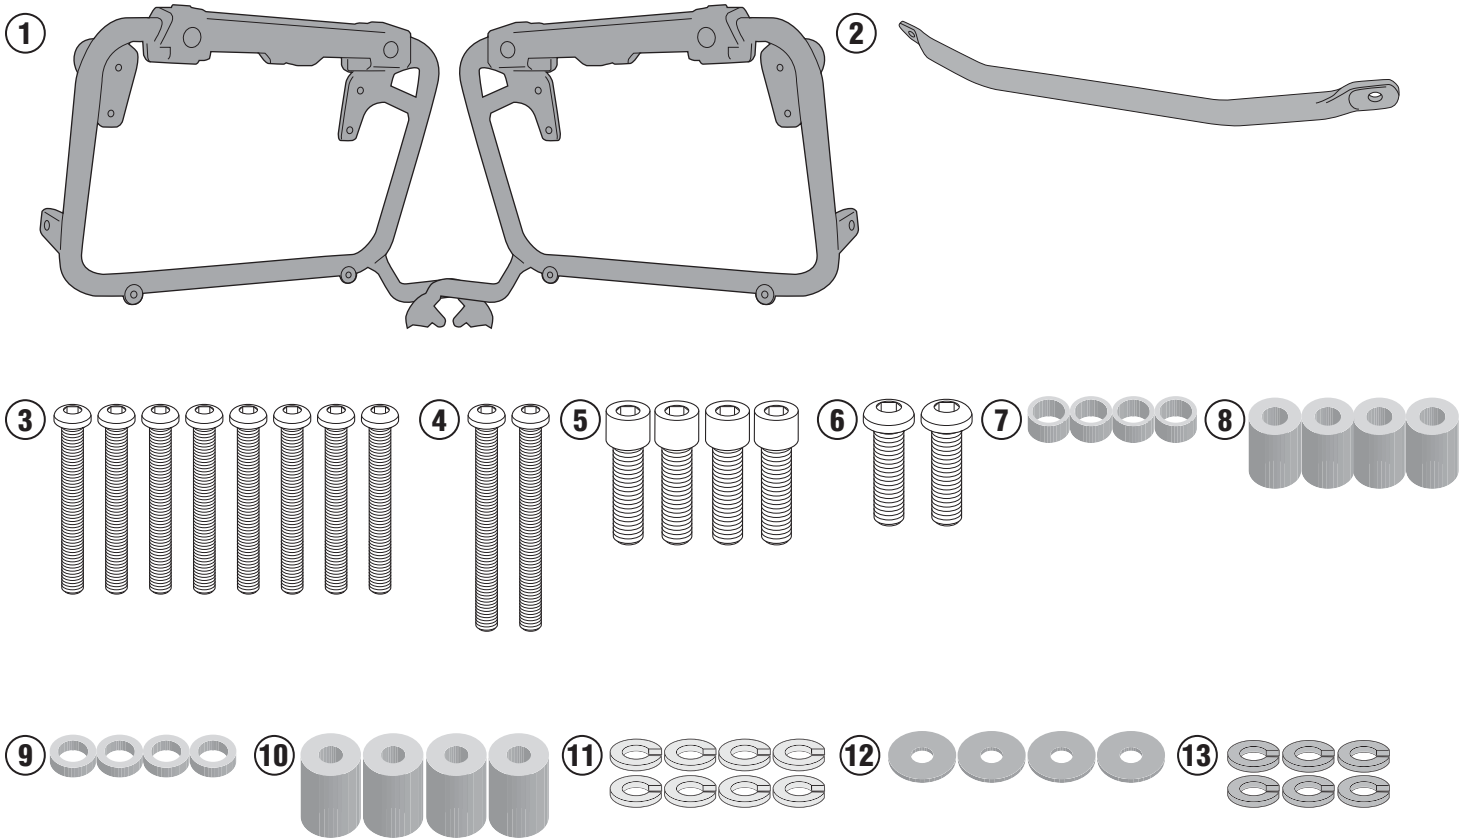

PL3112CAM

SPECIÁLIS CSŐ OLDALDOBOZTARTÓ

SUZUKI DL650 V-STROM (2017)

N°	Leírás	Méret	Kód	Mennyiség
1	Tartó	-	PLX3112DXS PLX3112SXS	2 (Jobb;Bal)
2	Összekötő elem hátulsó	-	GNB1929V	1
3	Csavar	TBEI M6x45	645TBEI	8
4	Csavar	TBEI M6x55	655TBEI	2
5	Csavar	TCEI M8x20	820TCEI	4
6	Csavar	TBEI M8x18	818TBEI	2
7	Távtartó	Ø8x4,5 6,2mm	C8L4,5F6,2T	4
8	Távtartó	Ø14x20 7mm	C14L20F7T	4
9	Távtartó	Ø10x3 6,5mm	C10L3F6,5T	4
10	Távtartó	Ø16x23 6,5mm	C16L23F6,5T	4
11	Alátét	-	Z1063	8
12	Alátét	-	618RON	4
13	Alátét	-	Z1060	6
14	alkatrészeket az SR3112 tartalmazza	-		

PL3112CAM

SPECIÁLIS CSŐ OLDALDOBOZTARTÓ

SUZUKI DL650 V-STROM (2017)

PL3112CAM

SPECIÁLIS CSŐ OLDALDOBOZTARTÓ

SUZUKI DL650 V-STROM (2017)

PL3112CAM

SPECIÁLIS CSŐ OLDALDOBOZTARTÓ

SUZUKI DL650 V-STROM (2017)