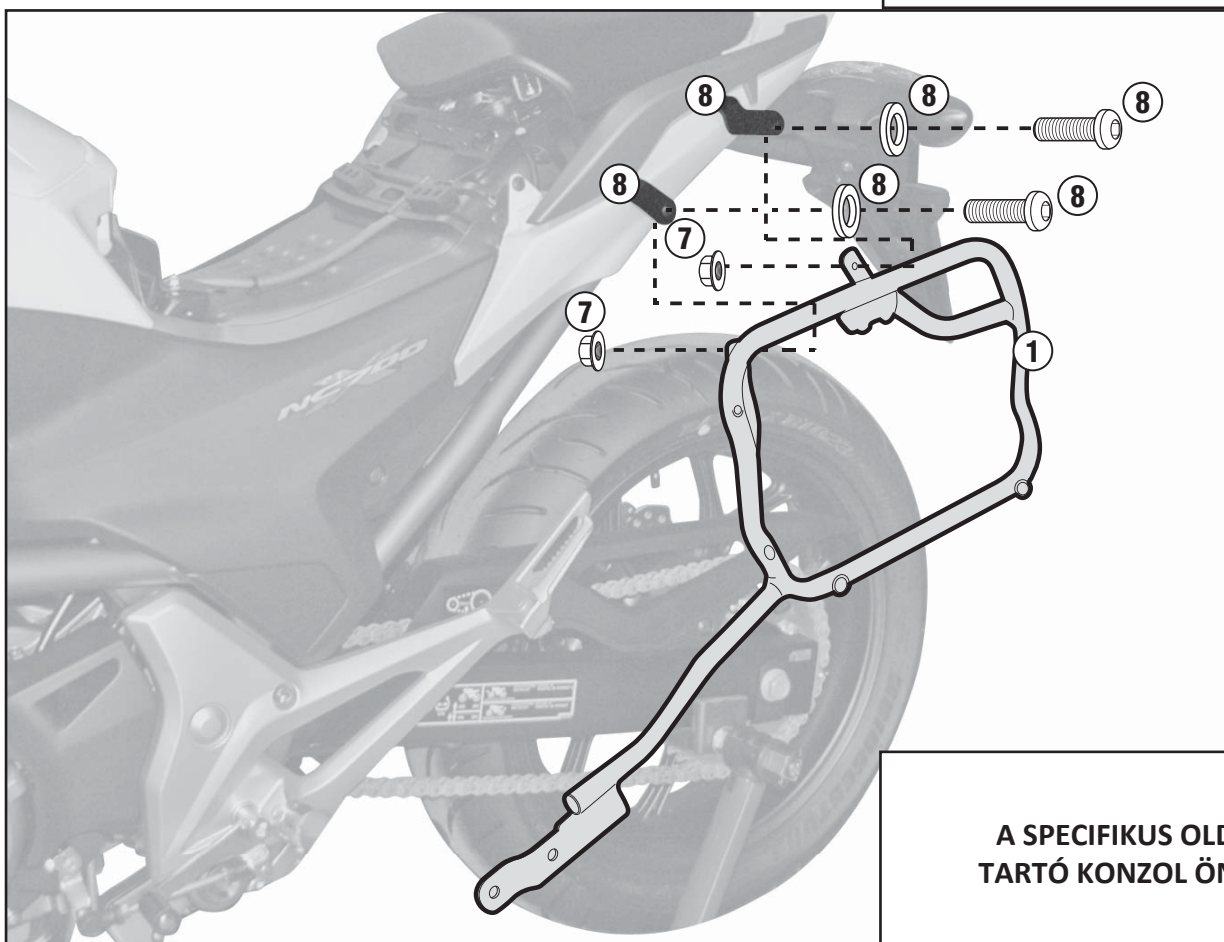

**A SPECIFIKUS OLDALDOBOZ
TARTÓ KONZOL ÖNMAGÁBAN**