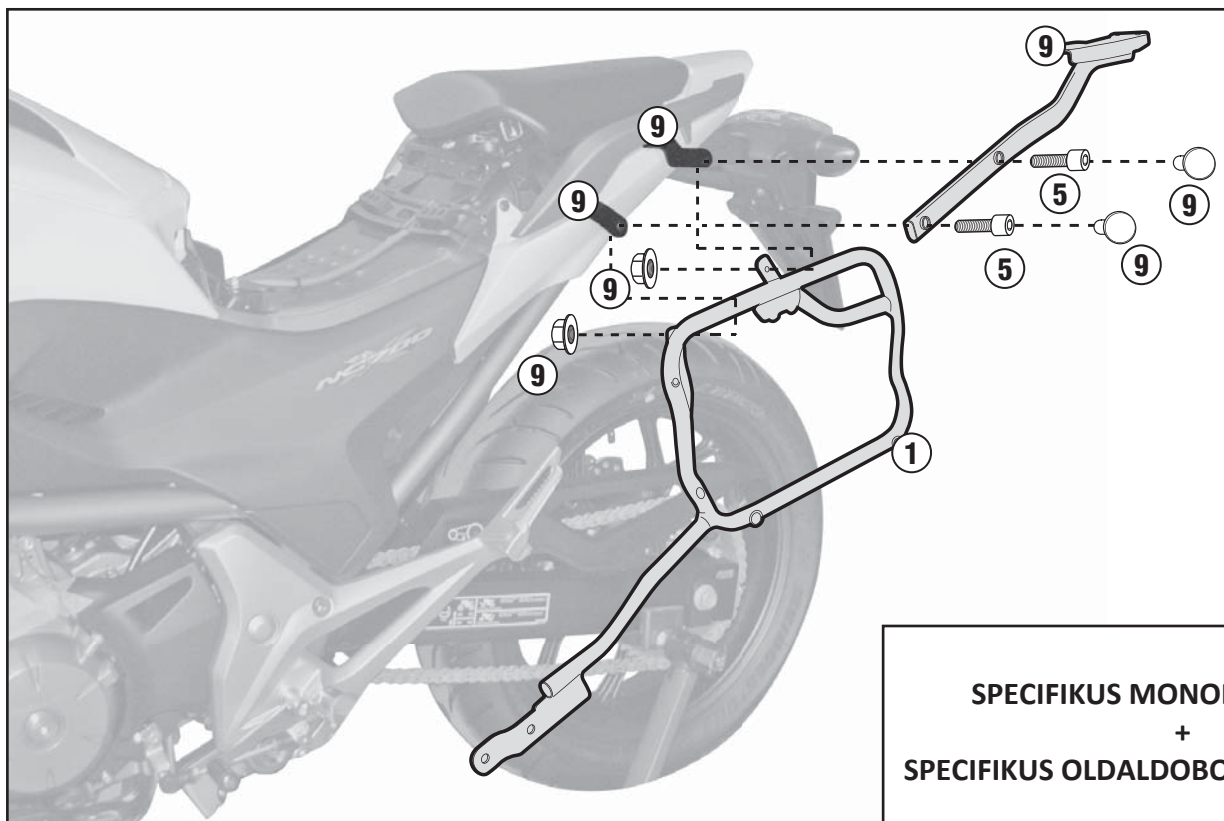

PLX1111 - KLX1111

SPECIFIKUS OLDALDOBOZ TARTÓ KONZOL

HONDA NC700X (2012)

**SPECIFIKUS MONORACK KAROK
+
SPECIFIKUS OLDALDOBOZ TARTÓ KONZOL**