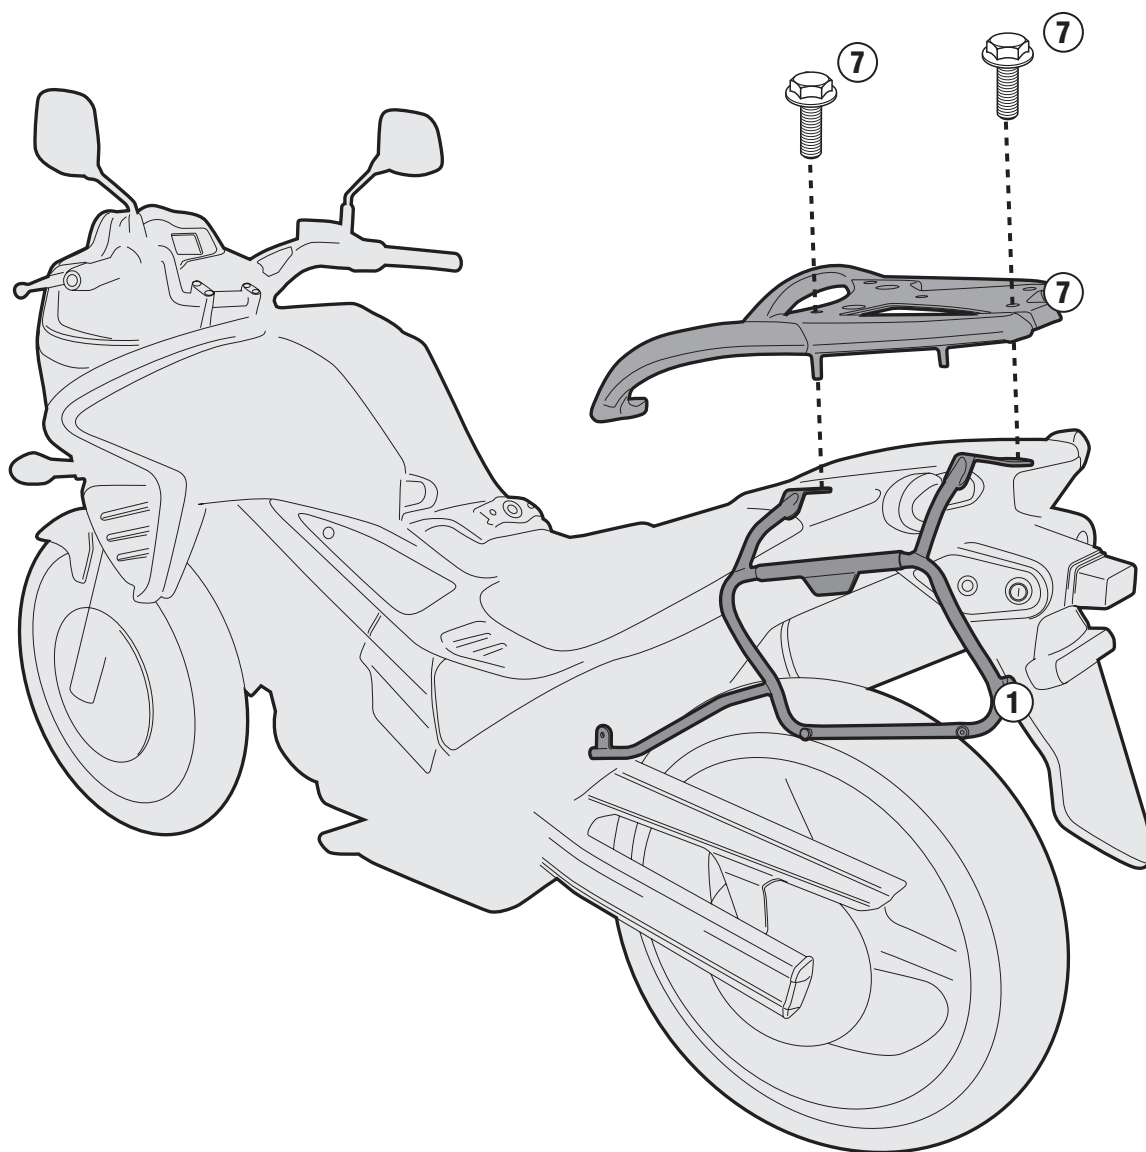

PLX3101 - KLX3101

SPECIÁLIS OLDALDOBOZ TARTÓ

SUZUKI DL650 V-STROM L2 (2011)