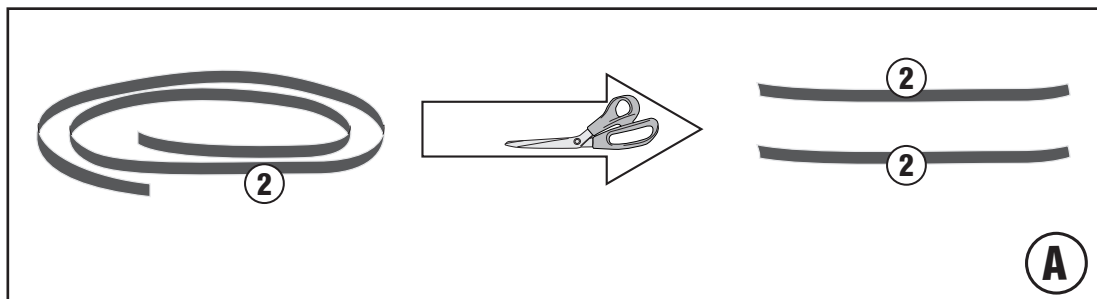

PR2156 - KPR2156

SPECIÁLIS HÚTÓRÁCS

YAMAHA MT-09 / MT-09SP (2021) / YAMAHA TRACER 9 (2021)