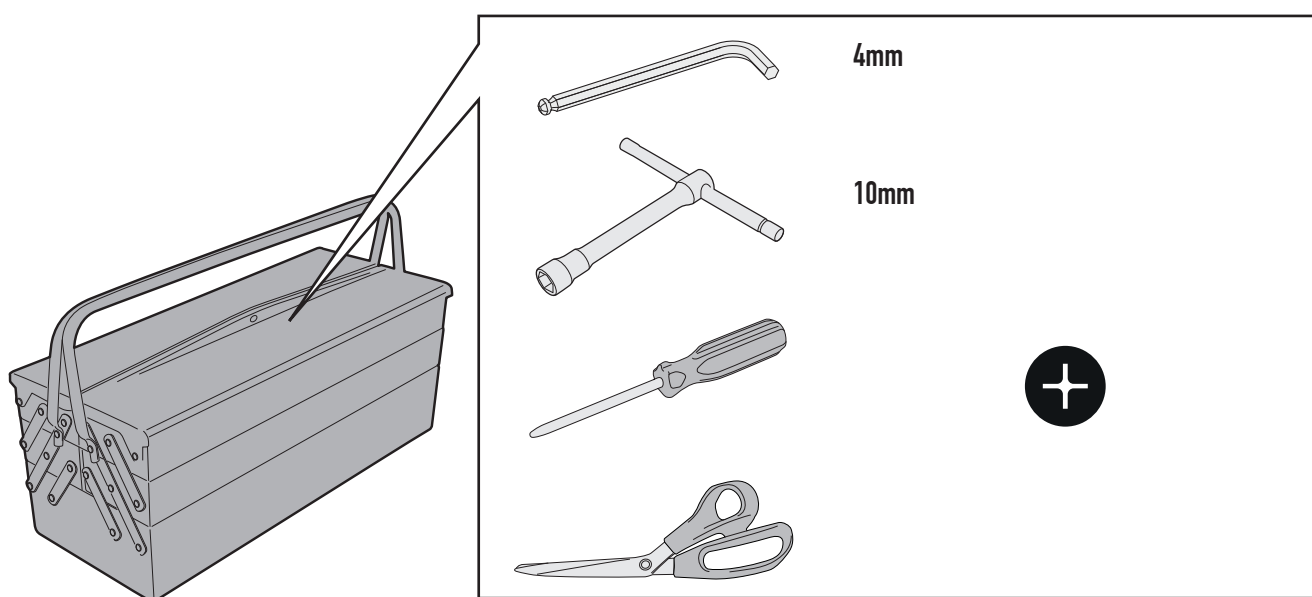

### YAMAHA MT-09 / MT-09SP (2021) / YAMAHA TRACER 9 (2021)

N°	Leírás	Méret	Kód	Mennyiség
1	Speciális hűtőrác	-	GL4844 V	1
2	Ragasztószalag	L.420mm	Z1812	1
3	Eredeti Alkatrészek	-	-	-

GL4844V

Z1812