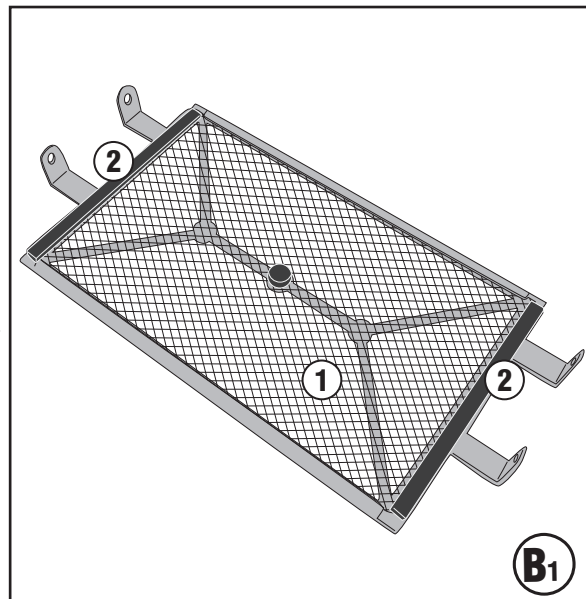

PR2156 - KPR2156

SPECIÁLIS HÚTÓRÁCS

YAMAHA MT-09 / MT-09SP (2021) / YAMAHA TRACER 9 (2021)