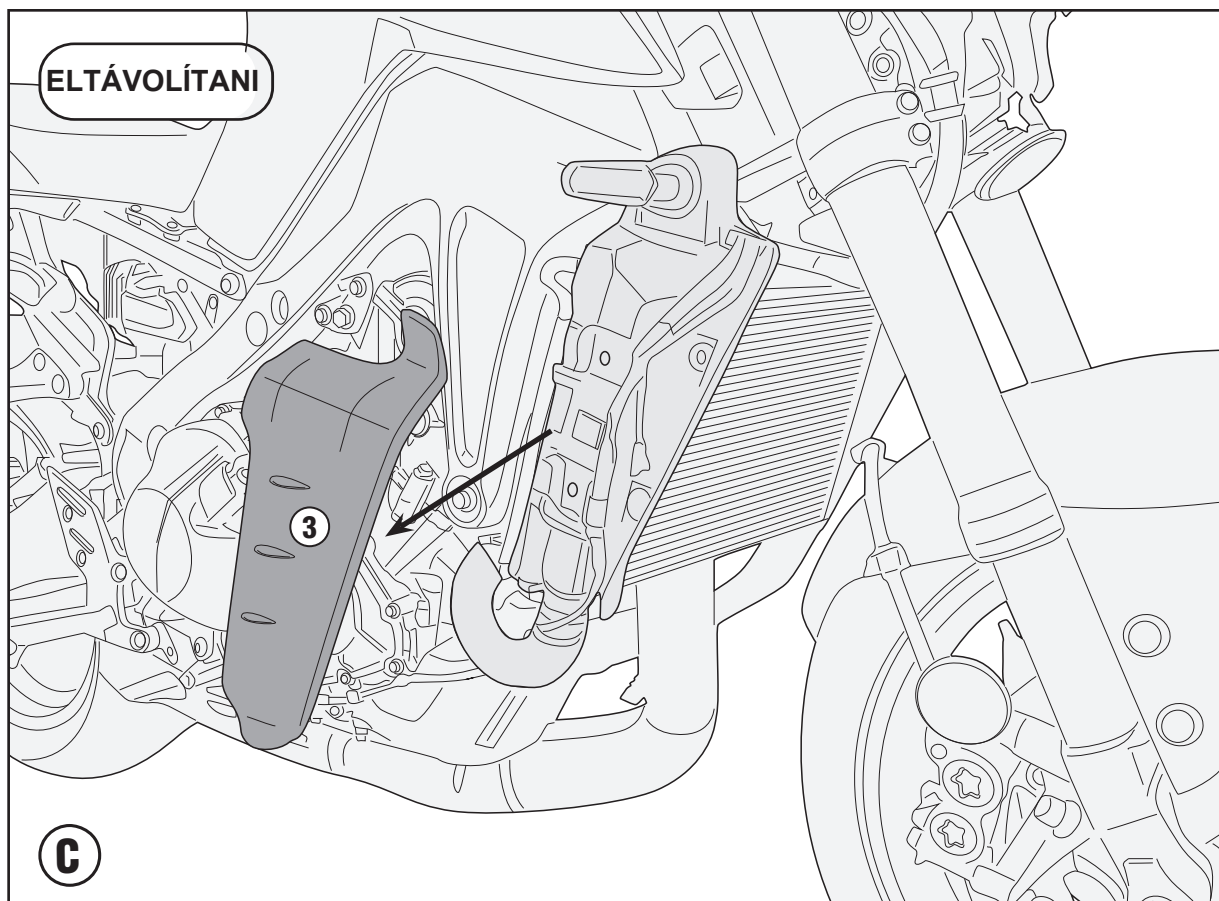

PR2156 - KPR2156

SPECIÁLIS HÚTÓRÁCS

YAMAHA MT-09 / MT-09SP (2021) / YAMAHA TRACER 9 (2021)