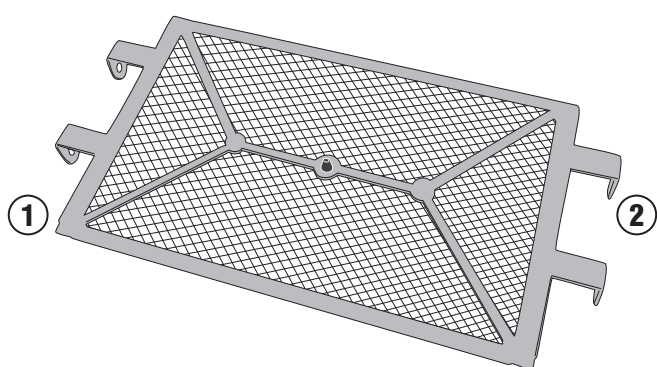

### YAMAHA MT-09 / MT-09SP (2021) / YAMAHA TRACER 9 (2021)

N°	Leírás	Méret	Kód	Mennyiség
1	Speciális hűtőrác	-	GL4844 V	1
2	Ragasztószalag	L.420mm	Z1812	1
3	Eredeti Alkatrészek	-	-	-

GL4844V

Z1812