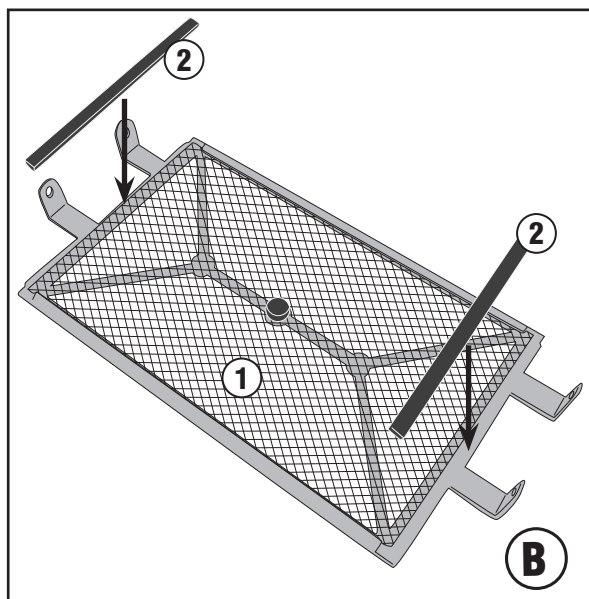

PR2156 - KPR2156

SPECIÁLIS HÚTÓRÁCS

YAMAHA MT-09 / MT-09SP (2021) / YAMAHA TRACER 9 (2021)