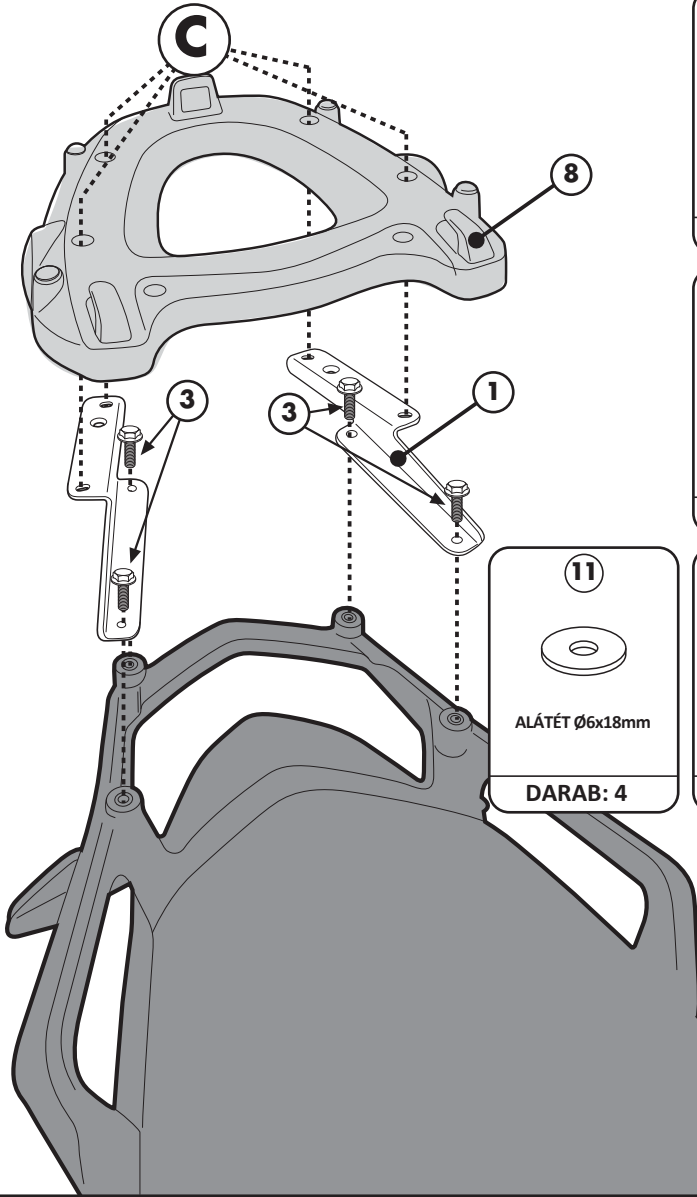

SPECIFIKUS HÁTSÓ DOBOZTARTÓ KONZOL
DUCATI MULTISTRADA 1200cc
 2010
SZERELÉSI ÚTMUTATÓ

1

 DOBOZTARTÓ
 DARAB: 2(Dx-Sx)

2

 TARTÓKAR
 DARAB: 2(Dx-Sx)

3

 CSAVAR M6x16mm
 DARAB: 4

4

 CSAVSAR M6x30mm
 DARAB: 4

5

 CSAVAR M6x20mm
 DARAB: 2

6

 TÁVTARTÓ Ø15x13,8
 nyak rész Ø10x4, furat Ø7
 V775
 DARAB: 4

7

 ANYA M6
 karimás
 DARAB: 2

8

 PLATNI M5
 DARAB: 1

9

 CSAVARTAKARÓ
 Z621
 DARAB: 6

10

 CSAVAR M6x 25mm
 DARAB: 4

11

 ALÁTÉT Ø6x18mm
 DARAB: 4

12

 ALÁTÉT Ø6mm
 DARAB: 4

13

 ANYA M6
 DARAB: 4