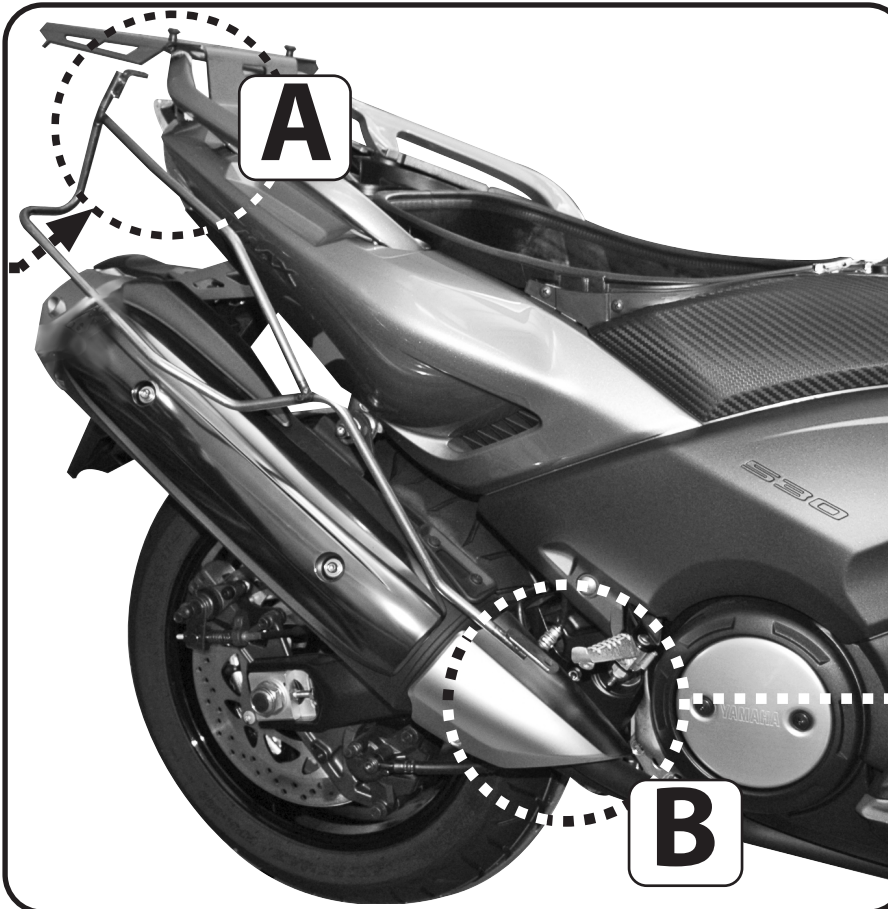

DARAB: 2

TÁVTARTÓ Ø18x5
furat 8,5

DARAB: 4

AZ ALKATRÉSZEKET
A SR/SRA KONZOL
FELSZERELÉSHEZ
SZÜKSÉGES
CSOMAG
TARTALMAZZA

DARAB: -

T + SRA

T + SRA

A