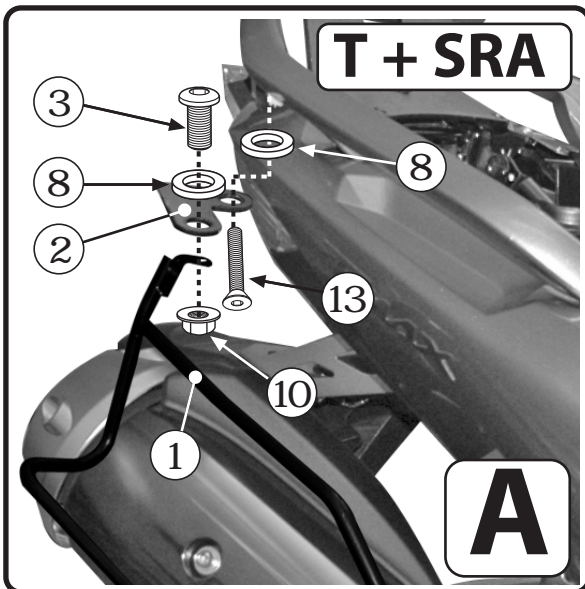

DARAB: 2

TÁVTARTÓ Ø18x5
furat 8,5

DARAB: 4

AZ ALKATRÉSZEKET
A SR/SRA KONZOL
FELSZERELÉSHEZ
SZÜKSÉGES
CSOMAG
TARTALMAZZA

DARAB: -

T + SRA

T + SRA

A

A

B

A

**A SPECIFIKUS OLDALDOBOZ
TARTÓ KONZOL
ÖNÁLLÓAN SZERELVE**

B