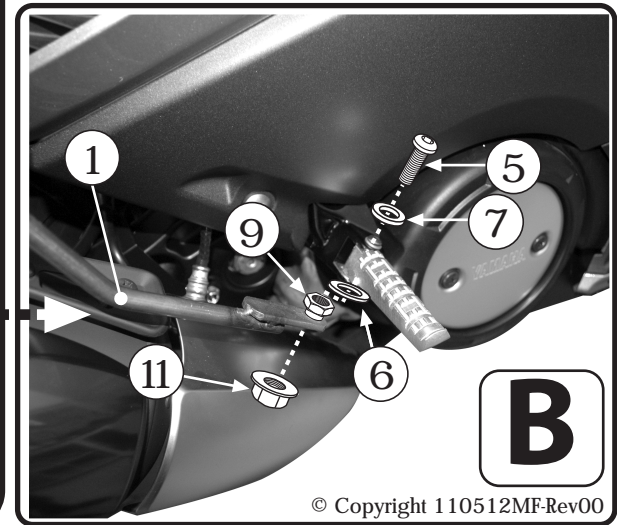

SPECIFIKUS NYEREGTÁSKA TARTÓ KONZOL

YAMAHA T-MAX 530 2012
T-MAX 500 08/11

SZERELÉSI ÚTMUTATÓ

DARAB: 2_(dx-sx)

DARAB: 2_(dx-sx)

DARAB: 2

DARAB: 4

DARAB: 2

DARAB: 2

DARAB: 2

DARAB: 4

DARAB: 2

DARAB: 2

DARAB: 2

DARAB: 4

DARAB: -

T + SRA

T + SRA

A

A

B

A

**A SPECIFIKUS OLDALDOBOZ
TARTÓ KONZOL
ÖNÁLLÓAN SZERELVE**

B