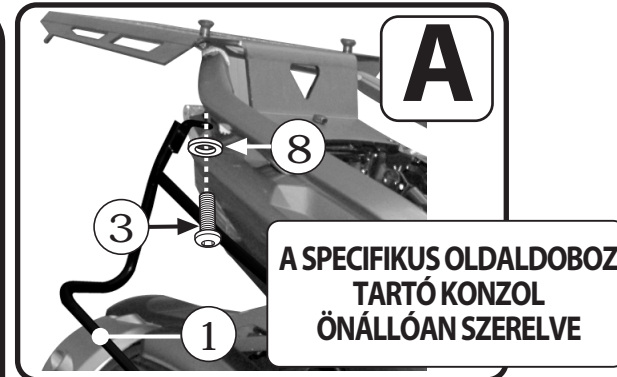

DARAB: 2

TÁVTARTÓ Ø18x5
furat 8,5

DARAB: 4

AZ ALKATRÉSZEKET
A SR/SRA KONZOL
FELSZERELÉSHEZ
SZÜKSÉGES
CSOMAG
TARTALMAZZA

DARAB: -

T + SRA

T + SRA

A

A

B

A

**A SPECIFIKUS OLDALDOBOZ
TARTÓ KONZOL
ÖNÁLLÓAN SZERELVE**

B