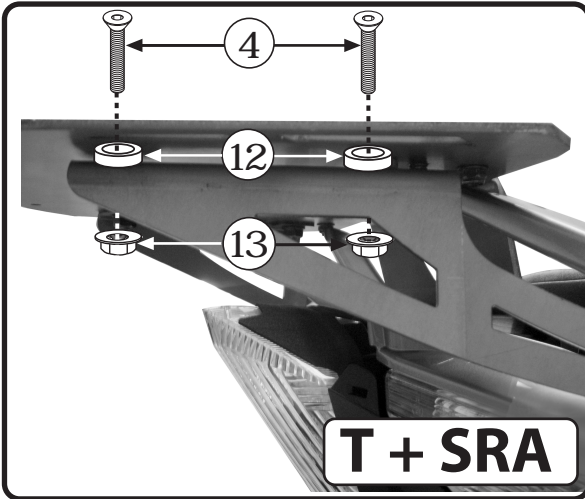

DARAB: 2

TÁVTARTÓ Ø18x5
furat 8,5

DARAB: 4

AZ ALKATRÉSZEKET
A SR/SRA KONZOL
FELSZERELÉSHEZ
SZÜKSÉGES
CSOMAG
TARTALMAZZA

DARAB: -

T + SRA

T + SRA

A

A

B

A

**A SPECIFIKUS OLDALDOBOZ
TARTÓ KONZOL
ÖNÁLLÓAN SZERELVE**

B