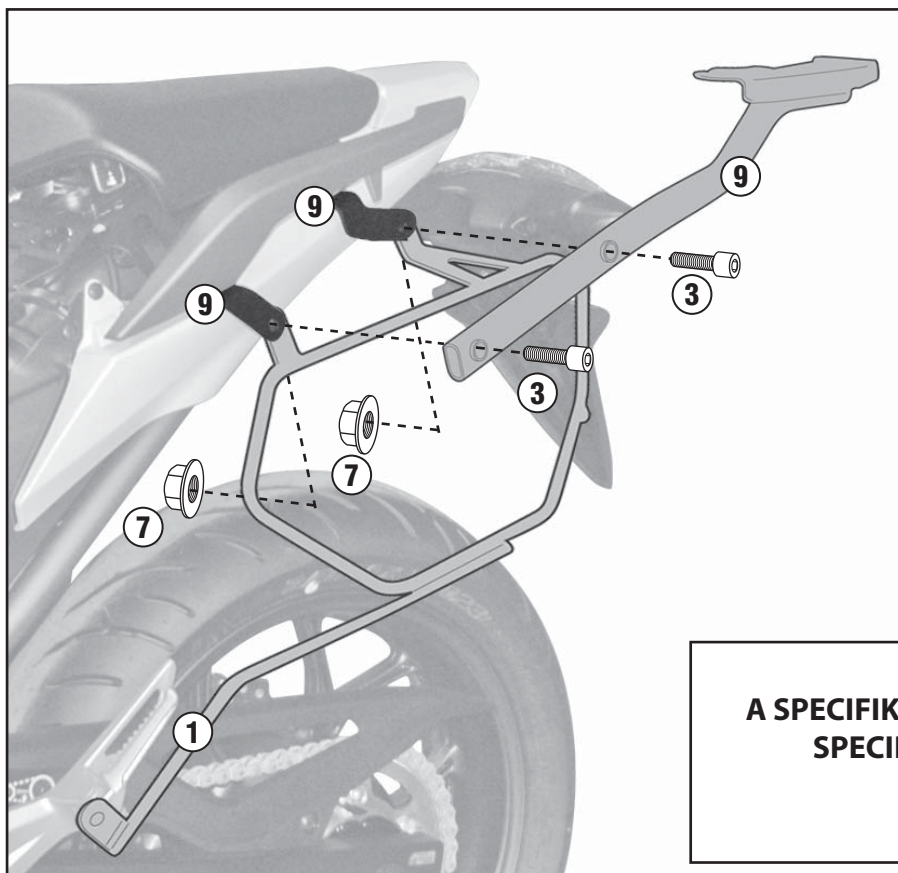

TE1111 - TE1111K

SPECIFIKUS NYEREGTÁSKA TARTÓ KONZOL

HONDA NC700X (2012)

N°	Megnevezés	Méret	Kód	Mennyiség	
1	Táskatartó		-	2 (Dx,Sx)	
2	Hídelem		-	1	
3	Csavar	TCEI M8x30	-	4	
4	Csavar	TEF M8x20		2	
5	Csavar	TEF M6x16		2	
6	Anya	M6, karimás, önzáró		2	
7	Anya	M8, karimás, önzáró		4	
8	AZ ALKATRÉSZEKET A FELSZERELÉSHEZ SZÜKSÉGES KIEGÉSZÍTŐ CSOMAG TARTALMAZZA			-	
9	AZ ALKATRÉSZEKET A MONORACK KAROK FELSZERELÉSÉHEZ SZÜKSÉGES CSOMAG TARTALMAZZA				

TE1111 - TE1111K SPECIFIKUS NYEREGTÁSKA TARTÓ KONZOL HONDA NC700X (2012)

**A SPECIFIKUS NYEREGTÁSKA TARTÓ KONZOL
SPECIFIKUS MONORACK KAROKKAL
EGYÜTT SZERELVE**

**A SPECIFIKUS NYEREGTÁSKA
TARTÓ KONZOL
ÖNÁLLÓAN SZERELVE**

TE1111 - TE1111K
SPECIFIKUS NYEREGTÁSKA TARTÓ KONZOL
HONDA NC700X (2012)