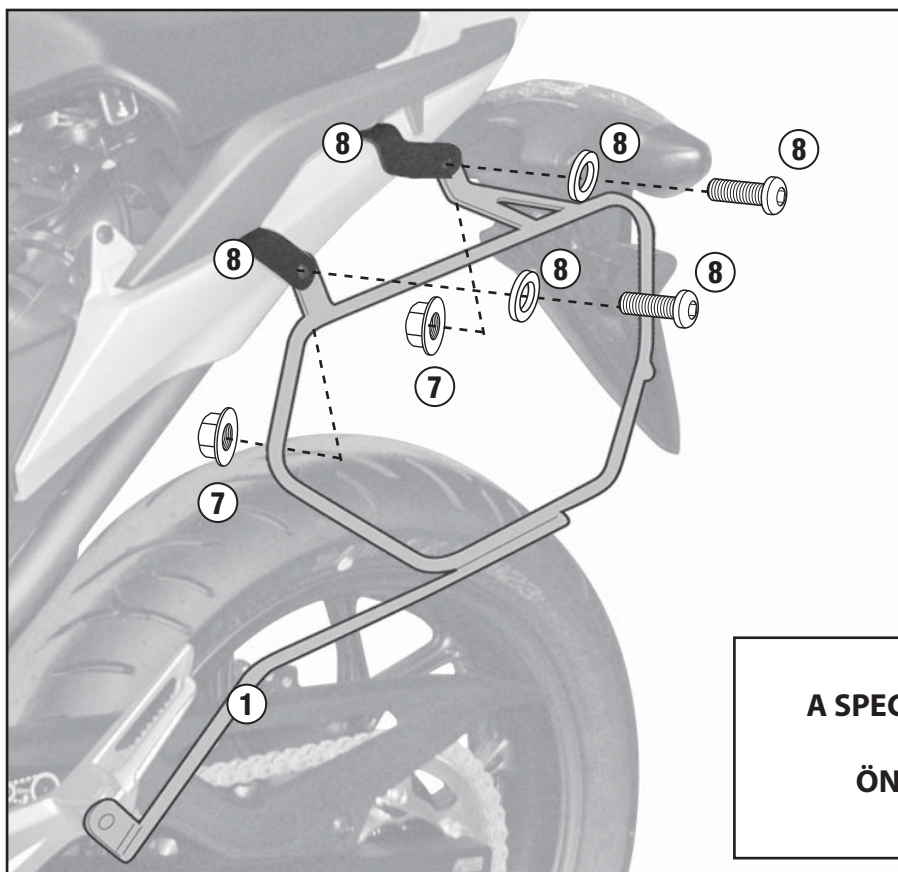

TE1111 - TE1111K

SPECIFIKUS NYEREGTÁSKA TARTÓ KONZOL

HONDA NC700X (2012)

N°	Megnevezés	Méret	Kód	Mennyiség	
1	Táskatartó		-	2 (Dx,Sx)	
2	Hídelem		-	1	
3	Csavar	TCEI M8x30	-	4	
4	Csavar	TEF M8x20		2	
5	Csavar	TEF M6x16		2	
6	Anya	M6, karimás, önzáró		2	
7	Anya	M8, karimás, önzáró		4	
8	AZ ALKATRÉSZEKET A FELSZERELÉSHEZ SZÜKSÉGES KIEGÉSZÍTŐ CSOMAG TARTALMAZZA			-	
9	AZ ALKATRÉSZEKET A MONORACK KAROK FELSZERELÉSÉHEZ SZÜKSÉGES CSOMAG TARTALMAZZA				

TE1111 - TE1111K SPECIFIKUS NYEREGTÁSKA TARTÓ KONZOL HONDA NC700X (2012)

**A SPECIFIKUS NYEREGTÁSKA TARTÓ KONZOL
SPECIFIKUS MONORACK KAROKKAL
EGYÜTT SZERELVE**

**A SPECIFIKUS NYEREGTÁSKA
TARTÓ KONZOL
ÖNÁLLÓAN SZERELVE**

TE1111 - TE1111K
SPECIFIKUS NYEREGTÁSKA TARTÓ KONZOL
HONDA NC700X (2012)