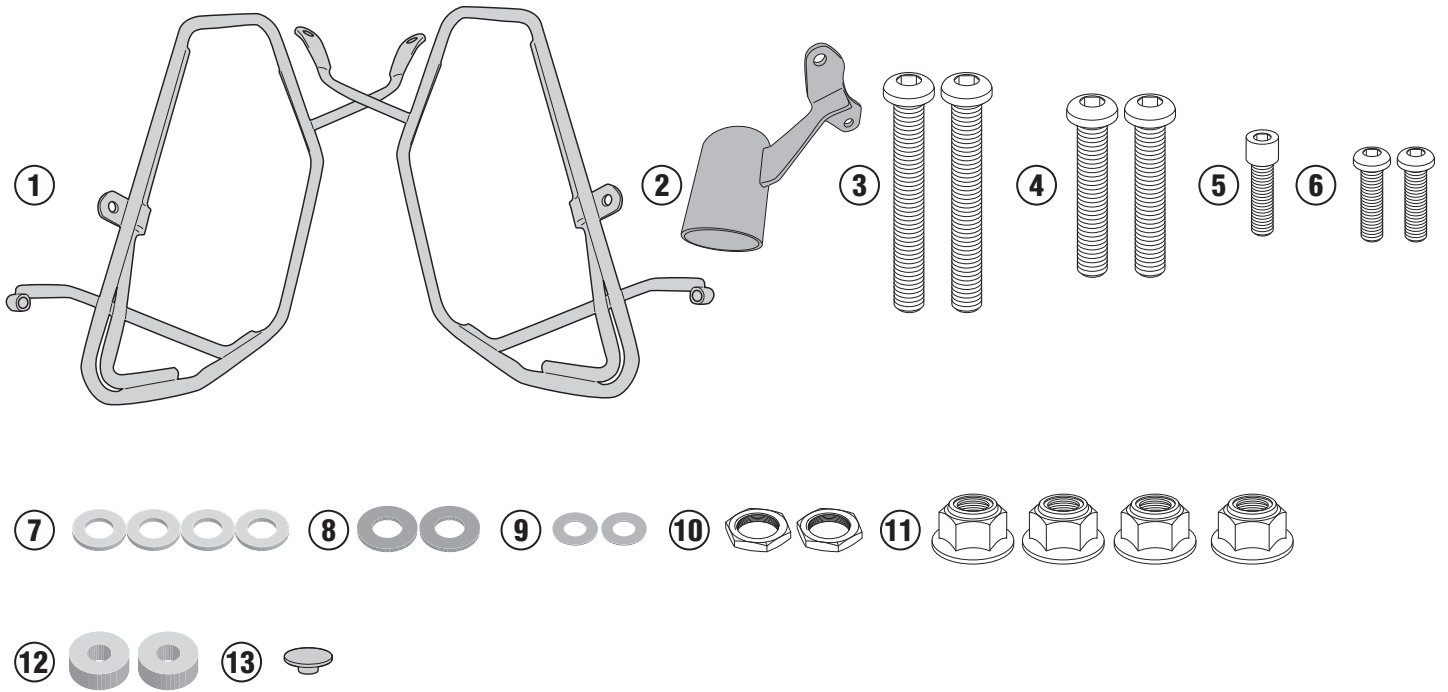

TE1165 - TE1165K

TELAIETTO LATERALE SPECIFICO - SPECIFIC SADDLEBAG TUBULAR HOLDER - SUPPORT TUBULAIRE POUR SACOCHES CAVALIÈRES - SPEZIAL SEITENTRAEGER FUER WEICHTASCHEN

PORTA ALFORJAS TUBULAR LATERAL - NYEREGTÁSKA TÁVTARTÓ KERET

HONDA CB 1000R (2018)

N°	Descrizione	Caratteristiche	Codice	Quantità
1	Telaio laterale - Side frame - Châssis latéral - Soporte lateral - Seitenrahmen - Keret	-	TE1165DXV TE1165SXV	2 (Right;Left)
2	Deviatore Gas Di Scarico - Exhaust Gas Diverter Embout Derivation Gaz Echappement Desviador De Gas De Escape Abgasableiter - Kípufogógáz elvezető	-	GNB2184T	1
3	Vite - Screw Vis - Schraube Tornillo - Csavar	TBEI M8x55	855TBEI	2
4	Vite - Screw Vis - Schraube Tornillo - Csavar	TBEI M8x40	840TBEI	2
5	Vite - Screw Vis - Schraube Tornillo - Csavar	TCEI M6x20	620TCEI	1
6	Vite - Screw Vis - Schraube Tornillo - Csavar	TBEIX M6x20	620TBEIX	2
7	Rondella - Washer - Rondelle Scheibe - Arandela - Alátét	Ø 8mm	814RON	4
8	Rondella - Washer - Rondelle Scheibe - Arandela - Alátét	Ø 8mm	8RON	2
9	Rondella Inox - Stainless Steel Washer Rondelle Inox -Rostfreie Unterlegscheibe Aus Stahl Arandela Inox - Rozsdamentes acél alátét	Ø 6mm	6RONSX	2
10	Dado - Bolt - Ecrou Mutter - Tuerca - Anya	-	V423	2
11	Dado - Bolt - Ecrou Mutter - Tuerca - M8 Anya	Dado Autobloccante Flangiato M8	8DADIFN	4
12	Distanziale - Spacer Entretoise - Distanzstueck Distanciador - Távtartó	Ø16x6 Foro 6,5	C16L6F6,5T	2
13	Coprivite - Screw Cap Cache Vis - Stopsschraube Tapa Tornillo - Csavar kupak	-	Z822	1
14	Componenti Originali - Original Parts Parties Originales - Original Bauteile Componentes Originales - Eredeti alkatérszek	-	-	-
15	Particolari Inclusi nel 1165FZ Components Included In The 1165FZ Pièces Inclues Dans 1165FZ Die Einzelnen Teile Sind Bei 1165FZ Despieces Incluidos 1165FZ A 1165FZ szett tartalma	-	-	-
16	Particolari Inclusi nel 1165KIT Components Included In The 1165KIT Pièces Inclues Dans 1165KIT Die Einzelnen Teile Sind Bei 1165KIT Despieces Incluidos 1165KIT A 1165KIT szett tartalma	-	-	-

TE1165 - TE1165K

TELAJETTO LATERALE SPECIFICO - SPECIFIC SADDLEBAG TUBULAR HOLDER - SUPPORT TUBULAIRE POUR SACOCHES CAVALIÈRES - SPEZIAL SEITENTRAEGER FUER WEICHTASCHEN

PORTA ALFORJAS TUBULAR LATERAL - NYEREGTÁSKA TÁVTARTÓ KERET

HONDA CB 1000R (2018)