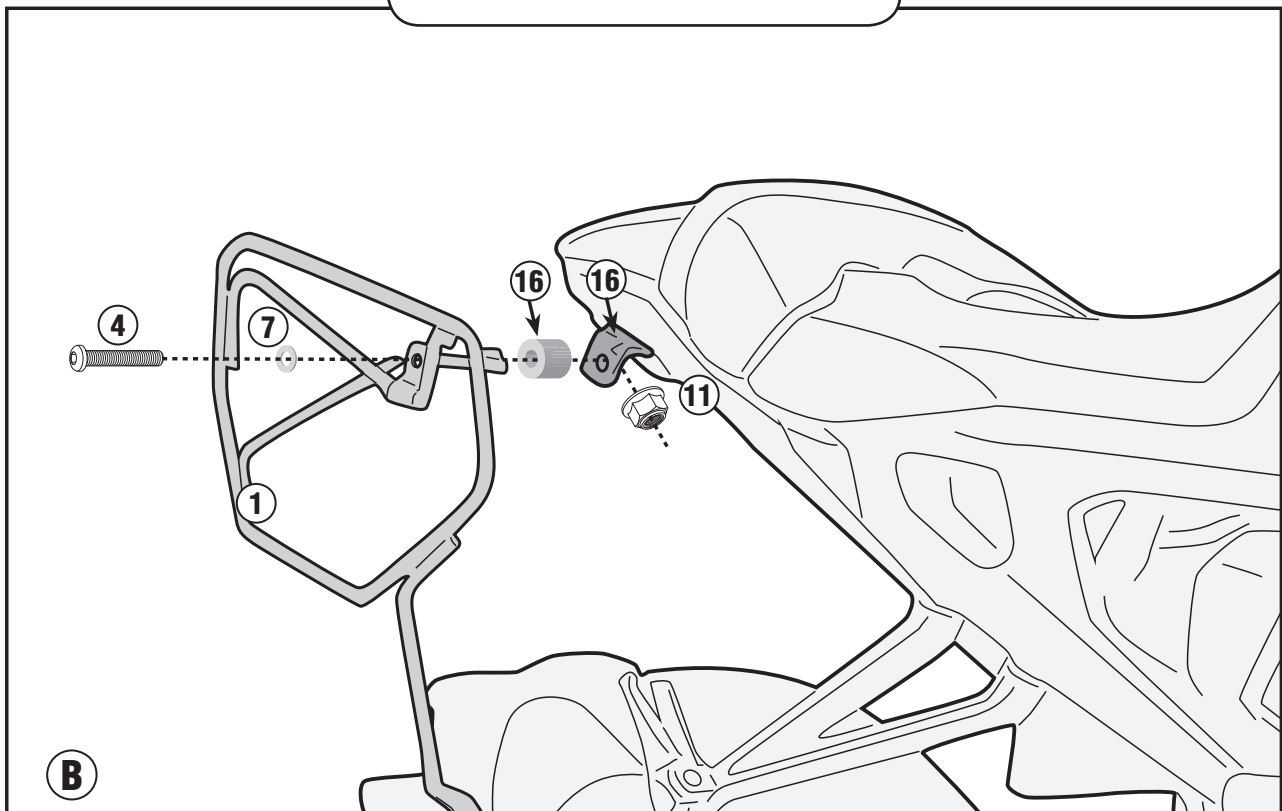

CSAK TE1165

ISTRUZIONI DI MONTAGGIO - MOUNTING INSTRUCTIONS
INSTRUCTIONS DE MONTAGE - BAUANLEITUNG
INSTRUCCIONES DE MONTAJE - FELSZERELÉSI ÚTMUTATÓ