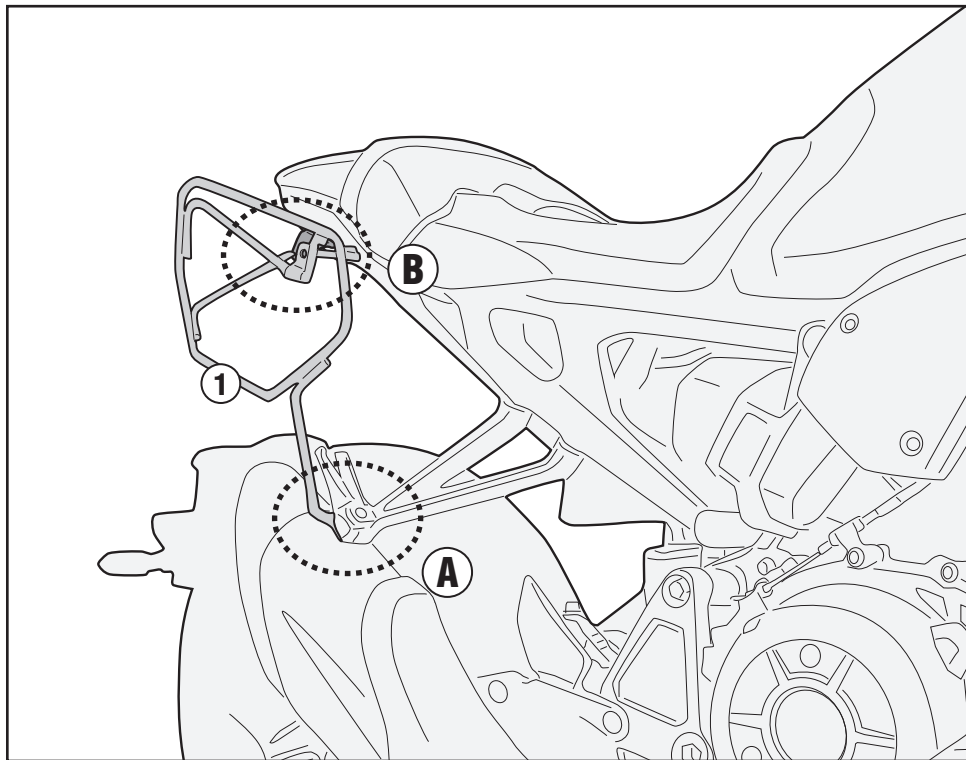

TE1165 - TE1165K

TELAIETTO LATERALE SPECIFICO - SPECIFIC SADDLEBAG TUBULAR HOLDER - SUPPORT TUBULAIRE POUR SACCHES CAVALIÈRES - SPEZIAL SEITENTRAEGER FUER WEICHTASCHEN

PORTA ALFORJAS TUBULAR LATERAL - NYEREGTÁSKA TÁVTARTÓ KERET

HONDA CB 1000R (2018)