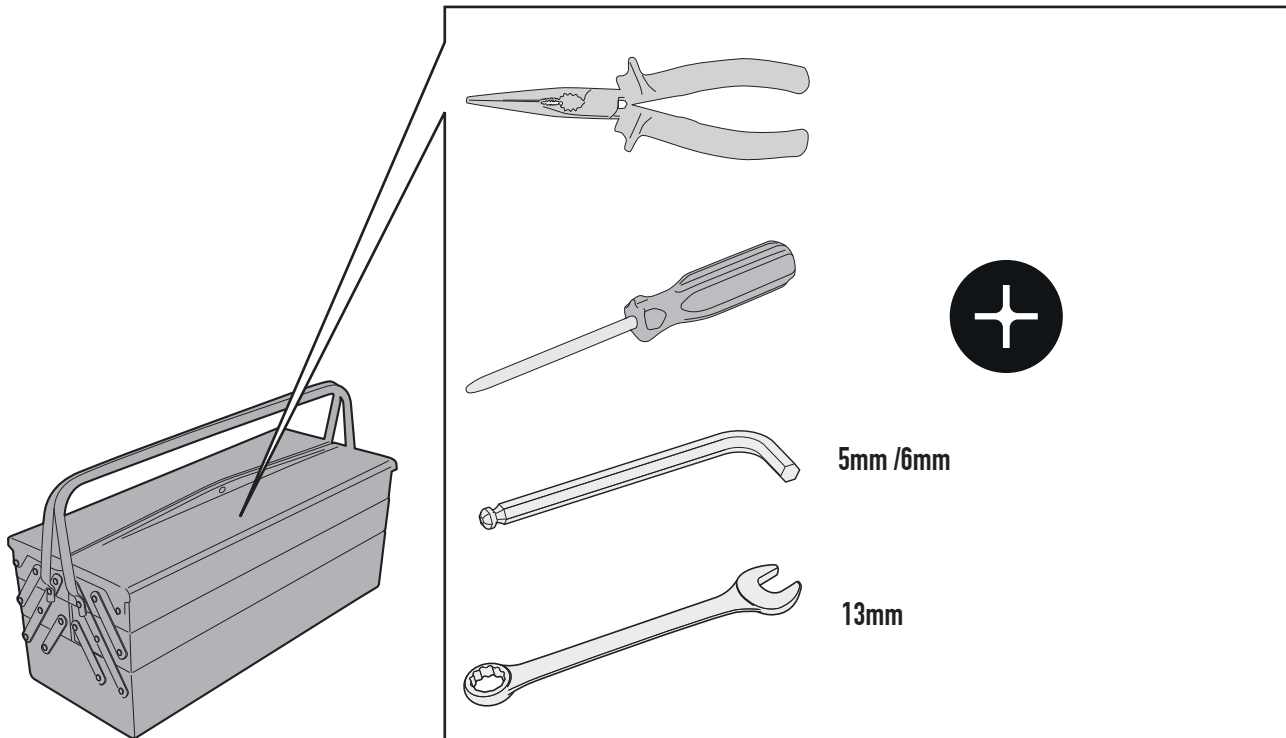

TE1165 - TE1165K

TELAIETTO LATERALE SPECIFICO - SPECIFIC SADDLEBAG TUBULAR HOLDER - SUPPORT TUBULAIRE POUR SACOCHES CAVALIÈRES - SPEZIAL SEITENTRAEGER FUER WEICHTASCHEN

PORTA ALFORJAS TUBULAR LATERAL - NYEREGTÁSKA TÁVTARTÓ KERET

HONDA CB 1000R (2018)

N°	Descrizione	Caratteristiche	Codice	Quantità
1	Telaio laterale - Side frame - Châssis latéral - Soporte lateral - Seitenrahmen - Keret	-	TE1165DXV TE1165SXV	2 (Right;Left)
2	Deviatore Gas Di Scarico - Exhaust Gas Diverter Embout Derivation Gaz Echappement Desviador De Gas De Escape Abgasableiter - Kípufogógáz elvezető	-	GNB2184T	1
3	Vite - Screw Vis - Schraube Tornillo - Csavar	TBEI M8x55	855TBEI	2
4	Vite - Screw Vis - Schraube Tornillo - Csavar	TBEI M8x40	840TBEI	2
5	Vite - Screw Vis - Schraube Tornillo - Csavar	TCEI M6x20	620TCEI	1
6	Vite - Screw Vis - Schraube Tornillo - Csavar	TBEIX M6x20	620TBEIX	2
7	Rondella - Washer - Rondelle Scheibe - Arandela - Alátét	Ø 8mm	814RON	4
8	Rondella - Washer - Rondelle Scheibe - Arandela - Alátét	Ø 8mm	8RON	2
9	Rondella Inox - Stainless Steel Washer Rondelle Inox -Rostfreie Unterlegscheibe Aus Stahl Arandela Inox - Rozsdamentes acél alátét	Ø 6mm	6RONSX	2
10	Dado - Bolt - Ecrou Mutter - Tuerca - Anya	-	V423	2
11	Dado - Bolt - Ecrou Mutter - Tuerca - M8 Anya	Dado Autobloccante Flangiato M8	8DADIFN	4
12	Distanziale - Spacer Entretoise - Distanzstueck Distanciador - Távtartó	Ø16x6 Foro 6,5	C16L6F6,5T	2
13	Coprivite - Screw Cap Cache Vis - Stopsschraube Tapa Tornillo - Csavar kupak	-	Z822	1
14	Componenti Originali - Original Parts Parties Originales - Original Bauteile Componentes Originales - Eredeti alkatérszek	-	-	-
15	Particolari Inclusi nel 1165FZ Components Included In The 1165FZ Pièces Inclues Dans 1165FZ Die Einzelnen Teile Sind Bei 1165FZ Despieces Incluidos 1165FZ A 1165FZ szett tartalma	-	-	-
16	Particolari Inclusi nel 1165KIT Components Included In The 1165KIT Pièces Inclues Dans 1165KIT Die Einzelnen Teile Sind Bei 1165KIT Despieces Incluidos 1165KIT A 1165KIT szett tartalma	-	-	-

TE1165 - TE1165K

TELAJETTO LATERALE SPECIFICO - SPECIFIC SADDLEBAG TUBULAR HOLDER - SUPPORT TUBULAIRE POUR SACOCHES CAVALIÈRES - SPEZIAL SEITENTRAEGER FUER WEICHTASCHEN

PORTA ALFORJAS TUBULAR LATERAL - NYEREGTÁSKA TÁVTARTÓ KERET

HONDA CB 1000R (2018)