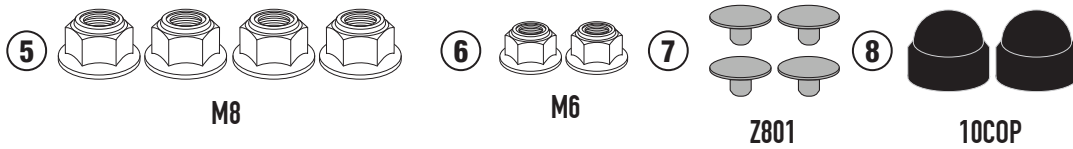

TE1185 - TE1185K

SPECIÁLIS NYEREGTÁSKA TARTÓ

HONDA CB 650 R (2021)

TE1185DXV/TE1185SXV