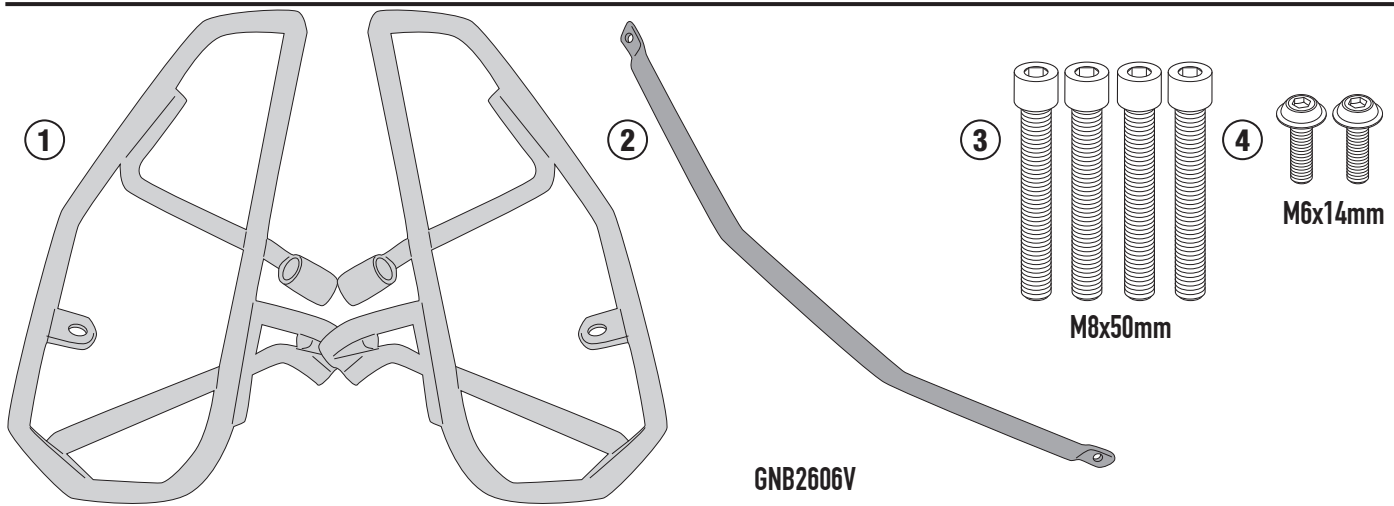

TE1185 - TE1185K

SPECIÁLIS NYEREGTÁSKA TARTÓ

HONDA CB 650 R (2021)

TE1185DXV/TE1185SXV