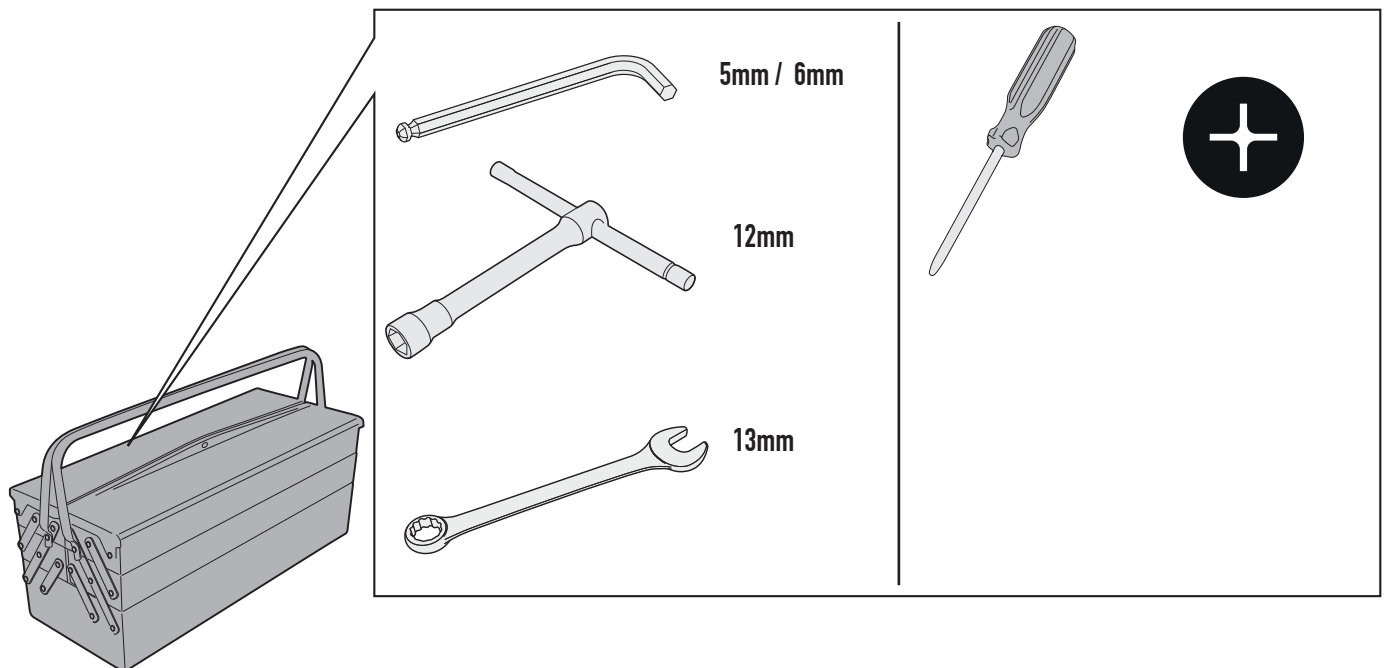

TE1185 - TE1185K

SPECIÁLIS NYEREGTÁSKA TARTÓ

HONDA CB 650 R (2021)

TE1185DXV/TE1185SXV