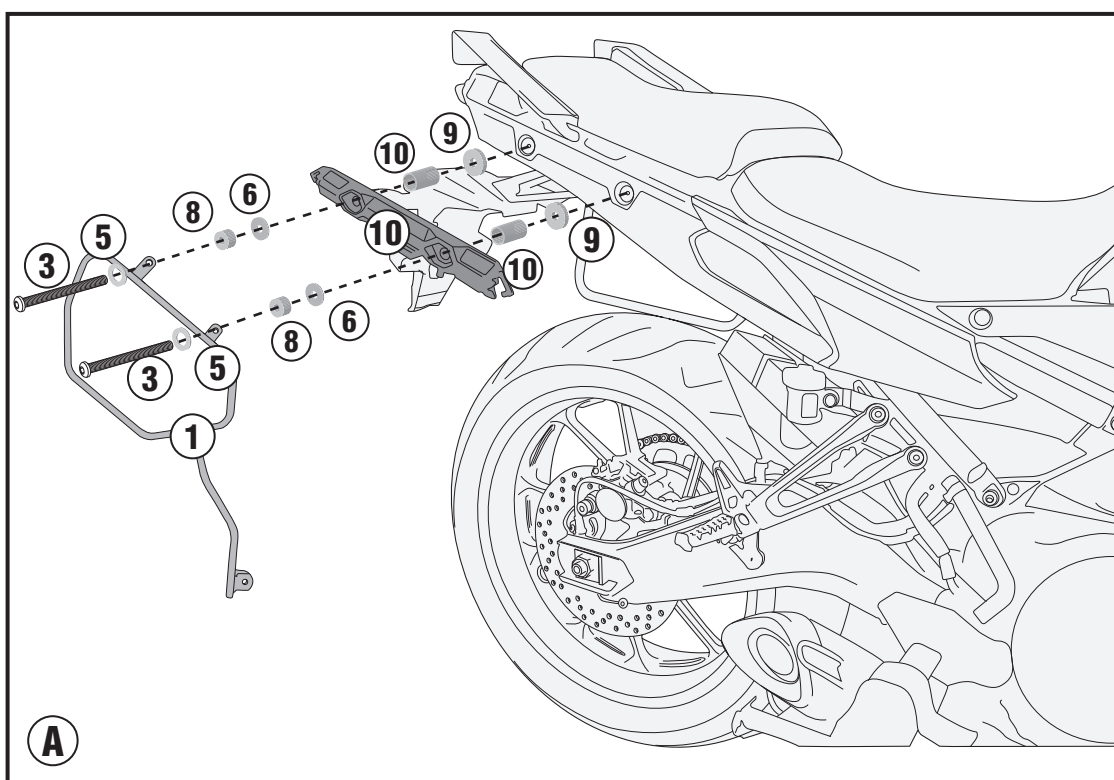

TE2122 ÖNÁLLÓAN