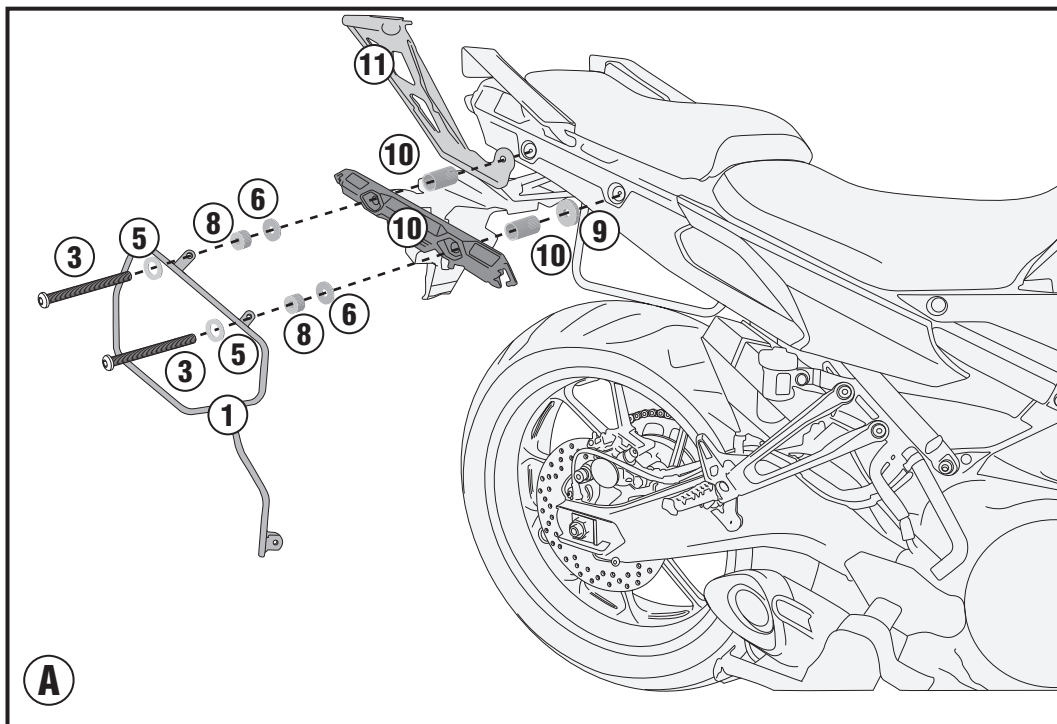

TE2122 - TE2122K SPECIFIKUS NYEREGTÁSKA TARTÓ KONZOL YAMAHA MT-09 TRACER (2015)

TE2122 + SR2122