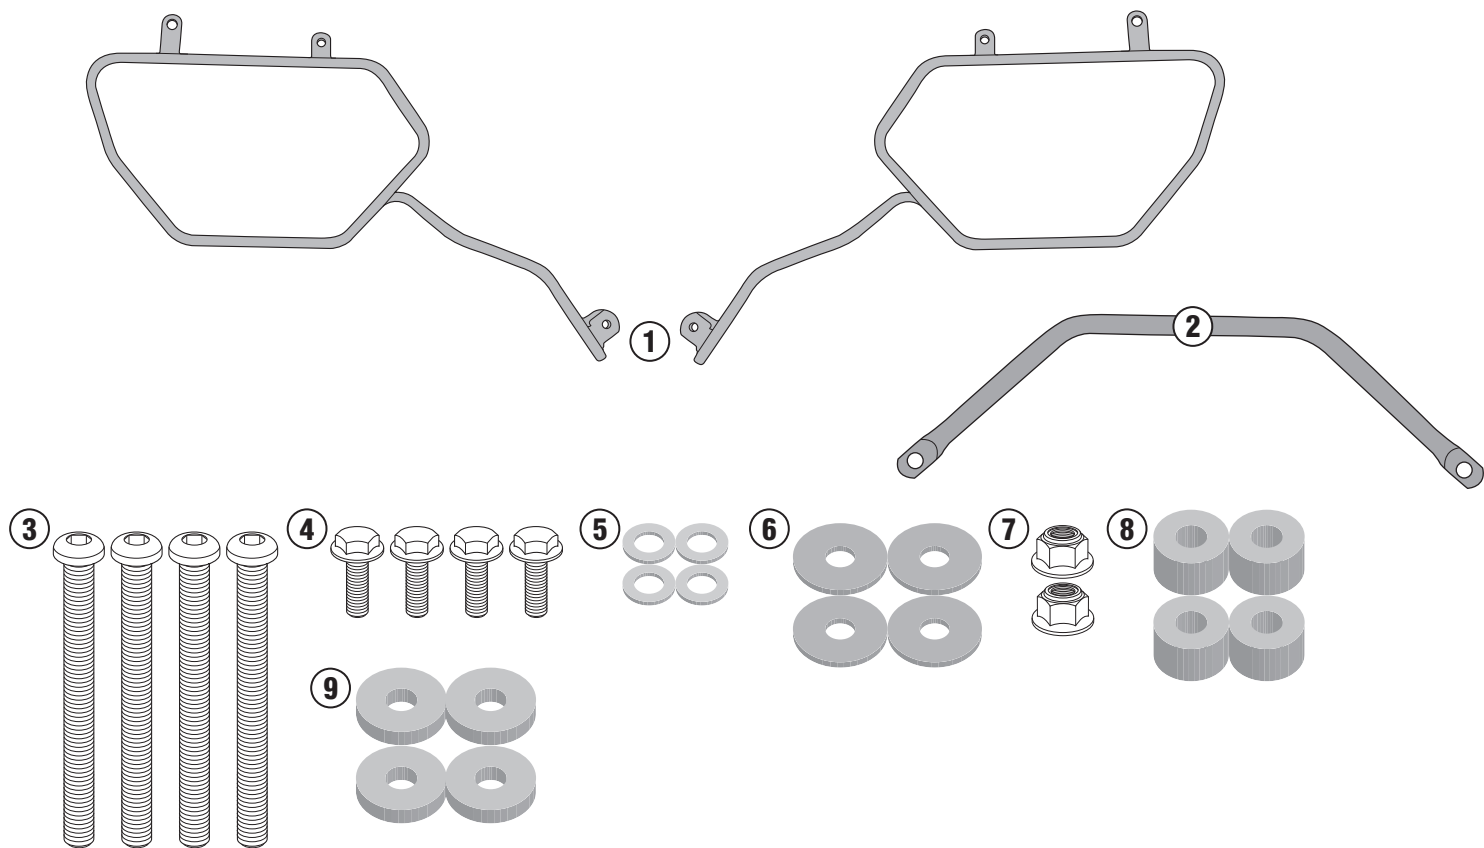

TE2122 – TE2122K

SPECIFIKUS NYEREGTÁSKA TARTÓ KONZOL

YAMAHA MT-09 TRACER (2015)

N°	Megnevezés	Méret	Kód	Mennyiség
1	Táskatartó	-	TE2122 (Dx - Sx)	2 (Dx,Sx)
2	Hídelem	-	GNB1398P	1
3	Csavar	TBEI M8x70	870TBEI	4
4	Csavar	TEF M6x16	616TEF	4
5	Alátét	Ø 14 furat 8mm	814RON	4
6	Alátét	Ø 25 furat 8mm	258RON	4
7	Anya	M6, karimás önzáró	6DADIAFLN	2
8	Távtartó	-	C20L12F8,5T	4
9	Távtartó	-	C24L5F8,5T	4
10	Gyári alkatrészek	-	-	-
11	Az alkatrészeket a SR2122 felszereléséhez szükséges csomag tartalmazza	-	-	-

TE2122 - TE2122K SPECIFIKUS NYEREGTÁSKA TARTÓ KONZOL YAMAHA MT-09 TRACER (2015)

TE2122 - TE2122K SPECIFIKUS NYEREGTÁSKA TARTÓ KONZOL YAMAHA MT-09 TRACER (2015)

TE2122 + SR2122

TE2122 ÖNÁLLÓAN

TE2122 - TE2122K SPECIFIKUS NYEREGTÁSKA TARTÓ KONZOL YAMAHA MT-09 TRACER (2015)

TE2122 + SR2122

TE2122 ÖNÁLLÓAN

TE2122 - TE2122K SPECIFIKUS NYEREGTÁSKA TARTÓ KONZOL YAMAHA MT-09 TRACER (2015)