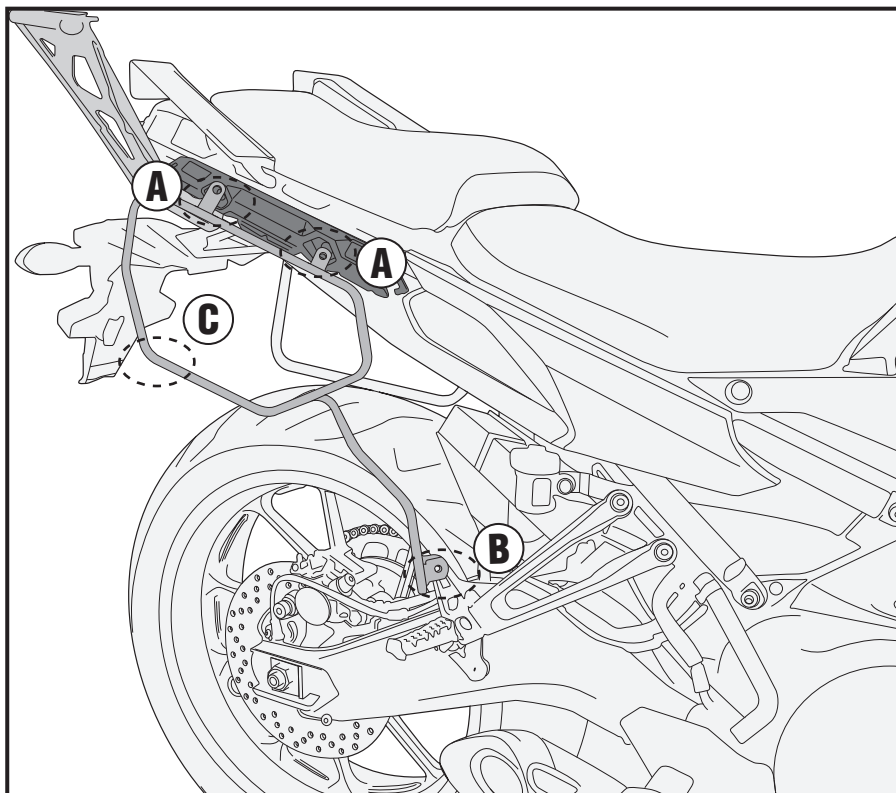

TE2122 – TE2122K

SPECIFIKUS NYEREGTÁSKA TARTÓ KONZOL

YAMAHA MT-09 TRACER (2015)

N°	Megnevezés	Méret	Kód	Mennyiség
1	Táskatartó	-	TE2122 (Dx - Sx)	2 (Dx,Sx)
2	Hídelem	-	GNB1398P	1
3	Csavar	TBEI M8x70	870TBEI	4
4	Csavar	TEF M6x16	616TEF	4
5	Alátét	Ø 14 furat 8mm	814RON	4
6	Alátét	Ø 25 furat 8mm	258RON	4
7	Anya	M6, karimás önzáró	6DADIAFLN	2
8	Távtartó	-	C20L12F8,5T	4
9	Távtartó	-	C24L5F8,5T	4
10	Gyári alkatrészek	-	-	-
11	Az alkatrészeket a SR2122 felszereléséhez szükséges csomag tartalmazza	-	-	-

TE2122 - TE2122K SPECIFIKUS NYEREGTÁSKA TARTÓ KONZOL YAMAHA MT-09 TRACER (2015)

TE2122 - TE2122K SPECIFIKUS NYEREGTÁSKA TARTÓ KONZOL YAMAHA MT-09 TRACER (2015)

TE2122 + SR2122

TE2122 ÖNÁLLÓAN

TE2122 - TE2122K SPECIFIKUS NYEREGTÁSKA TARTÓ KONZOL YAMAHA MT-09 TRACER (2015)

TE2122 + SR2122

TE2122 ÖNÁLLÓAN

TE2122 - TE2122K SPECIFIKUS NYEREGTÁSKA TARTÓ KONZOL YAMAHA MT-09 TRACER (2015)