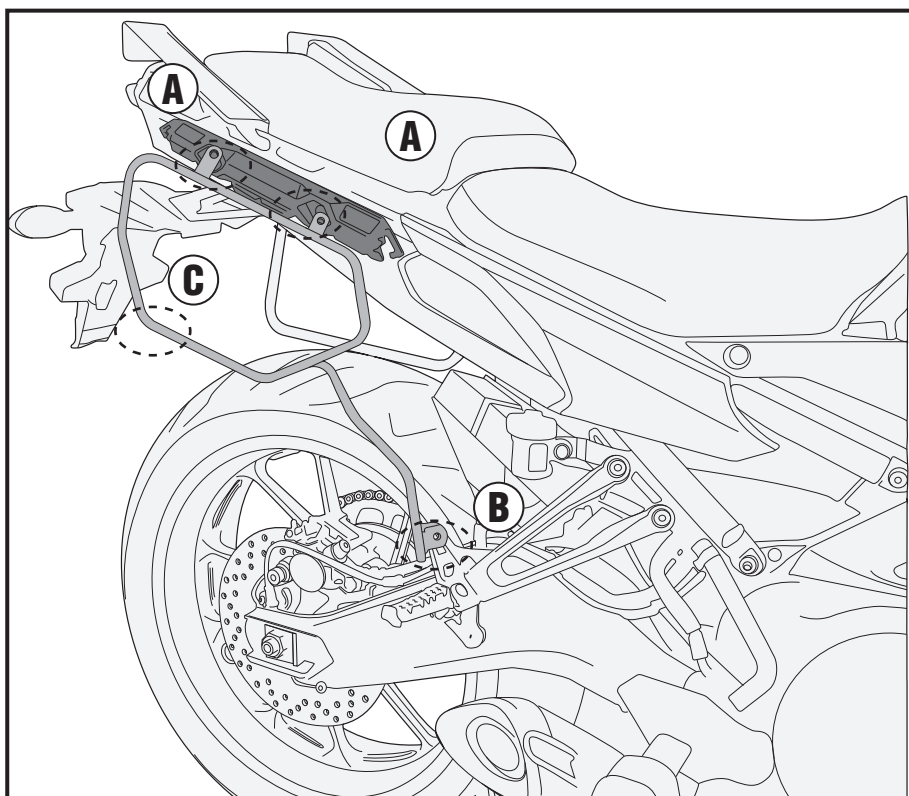

TE2122 – TE2122K

SPECIFIKUS NYEREGTÁSKA TARTÓ KONZOL

YAMAHA MT-09 TRACER (2015)

N°	Megnevezés	Méret	Kód	Mennyiség
1	Táskatartó	-	TE2122 (Dx - Sx)	2 (Dx,Sx)
2	Hídelem	-	GNB1398P	1
3	Csavar	TBEI M8x70	870TBEI	4
4	Csavar	TEF M6x16	616TEF	4
5	Alátét	Ø 14 furat 8mm	814RON	4
6	Alátét	Ø 25 furat 8mm	258RON	4
7	Anya	M6, karimás önzáró	6DADIAFLN	2
8	Távtartó	-	C20L12F8,5T	4
9	Távtartó	-	C24L5F8,5T	4
10	Gyári alkatrészek	-	-	-
11	Az alkatrészeket a SR2122 felszereléséhez szükséges csomag tartalmazza	-	-	-

TE2122 - TE2122K SPECIFIKUS NYEREGTÁSKA TARTÓ KONZOL YAMAHA MT-09 TRACER (2015)

TE2122 - TE2122K SPECIFIKUS NYEREGTÁSKA TARTÓ KONZOL YAMAHA MT-09 TRACER (2015)

TE2122 + SR2122

TE2122 ÖNÁLLÓAN

TE2122 - TE2122K SPECIFIKUS NYEREGTÁSKA TARTÓ KONZOL YAMAHA MT-09 TRACER (2015)