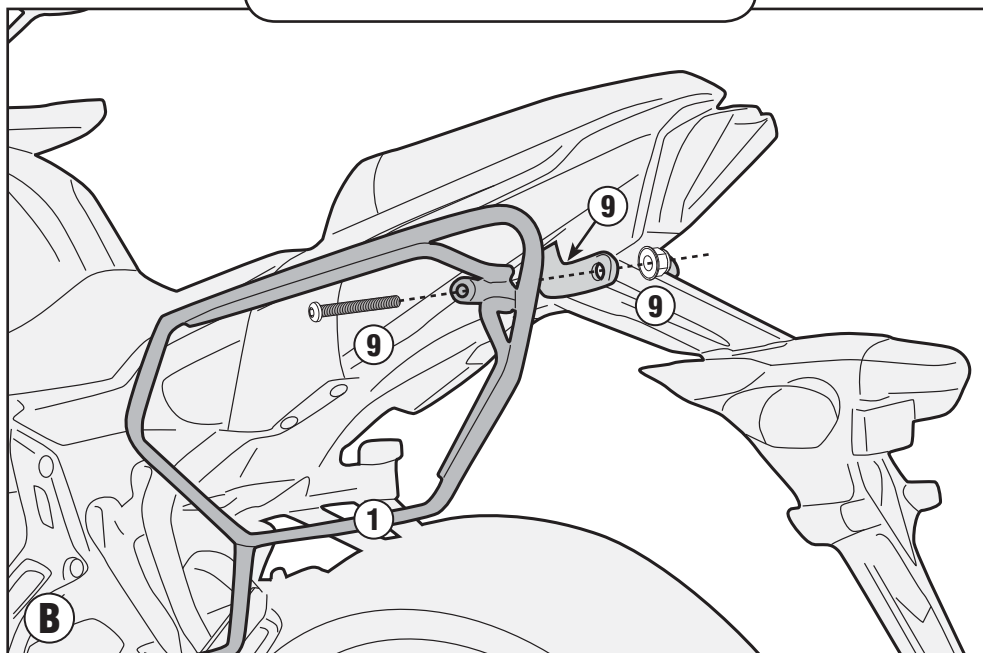

TE2140 - TE2140K

TELAIETTO LATERALE SPECIFICO - SPECIFIC SADDLEBAG TUBULAR HOLDER - SUPPORT TUBULAIRE POUR SACOCHES CAVALIÈRES - SPEZIAL SEITENTRAEGER FUER WEICHTASCHEN

PORTA ALFORJAS TUBULAR LATERAL - NYREGTÁSKA TARTÓ KERET

YAMAHA MT-07 (2018)

CSAK TE2140