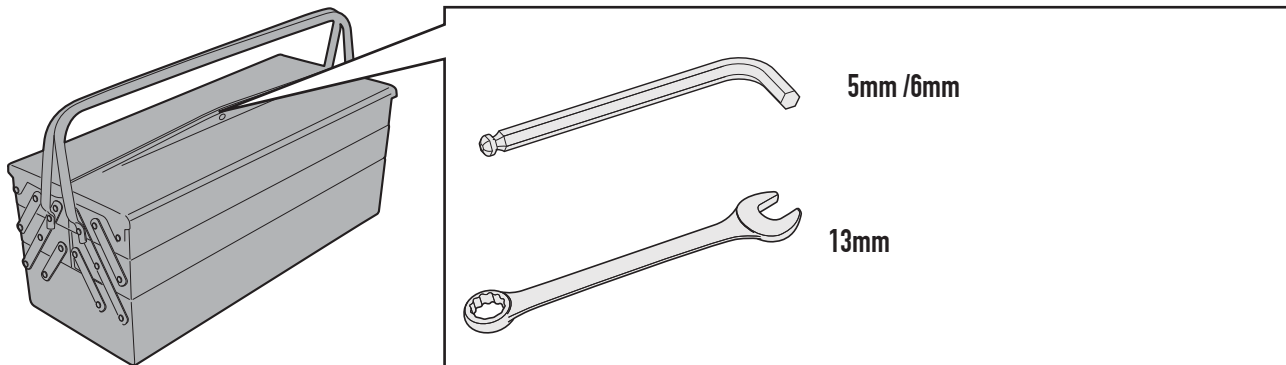

TE2140 - TE2140K

TELAIETTO LATERALE SPECIFICO - SPECIFIC SADDLEBAG TUBULAR HOLDER - SUPPORT TUBULAIRE POUR SACOCHES CAVALIÈRES - SPEZIAL SEITENTRAEGER FUER WEICHTASCHEN

PORTA ALFORJAS TUBULAR LATERAL - NYEREGTÁSKA TARTÓ KERET

YAMAHA MT-07 (2018)

N°	Descrizione	Caratteristiche	Codice	Quantità
1	Telaio laterale - Side frame - Châssis latéral - Soporte lateral - Seitenrahmen - Tartó keret	-	TE2140DXV TE2140SXV	2 (Right;Left)
2	Vite - Screw Vis - Schraube Tornillo - Csavar	TBEI M8x55	855TBEI	2
3	Rondella - Washer - Rondelle Scheibe - Arandela - Alátét	Ø 8mm	814RON	2
4	Rondella - Washer - Rondelle Scheibe - Arandela - Alátét	Ø 8mm	8RON	2
5	Dado - Bolt - Ecrou Mutter - Tuerca - Anya	-	V423	2
6	Dado - Bolt - Ecrou Mutter - Tuerca - M8 Anya	Dado Autobloccante Flangiato Alto M8	8DADIAFLN	2
7	Componenti Originali - Original Parts Parties Originales - Original Bauteile Componentes Originales - Eredeti Alkatrészek	-	-	-
8	Particolari Inclusi nel 2140FZ Components Included In The 2140FZ Pièces Inclues Dans 2140FZ Die Einzelnen Teile Sind Bei 2140FZ Despieces Incluidos 2140FZ A 2140FZ szett elemei	-	-	-
9	Particolari Inclusi nel 2140KIT Components Included In The 2140KIT Pièces Inclues Dans 2140KIT Die Einzelnen Teile Sind Bei 2140KIT Despieces Incluidos 2140KIT A 2140KIT szett elemei	-	-	-

TE2140 - TE2140K

TELAIETTO LATERALE SPECIFICO - SPECIFIC SADDLEBAG TUBULAR HOLDER - SUPPORT TUBULAIRE POUR SACOCHES CAVALIÈRES - SPEZIAL SEITENTRAEGER FUER WEICHTASCHEN

PORTA ALFORJAS TUBULAR LATERAL - NYEREGTÁSKA TARTÓ KERET

YAMAHA MT-07 (2018)