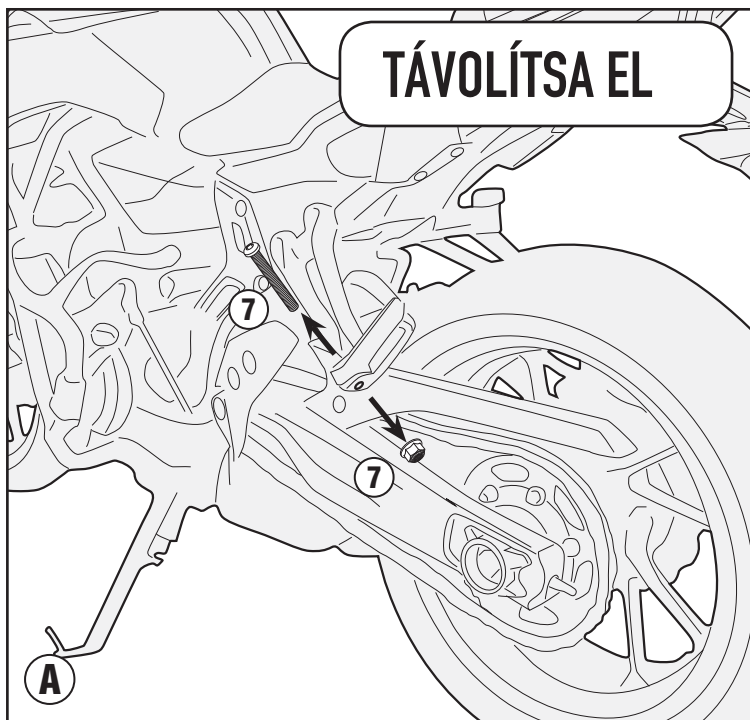

TÁVOLÍTSA EL