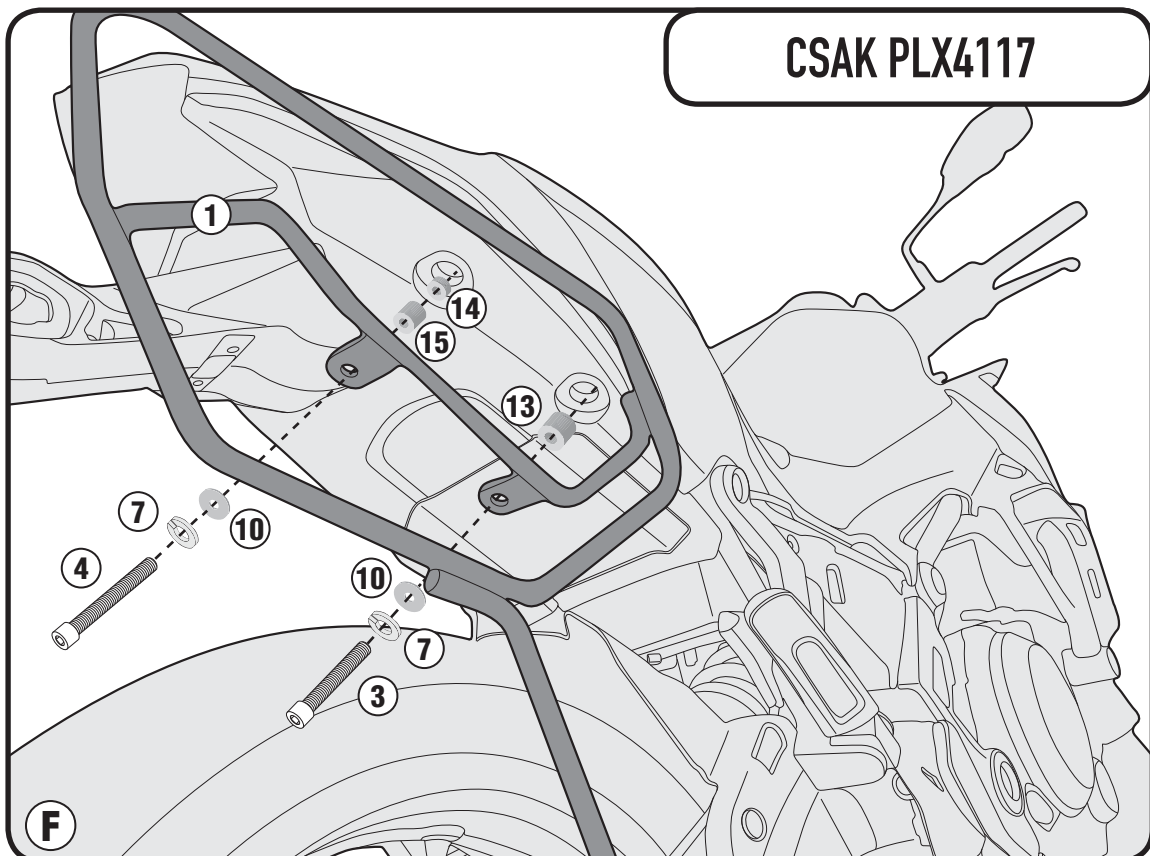

TE4117 - TE4117

TELAJETTO LATERALE SPECIFICO - SPECIFIC SADDLEBAG TUBULAR HOLDER - SUPPORT TUBULAIRE POUR SACOCHES CAVALIÈRES - SPEZIAL SEITENTRAEGER FUER WEICHTASCHEN

PORTA ALFORJAS TUBULAR LATERAL - NYEREGTÁSKA TARTÓ KERET

KAWASAKI Z650 (2017)