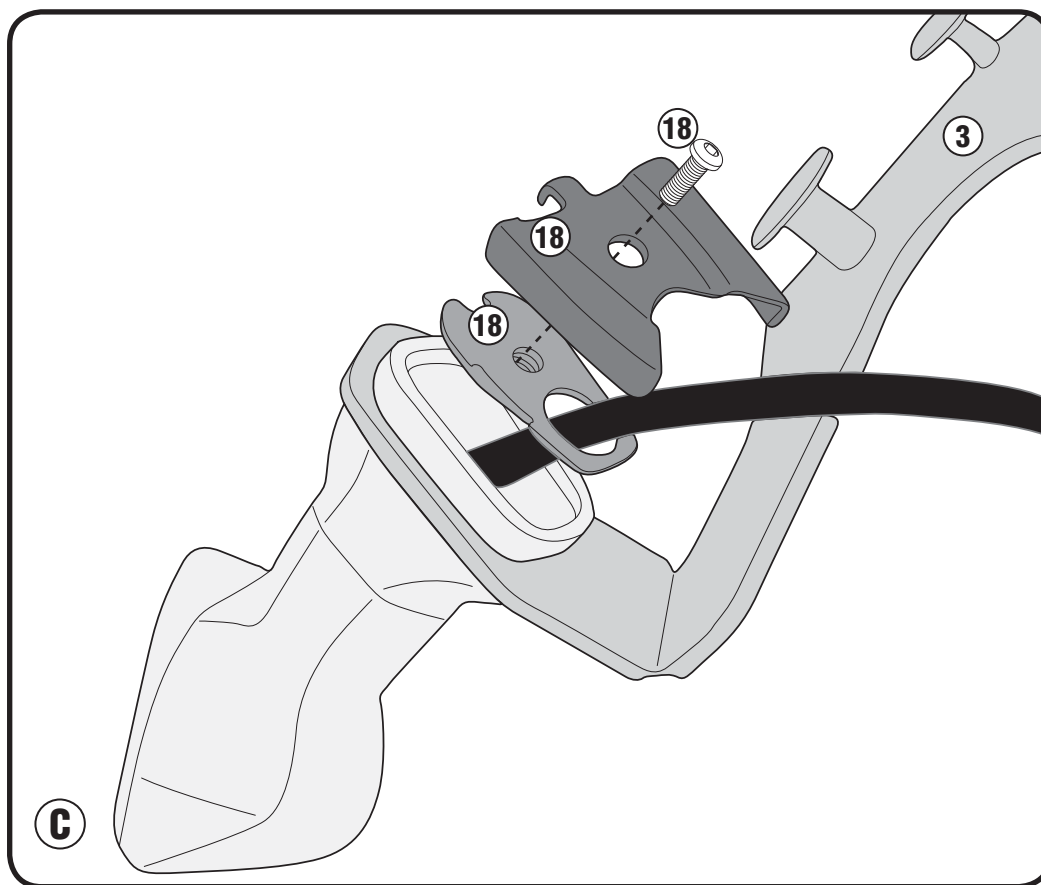

TE4117 - TE4117

TELAIETTO LATERALE SPECIFICO - SPECIFIC SADDLEBAG TUBULAR HOLDER - SUPPORT TUBULAIRE POUR SACOCHES CAVALIÈRES - SPEZIAL SEITENTRAEGER FUER WEICHTASCHEN

PORTA ALFORJAS TUBULAR LATERAL - NYEREGTÁSKA TARTÓ KERET

KAWASAKI Z650 (2017)