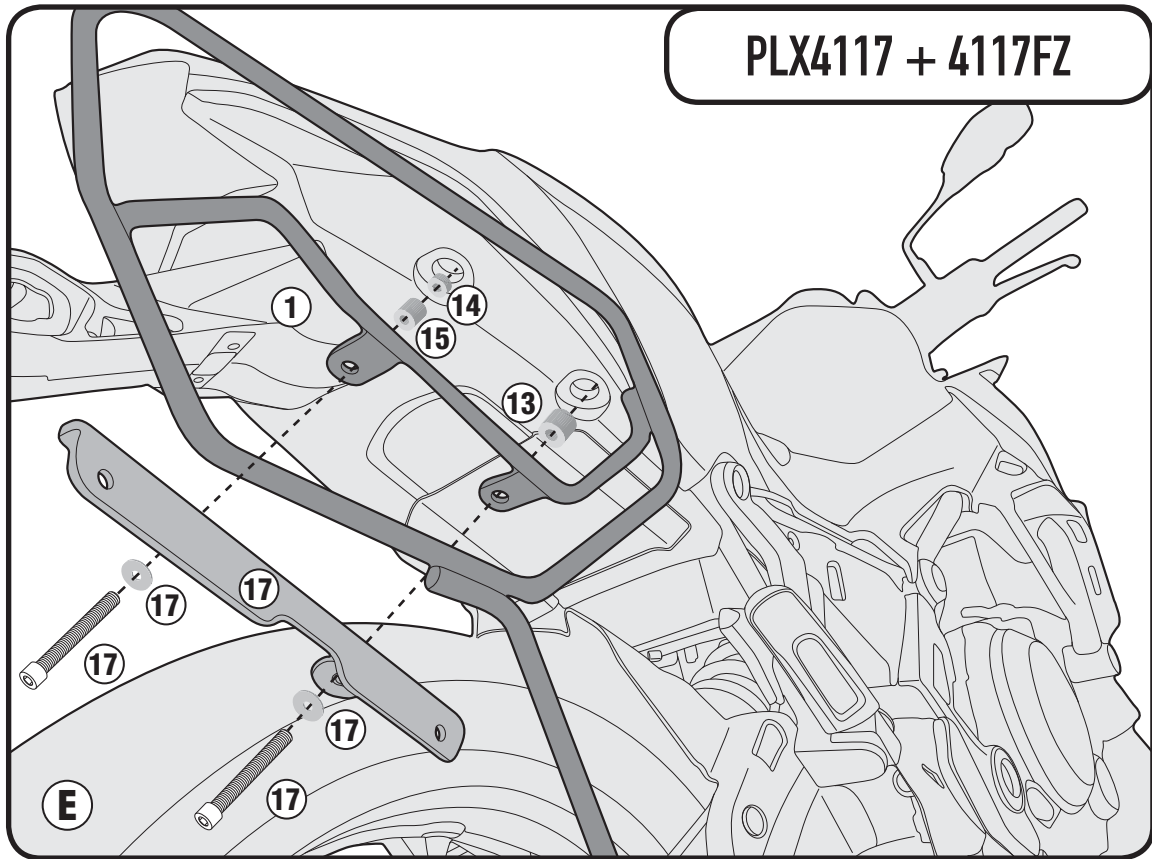

TE4117 - TE4117

TELAJETTO LATERALE SPECIFICO - SPECIFIC SADDLEBAG TUBULAR HOLDER - SUPPORT TUBULAIRE POUR SACOCHES CAVALIÈRES - SPEZIAL SEITENTRAEGER FUER WEICHTASCHEN

PORTA ALFORJAS TUBULAR LATERAL - NYEREGTÁSKA TARTÓ KERET

KAWASAKI Z650 (2017)