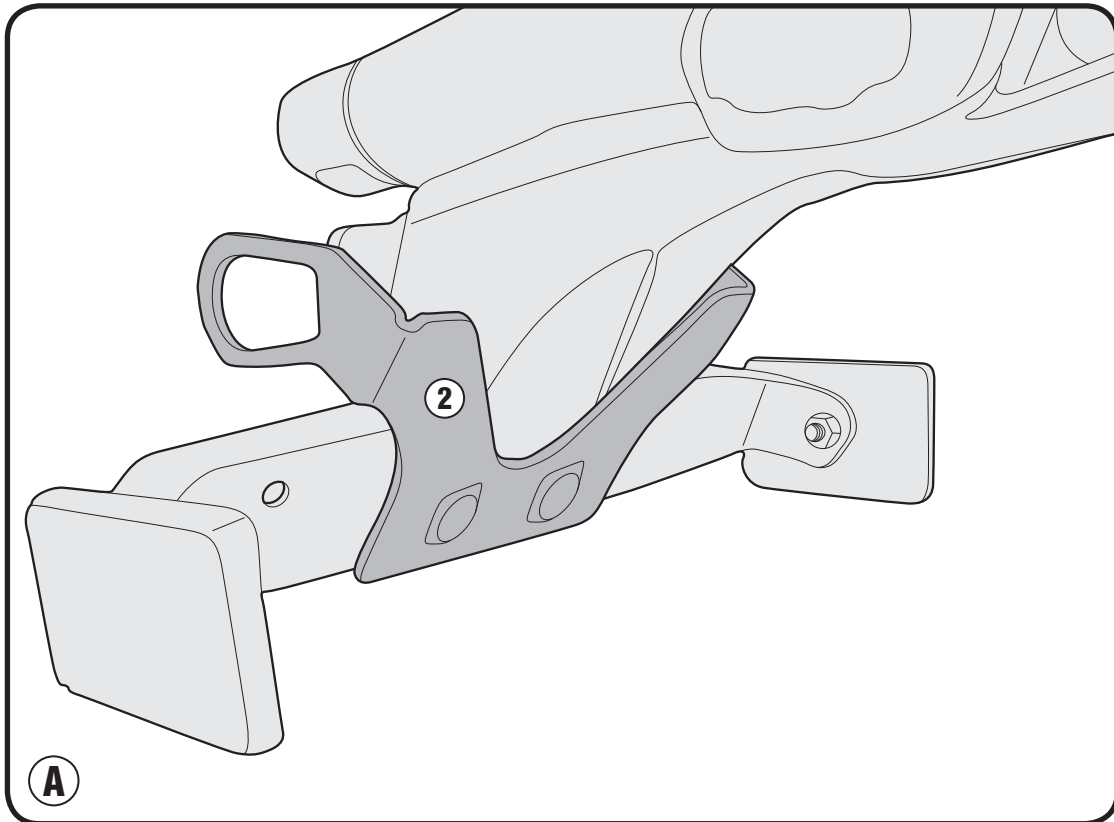

TE4117 - TE4117

TELAIETTO LATERALE SPECIFICO - SPECIFIC SADDLEBAG TUBULAR HOLDER - SUPPORT TUBULAIRE POUR SACCHES CAVALIÈRES - SPEZIAL SEITENTRAEGER FUER WEICHTASCHEN

PORTA ALFORJAS TUBULAR LATERAL - NYEREGTÁSKA TARTÓ KERET

KAWASAKI Z650 (2017)