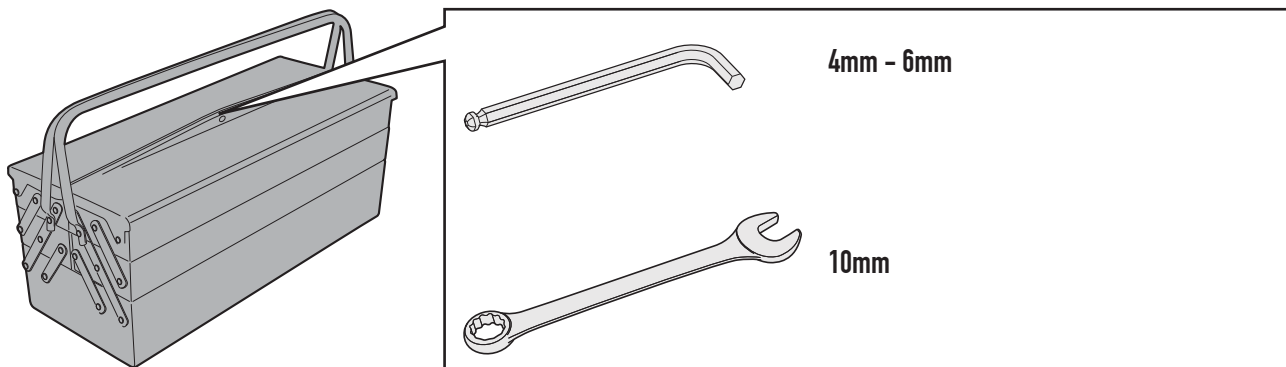

TE4117 - TE4117

TELAIETTO LATERALE SPECIFICO - SPECIFIC SADDLEBAG TUBULAR HOLDER - SUPPORT TUBULAIRE POUR SACOCHES CAVALIÈRES - SPEZIAL SEITENTRAEGER FUER WEICHTASCHEN

PORTA ALFORJAS TUBULAR LATERAL - NYEREGTÁSKA TARTÓ KERET

KAWASAKI Z650 (2017)

N°	Descrizione	Caratteristiche	Codice	Quantità
1	Telaio laterale - Side frame - Châssis latéral - Soporte lateral - Seitenrahmen - Keret	-	TE4117 (Dx - Sx)	2 (Dx,Sx)
2	Supporto Frece - Indicators support - Support clignotants - Blinkerhalterung - Index tartó	-	GL3429V	1
3	Vite - Screw Vis - Schraube Tornillo - Csavar	TCEI M8x40	840TCEI	2
4	Vite - Screw Vis - Schraube Tornillo - Csavar	TCEI M8x50	850TCEI	2
5	Vite - Screw Vis - Schraube Tornillo - Csavar	TBEI M6x55	655TBEI	2
6	Vite - Screw Vis - Schraube Tornillo - Csavar	TBEIFN M6x20	620TBEIFN	2
7	Rondella - Washer - Rondelle Scheibe - Arandela - Alátét	-	Z1060	4
8	Rondella - Washer - Rondelle Scheibe - Arandela - Alátét	Ø6	6RON	2
9	Rondella - Washer - Rondelle Scheibe - Arandela - Alátét	-	618RON	4
10	Rondella - Washer - Rondelle Scheibe - Arandela - Alátét	-	258RON	4
11	Dado - Bolt - Ecrou Mutter - Anya	-	V261	2
12	Dado - Bolt - Ecrou Mutter - Anya	Dado Autobloccante Ribassato	6DADIABFN	2
13	Distanziale - Spacer Entretoise - Distanzstueck - Távtartó	Ø18x16 Foro 8,5	C18L16F8,5T	2
14	Distanziale - Spacer Entretoise - Distanzstueck - Távtartó	Ø18x8,5 Foro 8,5	C18L8,5F8,5T	2
15	Distanziale - Spacer Entretoise - Distanzstueck - Távtartó	Ø18x18 Foro 8,5	C18L18F8,5T	2
16	Supporto Frece - Indicators support - Support clignotants - Blinkerhalterung - Index tartó	-	Z352	2
17	Particolari Inclusi Nell'4117FZ Components Included In The 4117FZ Pièces Inclues Dans El 4117FZ Bestandteile im 4117FZ enthalten Despieces Incluidos En El 4117FZ A 4117FZ szett elemei	-	-	-
18	Componenti originali - Original parts Parties originales - Original bauteile Eredeti alkatrészek	-	-	-

TE4117 - TE4117

TELAIETTO LATERALE SPECIFICO - SPECIFIC SADDLEBAG TUBULAR HOLDER - SUPPORT TUBULAIRE POUR SACOCHES CAVALIÈRES - SPEZIAL SEITENTRAEGER FUER WEICHTASCHEN

PORTA ALFORJAS TUBULAR LATERAL - NYEREGTÁSKA TARTÓ KERET

KAWASAKI Z650 (2017)