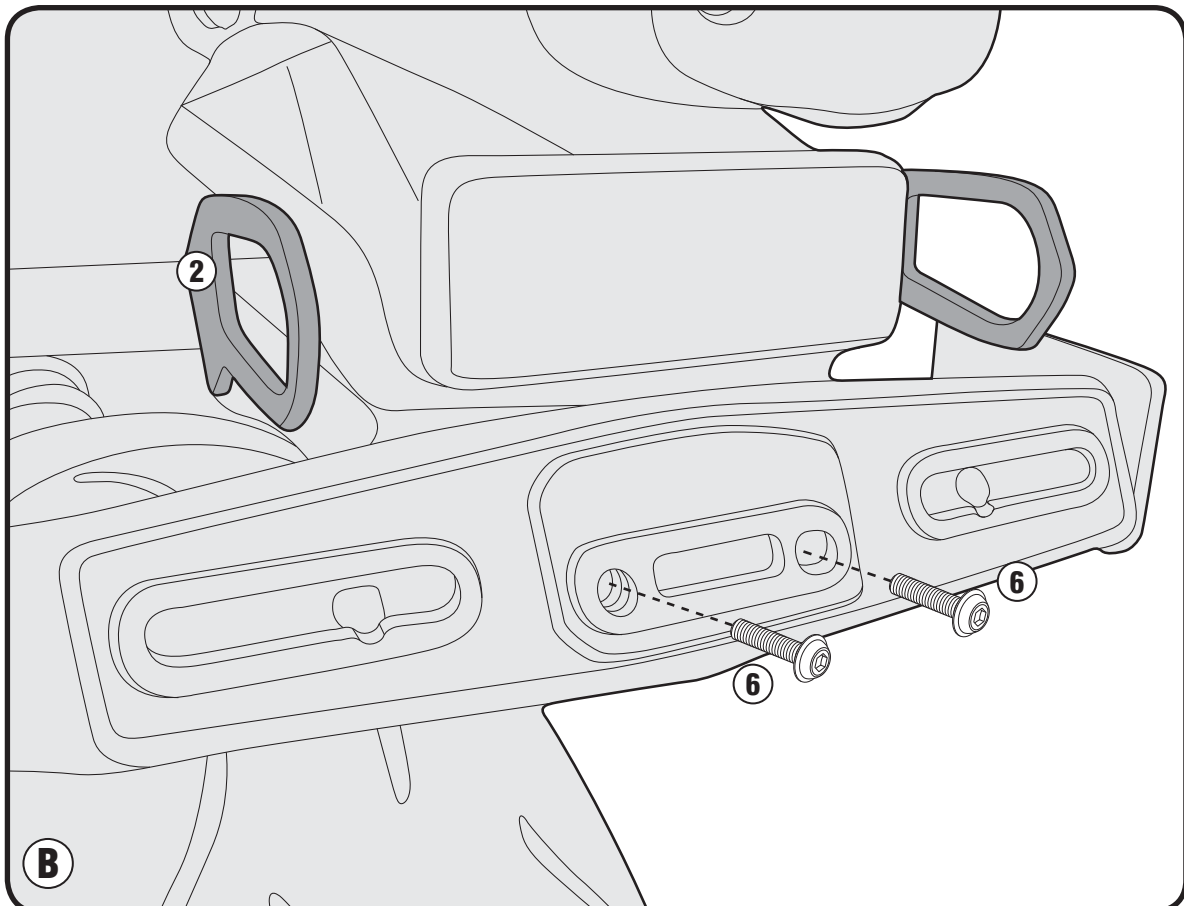

TE4117 - TE4117

TELAIETTO LATERALE SPECIFICO - SPECIFIC SADDLEBAG TUBULAR HOLDER - SUPPORT TUBULAIRE POUR SACCHES CAVALIÈRES - SPEZIAL SEITENTRAEGER FUER WEICHTASCHEN

PORTA ALFORJAS TUBULAR LATERAL - NYEREGTÁSKA TARTÓ KERET

KAWASAKI Z650 (2017)