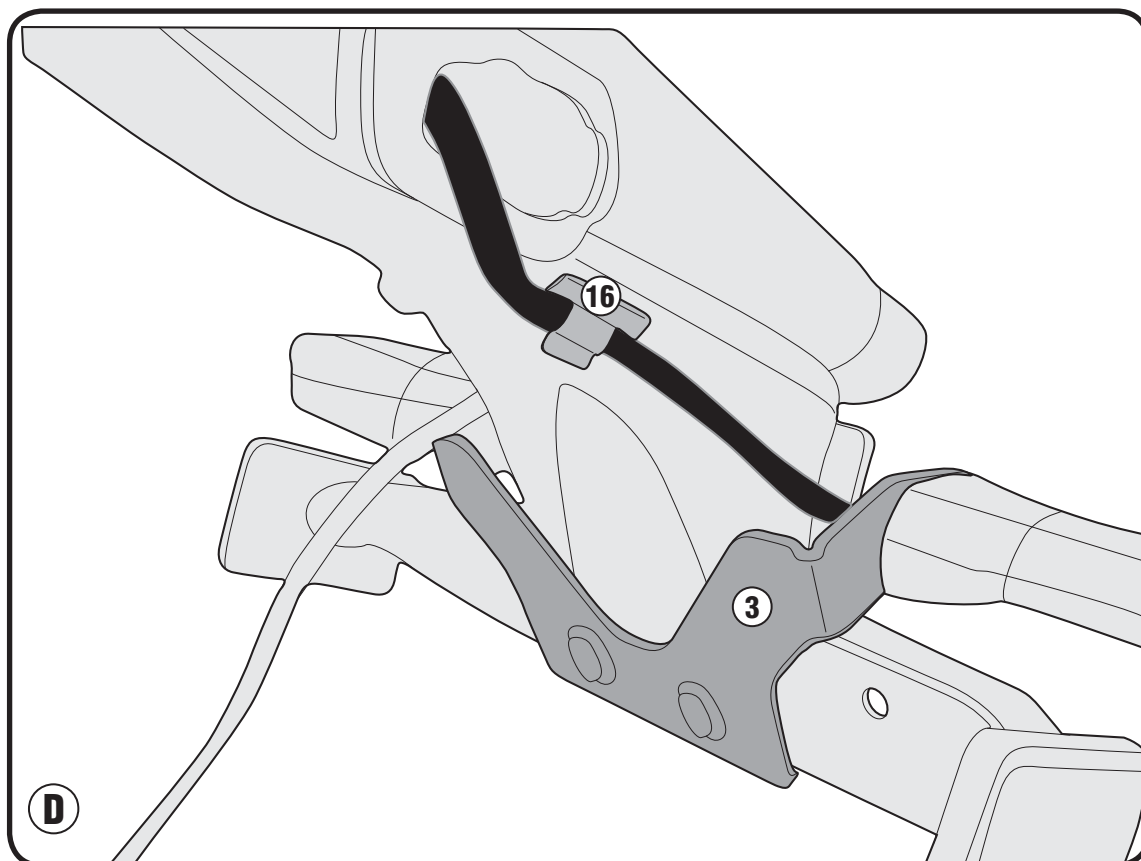

TE4117 - TE4117

TELAIETTO LATERALE SPECIFICO - SPECIFIC SADDLEBAG TUBULAR HOLDER - SUPPORT TUBULAIRE POUR SACOCHES CAVALIÈRES - SPEZIAL SEITENTRAEGER FUER WEICHTASCHEN

PORTA ALFORJAS TUBULAR LATERAL - NYEREGTÁSKA TARTÓ KERET

KAWASAKI Z650 (2017)