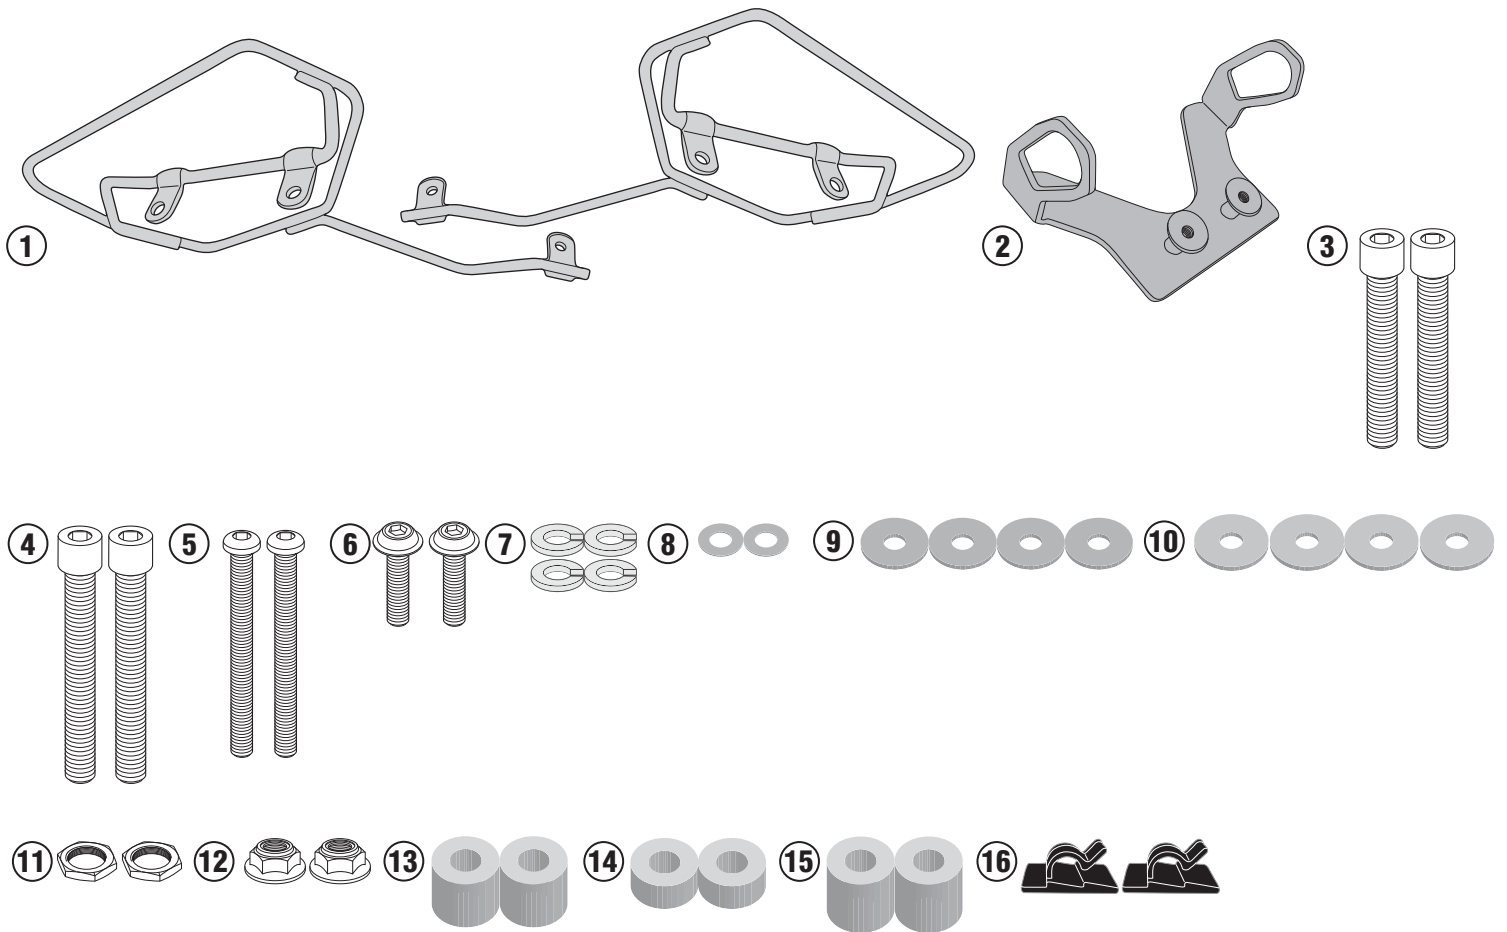

TE4117 - TE4117

TELAIETTO LATERALE SPECIFICO - SPECIFIC SADDLEBAG TUBULAR HOLDER - SUPPORT TUBULAIRE POUR SACOCHES CAVALIÈRES - SPEZIAL SEITENTRAEGER FUER WEICHTASCHEN

PORTA ALFORJAS TUBULAR LATERAL - NYEREGTÁSKA TARTÓ KERET

KAWASAKI Z650 (2017)

N°	Descrizione	Caratteristiche	Codice	Quantità
1	Telaio laterale - Side frame - Châssis latéral - Soporte lateral - Seitenrahmen - Keret	-	TE4117 (Dx - Sx)	2 (Dx,Sx)
2	Supporto Frece - Indicators support - Support clignotants - Blinkerhalterung - Index tartó	-	GL3429V	1
3	Vite - Screw Vis - Schraube Tornillo - Csavar	TCEI M8x40	840TCEI	2
4	Vite - Screw Vis - Schraube Tornillo - Csavar	TCEI M8x50	850TCEI	2
5	Vite - Screw Vis - Schraube Tornillo - Csavar	TBEI M6x55	655TBEI	2
6	Vite - Screw Vis - Schraube Tornillo - Csavar	TBEIFN M6x20	620TBEIFN	2
7	Rondella - Washer - Rondelle Scheibe - Arandela - Alátét	-	Z1060	4
8	Rondella - Washer - Rondelle Scheibe - Arandela - Alátét	Ø6	6RON	2
9	Rondella - Washer - Rondelle Scheibe - Arandela - Alátét	-	618RON	4
10	Rondella - Washer - Rondelle Scheibe - Arandela - Alátét	-	258RON	4
11	Dado - Bolt - Ecrou Mutter - Anya	-	V261	2
12	Dado - Bolt - Ecrou Mutter - Anya	Dado Autobloccante Ribassato	6DADIABFN	2
13	Distanziale - Spacer Entretoise - Distanzstueck - Távtartó	Ø18x16 Foro 8,5	C18L16F8,5T	2
14	Distanziale - Spacer Entretoise - Distanzstueck - Távtartó	Ø18x8,5 Foro 8,5	C18L8,5F8,5T	2
15	Distanziale - Spacer Entretoise - Distanzstueck - Távtartó	Ø18x18 Foro 8,5	C18L18F8,5T	2
16	Supporto Frece - Indicators support - Support clignotants - Blinkerhalterung - Index tartó	-	Z352	2
17	Particolari Inclusi Nell'4117FZ Components Included In The 4117FZ Pièces Inclues Dans El 4117FZ Bestandteile im 4117FZ enthalten Despieces Incluidos En El 4117FZ A 4117FZ szett elemei	-	-	-
18	Componenti originali - Original parts Parties originales - Original bauteile Eredeti alkatrészek	-	-	-

TE4117 - TE4117

TELAIETTO LATERALE SPECIFICO - SPECIFIC SADDLEBAG TUBULAR HOLDER - SUPPORT TUBULAIRE POUR SACOCHES CAVALIÈRES - SPEZIAL SEITENTRAEGER FUER WEICHTASCHEN

PORTA ALFORJAS TUBULAR LATERAL - NYEREGTÁSKA TARTÓ KERET

KAWASAKI Z650 (2017)