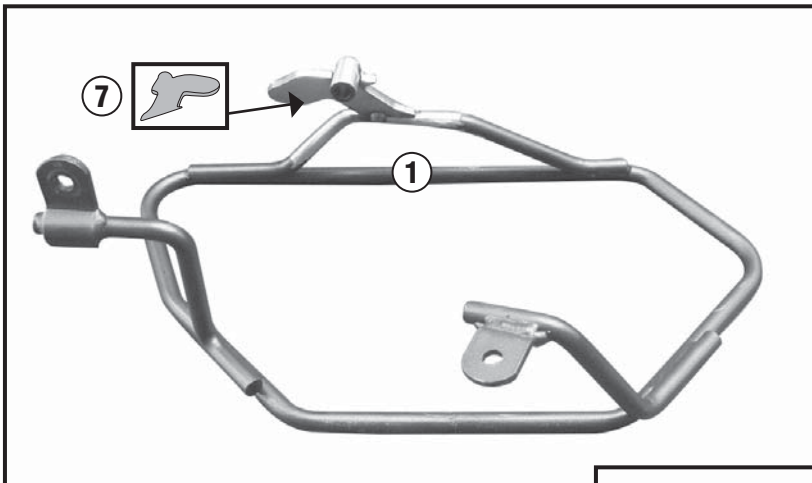

BMW F800R (2009-2015) BMW F800GT (2013-2015)

N°	Descrizione	Caratteristiche	Codice	Quantità
1	Supporto - Support - Support Halterung - Soporte - Tartó	-	TE5118 (Dx - Sx)	2 (Dx,Sx)
2	Vite - Screw Vis - Schraube Tornillo - Csavar	TEF M8x70	870TEF	2
3	Vite - Screw Vis - Schraube Tornillo - Csavar	TEF M8x35	835TEF	1
4	Vite - Screw Vis - Schraube Tornillo - Csavar	TBEI M8x65	865TBEI	2
5	Distanziale - Spacer Entretoise - Distanzstueck Distanciador - Távtartó	Ø18L14 Foro 8,5	C18L14F8,5T	2
6	Distanziale - Spacer Entretoise - Distanzstueck Distanciador - Távtartó	Ø14L3 Foro 8,5	C14L3F8,5T	2
7	SZIVACS	MOUSSE 3mm	Z2376DX Z2376SX	2 (Dx,Sx)
8	Componenti Originali - Original Parts Parties Originales - Original Bauteile Componentes Originales - Eredeti alkatrészek	-	-	-

TE5118 - TE5118K

TELAIETTO LATERALE SPECIFICO - SPECIFIC SADDLEBAG TUBULAR HOLDER - SUPPORT TUBULAIRE POUR SACOCHES CAVALIÈRES - SPEZIAL SEITENTRAEGER FUER WEICHTASCHEN
PORTA ALFORJAS TUBULAR LATERAL - NYEREGTÁSKA TARTÓ KERET

BMW F800R (2009-2015) BMW F800GT (2013-2015)

TE5118 - TE5118K

TELAIETTO LATERALE SPECIFICO - SPECIFIC SADDLEBAG TUBULAR HOLDER - SUPPORT TUBULAIRE POUR SACQUES CAVALIÈRES - SPEZIAL SEITENTRAEGER FUER WEICHTASCHEN
PORTA ALFORJAS TUBULAR LATERAL - NYREGTÁSKA TARTÓ KERET

BMW F800R (2009-2015) BMW F800GT (2013-2015)

TE5118 - TE5118K

TELAIETTO LATERALE SPECIFICO - SPECIFIC SADDLEBAG TUBULAR HOLDER - SUPPORT TUBULAIRE POUR SACOCHES CAVALIÈRES - SPEZIAL SEITENTRAEGER FUER WEICHTASCHEN
PORTA ALFORJAS TUBULAR LATERAL - NYREGTÁSKA TARTÓ KERET