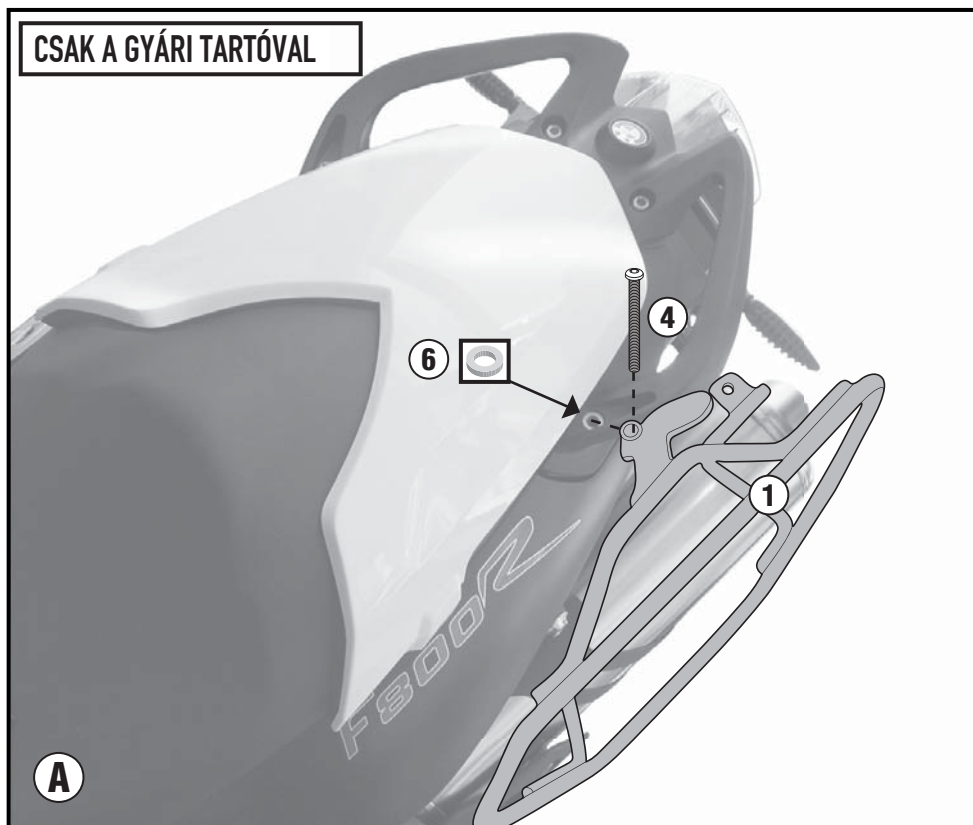

TE5118 - TE5118K

TELAIETTO LATERALE SPECIFICO - SPECIFIC SADDLEBAG TUBULAR HOLDER - SUPPORT TUBULAIRE POUR SACQUES CAVALIÈRES - SPEZIAL SEITENTRAEGER FUER WEICHTASCHEN
PORTA ALFORJAS TUBULAR LATERAL - NYREGTÁSKA TARTÓ KERET

BMW F800R (2009-2015) BMW F800GT (2013-2015)