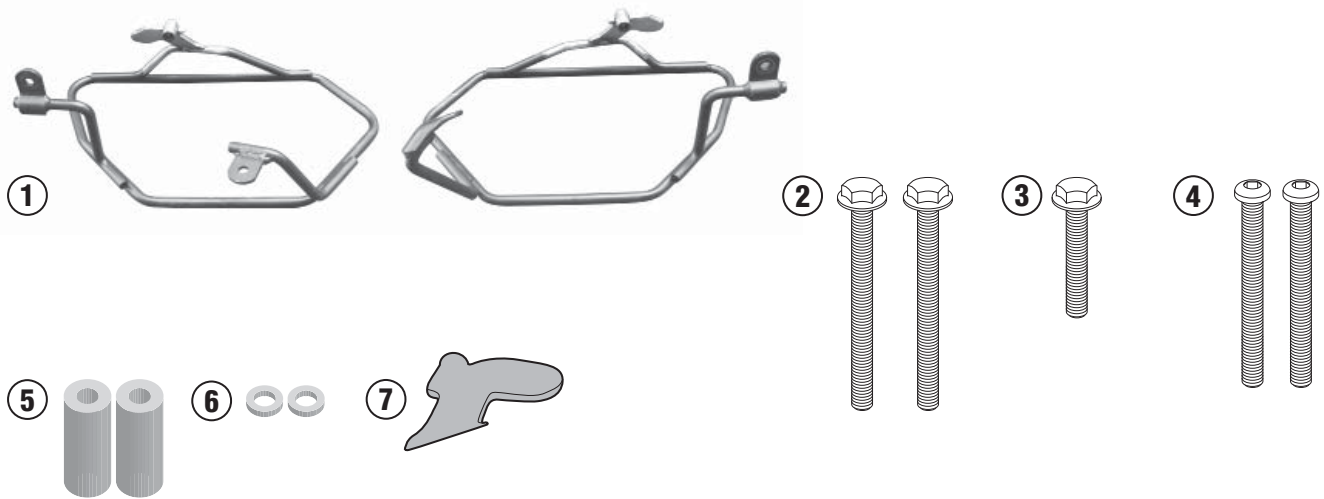

TE5118 - TE5118K

TELAIETTO LATERALE SPECIFICO - SPECIFIC SADDLEBAG TUBULAR HOLDER - SUPPORT TUBULAIRE POUR SACOCHES CAVALIÈRES - SPEZIAL SEITENTRAEGER FUER WEICHTASCHEN
PORTA ALFORJAS TUBULAR LATERAL - NYEREGTÁSKA TARTÓ KERET

BMW F800R (2009-2015) BMW F800GT (2013-2015)

N°	Descrizione	Caratteristiche	Codice	Quantità
1	Supporto - Support - Support Halterung - Soporte - Tartó	-	TE5118 (Dx - Sx)	2 (Dx,Sx)
2	Vite - Screw Vis - Schraube Tornillo - Csavar	TEF M8x70	870TEF	2
3	Vite - Screw Vis - Schraube Tornillo - Csavar	TEF M8x35	835TEF	1
4	Vite - Screw Vis - Schraube Tornillo - Csavar	TBEI M8x65	865TBEI	2
5	Distanziale - Spacer Entretoise - Distanzstueck Distanciador - Távtartó	Ø18L14 Foro 8,5	C18L14F8,5T	2
6	Distanziale - Spacer Entretoise - Distanzstueck Distanciador - Távtartó	Ø14L3 Foro 8,5	C14L3F8,5T	2
7	SZIVACS	MOUSSE 3mm	Z2376DX Z2376SX	2 (Dx,Sx)
8	Componenti Originali - Original Parts Parties Originales - Original Bauteile Componentes Originales - Eredeti alkatrészek	-	-	-

TE5118 - TE5118K

TELAIETTO LATERALE SPECIFICO - SPECIFIC SADDLEBAG TUBULAR HOLDER - SUPPORT TUBULAIRE POUR SACOCHES CAVALIÈRES - SPEZIAL SEITENTRAEGER FUER WEICHTASCHEN
PORTA ALFORJAS TUBULAR LATERAL - NYEREGTÁSKA TARTÓ KERET

BMW F800R (2009-2015) BMW F800GT (2013-2015)