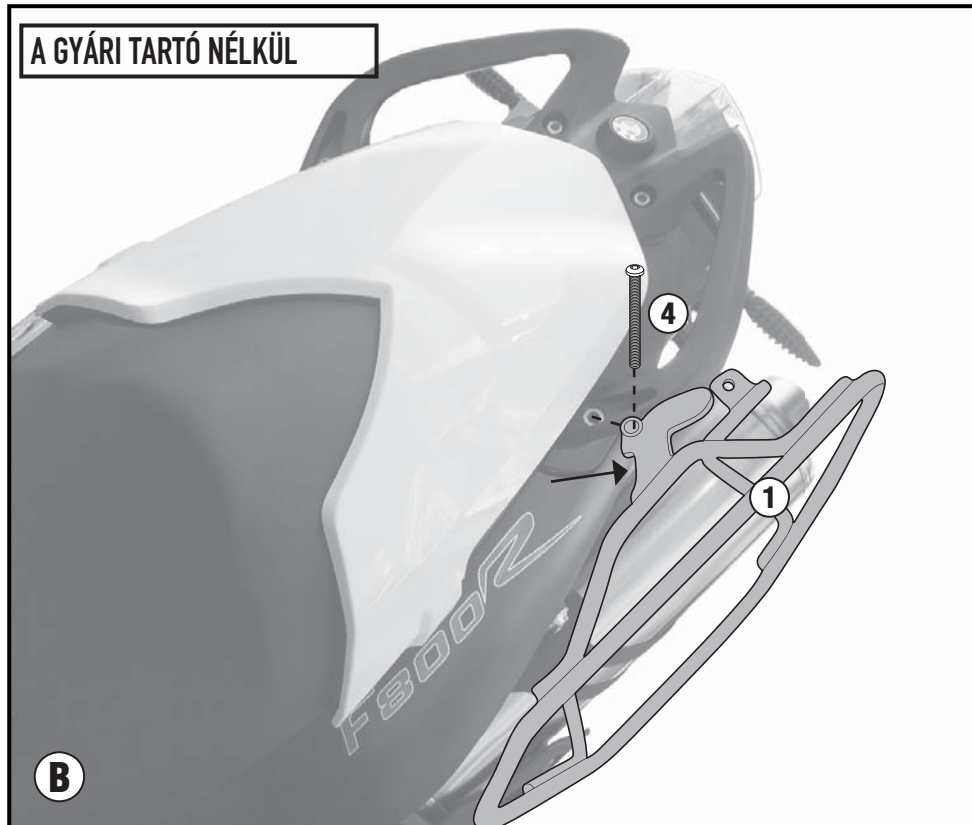

TE5118 - TE5118K

TELAIETTO LATERALE SPECIFICO - SPECIFIC SADDLEBAG TUBULAR HOLDER - SUPPORT TUBULAIRE POUR SACOCHES CAVALIÈRES - SPEZIAL SEITENTRAEGER FUER WEICHTASCHEN
PORTA ALFORJAS TUBULAR LATERAL - NYREGTÁSKA TARTÓ KERET

BMW F800R (2009-2015) BMW F800GT (2013-2015)