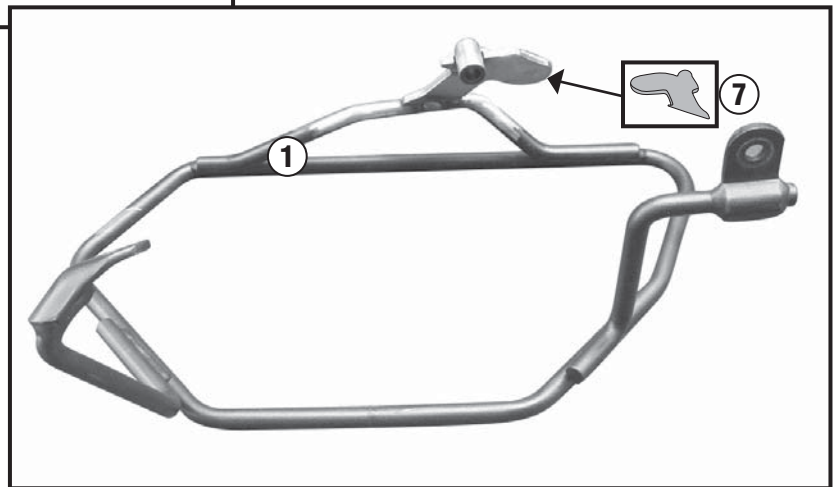

TE5118 - TE5118K

TELAIETTO LATERALE SPECIFICO - SPECIFIC SADDLEBAG TUBULAR HOLDER - SUPPORT TUBULAIRE POUR SACQUES CAVALIÈRES - SPEZIAL SEITENTRAEGER FUER WEICHTASCHEN
PORTA ALFORJAS TUBULAR LATERAL - NYREGTÁSKA TARTÓ KERET

BMW F800R (2009-2015) BMW F800GT (2013-2015)