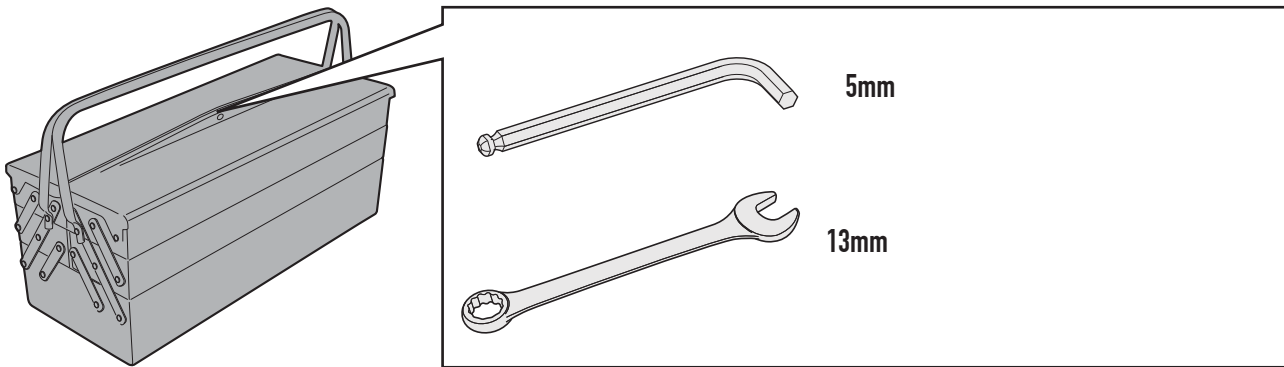

TE5118 - TE5118K

TELAIETTO LATERALE SPECIFICO - SPECIFIC SADDLEBAG TUBULAR HOLDER - SUPPORT TUBULAIRE POUR SACOCHES CAVALIÈRES - SPEZIAL SEITENTRAEGER FUER WEICHTASCHEN
PORTA ALFORJAS TUBULAR LATERAL - NYEREGTÁSKA TARTÓ KERET

BMW F800R (2009-2015) BMW F800GT (2013-2015)

N°	Descrizione	Caratteristiche	Codice	Quantità
1	Supporto - Support - Support Halterung - Soporte - Tartó	-	TE5118 (Dx - Sx)	2 (Dx,Sx)
2	Vite - Screw Vis - Schraube Tornillo - Csavar	TEF M8x70	870TEF	2
3	Vite - Screw Vis - Schraube Tornillo - Csavar	TEF M8x35	835TEF	1
4	Vite - Screw Vis - Schraube Tornillo - Csavar	TBEI M8x65	865TBEI	2
5	Distanziale - Spacer Entretoise - Distanzstueck Distanciador - Távtartó	Ø18L14 Foro 8,5	C18L14F8,5T	2
6	Distanziale - Spacer Entretoise - Distanzstueck Distanciador - Távtartó	Ø14L3 Foro 8,5	C14L3F8,5T	2
7	SZIVACS	MOUSSE 3mm	Z2376DX Z2376SX	2 (Dx,Sx)
8	Componenti Originali - Original Parts Parties Originales - Original Bauteile Componentes Originales - Eredeti alkatrészek	-	-	-

TE5118 - TE5118K

TELAIETTO LATERALE SPECIFICO - SPECIFIC SADDLEBAG TUBULAR HOLDER - SUPPORT TUBULAIRE POUR SACOCHES CAVALIÈRES - SPEZIAL SEITENTRAEGER FUER WEICHTASCHEN
PORTA ALFORJAS TUBULAR LATERAL - NYEREGTÁSKA TARTÓ KERET

BMW F800R (2009-2015) BMW F800GT (2013-2015)