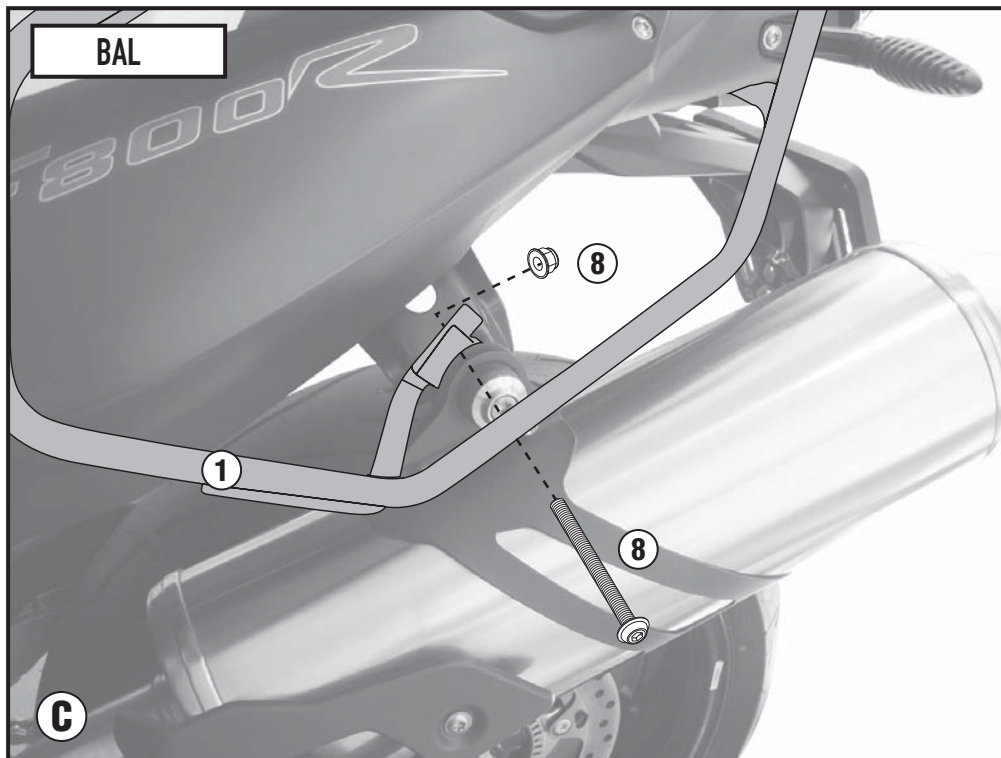

TE5118 - TE5118K

TELAIETTO LATERALE SPECIFICO - SPECIFIC SADDLEBAG TUBULAR HOLDER - SUPPORT TUBULAIRE POUR SACOCHES CAVALIÈRES - SPEZIAL SEITENTRAEGER FUER WEICHTASCHEN
PORTA ALFORJAS TUBULAR LATERAL - NYREGTÁSKA TARTÓ KERET

BMW F800R (2009-2015) BMW F800GT (2013-2015)