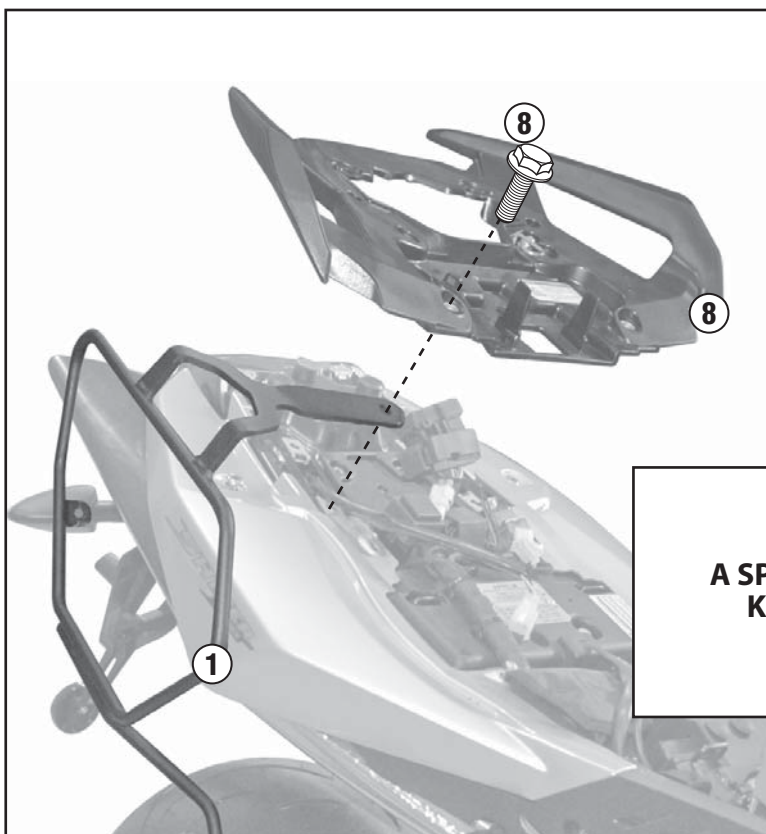

TE6702 – TE6702K

SPECIFIKUS NYEREGTÁSKA TARTÓ KONZOL

APRILIA SHIVER 750 (2010 – 2012)

N°	Megnevezés	Méret	Kód	Mennyiség	
1	Táskatartó		-	2 (Dx,Sx)	
2	Hídelem		-	1	
3	Csavar	TBEI M6x25	-	2	
4	Csavar	TEF M6x16		2	
5	Anya	M6, karimás, önzáró		4	
6	Távtartó	Ø13.5x8	V218	2	
7	Alátét	Ø6	-	2	
8	Gyári alkatrészek	-	-	-	
9	AZ ALKATRÉSZEKET A MONORACK KAROK FELSZERELÉSÉHEZ SZÜKSÉGES CSOMAG TARTALMAZZA	-	-	-	-

TE6702 – TE6702K

SPECIFIKUS NYEREGTÁSKA TARTÓ KONZOL

APRILIA SHIVER 750 (2010 – 2012)

**A SPECIFIKUS NYEREGTÁSKA TARTÓ
KONZOL ÖNÁLLÓAN SZERELVE**

**A SPECIFIKUS NYEREGTÁSKA TARTÓ KONZOL
SPECIFIKUS MONORACK KAROKKAL
EGYÜTT SZERELVE**

TE6702 - TE6702K

SPECIFIKUS NYEREGTÁSKA TARTÓ KONZOL

APRILIA SHIVER 750 (2010 - 2012)