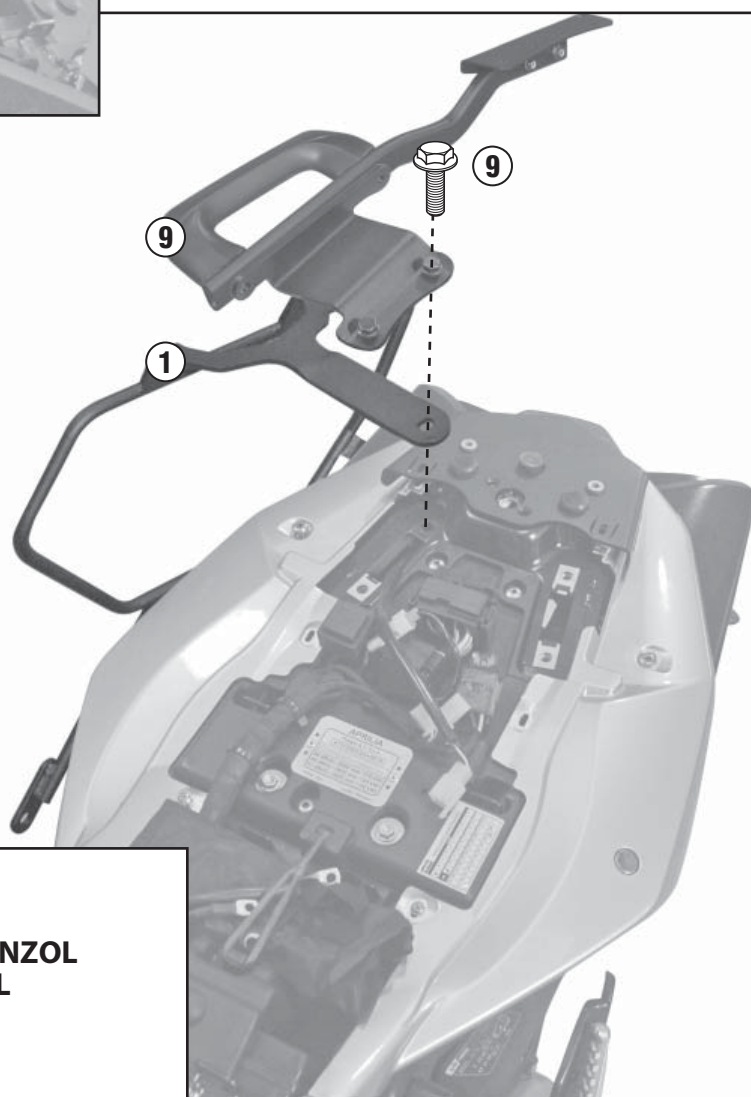

TE6702 – TE6702K

SPECIFIKUS NYEREGTÁSKA TARTÓ KONZOL

APRILIA SHIVER 750 (2010 – 2012)

N°	Megnevezés	Méret	Kód	Mennyiség	
1	Táskatartó		-	2 (Dx,Sx)	
2	Hídelem		-	1	
3	Csavar	TBEI M6x25	-	2	
4	Csavar	TEF M6x16		2	
5	Anya	M6, karimás, önzáró		4	
6	Távtartó	Ø13.5x8	V218	2	
7	Alátét	Ø6	-	2	
8	Gyári alkatrészek	-	-	-	
9	AZ ALKATRÉSZEKET A MONORACK KAROK FELSZERELÉSÉHEZ SZÜKSÉGES CSOMAG TARTALMAZZA	-	-	-	-

TE6702 – TE6702K

SPECIFIKUS NYEREGTÁSKA TARTÓ KONZOL

APRILIA SHIVER 750 (2010 – 2012)

**A SPECIFIKUS NYEREGTÁSKA TARTÓ
KONZOL ÖNÁLLÓAN SZERELVE**

**A SPECIFIKUS NYEREGTÁSKA TARTÓ KONZOL
SPECIFIKUS MONORACK KAROKKAL
EGYÜTT SZERELVE**

TE6702 - TE6702K

SPECIFIKUS NYEREGTÁSKA TARTÓ KONZOL

APRILIA SHIVER 750 (2010 - 2012)