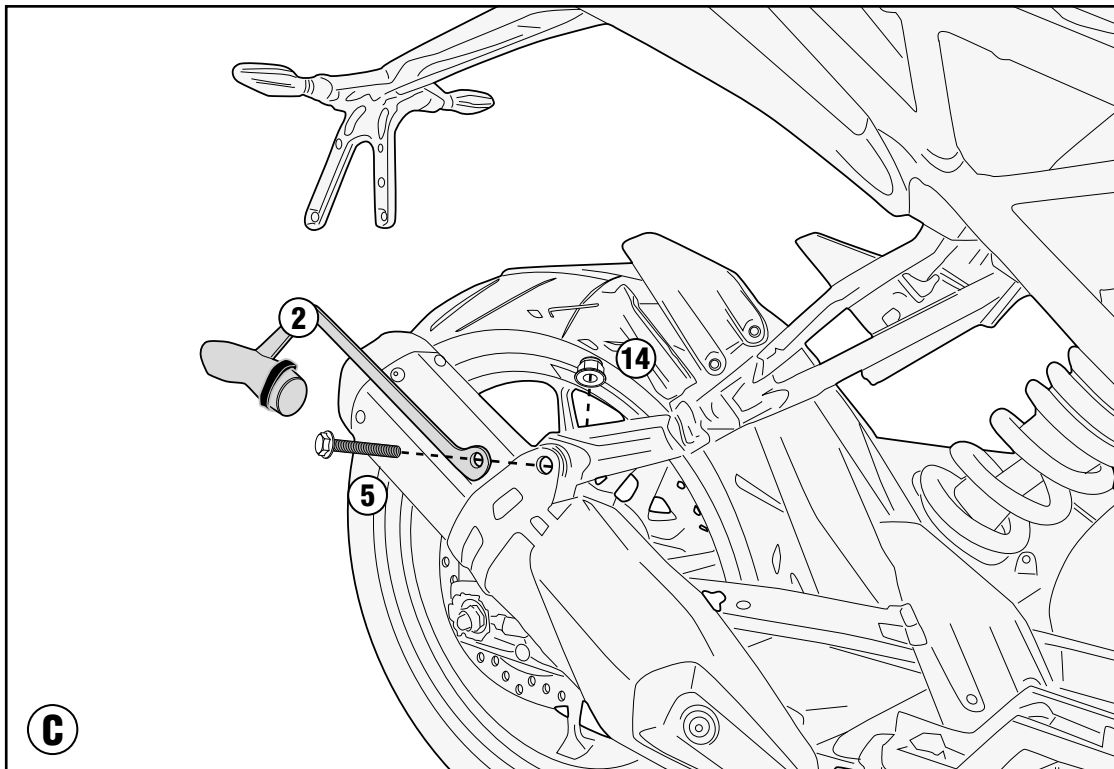

TE7707 - TE7707K

PORTAVALIGIE LATERALE SPECIFICO - SPECIFIC TUBULAR SIDE-CASE HOLDER - PORTE-VALISES LATÉRAUX SPÉCIFIQUE - SPEZIFISCHES STAHLROHR-SEITENTRAEGER

OLDALDOBOZ, TÁSKA TARTÓ KERET

KTM DUKE 125/390 (2017)

ISTRUZIONI DI MONTAGGIO - MOUNTING INSTRUCTIONS
INSTRUCTIONS DE MONTAGE - BAUANLEITUNG
INSTRUCCIONES DE MONTAJE - FELSZERELÉSI ÚTMUTATÓ