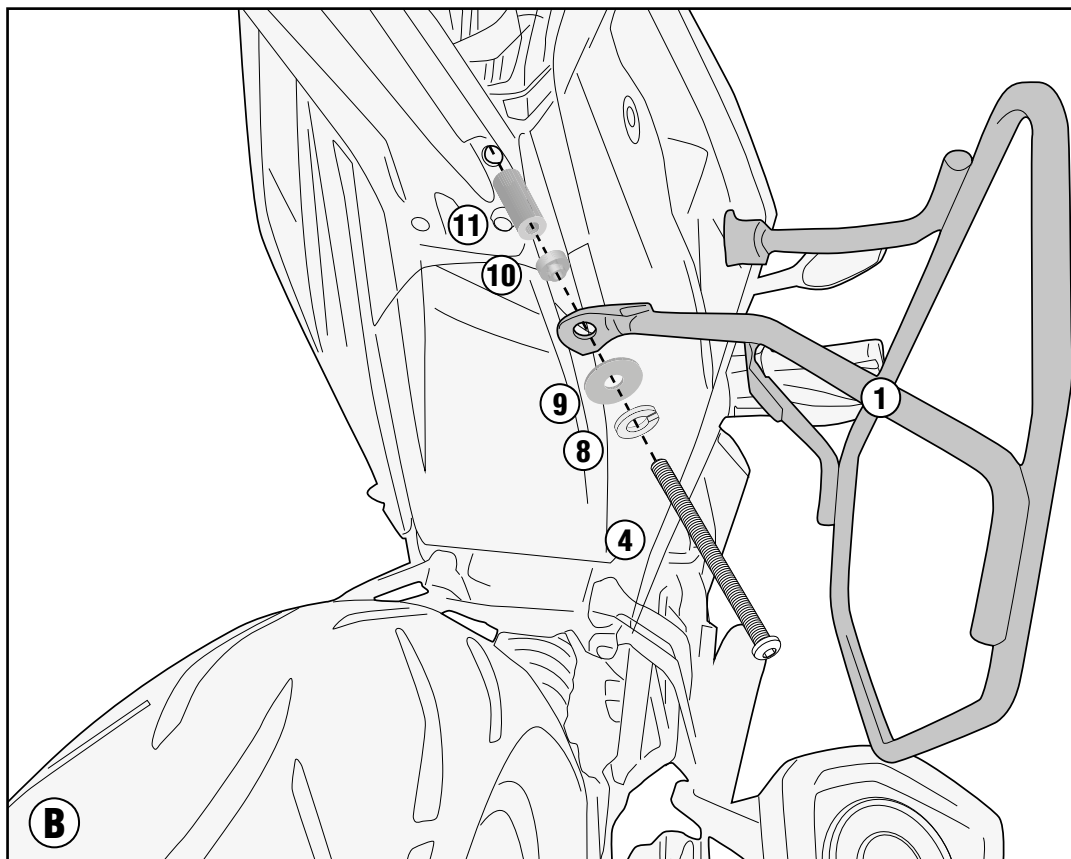

TE7707 - TE7707K

PORTAVALIGIE LATERALE SPECIFICO - SPECIFIC TUBULAR SIDE-CASE HOLDER - PORTE-VALISES LATÉRAUX SPÉCIFIQUE - SPEZIFISCHES STAHLROHR-SEITENTRAEGER

OLDALDOBOZ, TÁSKA TARTÓ KERET

KTM DUKE 125/390 (2017)

TE7707+7707FZ