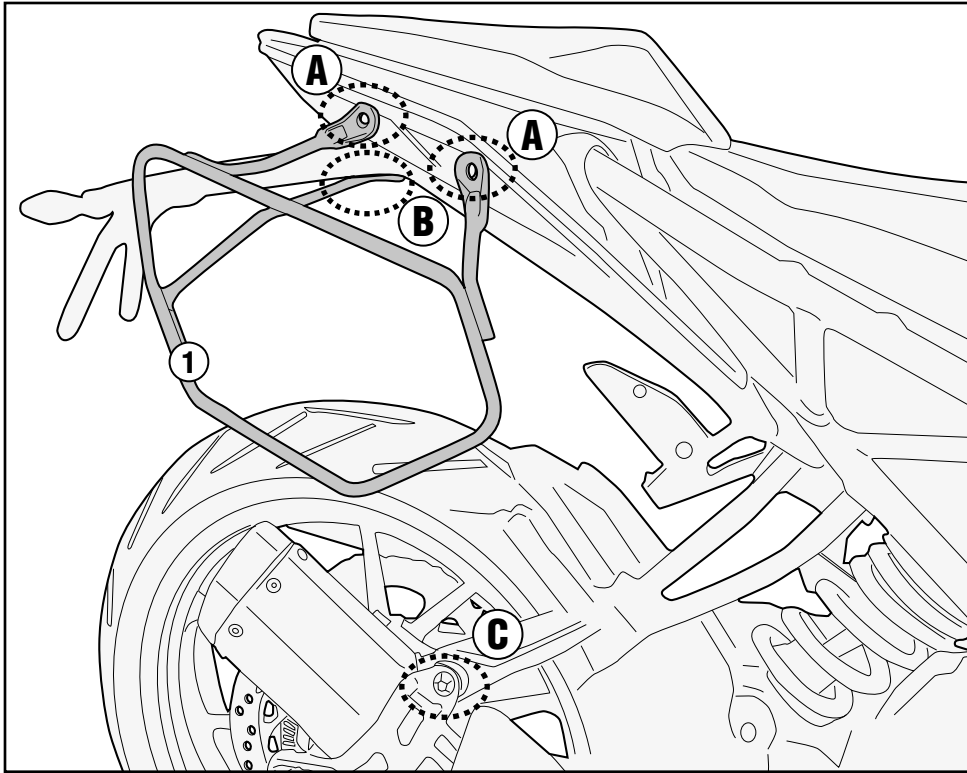

N°	Descrizione	Caratteristiche	Codice	Quantità
1	Supporto - Support - Support Halterung - Soporte - Tartó	-	TE7707DXV TE7707SXV	2 (Dx,Sx)
2	Deviatore Gas Di Scarico - Exhaust Gas Diverter Embout Derivation Gaz Echappement Desviador De Gas De Escape Abgasableiter - Kipufogógáz elvezető	-	GNB2006T	1
3	Vite - Screw Vis - Schraube Tornillo - Csavar	TBEI M8x30	830TBEI	4
4	Vite - Screw Vis - Schraube Tornillo - Csavar	TBEI M6x70	670TBEI	2
5	Vite - Screw Vis - Schraube Tornillo - Csavar	TECF M8x40	840TECF	1
6	Rondella - Washer Rondelle - Scheibe Arandela - Alátét	-	820RON	4
7	Rondella spaccata - Split washer Scheibe - Rondelle fendue Arandela seccionada - Alátét	M8	Z1060	4
8	Rondella spaccata - Split washer Scheibe - Rondelle fendue Arandela seccionada - Alátét	M6	Z1063	2
9	Rondella - Washer Rondelle - Scheibe Arandela - Alátét	-	618RON	2
10	Distanziale - Spacer Entretoise - Distanzstueck Distanciador - Távtartó	-	V064	2
11	Distanziale - Spacer Entretoise - Distanzstueck Distanciador - Távtartó	Ø14x35 Foro 7mm	C14L35F7T	2
12	Protezione Adesiva - Adhesive Protection Protection Adhesive - Schutzkleber Protección Adhesiva - Védőszalag	-	Z2422	1
13	Particolari Inclusi in 7707FZ Components Included In The SR5125 Pièces Inclues Dans SR5125 Az SR5125 szett elemei	-	-	-
14	Componenti Originali - Original Parts Parties Originales - Original Bauteile Componentes Originales - Eredeti alkatrészek	-	-	-

TE7707 - TE7707K

PORTAVALIGIE LATERALE SPECIFICO - SPECIFIC TUBULAR SIDE-CASE HOLDER - PORTE-VALISES LATÉRAUX SPÉCIFIQUE - SPEZIFISCHES STAHLROHR-SEITENTRAEGER
OLDALDOBOZ, TÁSKA TARTÓ KERET

KTM DUKE 125/390 (2017)