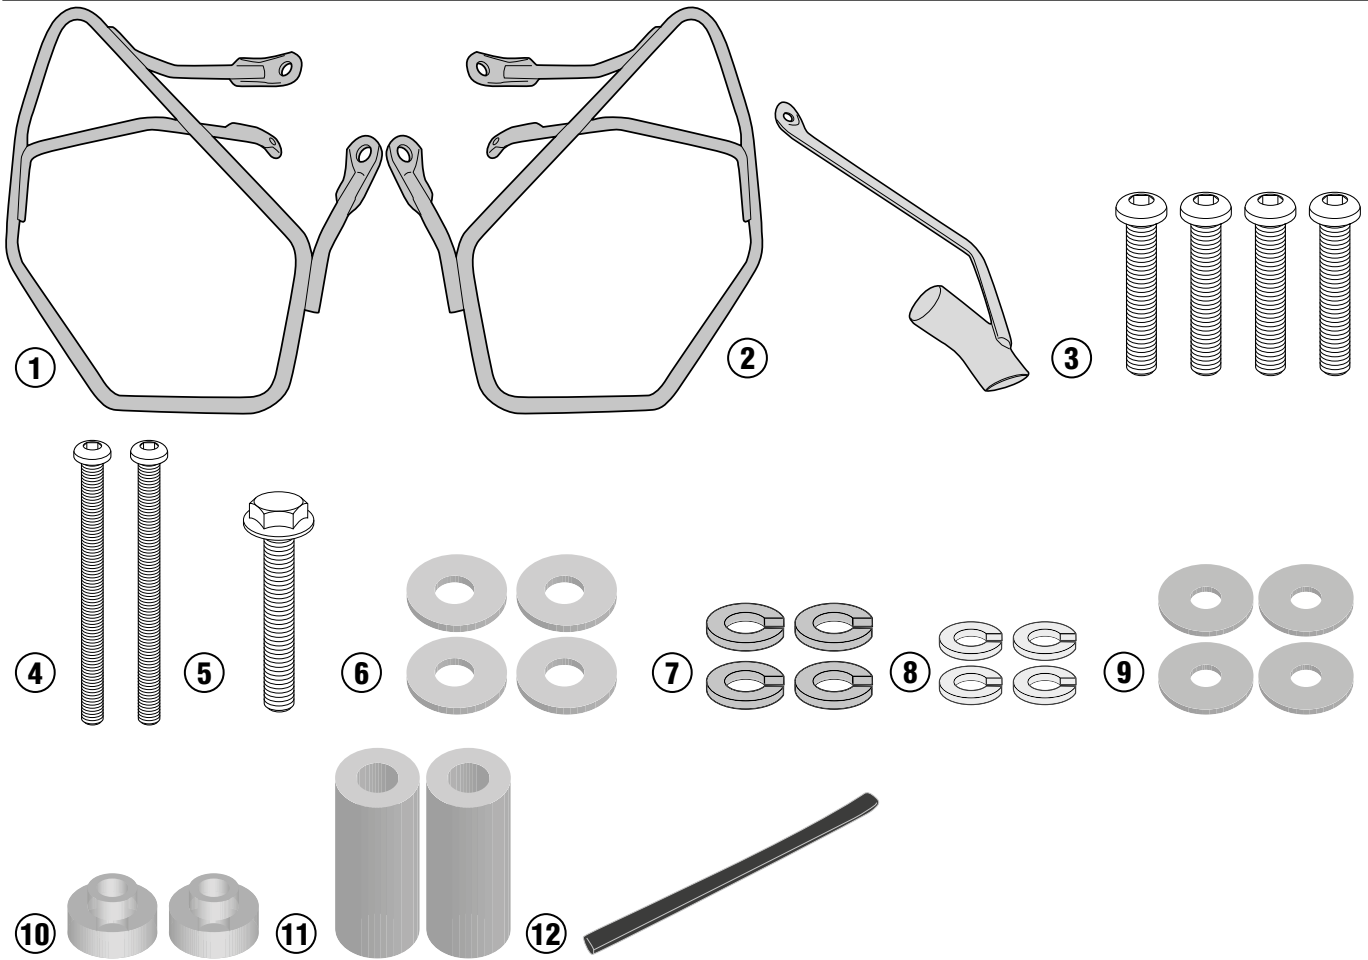

TE7707 - TE7707K

PORTAVALIGIE LATERALE SPECIFICO - SPECIFIC TUBULAR SIDE-CASE HOLDER - PORTE-VALISES LATÉRAUX SPÉCIFIQUE - SPEZIFISCHES STAHLROHR-SEITENTRAEGER

OLDALDOBOZ, TÁSKA TARTÓ KERET

KTM DUKE 125/390 (2017)

N°	Descrizione	Caratteristiche	Codice	Quantità
1	Supporto - Support - Support Halterung - Soporte - Tartó	-	TE7707DXV TE7707SXV	2 (Dx,Sx)
2	Deviatore Gas Di Scarico - Exhaust Gas Diverter Embout Derivation Gaz Echappement Desviador De Gas De Escape Abgasableiter - Kipufogógáz elvezető	-	GNB2006T	1
3	Vite - Screw Vis - Schraube Tornillo - Csavar	TBEI M8x30	830TBEI	4
4	Vite - Screw Vis - Schraube Tornillo - Csavar	TBEI M6x70	670TBEI	2
5	Vite - Screw Vis - Schraube Tornillo - Csavar	TECF M8x40	840TECF	1
6	Rondella - Washer Rondelle - Scheibe Arandela - Alátét	-	820RON	4
7	Rondella spaccata - Split washer Scheibe - Rondelle fendue Arandela seccionada - Alátét	M8	Z1060	4
8	Rondella spaccata - Split washer Scheibe - Rondelle fendue Arandela seccionada - Alátét	M6	Z1063	2
9	Rondella - Washer Rondelle - Scheibe Arandela - Alátét	-	618RON	2
10	Distanziale - Spacer Entretoise - Distanzstueck Distanciador - Távtartó	-	V064	2
11	Distanziale - Spacer Entretoise - Distanzstueck Distanciador - Távtartó	Ø14x35 Foro 7mm	C14L35F7T	2
12	Protezione Adesiva - Adhesive Protection Protection Adhesive - Schutzkleber Protección Adhesiva - Védőszalag	-	Z2422	1
13	Particolari Inclusi in 7707FZ Components Included In The SR5125 Pièces Inclues Dans SR5125 Az SR5125 szett elemei	-	-	-
14	Componenti Originali - Original Parts Parties Originales - Original Bauteile Componentes Originales - Eredeti alkatrészek	-	-	-