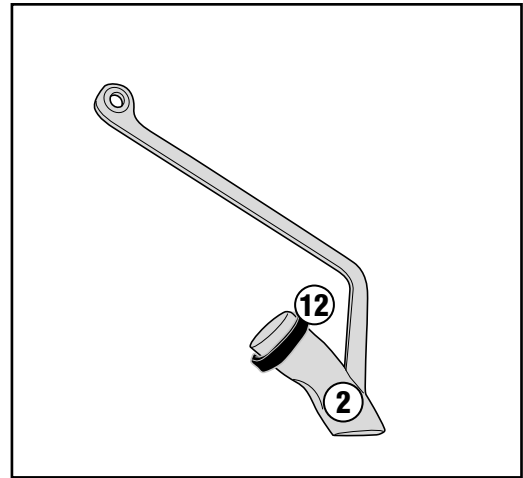

TE7707 - TE7707K

PORTAVALIGIE LATERALE SPECIFICO - SPECIFIC TUBULAR SIDE-CASE HOLDER - PORTE-VALISES LATÉRAUX SPÉCIFIQUE - SPEZIFISCHES STAHLROHR-SEITENTRAEGER

OLDALDOBOZ, TÁSKA TARTÓ KERET

KTM DUKE 125/390 (2017)

ISTRUZIONI DI MONTAGGIO - MOUNTING INSTRUCTIONS
INSTRUCTIONS DE MONTAGE - BAUANLEITUNG
INSTRUCCIONES DE MONTAJE - FELSZERELÉSI ÚTMUTATÓ