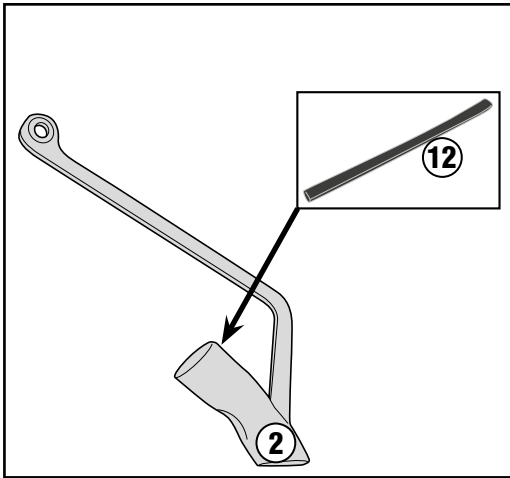

TE7707 - TE7707K

PORTAVALIGIE LATERALE SPECIFICO - SPECIFIC TUBULAR SIDE-CASE HOLDER - PORTE-VALISES LATÉRAUX SPÉCIFIQUE - SPEZIFISCHES STAHLROHR-SEITENTRAEGER

OLDALDOBOZ, TÁSKA TARTÓ KERET

KTM DUKE 125/390 (2017)

ISTRUZIONI DI MONTAGGIO - MOUNTING INSTRUCTIONS
INSTRUCTIONS DE MONTAGE - BAUANLEITUNG
INSTRUCCIONES DE MONTAJE - FELSZERELÉSI ÚTMUTATÓ