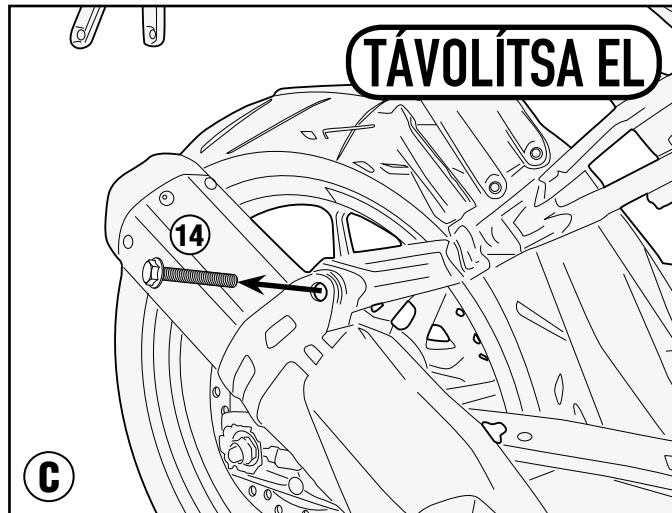

TE7707 - TE7707K

PORTAVALIGIE LATERALE SPECIFICO - SPECIFIC TUBULAR SIDE-CASE HOLDER - PORTE-VALISES LATÉRAUX SPÉCIFIQUE - SPEZIFISCHES STAHLROHR-SEITENTRAEGER

OLDALDOBOZ, TÁSKA TARTÓ KERET

KTM DUKE 125/390 (2017)

ISTRUZIONI DI MONTAGGIO - MOUNTING INSTRUCTIONS
INSTRUCTIONS DE MONTAGE - BAUANLEITUNG
INSTRUCCIONES DE MONTAJE - FELSZERELÉSI ÚTMUTATÓ