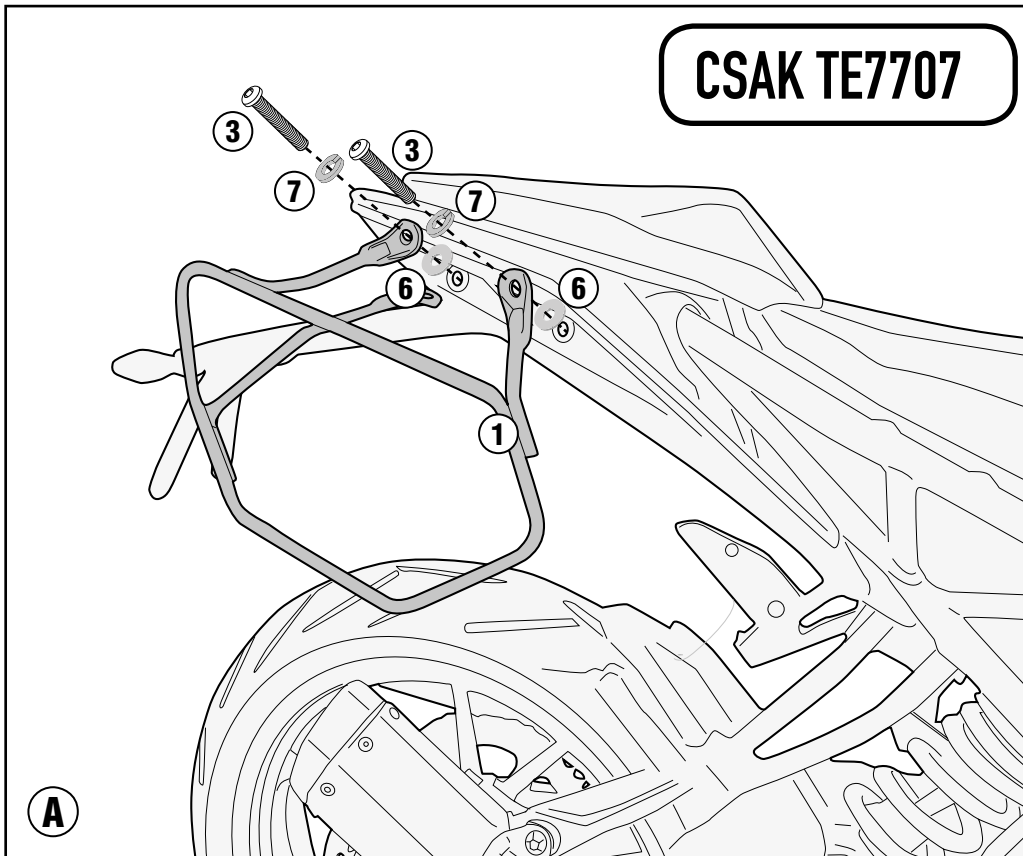

N°	Descrizione	Caratteristiche	Codice	Quantità
1	Supporto - Support - Support Halterung - Soporte - Tartó	-	TE7707DXV TE7707SXV	2 (Dx,Sx)
2	Deviatore Gas Di Scarico - Exhaust Gas Diverter Embout Derivation Gaz Echappement Desviador De Gas De Escape Abgasableiter - Kipufogógáz elvezető	-	GNB2006T	1
3	Vite - Screw Vis - Schraube Tornillo - Csavar	TBEI M8x30	830TBEI	4
4	Vite - Screw Vis - Schraube Tornillo - Csavar	TBEI M6x70	670TBEI	2
5	Vite - Screw Vis - Schraube Tornillo - Csavar	TECF M8x40	840TECF	1
6	Rondella - Washer Rondelle - Scheibe Arandela - Alátét	-	820RON	4
7	Rondella spaccata - Split washer Scheibe - Rondelle fendue Arandela seccionada - Alátét	M8	Z1060	4
8	Rondella spaccata - Split washer Scheibe - Rondelle fendue Arandela seccionada - Alátét	M6	Z1063	2
9	Rondella - Washer Rondelle - Scheibe Arandela - Alátét	-	618RON	2
10	Distanziale - Spacer Entretoise - Distanzstueck Distanciador - Távtartó	-	V064	2
11	Distanziale - Spacer Entretoise - Distanzstueck Distanciador - Távtartó	Ø14x35 Foro 7mm	C14L35F7T	2
12	Protezione Adesiva - Adhesive Protection Protection Adhesive - Schutzkleber Protección Adhesiva - Védőszalag	-	Z2422	1
13	Particolari Inclusi in 7707FZ Components Included In The SR5125 Pièces Inclues Dans SR5125 Az SR5125 szett elemei	-	-	-
14	Componenti Originali - Original Parts Parties Originales - Original Bauteile Componentes Originales - Eredeti alkatrészek	-	-	-

TE7707 - TE7707K

PORTAVALIGIE LATERALE SPECIFICO - SPECIFIC TUBULAR SIDE-CASE HOLDER - PORTE-VALISES LATÉRAUX SPÉCIFIQUE - SPEZIFISCHES STAHLROHR-SEITENTRAEGER
OLDALDOBOZ, TÁSKA TARTÓ KERET

KTM DUKE 125/390 (2017)