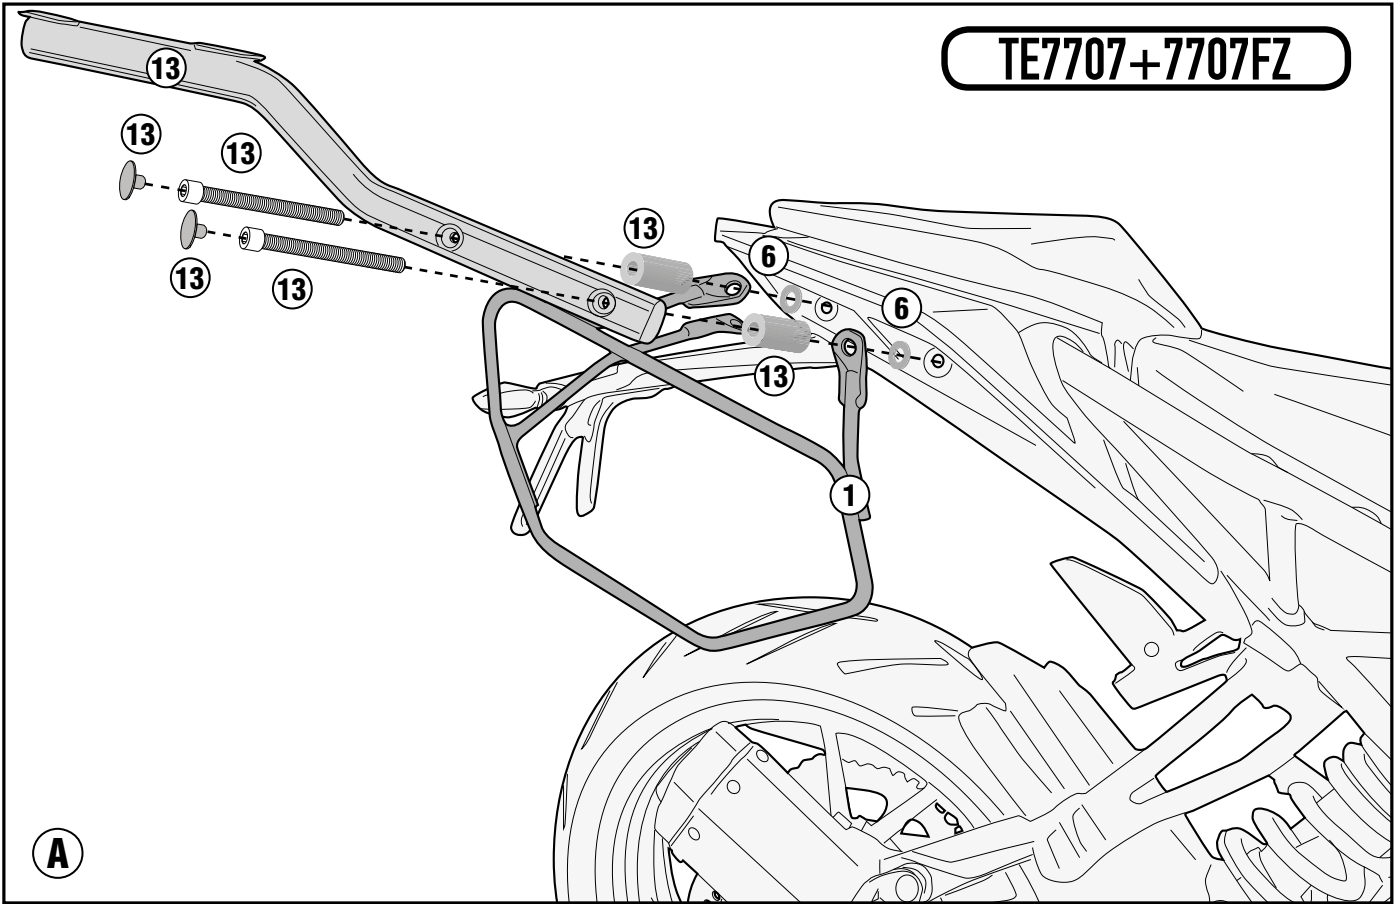

TE7707 - TE7707K

PORTAVALIGIE LATERALE SPECIFICO - SPECIFIC TUBULAR SIDE-CASE HOLDER - PORTE-VALISES LATÉRAUX SPÉCIFIQUE - SPEZIFISCHES STAHLROHR-SEITENTRAEGER

OLDALDOBOZ, TÁSKA TARTÓ KERET

KTM DUKE 125/390 (2017)

TE7707+7707FZ