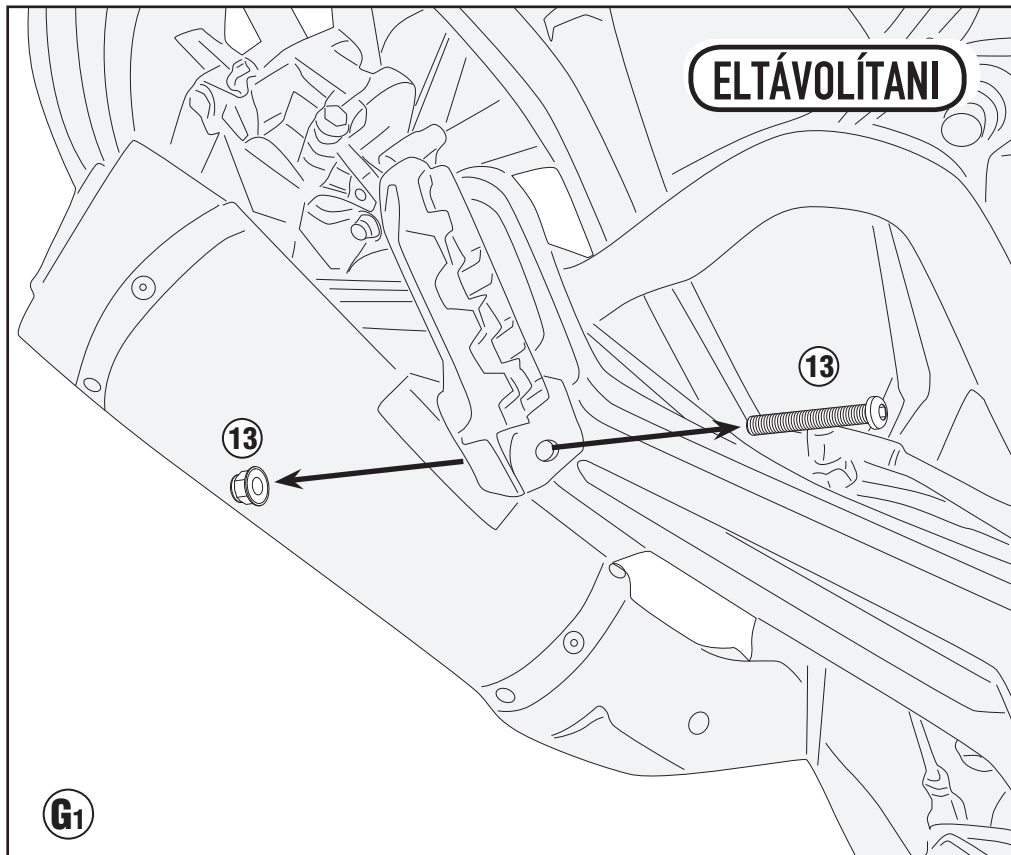

TE8704 - TE8704K

SPECIÁLIS OLDALTÁSKA TARTÓ

BENELLI LEONCINO 500(2017/2019)

| N° | Leírás | Méret | Kód | Mennyiség |
|----|-------------------------------------|----------------|----------------------|-------------|
| 1 | Tartó | - | TE8704DX TE8704SX | 2(Jobb,Bal) |
| 2 | Index tartó | - | GL4156V | 1 |
| 3 | Csavar | TBEI M6x55 | 655TBEI | 2 |
| 4 | Csavar | TBEIFN M6x16 | 616TBEIFN | 2 |
| 5 | Csavar | TBEI M8x60 | 860TBEI | 2 |
| 6 | Csavar | TBEI M8x50 | 850TBEI | 2 |
| 7 | Alátét | Ø6 / Ø14 1,5mm | 618RON | 2 |
| 8 | Gumi alátét | Ø6 / Ø13 0,5mm | Z1979 | 2 |
| 9 | Rugós Alátét | Ø8 | Z1060 | 4 |
| 10 | Távtartó | Ø8x4,5 6,2mm | C8L4,5F6,2T | 2 |
| 11 | Anya | - | V261 | 2 |
| 12 | Anya | Önzáró anya M6 | 6DADIAFLN | 4 |
| 13 | Eredeti Alkatrészek | - | - | - |
| 14 | Alkatrészeket az SR8704 tartalmazza | - | - | - |

TE8704 - TE8704K

SPECIÁLIS OLDALTÁSKA TARTÓ

BENELLI LEONCINO 500(2017/2019)

TE8704 - TE8704K

SPECIÁLIS OLDALTÁSKA TARTÓ

BENELLI LEONCINO 500(2017/2019)

TE8704 - TE8704K

SPECIÁLIS OLDALTÁSKA TARTÓ

BENELLI LEONCINO 500(2017/2019)

TE8704 - TE8704K

SPECIÁLIS OLDALTÁSKA TARTÓ

BENELLI LEONCINO 500(2017/2019)

TE8704 - TE8704K

SPECIÁLIS OLDALTÁSKA TARTÓ

BENELLI LEONCINO 500(2017/2019)

CSAK TE8704