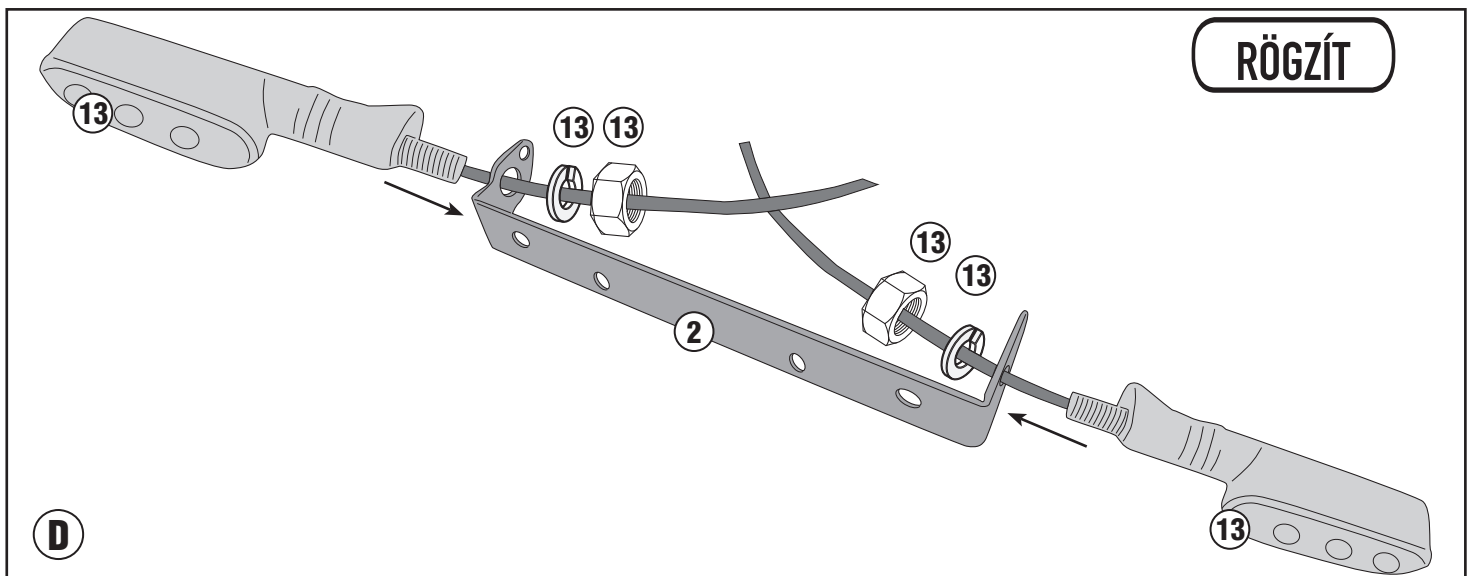

TE8704 - TE8704K

SPECIÁLIS OLDALTÁSKA TARTÓ

BENELLI LEONCINO 500(2017/2019)

TE8704 - TE8704K

SPECIÁLIS OLDALTÁSKA TARTÓ

BENELLI LEONCINO 500(2017/2019)

TE8704 - TE8704K

SPECIÁLIS OLDALTÁSKA TARTÓ