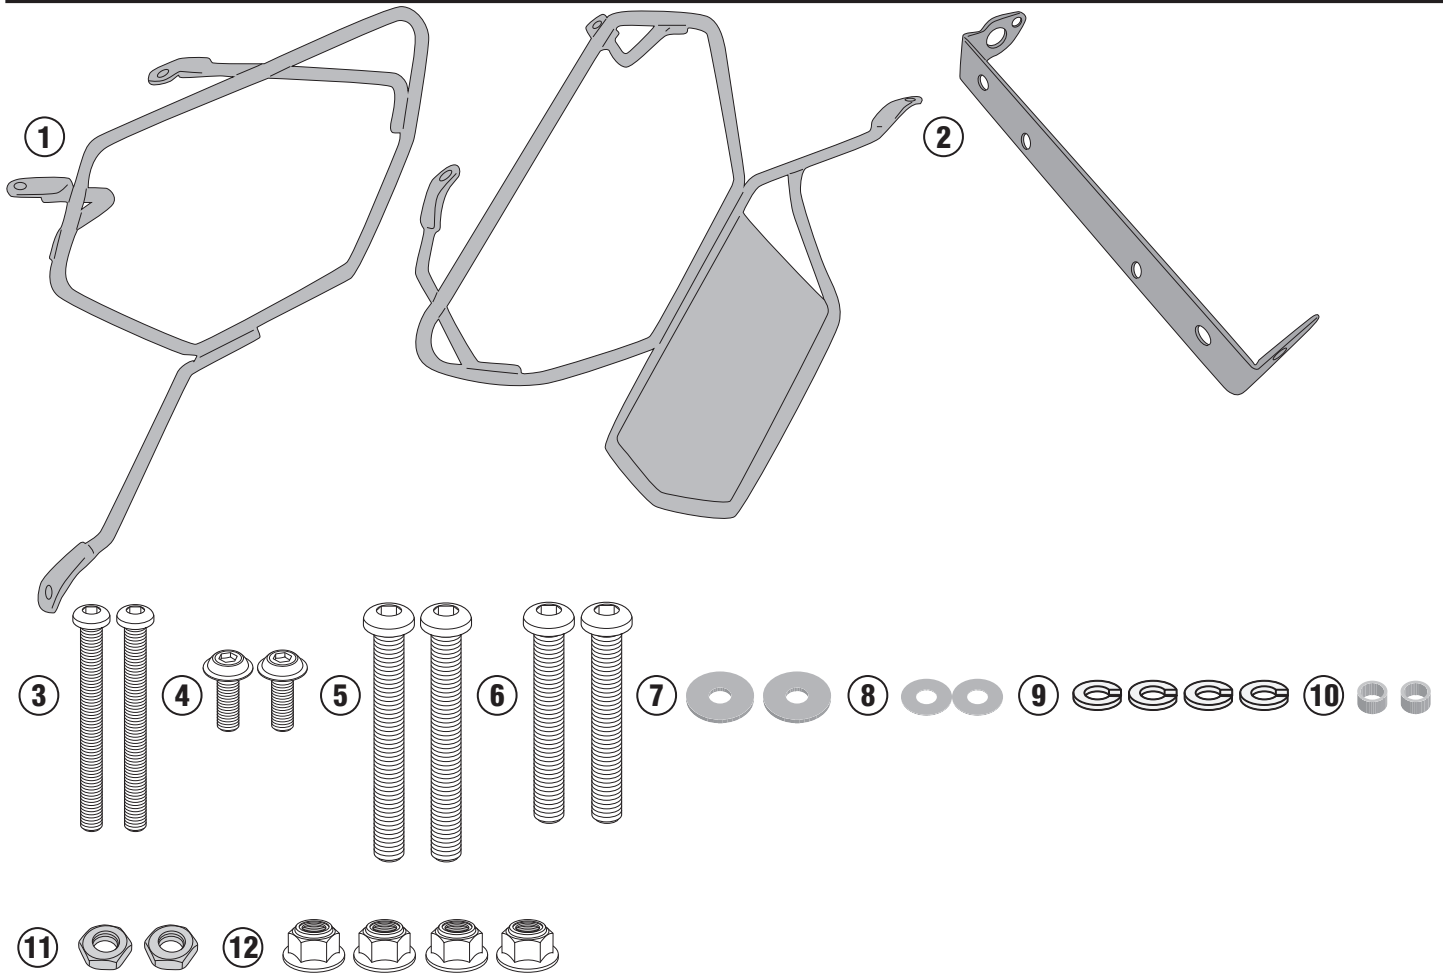

TE8704 - TE8704K

SPECIÁLIS OLDALTÁSKA TARTÓ

BENELLI LEONCINO 500(2017/2019)

| N° | Leírás | Méret | Kód | Mennyiség |
|----|-------------------------------------|----------------|----------------------|-------------|
| 1 | Tartó | - | TE8704DX TE8704SX | 2(Jobb,Bal) |
| 2 | Index tartó | - | GL4156V | 1 |
| 3 | Csavar | TBEI M6x55 | 655TBEI | 2 |
| 4 | Csavar | TBEIFN M6x16 | 616TBEIFN | 2 |
| 5 | Csavar | TBEI M8x60 | 860TBEI | 2 |
| 6 | Csavar | TBEI M8x50 | 850TBEI | 2 |
| 7 | Alátét | Ø6 / Ø14 1,5mm | 618RON | 2 |
| 8 | Gumi alátét | Ø6 / Ø13 0,5mm | Z1979 | 2 |
| 9 | Rugós Alátét | Ø8 | Z1060 | 4 |
| 10 | Távtartó | Ø8x4,5 6,2mm | C8L4,5F6,2T | 2 |
| 11 | Anya | - | V261 | 2 |
| 12 | Anya | Önzáró anya M6 | 6DADIAFLN | 4 |
| 13 | Eredeti Alkatrészek | - | - | - |
| 14 | Alkatrészeket az SR8704 tartalmazza | - | - | - |

TE8704 - TE8704K

SPECIÁLIS OLDALTÁSKA TARTÓ

BENELLI LEONCINO 500(2017/2019)

TE8704 - TE8704K

SPECIÁLIS OLDALTÁSKA TARTÓ

BENELLI LEONCINO 500(2017/2019)

TE8704 - TE8704K

SPECIÁLIS OLDALTÁSKA TARTÓ

BENELLI LEONCINO 500(2017/2019)

TE8704 - TE8704K

SPECIÁLIS OLDALTÁSKA TARTÓ

BENELLI LEONCINO 500(2017/2019)

TE8704 - TE8704K

SPECIÁLIS OLDALTÁSKA TARTÓ

BENELLI LEONCINO 500(2017/2019)

CSAK TE8704

SR8704 + TE8704