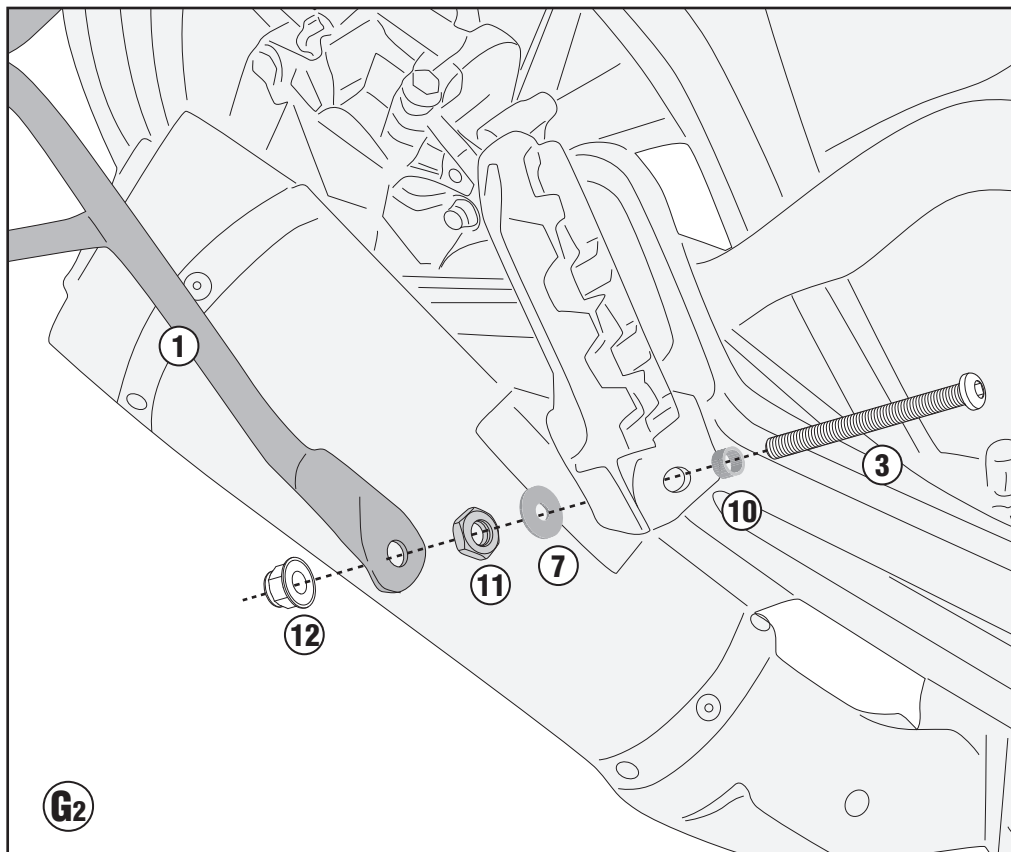

TE8704 - TE8704K

SPECIÁLIS OLDALTÁSKA TARTÓ

BENELLI LEONCINO 500(2017/2019)

| N° | Leírás | Méret | Kód | Mennyiség |
|----|-------------------------------------|----------------|----------------------|-------------|
| 1 | Tartó | - | TE8704DX TE8704SX | 2(Jobb,Bal) |
| 2 | Index tartó | - | GL4156V | 1 |
| 3 | Csavar | TBEI M6x55 | 655TBEI | 2 |
| 4 | Csavar | TBEIFN M6x16 | 616TBEIFN | 2 |
| 5 | Csavar | TBEI M8x60 | 860TBEI | 2 |
| 6 | Csavar | TBEI M8x50 | 850TBEI | 2 |
| 7 | Alátét | Ø6 / Ø14 1,5mm | 618RON | 2 |
| 8 | Gumi alátét | Ø6 / Ø13 0,5mm | Z1979 | 2 |
| 9 | Rugós Alátét | Ø8 | Z1060 | 4 |
| 10 | Távtartó | Ø8x4,5 6,2mm | C8L4,5F6,2T | 2 |
| 11 | Anya | - | V261 | 2 |
| 12 | Anya | Önzáró anya M6 | 6DADIAFLN | 4 |
| 13 | Eredeti Alkatrészek | - | - | - |
| 14 | Alkatrészeket az SR8704 tartalmazza | - | - | - |

TE8704 - TE8704K

SPECIÁLIS OLDALTÁSKA TARTÓ

BENELLI LEONCINO 500(2017/2019)

TE8704 - TE8704K

SPECIÁLIS OLDALTÁSKA TARTÓ

BENELLI LEONCINO 500(2017/2019)

TE8704 - TE8704K

SPECIÁLIS OLDALTÁSKA TARTÓ

BENELLI LEONCINO 500(2017/2019)

TE8704 - TE8704K

SPECIÁLIS OLDALTÁSKA TARTÓ

BENELLI LEONCINO 500(2017/2019)

TE8704 - TE8704K

SPECIÁLIS OLDALTÁSKA TARTÓ

BENELLI LEONCINO 500(2017/2019)

CSAK TE8704