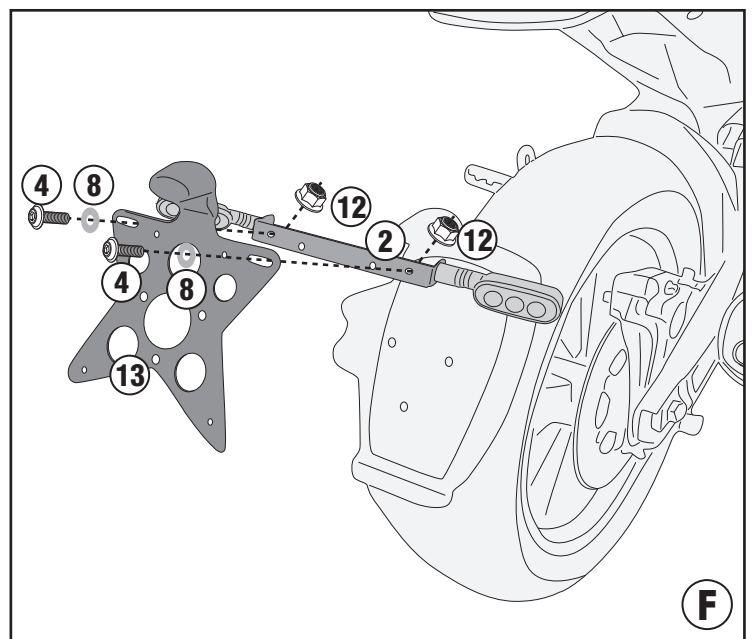

TE8704 - TE8704K

SPECIÁLIS OLDALTÁSKA TARTÓ

BENELLI LEONCINO 500(2017/2019)

| N° | Leírás | Méret | Kód | Mennyiség |
|----|-------------------------------------|----------------|----------------------|-------------|
| 1 | Tartó | - | TE8704DX TE8704SX | 2(Jobb,Bal) |
| 2 | Index tartó | - | GL4156V | 1 |
| 3 | Csavar | TBEI M6x55 | 655TBEI | 2 |
| 4 | Csavar | TBEIFN M6x16 | 616TBEIFN | 2 |
| 5 | Csavar | TBEI M8x60 | 860TBEI | 2 |
| 6 | Csavar | TBEI M8x50 | 850TBEI | 2 |
| 7 | Alátét | Ø6 / Ø14 1,5mm | 618RON | 2 |
| 8 | Gumi alátét | Ø6 / Ø13 0,5mm | Z1979 | 2 |
| 9 | Rugós Alátét | Ø8 | Z1060 | 4 |
| 10 | Távtartó | Ø8x4,5 6,2mm | C8L4,5F6,2T | 2 |
| 11 | Anya | - | V261 | 2 |
| 12 | Anya | Önzáró anya M6 | 6DADIAFLN | 4 |
| 13 | Eredeti Alkatrészek | - | - | - |
| 14 | Alkatrészeket az SR8704 tartalmazza | - | - | - |

TE8704 - TE8704K

SPECIÁLIS OLDALTÁSKA TARTÓ

BENELLI LEONCINO 500(2017/2019)

TE8704 - TE8704K

SPECIÁLIS OLDALTÁSKA TARTÓ

BENELLI LEONCINO 500(2017/2019)

TE8704 - TE8704K

SPECIÁLIS OLDALTÁSKA TARTÓ

BENELLI LEONCINO 500(2017/2019)

TE8704 - TE8704K

SPECIÁLIS OLDALTÁSKA TARTÓ

BENELLI LEONCINO 500(2017/2019)

TE8704 - TE8704K

SPECIÁLIS OLDALTÁSKA TARTÓ

BENELLI LEONCINO 500(2017/2019)

CSAK TE8704