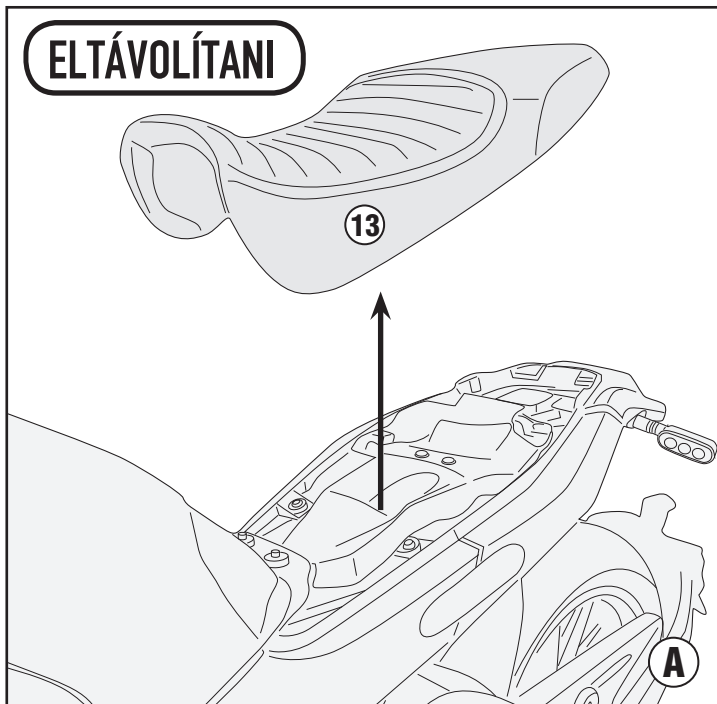

TE8704 - TE8704K

SPECIÁLIS OLDALTÁSKA TARTÓ

BENELLI LEONCINO 500(2017/2019)

TE8704 - TE8704K

SPECIÁLIS OLDALTÁSKA TARTÓ

BENELLI LEONCINO 500(2017/2019)

TE8704 - TE8704K

SPECIÁLIS OLDALTÁSKA TARTÓ