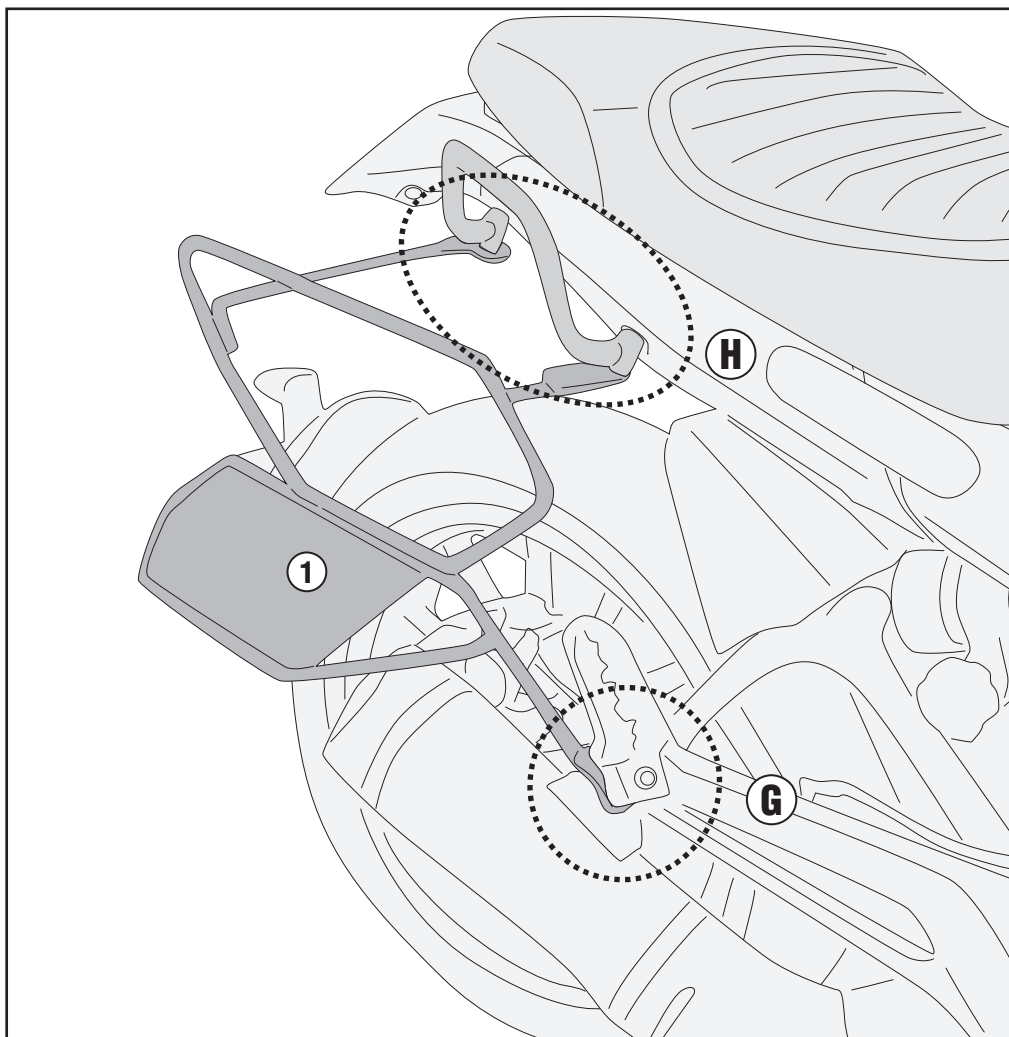

TE8704 - TE8704K

SPECIÁLIS OLDALTÁSKA TARTÓ

BENELLI LEONCINO 500(2017/2019)

TE8704 - TE8704K

SPECIÁLIS OLDALTÁSKA TARTÓ

BENELLI LEONCINO 500(2017/2019)

TE8704 - TE8704K

SPECIÁLIS OLDALTÁSKA TARTÓ

BENELLI LEONCINO 500(2017/2019)

TE8704 - TE8704K

SPECIÁLIS OLDALTÁSKA TARTÓ

BENELLI LEONCINO 500(2017/2019)

TE8704 - TE8704K

SPECIÁLIS OLDALTÁSKA TARTÓ

BENELLI LEONCINO 500(2017/2019)

CSAK TE8704