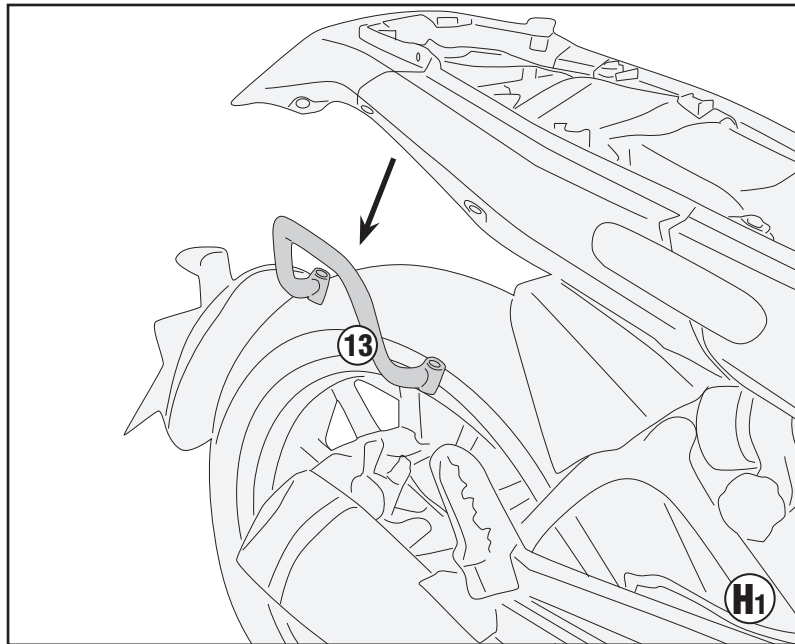

BENELLI LEONCINO 500(2017/2019)

TE8704 - TE8704K

SPECIÁLIS OLDALTÁSKA TARTÓ

BENELLI LEONCINO 500(2017/2019)

TE8704 - TE8704K

SPECIÁLIS OLDALTÁSKA TARTÓ

BENELLI LEONCINO 500(2017/2019)

CSAK TE8704