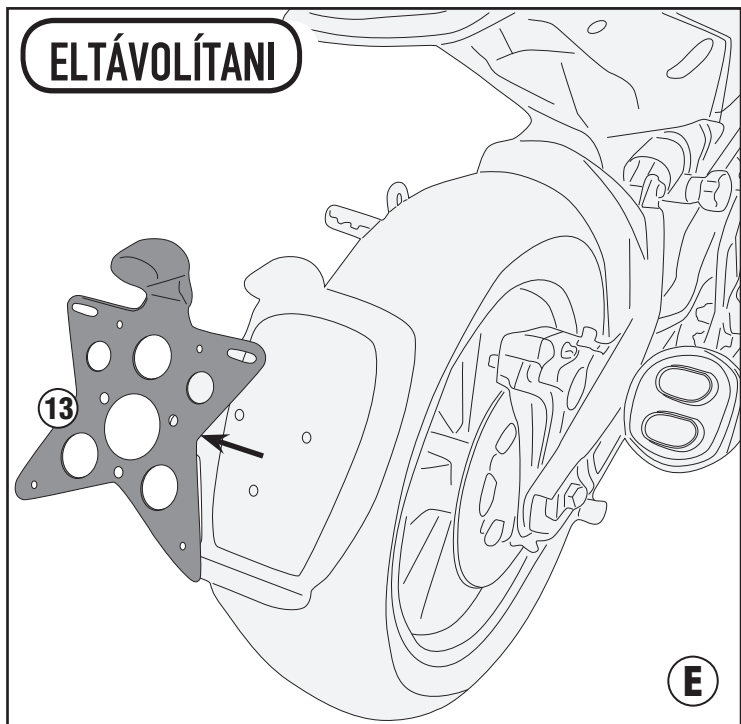

TE8704 - TE8704K

SPECIÁLIS OLDALTÁSKA TARTÓ

BENELLI LEONCINO 500(2017/2019)

| N° | Leírás | Méret | Kód | Mennyiség |
|----|-------------------------------------|----------------|----------------------|-------------|
| 1 | Tartó | - | TE8704DX TE8704SX | 2(Jobb,Bal) |
| 2 | Index tartó | - | GL4156V | 1 |
| 3 | Csavar | TBEI M6x55 | 655TBEI | 2 |
| 4 | Csavar | TBEIFN M6x16 | 616TBEIFN | 2 |
| 5 | Csavar | TBEI M8x60 | 860TBEI | 2 |
| 6 | Csavar | TBEI M8x50 | 850TBEI | 2 |
| 7 | Alátét | Ø6 / Ø14 1,5mm | 618RON | 2 |
| 8 | Gumi alátét | Ø6 / Ø13 0,5mm | Z1979 | 2 |
| 9 | Rugós Alátét | Ø8 | Z1060 | 4 |
| 10 | Távtartó | Ø8x4,5 6,2mm | C8L4,5F6,2T | 2 |
| 11 | Anya | - | V261 | 2 |
| 12 | Anya | Önzáró anya M6 | 6DADIAFLN | 4 |
| 13 | Eredeti Alkatrészek | - | - | - |
| 14 | Alkatrészeket az SR8704 tartalmazza | - | - | - |

TE8704 - TE8704K

SPECIÁLIS OLDALTÁSKA TARTÓ

BENELLI LEONCINO 500(2017/2019)

TE8704 - TE8704K

SPECIÁLIS OLDALTÁSKA TARTÓ

BENELLI LEONCINO 500(2017/2019)

TE8704 - TE8704K

SPECIÁLIS OLDALTÁSKA TARTÓ

BENELLI LEONCINO 500(2017/2019)

TE8704 - TE8704K

SPECIÁLIS OLDALTÁSKA TARTÓ

BENELLI LEONCINO 500(2017/2019)

TE8704 - TE8704K

SPECIÁLIS OLDALTÁSKA TARTÓ

BENELLI LEONCINO 500(2017/2019)

CSAK TE8704