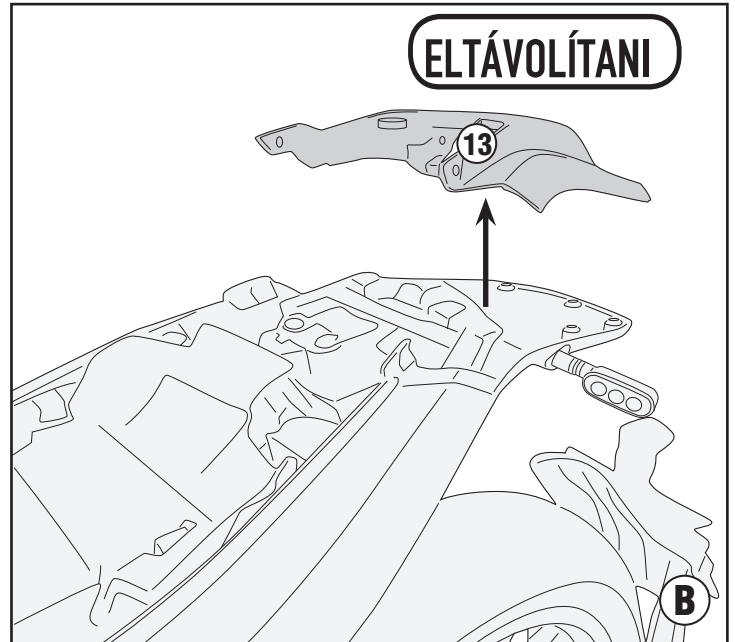

TE8704 - TE8704K

SPECIÁLIS OLDALTÁSKA TARTÓ

BENELLI LEONCINO 500(2017/2019)

TE8704 - TE8704K

SPECIÁLIS OLDALTÁSKA TARTÓ

BENELLI LEONCINO 500(2017/2019)

TE8704 - TE8704K

SPECIÁLIS OLDALTÁSKA TARTÓ