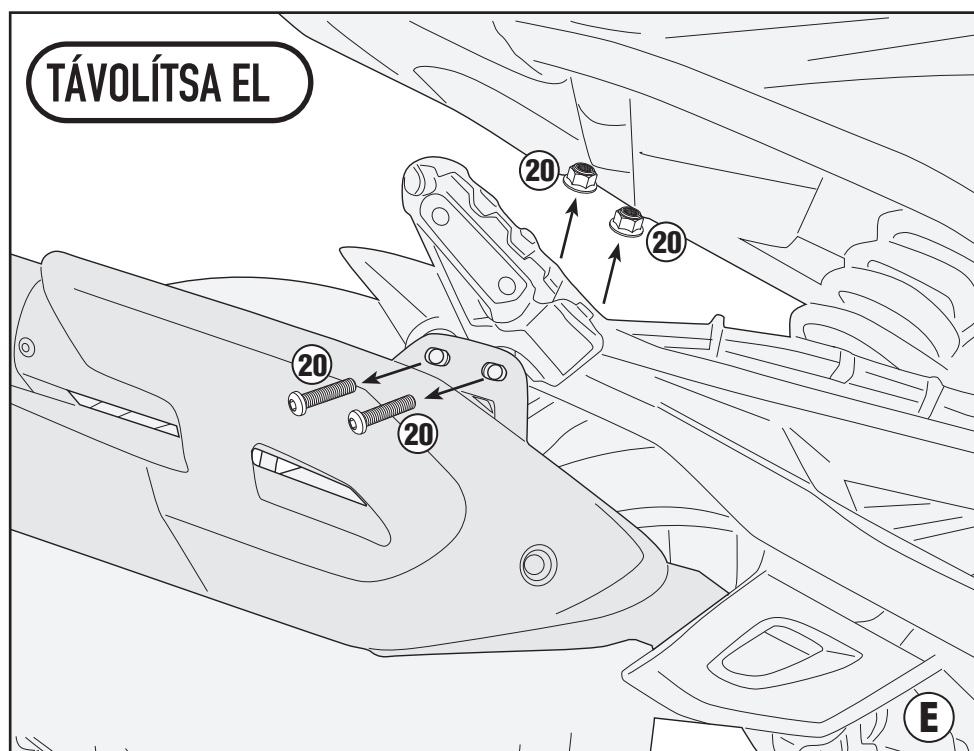

TE8706 - TE8706K

TELAIETTO LATERALE SPECIFICO - SPECIFIC SADDLEBAG TUBULAR HOLDER - SUPPORT TUBULAIRE POUR SACOCHES CAVALIÈRES - SPEZIAL SEITENTRAEGER FUER
WEICHTASCHEN - PORTA ALFORJAS TUBULAR LATERAL - NYEREGTÁSKA TARTÓ KERET

BENELLI 502 C (2019)