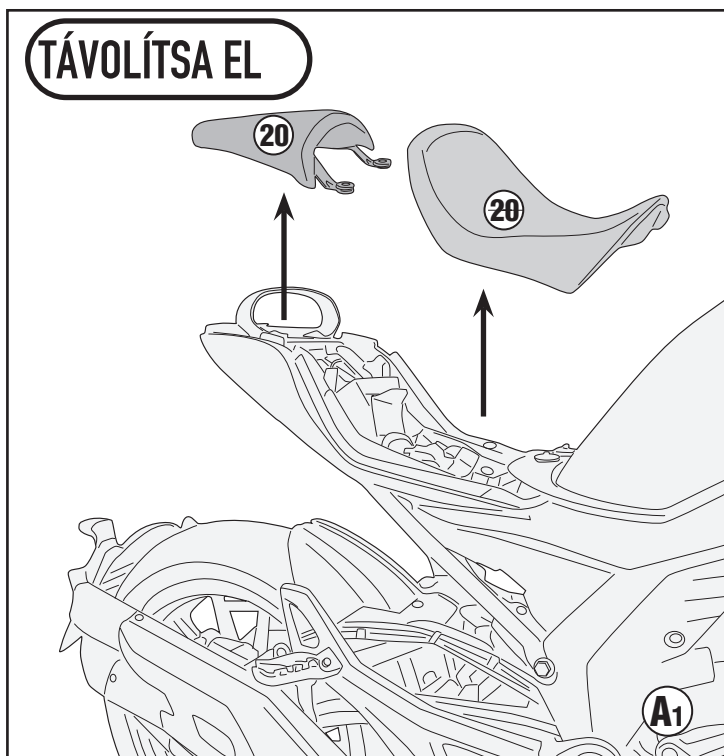

TE8706 - TE8706K

TELAIETTO LATERALE SPECIFICO - SPECIFIC SADDLEBAG TUBULAR HOLDER - SUPPORT TUBULAIRE POUR SACOCHES CAVALIÈRES - SPEZIAL SEITENTRAEGER FUER WEICHTASCHEN - PORTA ALFORJAS TUBULAR LATERAL - NYEREGTÁSKA TARTÓ KERET

BENELLI 502 C (2019)

EREDETI HÁTTÁMLA NÉLKÜL

TÁVOLÍTSA EL