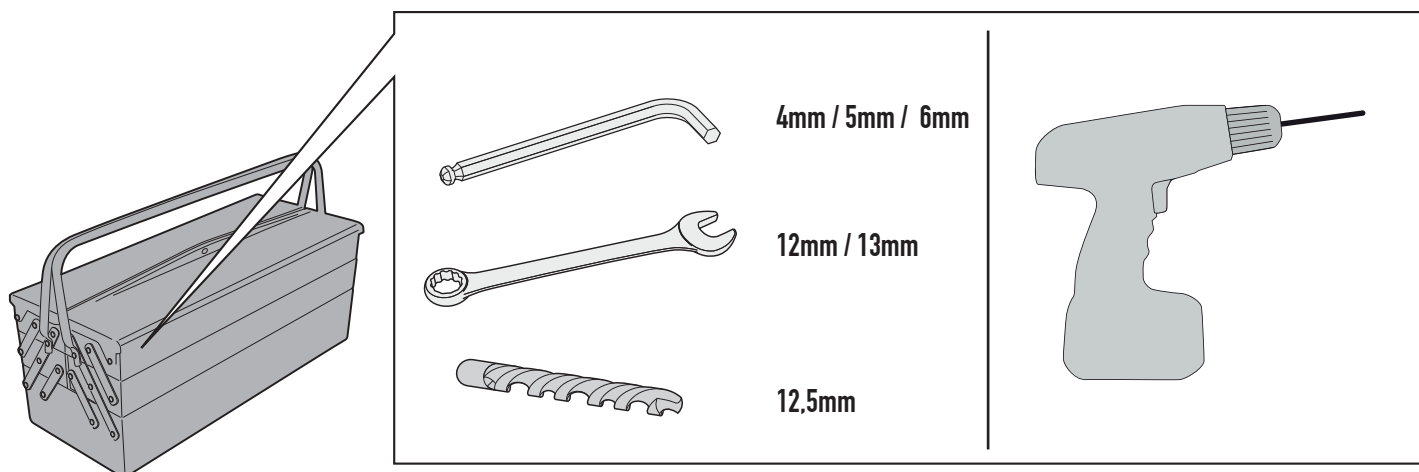

TE8706 - TE8706K

TELAIETTO LATERALE SPECIFICO - SPECIFIC SADDLEBAG TUBULAR HOLDER - SUPPORT TUBULAIRE POUR SACOCHES CAVALIÈRES - SPEZIAL SEITENTRAEGER FUER
WEICHTASCHEN - PORTA ALFORJAS TUBULAR LATERAL - NYEREGTÁSKA TARTÓ KERET

BENELLI 502 C (2019)

N°	Descrizione/Description	Caratteristiche/Features	Codice/Code	Quantità/Quantity
1	Supporto laterale - Lateral support - Untere Halterung Support latéral - Soporte lateral - Tartó keret	-	TE8706DXV TE8706SXV	2(Right;Left)
2	Supporto inferiore - Lower support - Support inférieur - Soporte inferior - Untere Halterung - Alsó tartó	-	GL4214V	1
3	Piastrina di supporto - Support plate Plaque de support - Trägerplatte Pletina de soporte - Tartó lap	-	GL4213V	1
4	Vite - Screw -Vis Schraube - Tornillo - Csavar	TCEI M6x50	650TCEI	2
5	Vite - Screw -Vis Schraube - Tornillo - Csavar	TBEI M8x40	840TBEI	2
6	Vite - Screw -Vis Schraube - Tornillo - Csavar	TCEI M8x35	835TCEI	2
7	Vite - Screw -Vis Schraube - Tornillo - Csavar	TBEI M8x35	835TBEI	2
8	Vite - Screw -Vis Schraube - Tornillo - Csavar	TBEI M8x20	820TBEI	2
9	Rondella - Washer Rondelle - Scheibe Arandela - Alátét	Foro Ø6mm / Esterno Ø18 Spessore 1,5mm	618RON	4
10	Rondella spaccata - Split washer Scheibe - Rondelle fendue Arandela seccionada - Alátét	Foro Ø6mm	Z1060	4
11	Rondella - Washer Rondelle - Scheibe Arandela - Alátét	Foro Ø8mm / Esterno Ø24 Spessore 2mm	258RON	2
12	Dado - Bolt - Erou Mutter - Tuerca - Anya	-	V261	2
13	Dado - Bolt - Erou Mutter - Tuerca - M6 Anya	Dado Autobloccante Flangiato Ribassato M6 (H.7mm)	6DADIABFN	2
14	Dado - Bolt - Erou Mutter - Tuerca - M8 Anya	Dado Autobloccante Flangiato Alto M8 (H.9mm)	8DADIAFLN	2
15	Dado - Bolt - Erou Mutter - Tuerca - M8 Anya	Dado Autobloccante Flangiato Zigrinato M8 (H.8mm)	8DADIFZ	2
16	Distanziale - Spacer Entretoise - Distanzstueck Distanciador - Távtartó	Ø16x16 Foro 8,5mm	C16L16F8,5T	2
17	Distanziale - Spacer Entretoise - Distanzstueck Distanciador - Távtartó	Ø12x2,5 Foro 8,5mm	C12L2,5F8,5T	2
18	Coprivite - Screw Cap Cache Vis - Stoppschraube Tapa Tornillo - Csavar kupak	-	Z801	2
19	Vite - Screw -Vis Schraube - Tornillo - Csavar	TBEI M8x50	850TBEI	2
20	Componenti Originali - Original Parts Parties Originales - Original Bauteile Componentes Originales - Eredeti alkatrészek	-	-	-

TE8706 - TE8706K

TELAIETTO LATERALE SPECIFICO - SPECIFIC SADDLEBAG TUBULAR HOLDER - SUPPORT TUBULAIRE POUR SACOCHES CAVALIÈRES - SPEZIAL SEITENTRAEGER FUER
WEICHTASCHEN - PORTA ALFORJAS TUBULAR LATERAL - NYEREGTÁSKA TARTÓ KERET

BENELLI 502 C (2019)