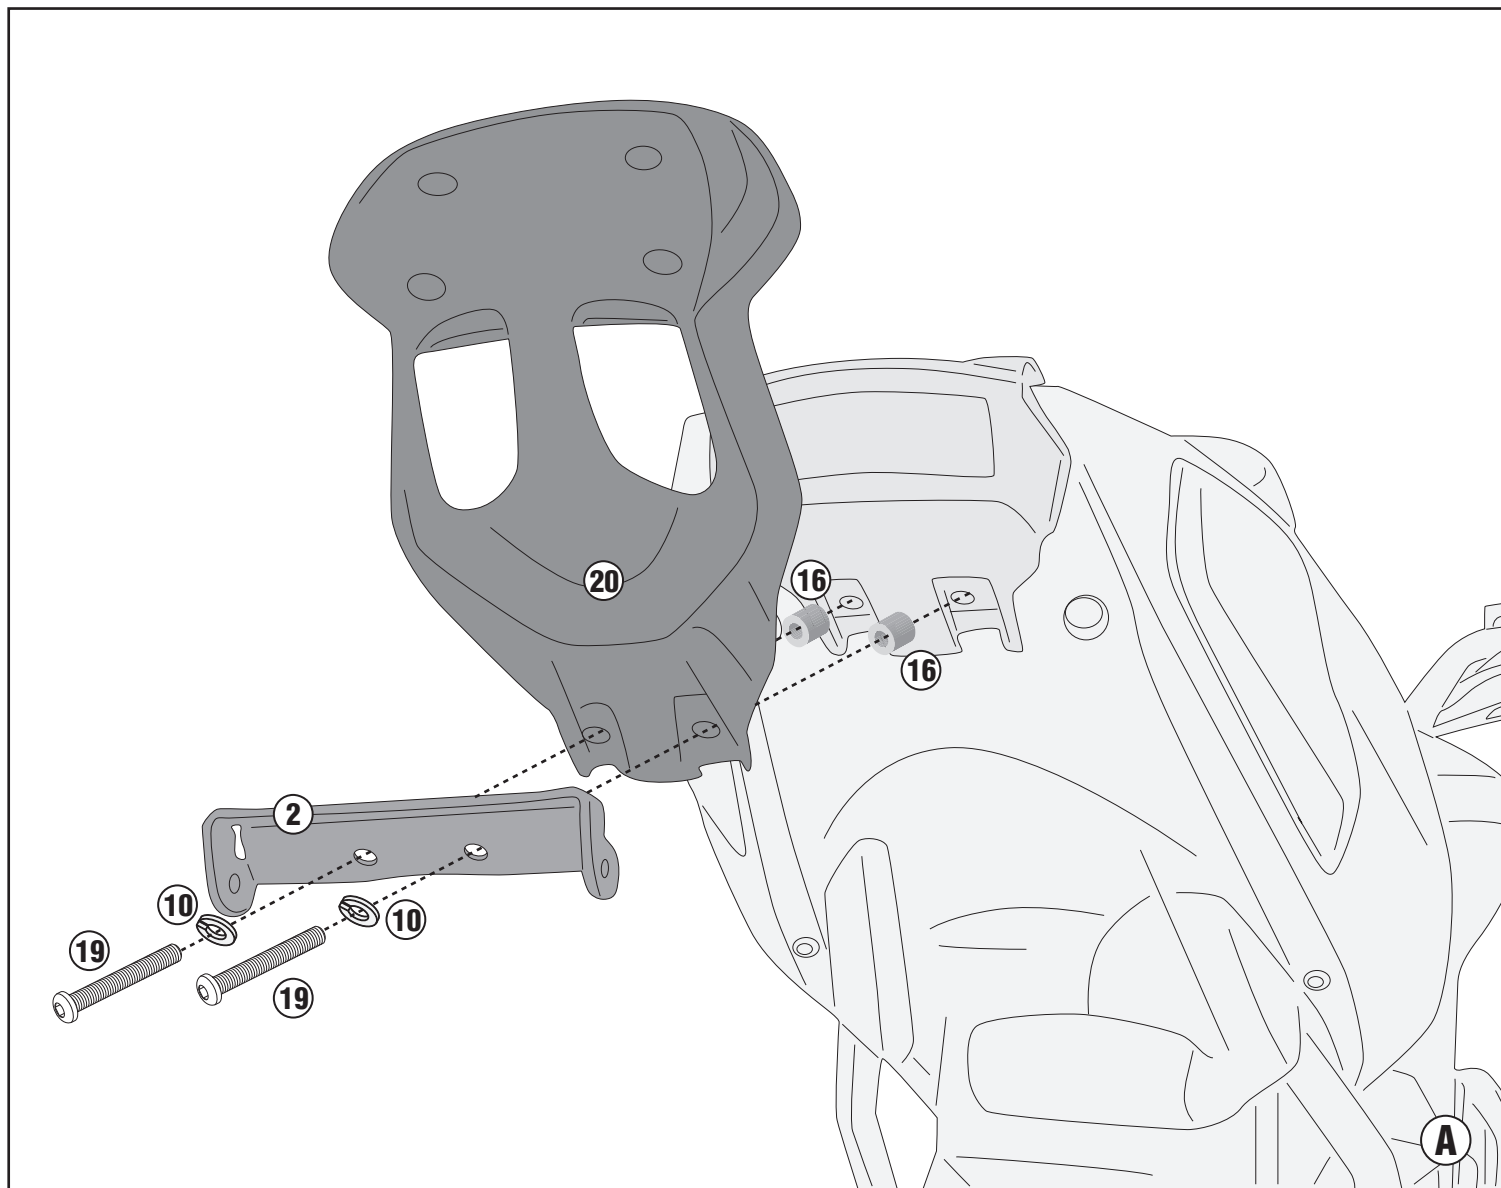

TE8706 - TE8706K

TELAIETTO LATERALE SPECIFICO - SPECIFIC SADDLEBAG TUBULAR HOLDER - SUPPORT TUBULAIRE POUR SACOCHES CAVALIÈRES - SPEZIAL SEITENTRAEGER FUER
WEICHTASCHEN - PORTA ALFORJAS TUBULAR LATERAL - NYEREGTÁSKA TARTÓ KERET

BENELLI 502 C (2019)

AZ EREDETI HÁTTÁMLÁVAL