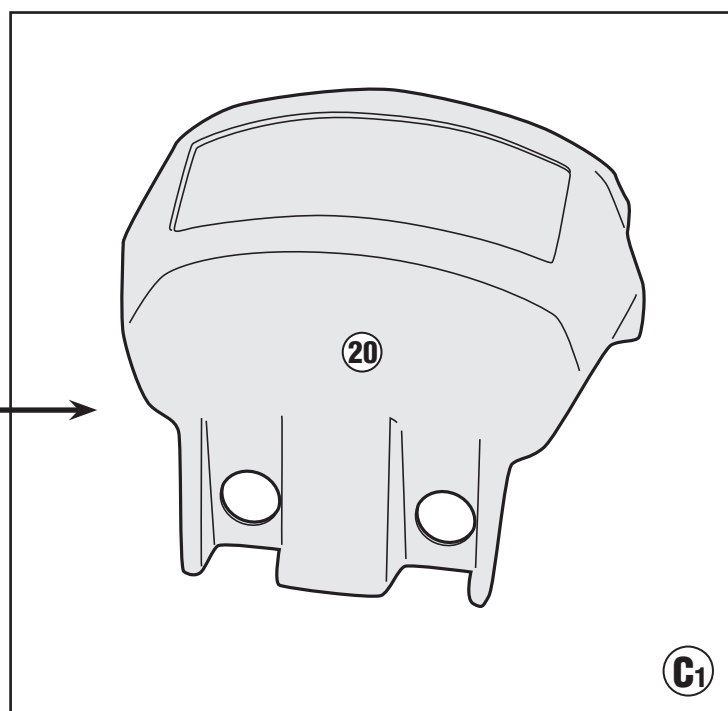

TÁVOLÍTSA EL