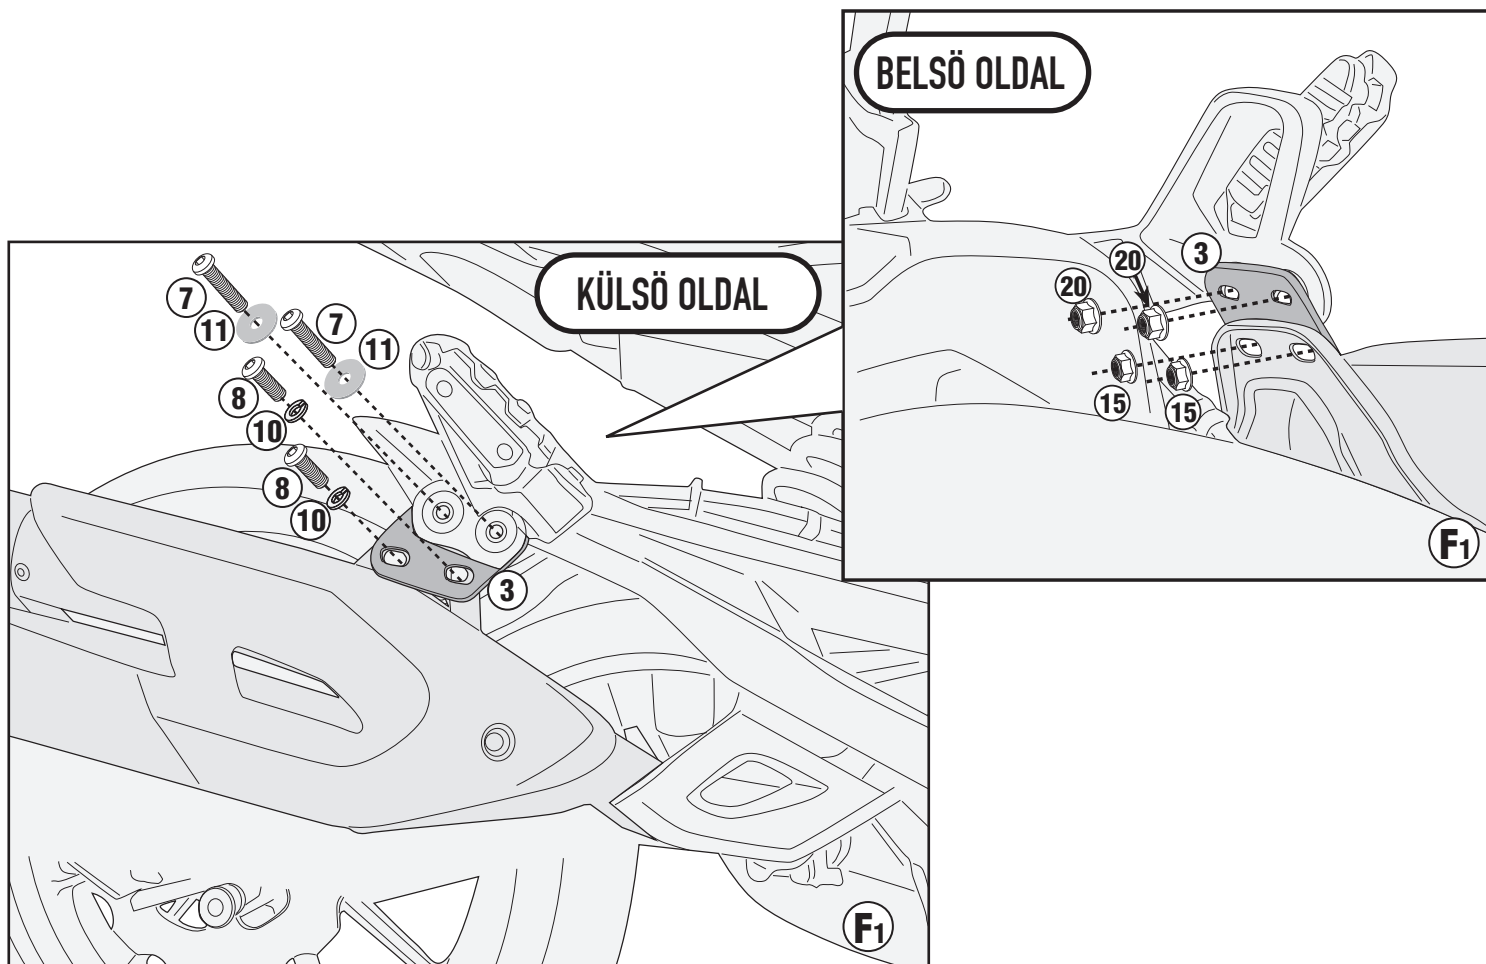

TE8706 - TE8706K

TELAIETTO LATERALE SPECIFICO - SPECIFIC SADDLEBAG TUBULAR HOLDER - SUPPORT TUBULAIRE POUR SACOCHES CAVALIÈRES - SPEZIAL SEITENTRAEGER FUER
WEICHTASCHEN - PORTA ALFORJAS TUBULAR LATERAL - NYEREGTÁSKA TARTÓ KERET

BENELLI 502 C (2019)