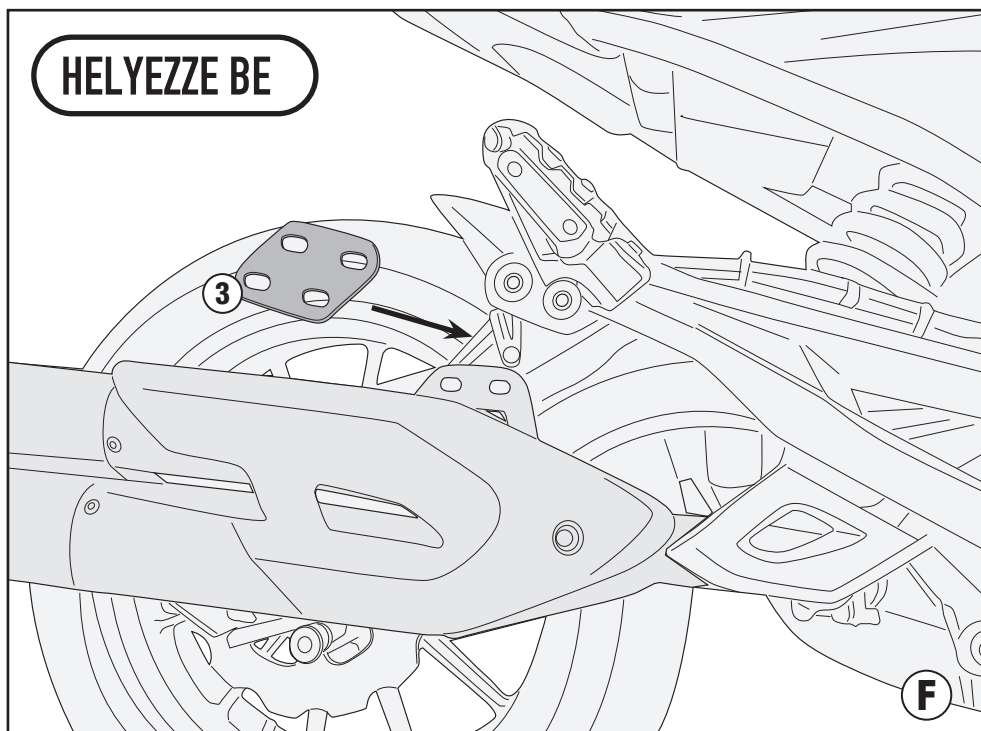

TE8706 - TE8706K

TELAIETTO LATERALE SPECIFICO - SPECIFIC SADDLEBAG TUBULAR HOLDER - SUPPORT TUBULAIRE POUR SACOCHES CAVALIÈRES - SPEZIAL SEITENTRAEGER FUER
WEICHTASCHEN - PORTA ALFORJAS TUBULAR LATERAL - NYEREGTÁSKA TARTÓ KERET

BENELLI 502 C (2019)