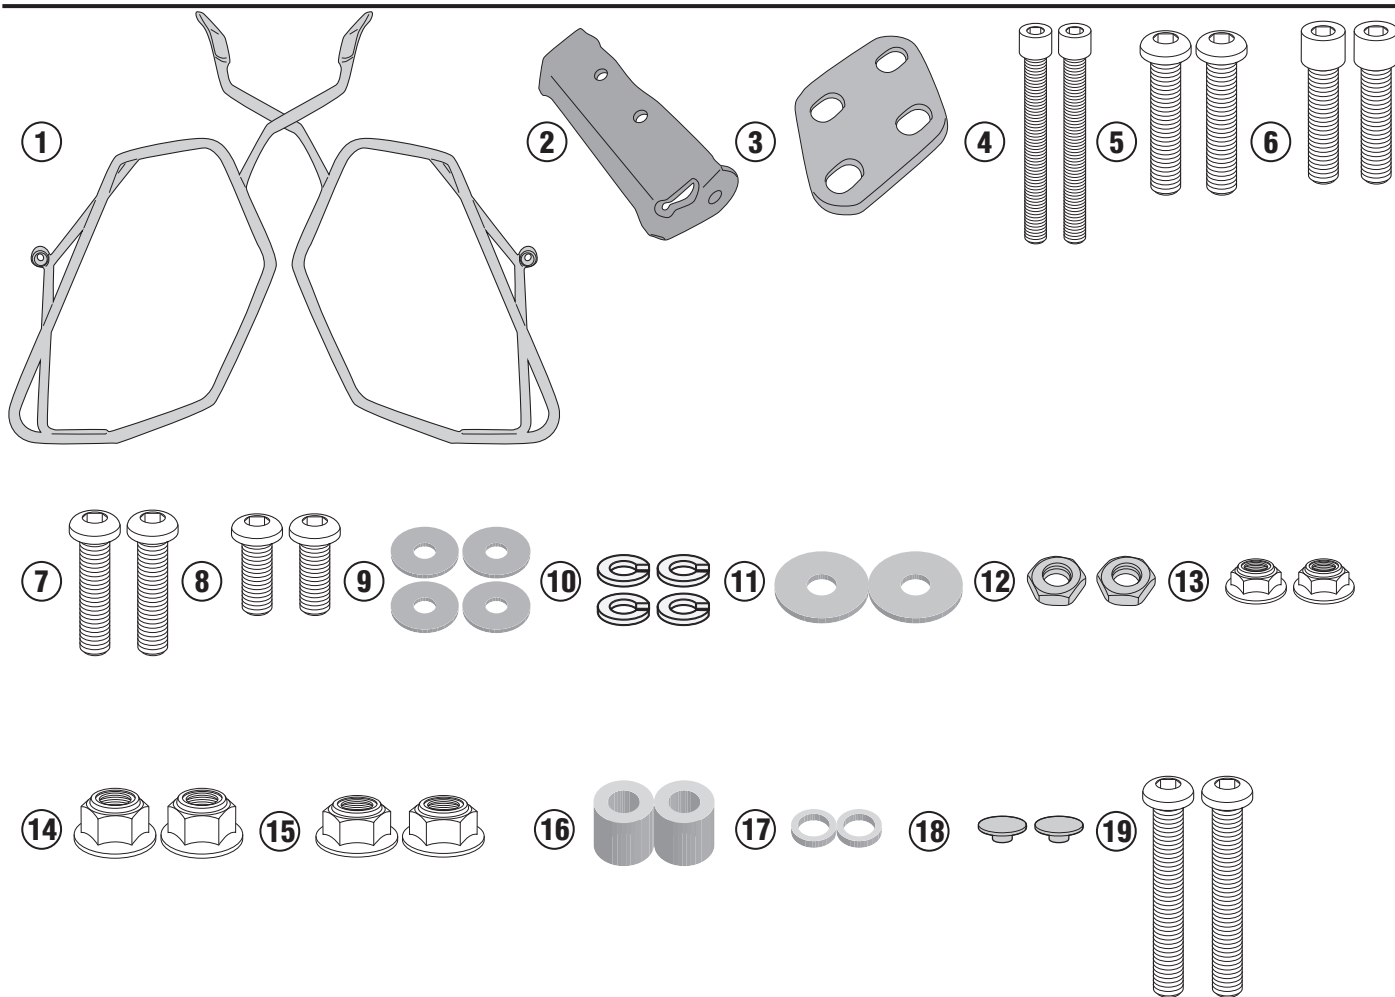

TE8706 - TE8706K

TELAIETTO LATERALE SPECIFICO - SPECIFIC SADDLEBAG TUBULAR HOLDER - SUPPORT TUBULAIRE POUR SACOCHES CAVALIÈRES - SPEZIAL SEITENTRAEGER FUER
WEICHTASCHEN - PORTA ALFORJAS TUBULAR LATERAL - NYEREGTÁSKA TARTÓ KERET

BENELLI 502 C (2019)

N°	Descrizione/Description	Caratteristiche/Features	Codice/Code	Quantità/Quantity
1	Supporto laterale - Lateral support - Untere Halterung Support latéral - Soporte lateral - Tartó keret	-	TE8706DXV TE8706SXV	2(Right;Left)
2	Supporto inferiore - Lower support - Support inférieur - Soporte inferior - Untere Halterung - Alsó tartó	-	GL4214V	1
3	Piastrina di supporto - Support plate Plaque de support - Trägerplatte Pletina de soporte - Tartó lap	-	GL4213V	1
4	Vite - Screw -Vis Schraube - Tornillo - Csavar	TCEI M6x50	650TCEI	2
5	Vite - Screw -Vis Schraube - Tornillo - Csavar	TBEI M8x40	840TBEI	2
6	Vite - Screw -Vis Schraube - Tornillo - Csavar	TCEI M8x35	835TCEI	2
7	Vite - Screw -Vis Schraube - Tornillo - Csavar	TBEI M8x35	835TBEI	2
8	Vite - Screw -Vis Schraube - Tornillo - Csavar	TBEI M8x20	820TBEI	2
9	Rondella - Washer Rondelle - Scheibe Arandela - Alátét	Foro Ø6mm / Esterno Ø18 Spessore 1,5mm	618RON	4
10	Rondella spaccata - Split washer Scheibe - Rondelle fendue Arandela seccionada - Alátét	Foro Ø6mm	Z1060	4
11	Rondella - Washer Rondelle - Scheibe Arandela - Alátét	Foro Ø8mm / Esterno Ø24 Spessore 2mm	258RON	2
12	Dado - Bolt - Erou Mutter - Tuerca - Anya	-	V261	2
13	Dado - Bolt - Erou Mutter - Tuerca - M6 Anya	Dado Autobloccante Flangiato Ribassato M6 (H.7mm)	6DADIABFN	2
14	Dado - Bolt - Erou Mutter - Tuerca - M8 Anya	Dado Autobloccante Flangiato Alto M8 (H.9mm)	8DADIAFLN	2
15	Dado - Bolt - Erou Mutter - Tuerca - M8 Anya	Dado Autobloccante Flangiato Zigrinato M8 (H.8mm)	8DADIFZ	2
16	Distanziale - Spacer Entretoise - Distanzstueck Distanciador - Távtartó	Ø16x16 Foro 8,5mm	C16L16F8,5T	2
17	Distanziale - Spacer Entretoise - Distanzstueck Distanciador - Távtartó	Ø12x2,5 Foro 8,5mm	C12L2,5F8,5T	2
18	Coprivite - Screw Cap Cache Vis - Stoppschraube Tapa Tornillo - Csavar kupak	-	Z801	2
19	Vite - Screw -Vis Schraube - Tornillo - Csavar	TBEI M8x50	850TBEI	2
20	Componenti Originali - Original Parts Parties Originales - Original Bauteile Componentes Originales - Eredeti alkatrészek	-	-	-

TE8706 - TE8706K

TELAIETTO LATERALE SPECIFICO - SPECIFIC SADDLEBAG TUBULAR HOLDER - SUPPORT TUBULAIRE POUR SACOCHES CAVALIÈRES - SPEZIAL SEITENTRAEGER FUER
WEICHTASCHEN - PORTA ALFORJAS TUBULAR LATERAL - NYEREGTÁSKA TARTÓ KERET

BENELLI 502 C (2019)