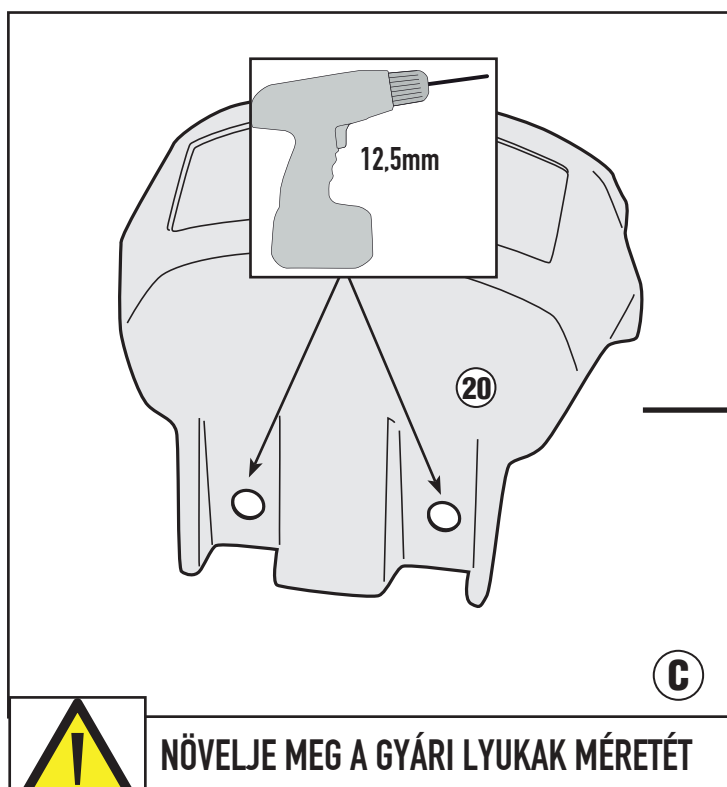

TÁVOLÍTSA EL