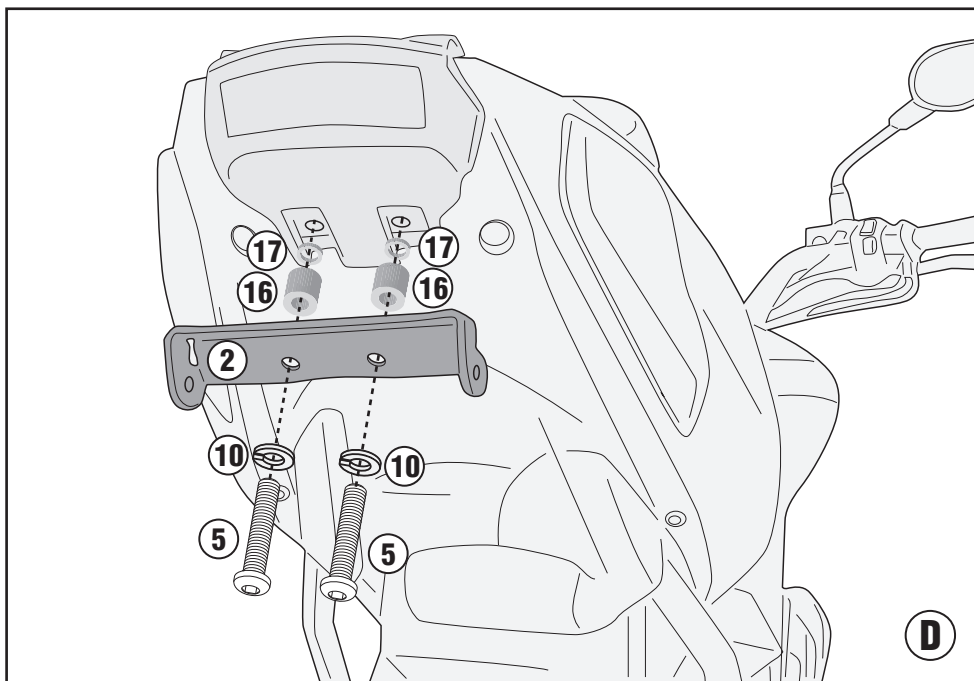

TE8706 - TE8706K

TELAIETTO LATERALE SPECIFICO - SPECIFIC SADDLEBAG TUBULAR HOLDER - SUPPORT TUBULAIRE POUR SACOCHES CAVALIÈRES - SPEZIAL SEITENTRAEGER FUER
WEICHTASCHEN - PORTA ALFORJAS TUBULAR LATERAL - NYEREGTÁSKA TARTÓ KERET

BENELLI 502 C (2019)