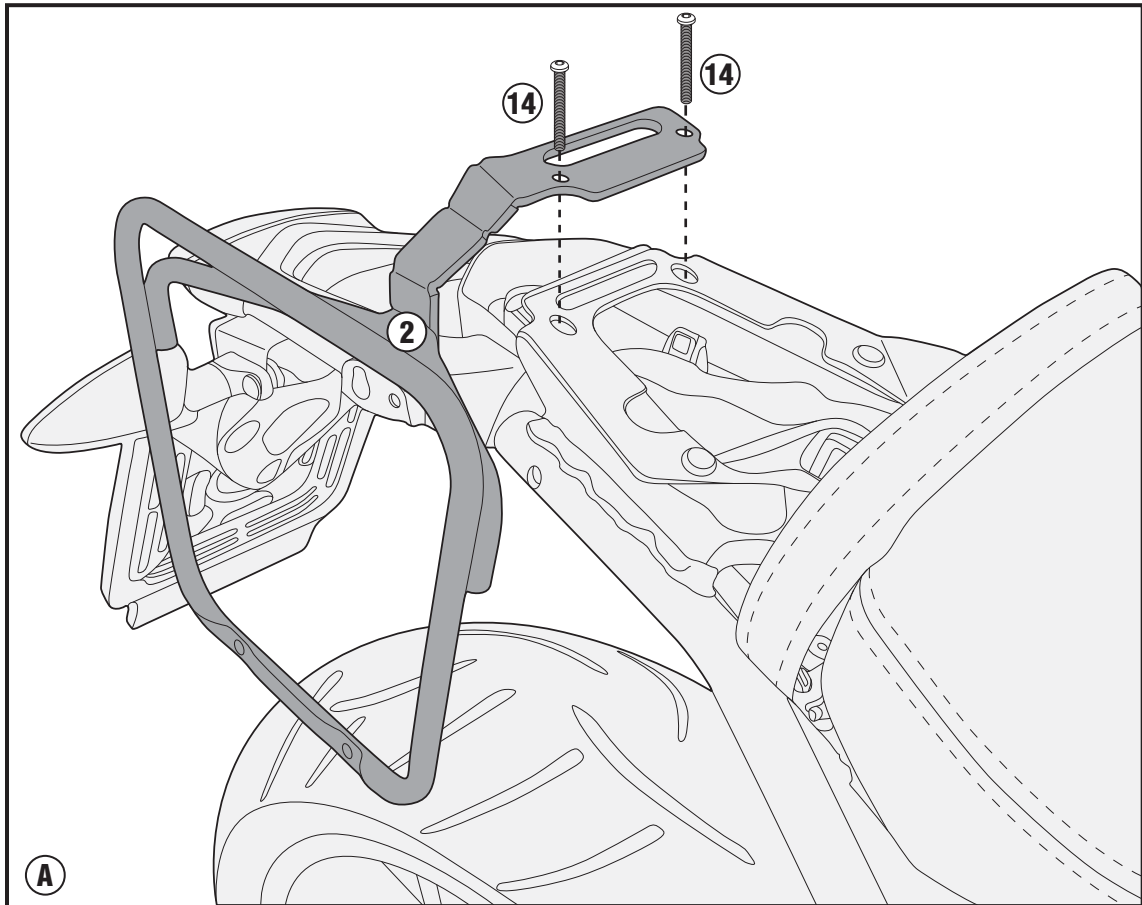

TMT5115

PORTAPACCO SPECIFICO - SPECIFIC HOLDER - PORTE-PAQUET SPÉCIFIQUE - SPEZIFISCHER TRÄGER - PORTA-EQUIPAJE ESPECÍFICO - TARTÓ KERET

BMW NINE T (2014 - 2015)