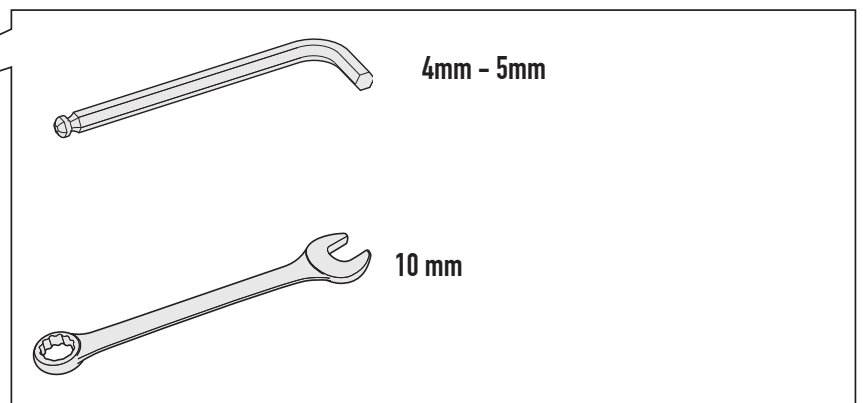

TMT5115

PORTAPACCO SPECIFICO - SPECIFIC HOLDER - PORTE-PAQUET SPÉCIFIQUE - SPEZIFISCHER TRÄGER - PORTA-EQUIPAJE ESPECÍFICO - TARTÓ KERET

BMW NINE T (2014 - 2015)

N°	Descrizione	Caratteristiche	Codice	Quantità
1	Supporto - Support - Support Halierung - Soporte - Tartó	-	GNB1497S	1
2	Supporto - Support - Support Halierung - Soporte - Tartó	-	GNB1498S	1
3	Supporto - Support - Support Halierung - Soporte - Tartó	-	GL2760S	1
4	Vite - Screw Vis - Schraube Tornillo - Csavar	TBEI Mx55	855TBEI	1
5	Vite - Screw Vis - Schraube Tornillo - Csavar	TSP M6x25	625TSP	2
6	Vite - Screw Vis - Schraube Tornillo - Csavar	TBEI M5x16	516TBEI	2
7	Rondella - Washer Rondelle - Scheibe Arandela - Alátét	-	814RON	1
8	Rondella - Washer Rondelle - Scheibe Arandela - Alátét	-	820RON	1
9	Rondella - Washer Rondelle - Scheibe Arandela - Alátét	-	515RON	4
10	Dado - Bolt - Erou Mutter - Tuerca - Anya	-	V423	1
11	Dado - Bolt - Erou Mutter - Tuerca - M8 Anya	Dado Auto bloccante Flangiato Flangiato M8	8DADIAFLN	1
12	Dado - Bolt - Erou Mutter - Tuerca - M6 Anya	Dado Auto Bloccante Flangiato M6	6DADIAFL	2
13	Funghetto - Support hooks - Befestigungspilz - Crochets support -Rögzítő kampó	-	Z125X	2
14	Componenti Originali - Original Parts Parties Originales - Original Bauteile Componentes Originales - Eredeti alkatrészek	-	-	-

TMT5115

PORTAPACCO SPECIFICO - SPECIFIC HOLDER - PORTE-PAQUET SPÉCIFIQUE - SPEZIFISCHER TRÄGER - PORTA-EQUIPAJE ESPECÍFICO - TARTÓ KERET

BMW NINE T (2014 - 2015)

TMT5115

PORTAPACCO SPECIFICO - SPECIFIC HOLDER - PORTE-PAQUET SPÉCIFIQUE - SPEZIFISCHER TRÄGER - PORTA-EQUIPAJE ESPECÍFICO - TARTÓ KERET