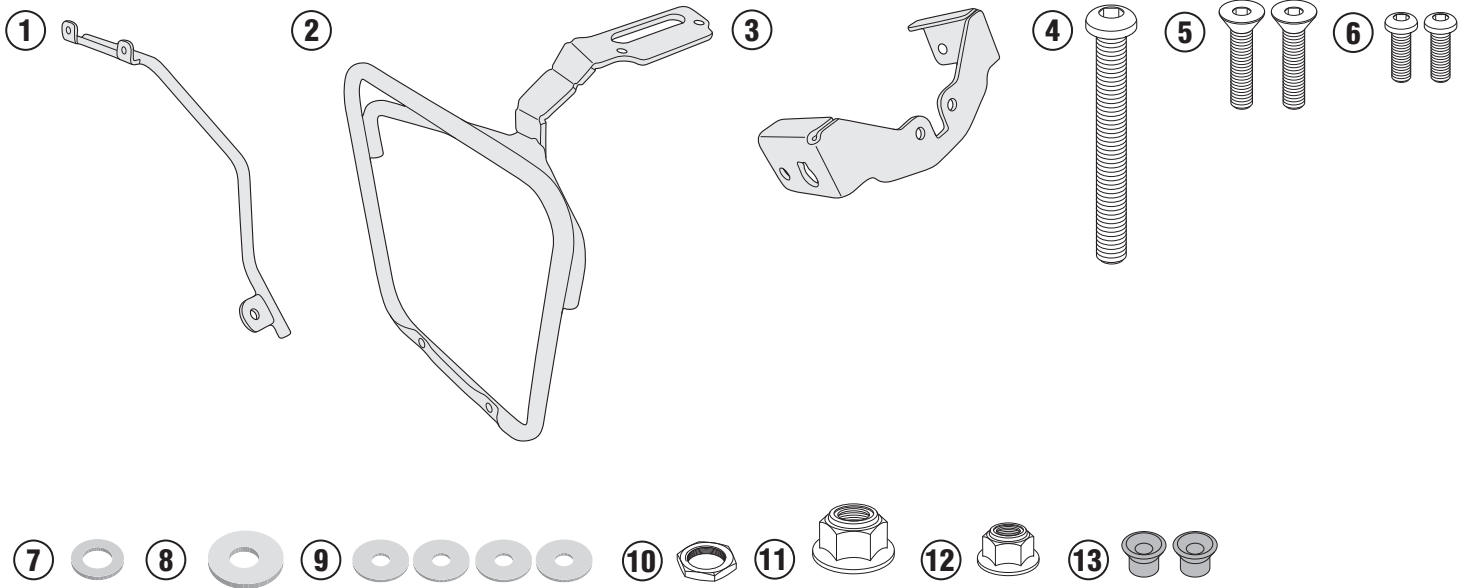

TMT5115

PORTAPACCO SPECIFICO - SPECIFIC HOLDER - PORTE-PAQUET SPÉCIFIQUE - SPEZIFISCHER TRÄGER - PORTA-EQUIPAJE ESPECÍFICO - TARTÓ KERET

BMW NINE T (2014 - 2015)

N°	Descrizione	Caratteristiche	Codice	Quantità
1	Supporto - Support - Support Halierung - Soporte - Tartó	-	GNB1497S	1
2	Supporto - Support - Support Halierung - Soporte - Tartó	-	GNB1498S	1
3	Supporto - Support - Support Halierung - Soporte - Tartó	-	GL2760S	1
4	Vite - Screw Vis - Schraube Tornillo - Csavar	TBEI Mx55	855TBEI	1
5	Vite - Screw Vis - Schraube Tornillo - Csavar	TSP M6x25	625TSP	2
6	Vite - Screw Vis - Schraube Tornillo - Csavar	TBEI M5x16	516TBEI	2
7	Rondella - Washer Rondelle - Scheibe Arandela - Alátét	-	814RON	1
8	Rondella - Washer Rondelle - Scheibe Arandela - Alátét	-	820RON	1
9	Rondella - Washer Rondelle - Scheibe Arandela - Alátét	-	515RON	4
10	Dado - Bolt - Erou Mutter - Tuerca - Anya	-	V423	1
11	Dado - Bolt - Erou Mutter - Tuerca - M8 Anya	Dado Auto bloccante Flangiato Flangiato M8	8DADIAFLN	1
12	Dado - Bolt - Erou Mutter - Tuerca - M6 Anya	Dado Auto Bloccante Flangiato M6	6DADIAFL	2
13	Funghetto - Support hooks - Befestigungspilz - Crochets support -Rögzítő kampó	-	Z125X	2
14	Componenti Originali - Original Parts Parties Originales - Original Bauteile Componentes Originales - Eredeti alkatrészek	-	-	-

TMT5115

PORTAPACCO SPECIFICO - SPECIFIC HOLDER - PORTE-PAQUET SPÉCIFIQUE - SPEZIFISCHER TRÄGER - PORTA-EQUIPAJE ESPECÍFICO - TARTÓ KERET

BMW NINE T (2014 - 2015)

TMT5115

PORTAPACCO SPECIFICO - SPECIFIC HOLDER - PORTE-PAQUET SPÉCIFIQUE - SPEZIFISCHER TRÄGER - PORTA-EQUIPAJE ESPECÍFICO - TARTÓ KERET

BMW NINE T (2014 - 2015)

TMT5115

PORTAPACCO SPECIFICO - SPECIFIC HOLDER - PORTE-PAQUET SPÉCIFIQUE - SPEZIFISCHER TRÄGER - PORTA-EQUIPAJE ESPECÍFICO - TARTÓ KERET

BMW NINE T (2014 - 2015)