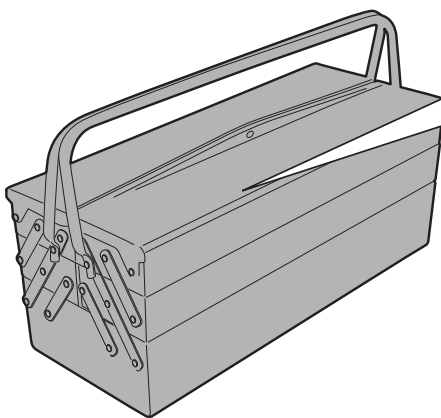

TMT5115

PORTAPACCO SPECIFICO - SPECIFIC HOLDER - PORTE-PAQUET SPÉCIFIQUE - SPEZIFISCHER TRÄGER - PORTA-EQUIPAJE ESPECÍFICO - TARTÓ KERET

BMW NINE T (2014 - 2015)

N°	Descrizione	Caratteristiche	Codice	Quantità
1	Supporto - Support - Support Halierung - Soporte - Tartó	-	GNB1497S	1
2	Supporto - Support - Support Halierung - Soporte - Tartó	-	GNB1498S	1
3	Supporto - Support - Support Halierung - Soporte - Tartó	-	GL2760S	1
4	Vite - Screw Vis - Schraube Tornillo - Csavar	TBEI Mx55	855TBEI	1
5	Vite - Screw Vis - Schraube Tornillo - Csavar	TSP M6x25	625TSP	2
6	Vite - Screw Vis - Schraube Tornillo - Csavar	TBEI M5x16	516TBEI	2
7	Rondella - Washer Rondelle - Scheibe Arandela - Alátét	-	814RON	1
8	Rondella - Washer Rondelle - Scheibe Arandela - Alátét	-	820RON	1
9	Rondella - Washer Rondelle - Scheibe Arandela - Alátét	-	515RON	4
10	Dado - Bolt - Erou Mutter - Tuerca - Anya	-	V423	1
11	Dado - Bolt - Erou Mutter - Tuerca - M8 Anya	Dado Auto bloccante Flangiato Flangiato M8	8DADIAFLN	1
12	Dado - Bolt - Erou Mutter - Tuerca - M6 Anya	Dado Auto Bloccante Flangiato M6	6DADIAFL	2
13	Funghetto - Support hooks - Befestigungspilz - Crochets support -Rögzítő kampó	-	Z125X	2
14	Componenti Originali - Original Parts Parties Originales - Original Bauteile Componentes Originales - Eredeti alkatrészek	-	-	-

TMT5115

PORTAPACCO SPECIFICO - SPECIFIC HOLDER - PORTE-PAQUET SPÉCIFIQUE - SPEZIFISCHER TRÄGER - PORTA-EQUIPAJE ESPECÍFICO - TARTÓ KERET

BMW NINE T (2014 - 2015)

TMT5115

PORTAPACCO SPECIFICO - SPECIFIC HOLDER - PORTE-PAQUET SPÉCIFIQUE - SPEZIFISCHER TRÄGER - PORTA-EQUIPAJE ESPECÍFICO - TARTÓ KERET