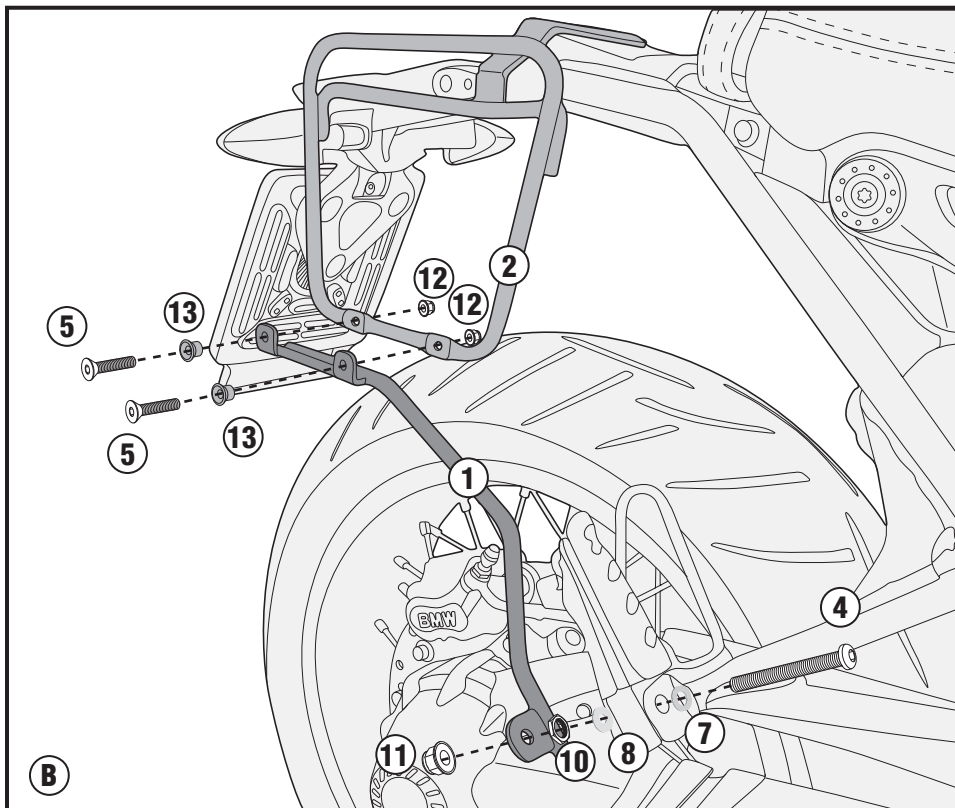

TMT5115

PORTAPACCO SPECIFICO - SPECIFIC HOLDER - PORTE-PAQUET SPÉCIFIQUE - SPEZIFISCHER TRÄGER - PORTA-EQUIPAJE ESPECÍFICO - TARTÓ KERET

BMW NINE T (2014 - 2015)