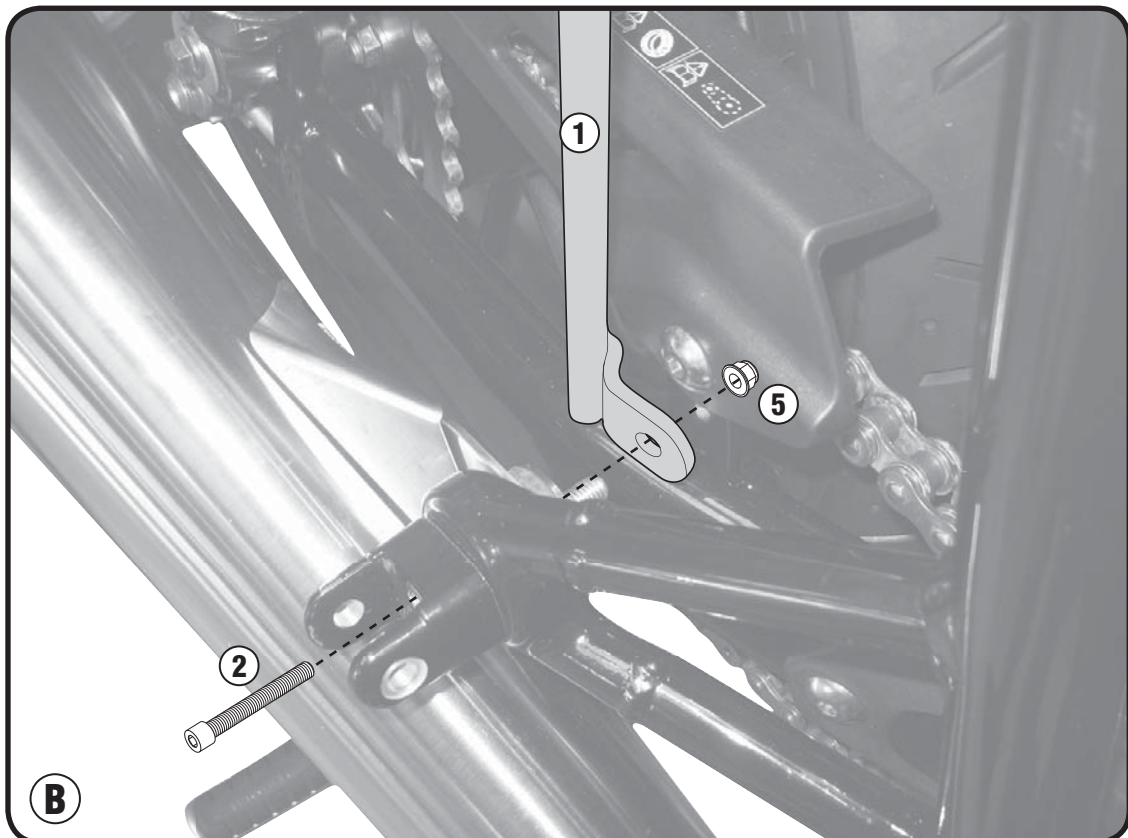

TMT6407 - TMT6407

PORTAPACCO SPECIFICO - SPECIFIC HOLDER - PORTE-PAQUET SPÉCIFIQUE - SPEZIFISCHER TRÄGER - PORTA-EQUIPAJE ESPECÍFICO - TARTÓ KERET

TRIUMPH STREET TWIN 900 (2016)

N°	Descrizione	Caratteristiche	Codice	Quantità
1	Telaio laterale - Side frame - Châssis latéral - Soporte lateral - Seitenrahmen - Oldalsó keret	-	TMT6407DXS TMT6407SXS	2 (Dx-Sx)
2	Vite - Screw Vis - Schraube Tornillo - Csavar	TCEI M8x50	850TCEI	2
3	Vite - Screw Vis - Schraube Tornillo - Csavar	TBEIFN M6x20	620TBEIFN	2
4	Vite - Screw Vis - Schraube Tornillo - Csavar	TECF M8x25	825TECF	2
5	Componenti Originali - Original Parts Parties Originales - Original Bauteile Componentes Originales - Eredeti alkatrészek	-	-	-

ISTRUZIONI DI MONTAGGIO - MOUNTING INSTRUCTIONS
INSTRUCTIONS DE MONTAGE - BAUANLEITUNG - FELSZERELÉSI
UTMUTATO

TMT6407 - TMT6407

PORTAPACCO SPECIFICO - SPECIFIC HOLDER - PORTE-PAQUET SPÉCIFIQUE - SPEZIFISCHER TRÄGER - PORTA-EQUIPAJE ESPECÍFICO - TARTÓ KERET

TRIUMPH STREET TWIN 900 (2016)

ISTRUZIONI DI MONTAGGIO - MOUNTING INSTRUCTIONS
INSTRUCTIONS DE MONTAGE - BAUANLEITUNG - FELSZERELÉSI
UTMUTATO