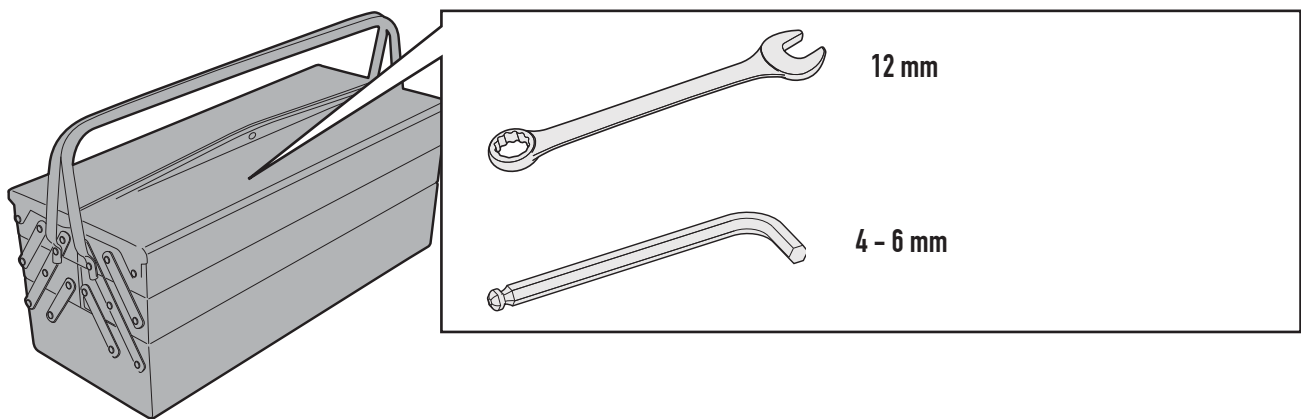

TMT6407 - TMT6407

PORTAPACCO SPECIFICO - SPECIFIC HOLDER - PORTE-PAQUET SPÉCIFIQUE - SPEZIFISCHER TRÄGER - PORTA-EQUIPAJE ESPECÍFICO - TARTÓ KERET

TRIUMPH STREET TWIN 900 (2016)

N°	Descrizione	Caratteristiche	Codice	Quantità
1	Telaio laterale - Side frame - Châssis latéral - Soporte lateral - Seitenrahmen - Oldalsó keret	-	TMT6407DXS TMT6407SXS	2 (Dx-Sx)
2	Vite - Screw Vis - Schraube Tornillo - Csavar	TCEI M8x50	850TCEI	2
3	Vite - Screw Vis - Schraube Tornillo - Csavar	TBEIFN M6x20	620TBEIFN	2
4	Vite - Screw Vis - Schraube Tornillo - Csavar	TECF M8x25	825TECF	2
5	Componenti Originali - Original Parts Parties Originales - Original Bauteile Componentes Originales - Eredeti alkatrészek	-	-	-