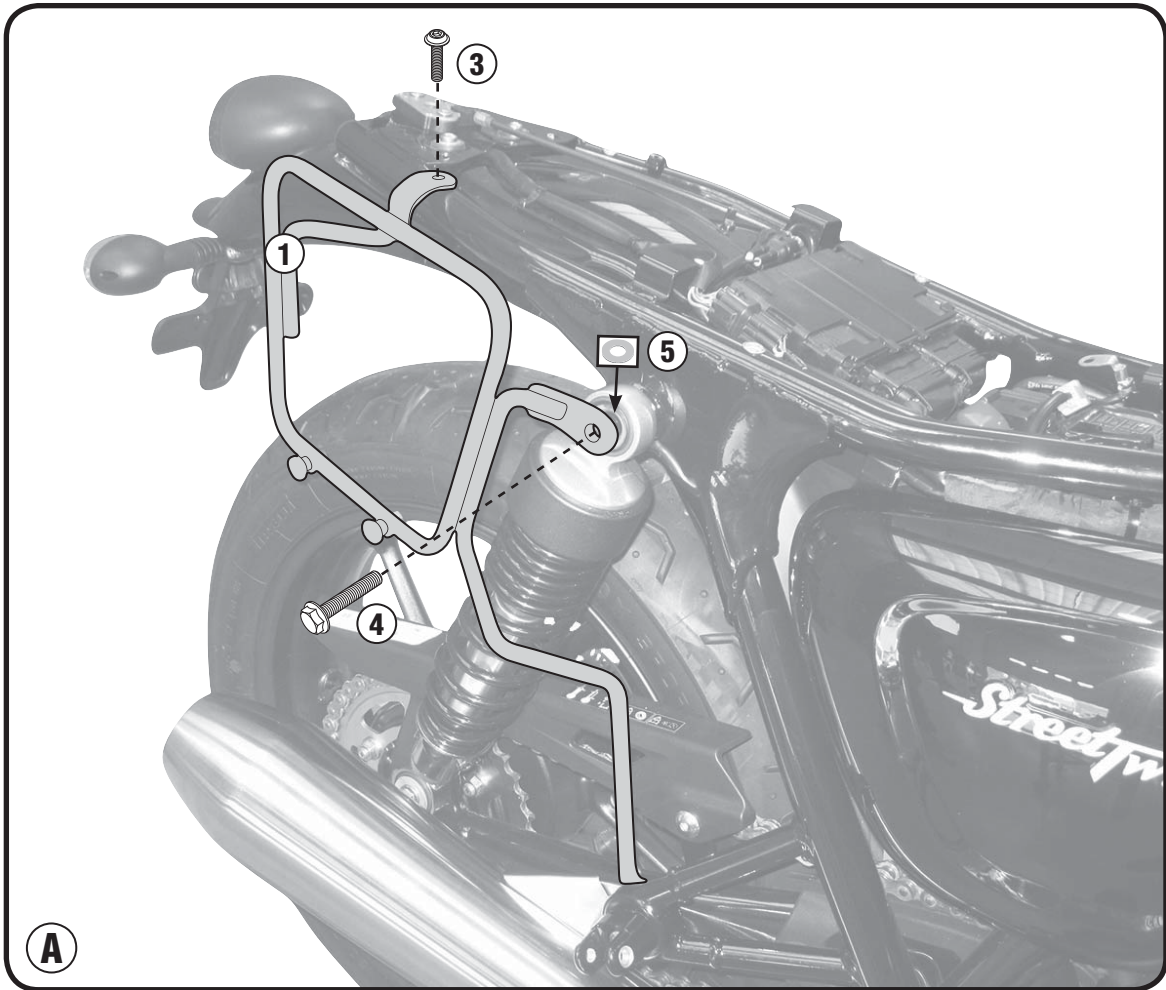

TMT6407 - TMT6407

PORTAPACCO SPECIFICO - SPECIFIC HOLDER - PORTE-PAQUET SPÉCIFIQUE - SPEZIFISCHER TRÄGER - PORTA-EQUIPAJE ESPECÍFICO - TARTÓ KERET

TRIUMPH STREET TWIN 900 (2016)

N°	Descrizione	Caratteristiche	Codice	Quantità
1	Telaio laterale - Side frame - Châssis latéral - Soporte lateral - Seitenrahmen - Oldalsó keret	-	TMT6407DXS TMT6407SXS	2 (Dx-Sx)
2	Vite - Screw Vis - Schraube Tornillo - Csavar	TCEI M8x50	850TCEI	2
3	Vite - Screw Vis - Schraube Tornillo - Csavar	TBEIFN M6x20	620TBEIFN	2
4	Vite - Screw Vis - Schraube Tornillo - Csavar	TECF M8x25	825TECF	2
5	Componenti Originali - Original Parts Parties Originales - Original Bauteile Componentes Originales - Eredeti alkatrészek	-	-	-

ISTRUZIONI DI MONTAGGIO - MOUNTING INSTRUCTIONS
INSTRUCTIONS DE MONTAGE - BAUANLEITUNG - FELSZERELÉSI
UTMUTATO

TMT6407 - TMT6407

PORTAPACCO SPECIFICO - SPECIFIC HOLDER - PORTE-PAQUET SPÉCIFIQUE - SPEZIFISCHER TRÄGER - PORTA-EQUIPAJE ESPECÍFICO - TARTÓ KERET

TRIUMPH STREET TWIN 900 (2016)

ISTRUZIONI DI MONTAGGIO - MOUNTING INSTRUCTIONS
INSTRUCTIONS DE MONTAGE - BAUANLEITUNG - FELSZERELÉSI
UTMUTATO