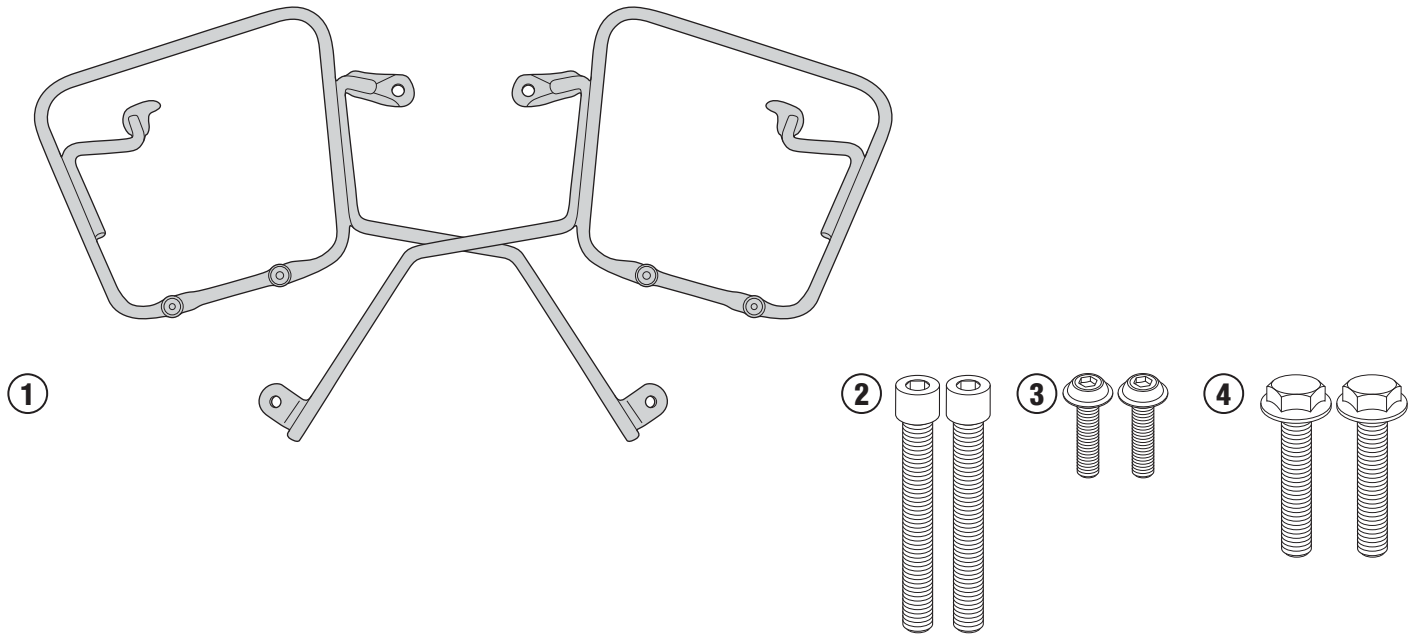

TMT6407 - TMT6407

PORTAPACCO SPECIFICO - SPECIFIC HOLDER - PORTE-PAQUET SPÉCIFIQUE - SPEZIFISCHER TRÄGER - PORTA-EQUIPAJE ESPECÍFICO - TARTÓ KERET

TRIUMPH STREET TWIN 900 (2016)

N°	Descrizione	Caratteristiche	Codice	Quantità
1	Telaio laterale - Side frame - Châssis latéral - Soporte lateral - Seitenrahmen - Oldalsó keret	-	TMT6407DXS TMT6407SXS	2 (Dx-Sx)
2	Vite - Screw Vis - Schraube Tornillo - Csavar	TCEI M8x50	850TCEI	2
3	Vite - Screw Vis - Schraube Tornillo - Csavar	TBEIFN M6x20	620TBEIFN	2
4	Vite - Screw Vis - Schraube Tornillo - Csavar	TECF M8x25	825TECF	2
5	Componenti Originali - Original Parts Parties Originales - Original Bauteile Componentes Originales - Eredeti alkatrészek	-	-	-

ISTRUZIONI DI MONTAGGIO - MOUNTING INSTRUCTIONS
INSTRUCTIONS DE MONTAGE - BAUANLEITUNG - FELSZERELÉSI
UTMUTATO

TMT6407 - TMT6407

PORTAPACCO SPECIFICO - SPECIFIC HOLDER - PORTE-PAQUET SPÉCIFIQUE - SPEZIFISCHER TRÄGER - PORTA-EQUIPAJE ESPECÍFICO - TARTÓ KERET

TRIUMPH STREET TWIN 900 (2016)

ISTRUZIONI DI MONTAGGIO - MOUNTING INSTRUCTIONS
INSTRUCTIONS DE MONTAGE - BAUANLEITUNG - FELSZERELÉSI
UTMUTATO