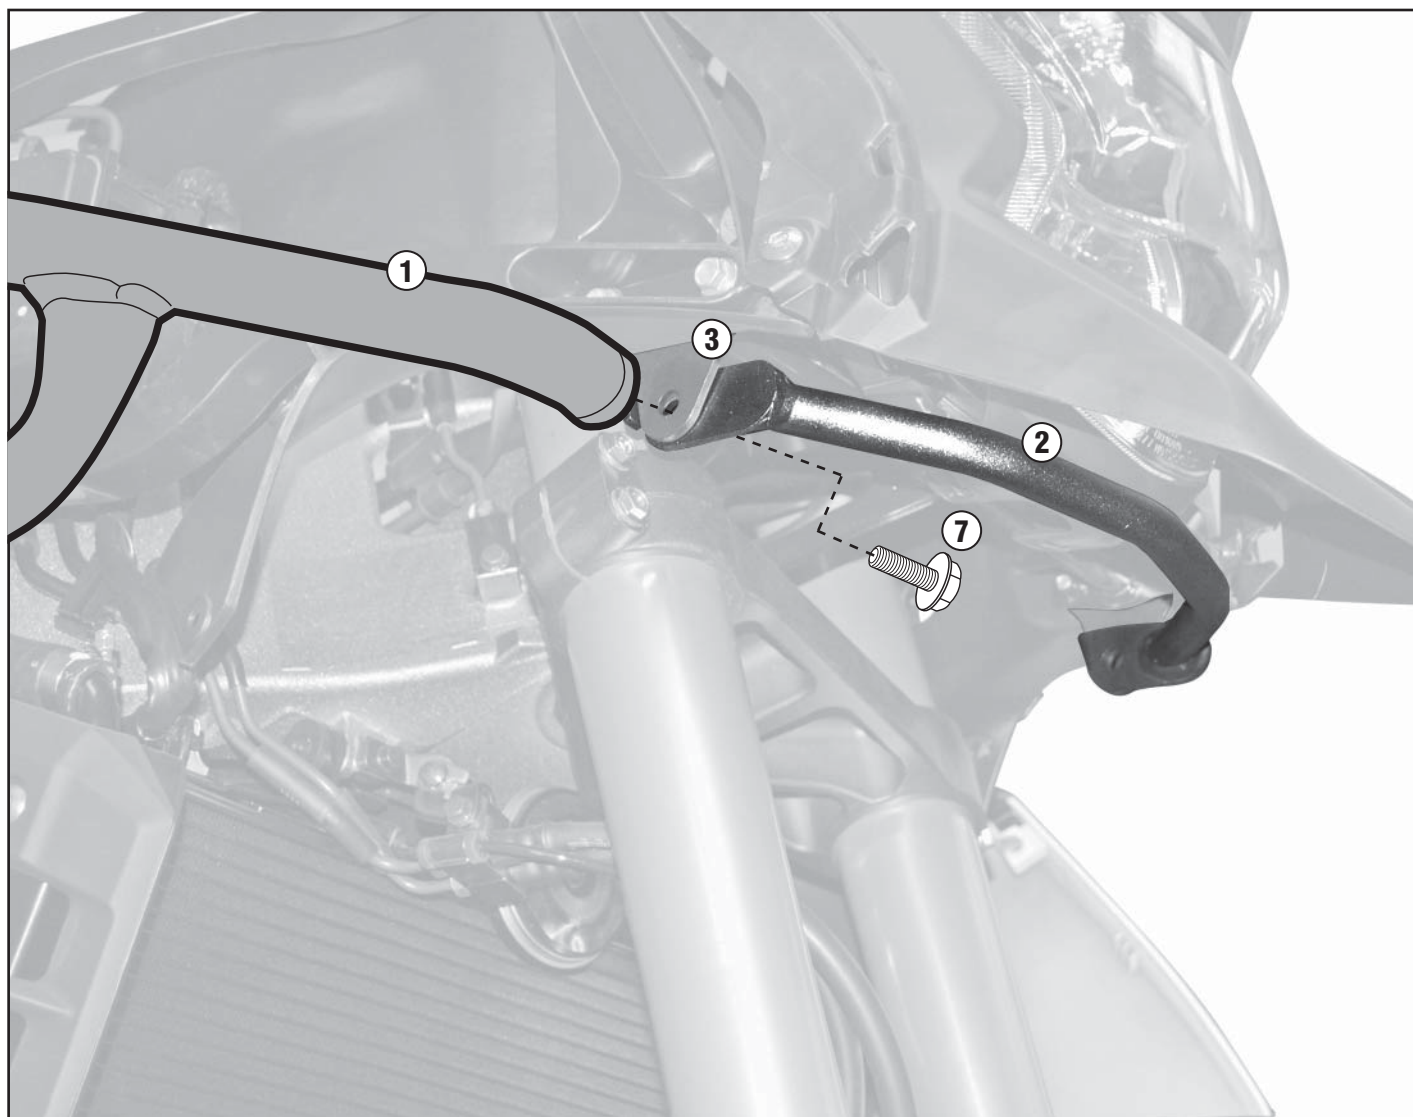

TN1110 - KN1110

SPECIÁLIS BUKÓCSŐ

HONDA CROSSTOURER 1200cc (2012)

N°	Leírás	Méret	Kód	Mennyiség	
1	BUKÓCSŐ	-	-	2 (Jobb.Bal)	
2	ÖSSZEKÖTŐ ELEM	-	-	1	
3	Rögzítő elem	GL2103	-	2	
4	Csavar	TCEI M12x100 1.25	-	1	
5	Csavar	TCEI M12x70 1.25	-	2	
6	Csavar	TCEI M12x90 1.25	-	1	
7	Csavar	TEF M8x20	-	2	
8	Kupak	Z2160	-	4	
9	Eredeti Alkatrészek	-	-	-	

TN1110 - KN1110
SPECIALIS BUKÓCSŐ
HONDA CROSSTOURER 1200cc (2012)

TN1110 - KN1110

SPECIÁLIS BUKÓCSŐ

HONDA CROSSTOURER 1200cc (2012)

ELTÁVOLÍTANI

TN1110 - KN1110

SPECIÁLIS BUKÓCSŐ

HONDA CROSSTOURER 1200cc (2012)