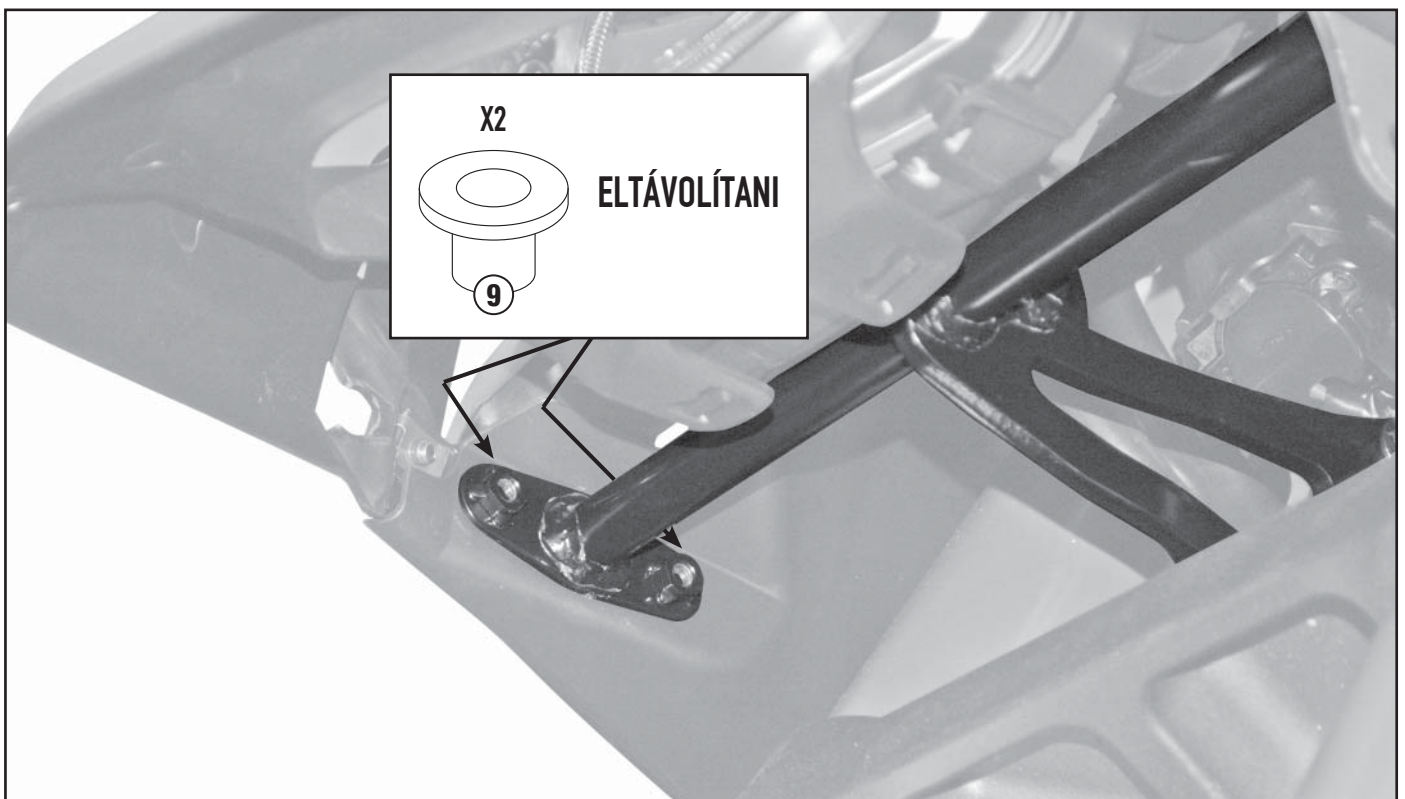

TN1110 - KN1110

SPECIÁLIS BUKÓCSŐ

HONDA CROSSTOURER 1200cc (2012)

N°	Leírás	Méret	Kód	Mennyiség	
1	BUKÓCSŐ	-	-	2 (Jobb.Bal)	
2	ÖSSZEKÖTŐ ELEM	-	-	1	
3	Rögzítő elem	GL2103	-	2	
4	Csavar	TCEI M12x100 1.25	-	1	
5	Csavar	TCEI M12x70 1.25	-	2	
6	Csavar	TCEI M12x90 1.25	-	1	
7	Csavar	TEF M8x20	-	2	
8	Kupak	Z2160	-	4	
9	Eredeti Alkatrészek	-	-	-	

TN1110 - KN1110
SPECIALIS BUKÓCSŐ
HONDA CROSSTOURER 1200cc (2012)

TN1110 - KN1110

SPECIÁLIS BUKÓCSŐ

HONDA CROSSTOURER 1200cc (2012)

ELTÁVOLÍTANI

TN1110 - KN1110

SPECIÁLIS BUKÓCSŐ

HONDA CROSSTOURER 1200cc (2012)