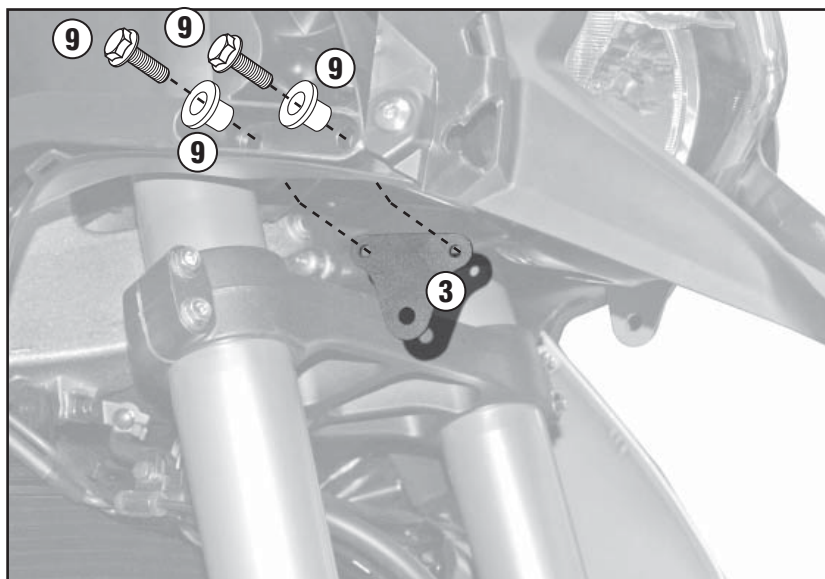

TN1110 - KN1110

SPECIÁLIS BUKÓCSŐ

HONDA CROSSTOURER 1200cc (2012)

N°	Leírás	Méret	Kód	Mennyiség	
1	BUKÓCSŐ	-	-	2 (Jobb.Bal)	
2	ÖSSZEKÖTŐ ELEM	-	-	1	
3	Rögzítő elem	GL2103	-	2	
4	Csavar	TCEI M12x100 1.25	-	1	
5	Csavar	TCEI M12x70 1.25	-	2	
6	Csavar	TCEI M12x90 1.25	-	1	
7	Csavar	TEF M8x20	-	2	
8	Kupak	Z2160	-	4	
9	Eredeti Alkatrészek	-	-	-	

TN1110 - KN1110
SPECIALIS BUKÓCSŐ
HONDA CROSSTOURER 1200cc (2012)

TN1110 - KN1110

SPECIÁLIS BUKÓCSŐ

HONDA CROSSTOURER 1200cc (2012)

ELTÁVOLÍTANI

TN1110 - KN1110

SPECIÁLIS BUKÓCSŐ

HONDA CROSSTOURER 1200cc (2012)

TN1110 - KN1110

SPECIÁLIS BUKÓCSŐ

HONDA CROSSTOURER 1200cc (2012)