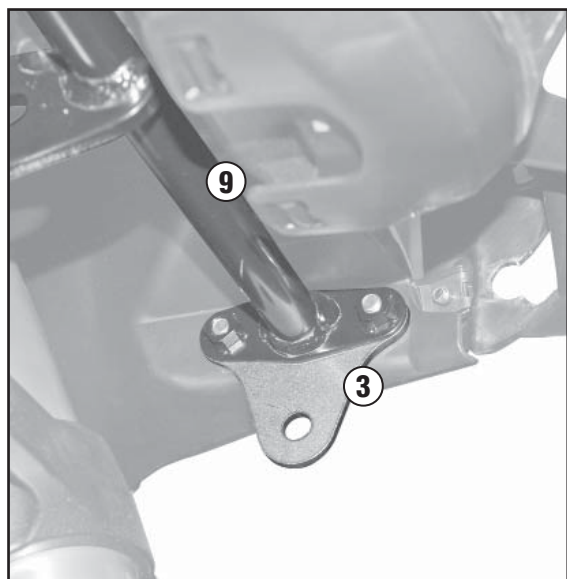

TN1110 - KN1110

SPECIÁLIS BUKÓCSŐ

HONDA CROSSTOURER 1200cc (2012)

N°	Leírás	Méret	Kód	Mennyiség	
1	BUKÓCSŐ	-	-	2 (Jobb.Bal)	
2	ÖSSZEKÖTŐ ELEM	-	-	1	
3	Rögzítő elem	GL2103	-	2	
4	Csavar	TCEI M12x100 1.25	-	1	
5	Csavar	TCEI M12x70 1.25	-	2	
6	Csavar	TCEI M12x90 1.25	-	1	
7	Csavar	TEF M8x20	-	2	
8	Kupak	Z2160	-	4	
9	Eredeti Alkatrészek	-	-	-	

TN1110 - KN1110
SPECIALIS BUKÓCSŐ
HONDA CROSSTOURER 1200cc (2012)

TN1110 - KN1110

SPECIÁLIS BUKÓCSŐ

HONDA CROSSTOURER 1200cc (2012)

ELTÁVOLÍTANI

TN1110 - KN1110

SPECIÁLIS BUKÓCSŐ

HONDA CROSSTOURER 1200cc (2012)