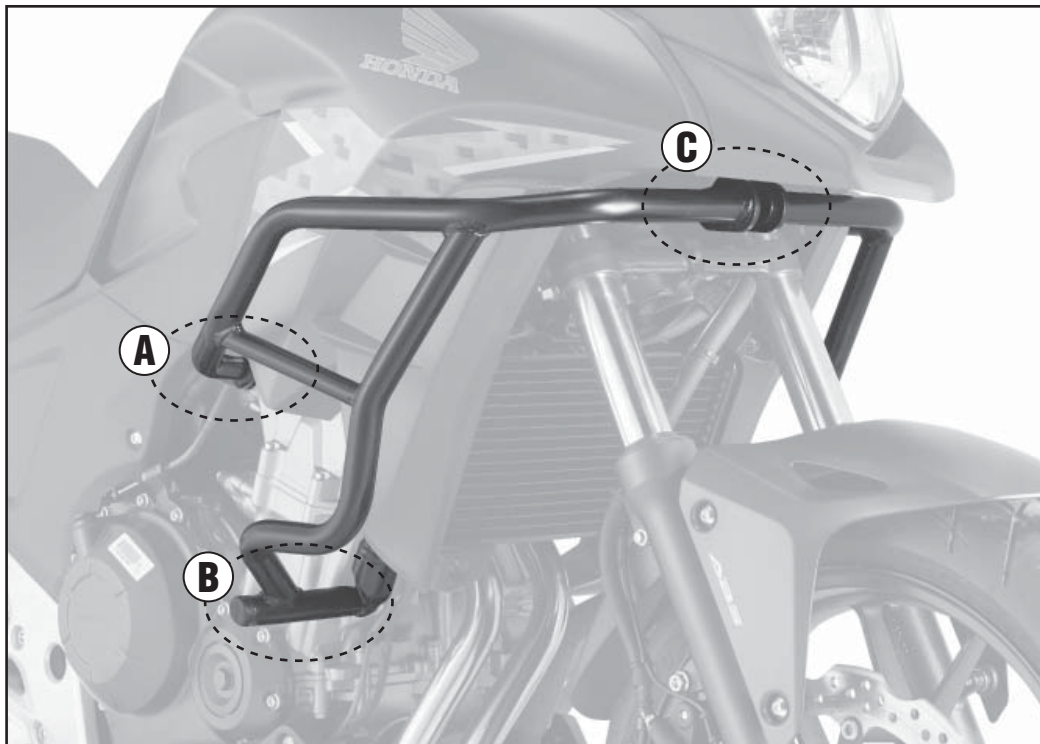

TN1121 - KN1121

SPECIFIKUS BUKÓCSŐ

HONDA CB500X (2013)

N°	Megnevezés	Méret	Kód	Mennyiség	
1	Bukócső	-	TN1121DX TN1121SX	2 (Dx,Sx)	
2	Összekötő elem	-	347TNG	1	
3	Gumigyűrű		Z2161	2	
4	Csavar	TE M10x70	1070TES	1	
5	Csavar	TE M10x80	1080TES	1	
6	Csavar	TEF M8x50	850TECF	3	
7	Alátét	Ø10	10RON	2	
8	Távtartó	Ø16x86 furat 8.5mm	C16L26F85T	1	
9	Anya	M8, karimás, önzáró	8DADIAFLN	3	
10	Menetes dugó	Z2160		2	
11	Gyári alkatrészek	-		-	

TN1121 - KN1121 SPECIFIKUS BUKÓCSŐ HONDA CB500X (2013)

TN1121 - KN1121 SPECIFIKUS BUKÓCSŐ HONDA CB500X (2013)

TN1121 - KN1121 SPECIFIKUS BUKÓCSŐ HONDA CB500X (2013)