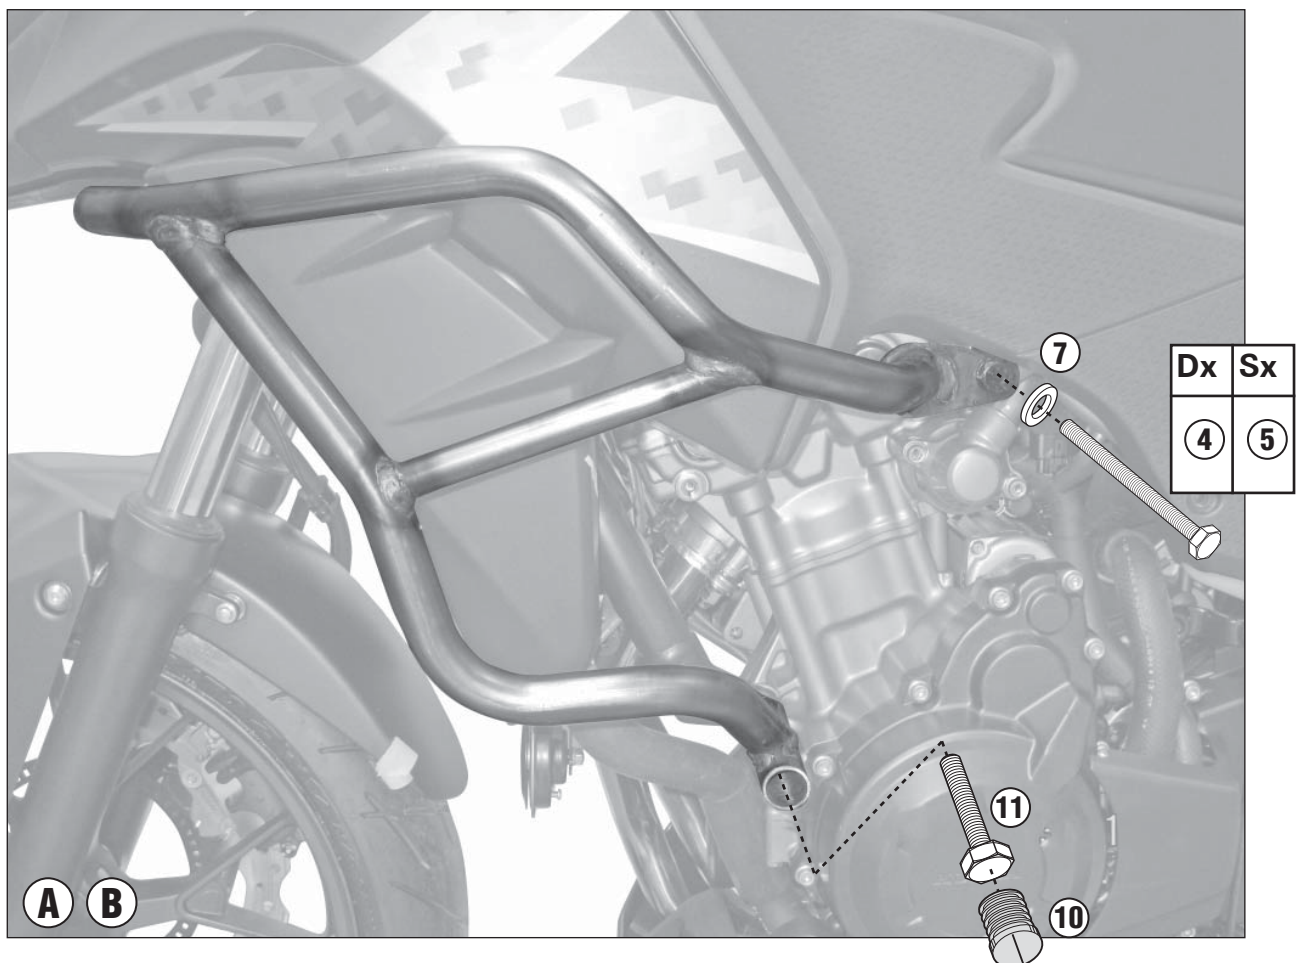

TN1121 - KN1121

SPECIFIKUS BUKÓCSŐ

HONDA CB500X (2013)

N°	Megnevezés	Méret	Kód	Mennyiség	
1	Bukócső	-	TN1121DX TN1121SX	2 (Dx,Sx)	
2	Összekötő elem	-	347TNG	1	
3	Gumigyűrű		Z2161	2	
4	Csavar	TE M10x70	1070TES	1	
5	Csavar	TE M10x80	1080TES	1	
6	Csavar	TEF M8x50	850TECF	3	
7	Alátét	Ø10	10RON	2	
8	Távtartó	Ø16x86 furat 8.5mm	C16L26F85T	1	
9	Anya	M8, karimás, önzáró	8DADIAFLN	3	
10	Menetes dugó	Z2160		2	
11	Gyári alkatrészek	-		-	

TN1121 - KN1121 SPECIFIKUS BUKÓCSŐ HONDA CB500X (2013)

TN1121 - KN1121 SPECIFIKUS BUKÓCSŐ HONDA CB500X (2013)

TN1121 - KN1121 SPECIFIKUS BUKÓCSŐ HONDA CB500X (2013)