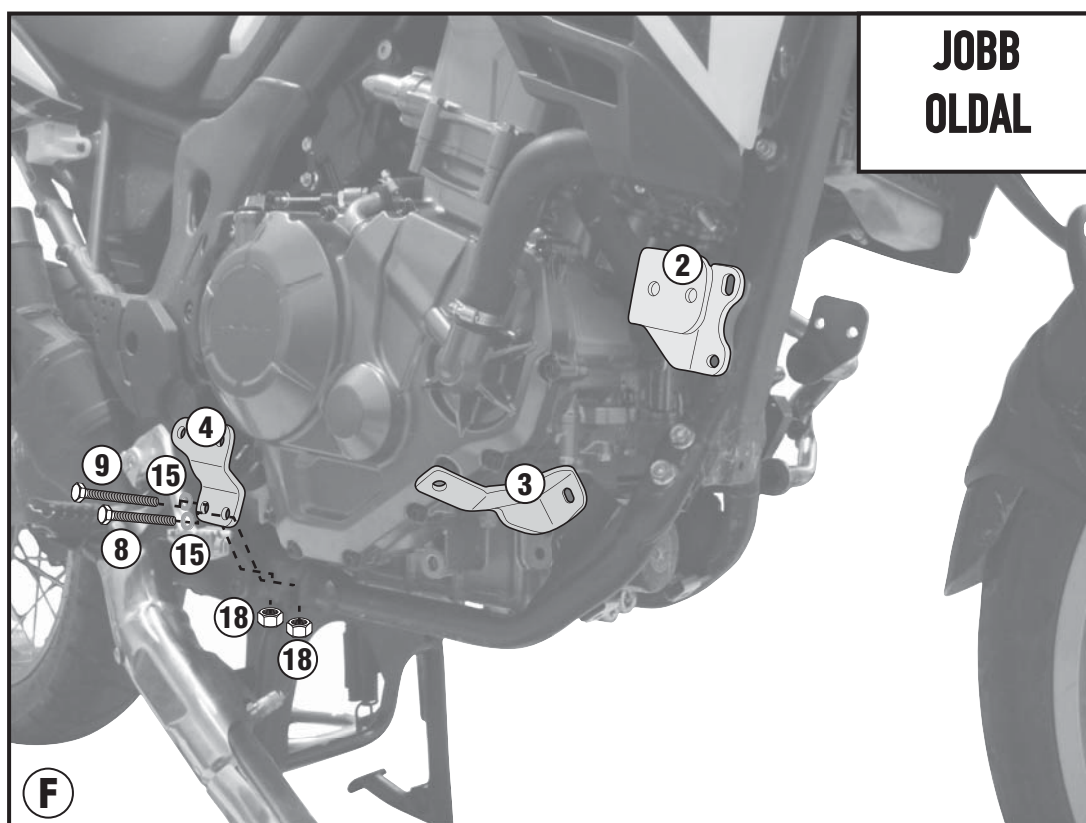

TN1162 - KN1162 SPECIÁLIS BUKÓCSŐ HONDA CRF1000L AFRICA TWIN DCT (2016/2018)