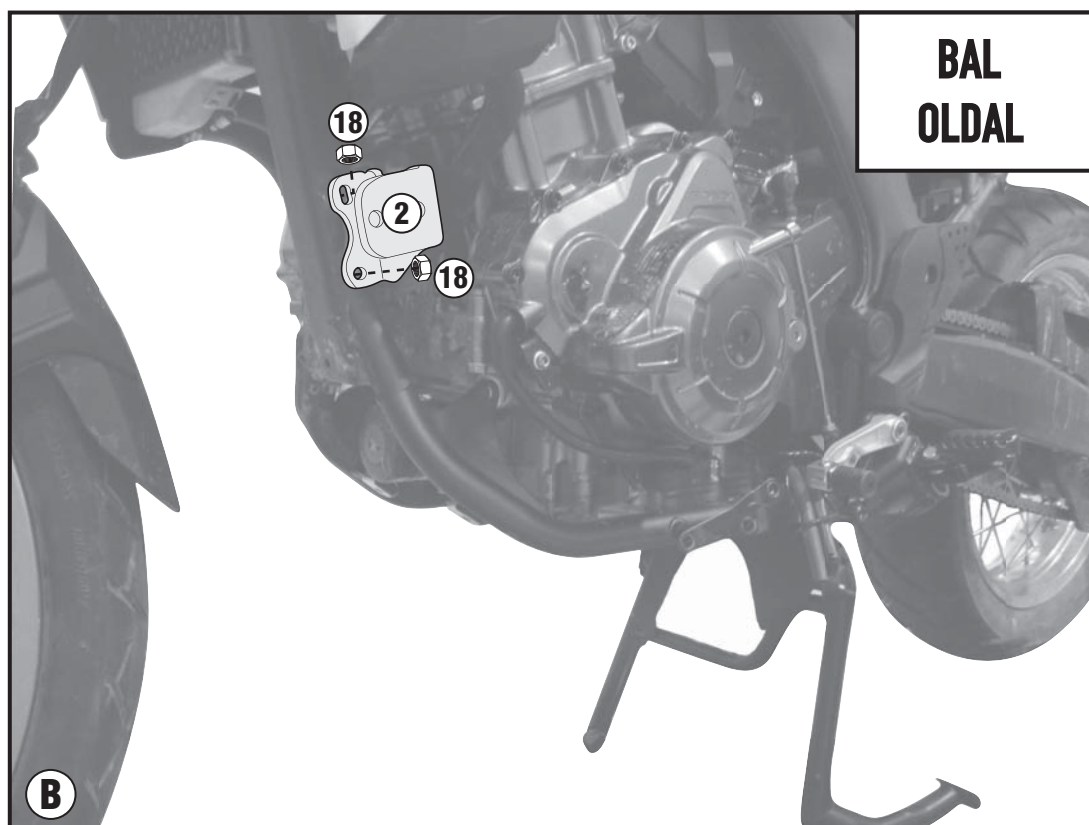

TN1162 - KN1162
SPECIÁLIS BUKÓCSŐ
HONDA CRF1000L AFRICA TWIN DCT (2016/2018)