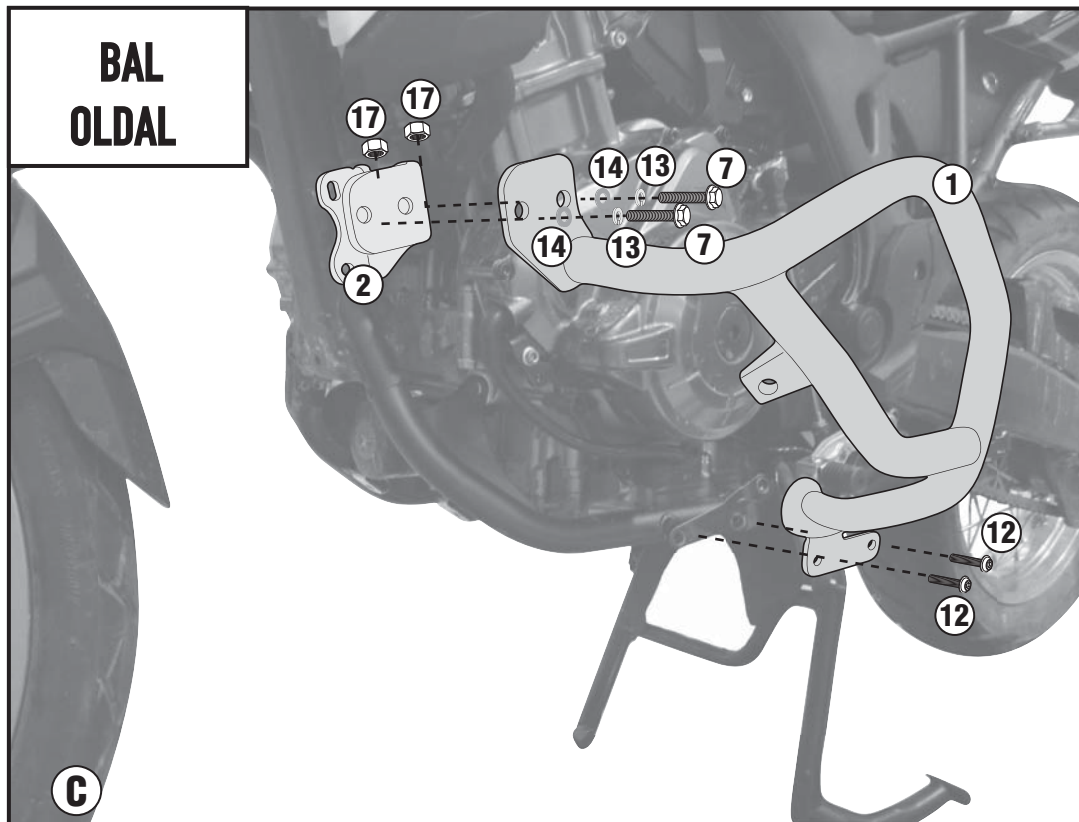

TN1162 - KN1162

SPECIÁLIS BUKÓCSŐ

HONDA CRF1000L AFRICA TWIN DCT (2016/2018)

N°	Leírás	Méret	Kód	Mennyiség
1	Bukócső	-	1162TNDXS 1162TNSXS	2(Jobb,Bal)
2	Rögzítő elem	-	GL3086DX GL3086SX	2(Jobb,Bal)
3	Rögzítő elem	-	GL3166S	1
4	Rögzítő elem	-	GL3090S	1
5	Rögzítő elem	-	GNB1528S	1
6	Csavar	TE M8x100	8100TE	2
7	Csavar	TECF M8x25	825TECF	6
8	Csavar	TE M10x70 1,25	1070TES	1
9	Csavar	TE M10x80 1,25	1080TES	1
10	Csavar	TE M10x220 1,25	10220TES	1
11	Csavar	TECF M8x20	820TECF	2
12	Csavar	TBEIFH M8x30	830TBEIFH	2
13	Alátét	-	Z1060	10

TN1162- KN1162

SPECIÁLIS BUKÓCSŐ

HONDA CRF1000L AFRICA TWIN DCT (2016/2018)

N°	Leírás	Méret	Kód	Mennyiség
14	Alátét	Ø8	8RON	8
15	Alátét	Ø10	10RON	3
16	Távtartó	Ø24x26 10,5mm	C24L26F10,5T	2
17	Anya	Önzáró anya M8	8DADIZN	4
18	Eredeti Alkatrészek	-	-	-

TN1162 - KN1162 SPECIÁLIS BUKÓCSŐ HONDA CRF1000L AFRICA TWIN DCT (2016/2018)

TN1162 - KN1162
SPECIÁLIS BUKÓCSŐ
HONDA CRF1000L AFRICA TWIN DCT (2016/2018)

TN1162 - KN1162
SPECIÁLIS BUKÓCSŐ
HONDA CRF1000L AFRICA TWIN DCT (2016/2018)