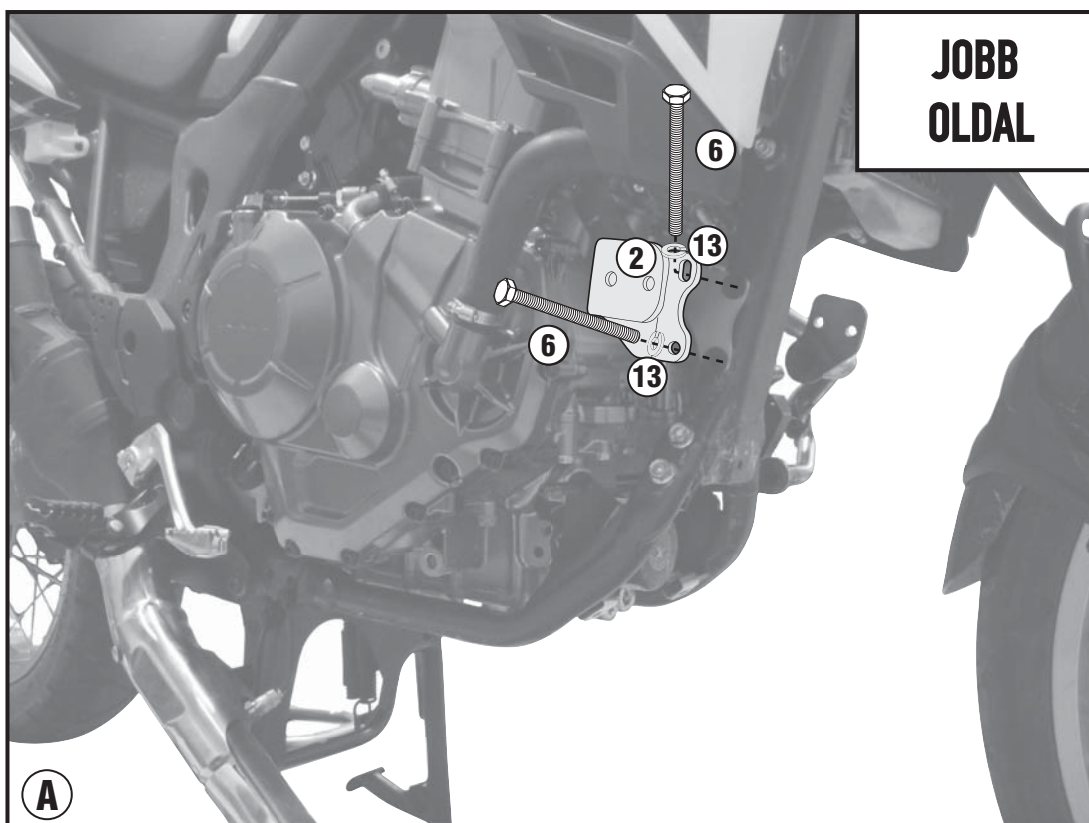

TN1162 - KN1162
SPECIÁLIS BUKÓCSŐ
HONDA CRF1000L AFRICA TWIN DCT (2016/2018)