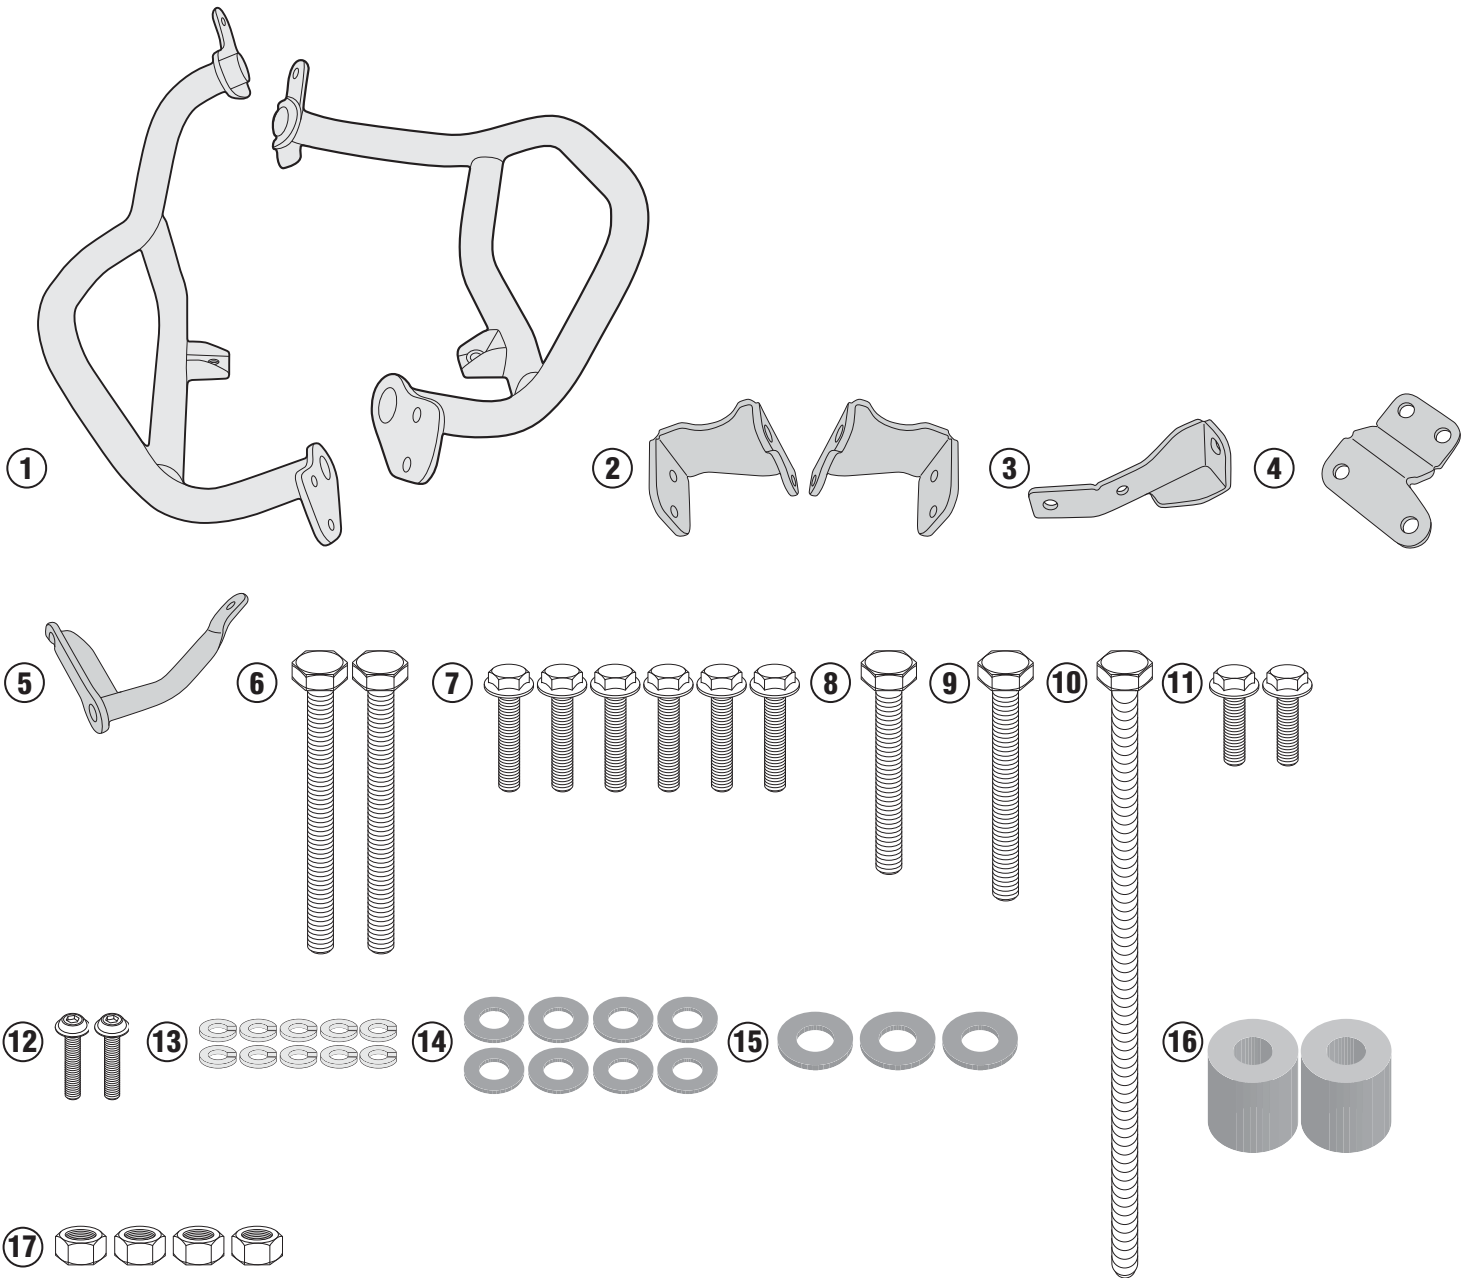

TN1162 - KN1162

SPECIÁLIS BUKÓCSŐ

HONDA CRF1000L AFRICA TWIN DCT (2016/2018)

N°	Leírás	Méret	Kód	Mennyiség
1	Bukócső	-	1162TNDXS 1162TNSXS	2(Jobb,Bal)
2	Rögzítő elem	-	GL3086DX GL3086SX	2(Jobb,Bal)
3	Rögzítő elem	-	GL3166S	1
4	Rögzítő elem	-	GL3090S	1
5	Rögzítő elem	-	GNB1528S	1
6	Csavar	TE M8x100	8100TE	2
7	Csavar	TECF M8x25	825TECF	6
8	Csavar	TE M10x70 1,25	1070TES	1
9	Csavar	TE M10x80 1,25	1080TES	1
10	Csavar	TE M10x220 1,25	10220TES	1
11	Csavar	TECF M8x20	820TECF	2
12	Csavar	TBEIFH M8x30	830TBEIFH	2
13	Alátét	-	Z1060	10

TN1162- KN1162

SPECIÁLIS BUKÓCSŐ

HONDA CRF1000L AFRICA TWIN DCT (2016/2018)

N°	Leírás	Méret	Kód	Mennyiség
14	Alátét	Ø8	8RON	8
15	Alátét	Ø10	10RON	3
16	Távtartó	Ø24x26 10,5mm	C24L26F10,5T	2
17	Anya	Önzáró anya M8	8DADIZN	4
18	Eredeti Alkatrészek	-	-	-

TN1162 - KN1162 SPECIÁLIS BUKÓCSŐ HONDA CRF1000L AFRICA TWIN DCT (2016/2018)

TN1162 - KN1162
SPECIÁLIS BUKÓCSŐ
HONDA CRF1000L AFRICA TWIN DCT (2016/2018)

TN1162 - KN1162
SPECIÁLIS BUKÓCSŐ
HONDA CRF1000L AFRICA TWIN DCT (2016/2018)

TN1162 - KN1162 SPECIÁLIS BUKÓCSŐ HONDA CRF1000L AFRICA TWIN DCT (2016/2018)

TN1162 - KN1162
SPECIÁLIS BUKÓCSŐ
HONDA CRF1000L AFRICA TWIN DCT (2016/2018)