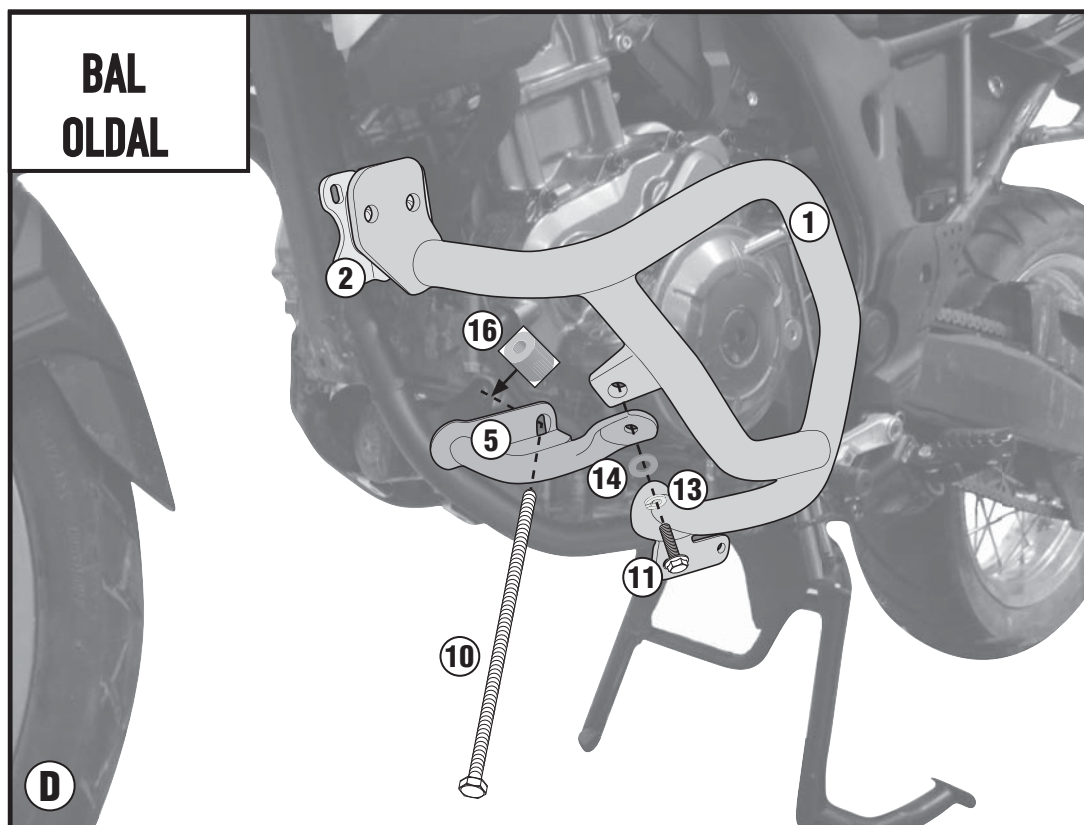

TN1162 - KN1162
SPECIÁLIS BUKÓCSŐ
HONDA CRF1000L AFRICA TWIN DCT (2016/2018)