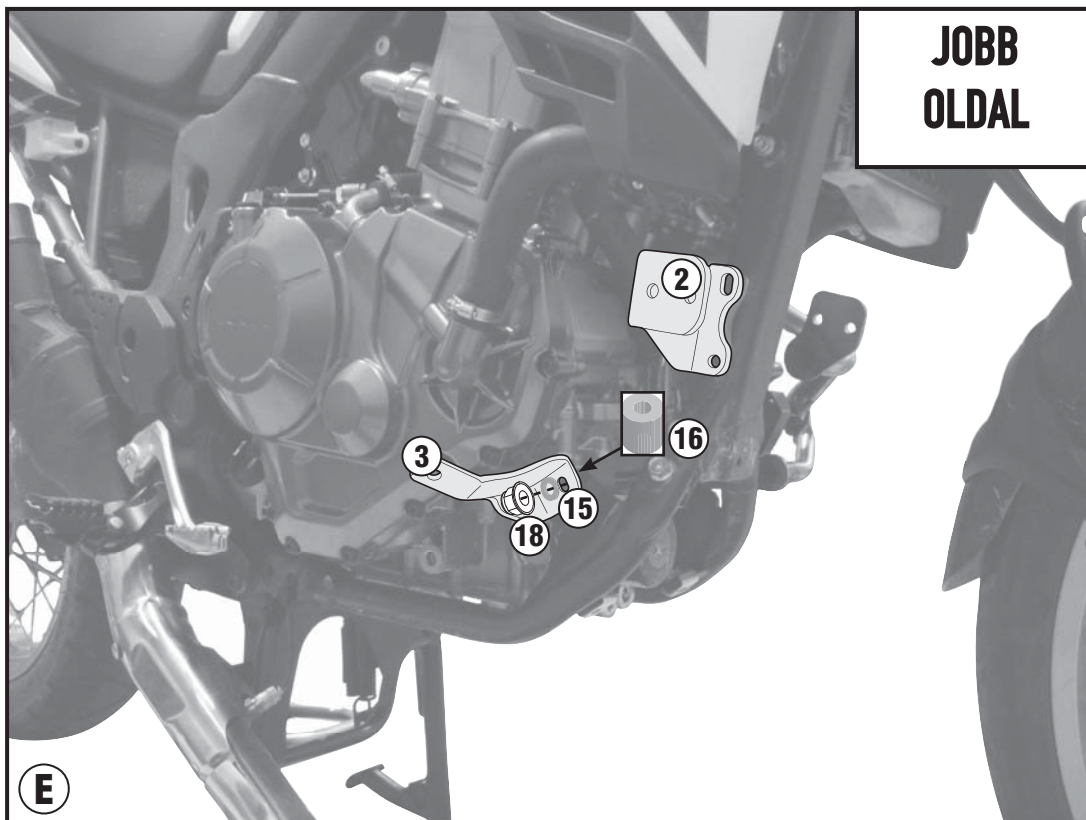

TN1162 - KN1162 SPECIÁLIS BUKÓCSŐ HONDA CRF1000L AFRICA TWIN DCT (2016/2018)