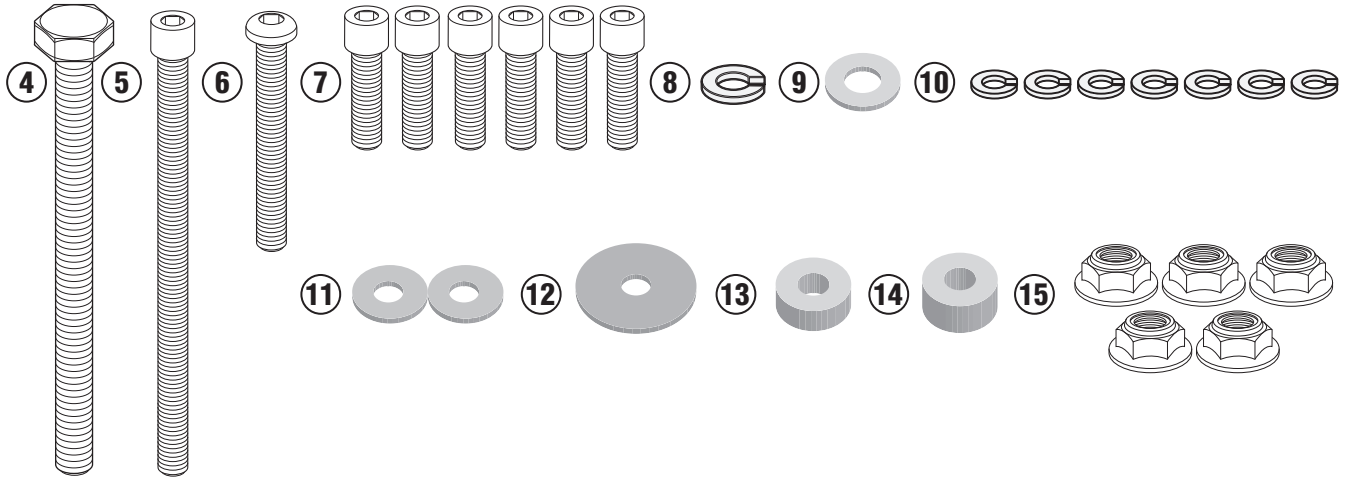

TN1178 – KN1178

SPECIÁLIS BUKÓCSŐ

HONDA CRF1100L Africa Twin (2020)/

HONDA CRF1100L Africa Twin Adventure Sports (2020)

N°	Leírás	Méret	Kód	Mennyiség
1	Bukócső	-	TN1178DXV TN1178SXV	2 (Jobb; Bal)
2	Rögzítő elem felső	-	GNB2422DXV GNB2422SXV	2 (Jobb; Bal)
3	Rögzítő elem alsó	-	GL4360SP	1
4	Csavar	TEX M10x110	10110TEX	1
5	Csavar	TCE M8x110	8110TCE	1
6	Csavar	TBEI M8x60	860TBEI	1
7	Csavar	TCE M8x25	825TCE	6
8	Rugós alátét	Ø10mm INOX	10RONSX	1
9	Rozsdamentes acél Alátét	Ø10mm	10RONX	1
10	Rugós alátét	Ø8mm	Z1060	7
11	Alátét	Ø8,5mm / Ø20mm / 2mm	820RON	2
12	Alátét	Ø9mm / Ø32mm / 2mm	832RON	1
13	Távtartó	Ø20x7,5 / 8,5 mm	C20L7,5F8,5T	1
14	Távtartó	Ø20x10 / 8,5 mm	C20L10F8,5T	1
15	Anya	Önzáró anya M8 (H9,6mm)	8DADIFN	5
16	Eredeti Alkatrészek	-	-	-

TN1178 - KN1178

SPECIÁLIS BUKÓCSŐ

HONDA CRF1100L Africa Twin (2020)/

HONDA CRF1100L Africa Twin Adventure Sports (2020)

TN1178 - KN1178

SPECIÁLIS BUKÓCSŐ

HONDA CRF1100L Africa Twin (2020)/

HONDA CRF1100L Africa Twin Adventure Sports (2020)

- A felszereléshez kérje szakember vagy szakműhely segítségét!

TN1178 - KN1178

SPECIÁLIS BUKÓCSŐ

HONDA CRF1100L Africa Twin (2020)/

HONDA CRF1100L Africa Twin Adventure Sports (2020)

Bal oldal

TN1178 - KN1178