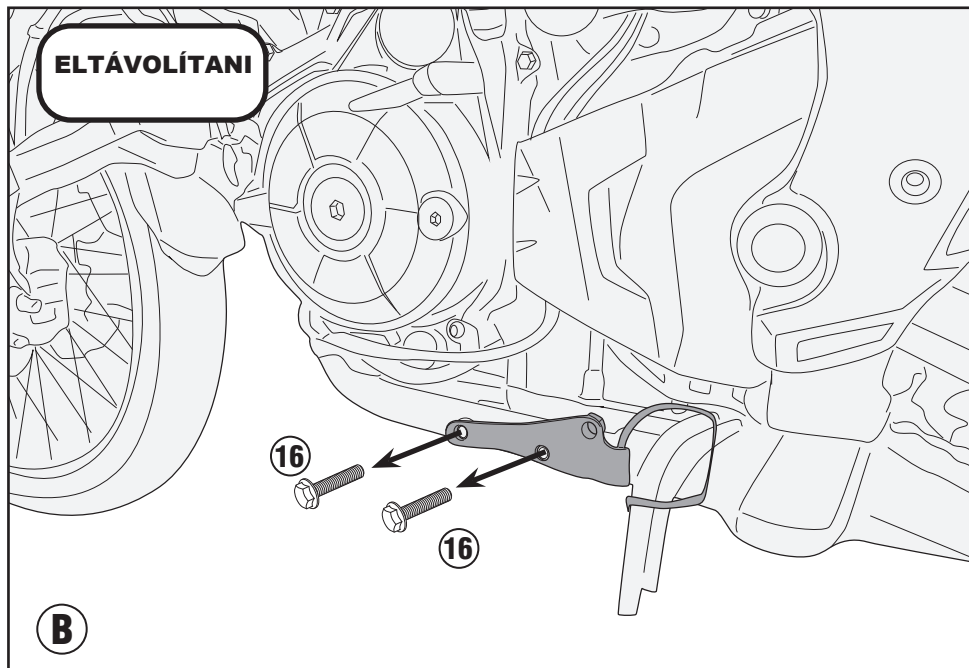

TN1178 - KN1178

SPECIÁLIS BUKÓCSŐ

HONDA CRF1100L Africa Twin (2020)/

HONDA CRF1100L Africa Twin Adventure Sports (2020)

Bal oldal