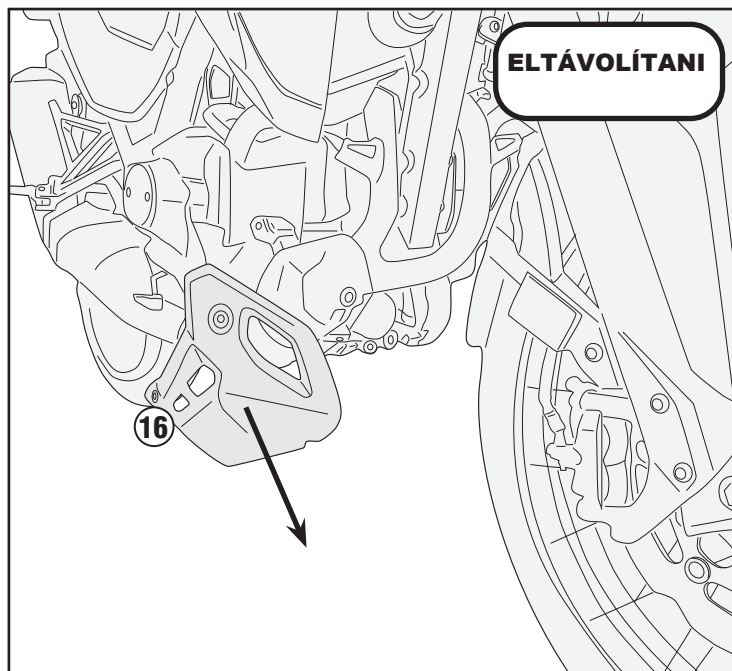

- A felszereléshez kérje szakember vagy szakműhely segítségét!

TN1178 - KN1178

SPECIÁLIS BUKÓCSŐ

HONDA CRF1100L Africa Twin (2020)/

HONDA CRF1100L Africa Twin Adventure Sports (2020)

Bal oldal

TN1178 - KN1178