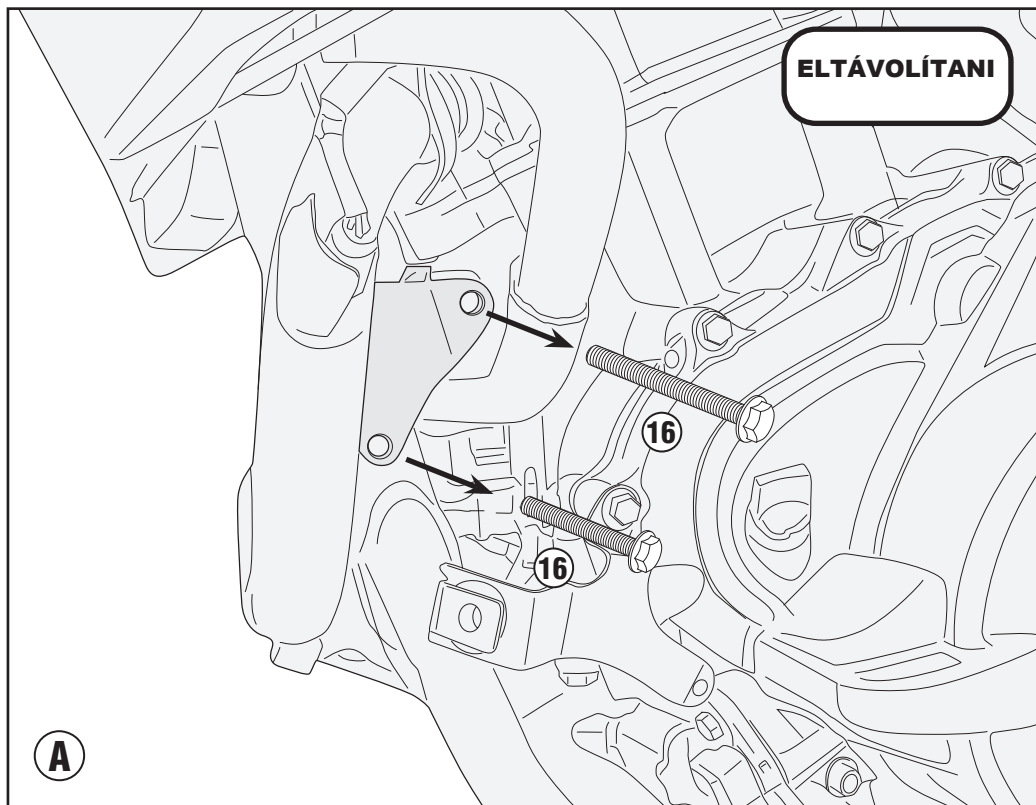

TN1178 – KN1178

SPECIÁLIS BUKÓCSŐ

HONDA CRF1100L Africa Twin (2020)/

HONDA CRF1100L Africa Twin Adventure Sports (2020)

N°	Leírás	Méret	Kód	Mennyiség
1	Bukócső	-	TN1178DXV TN1178SXV	2 (Jobb; Bal)
2	Rögzítő elem felső	-	GNB2422DXV GNB2422SXV	2 (Jobb; Bal)
3	Rögzítő elem alsó	-	GL4360SP	1
4	Csavar	TEX M10x110	10110TEX	1
5	Csavar	TCE M8x110	8110TCE	1
6	Csavar	TBEI M8x60	860TBEI	1
7	Csavar	TCE M8x25	825TCE	6
8	Rugós alátét	Ø10mm INOX	10RONSX	1
9	Rozsdamentes acél Alátét	Ø10mm	10RONX	1
10	Rugós alátét	Ø8mm	Z1060	7
11	Alátét	Ø8,5mm / Ø20mm / 2mm	820RON	2
12	Alátét	Ø9mm / Ø32mm / 2mm	832RON	1
13	Távtartó	Ø20x7,5 / 8,5 mm	C20L7,5F8,5T	1
14	Távtartó	Ø20x10 / 8,5 mm	C20L10F8,5T	1
15	Anya	Önzáró anya M8 (H9,6mm)	8DADIFN	5
16	Eredeti Alkatrészek	-	-	-

- A felszereléshez kérje szakember vagy szakműhely segítségét!

TN1178 - KN1178

SPECIÁLIS BUKÓCSŐ

HONDA CRF1100L Africa Twin (2020)/

HONDA CRF1100L Africa Twin Adventure Sports (2020)

Bal oldal

TN1178 - KN1178