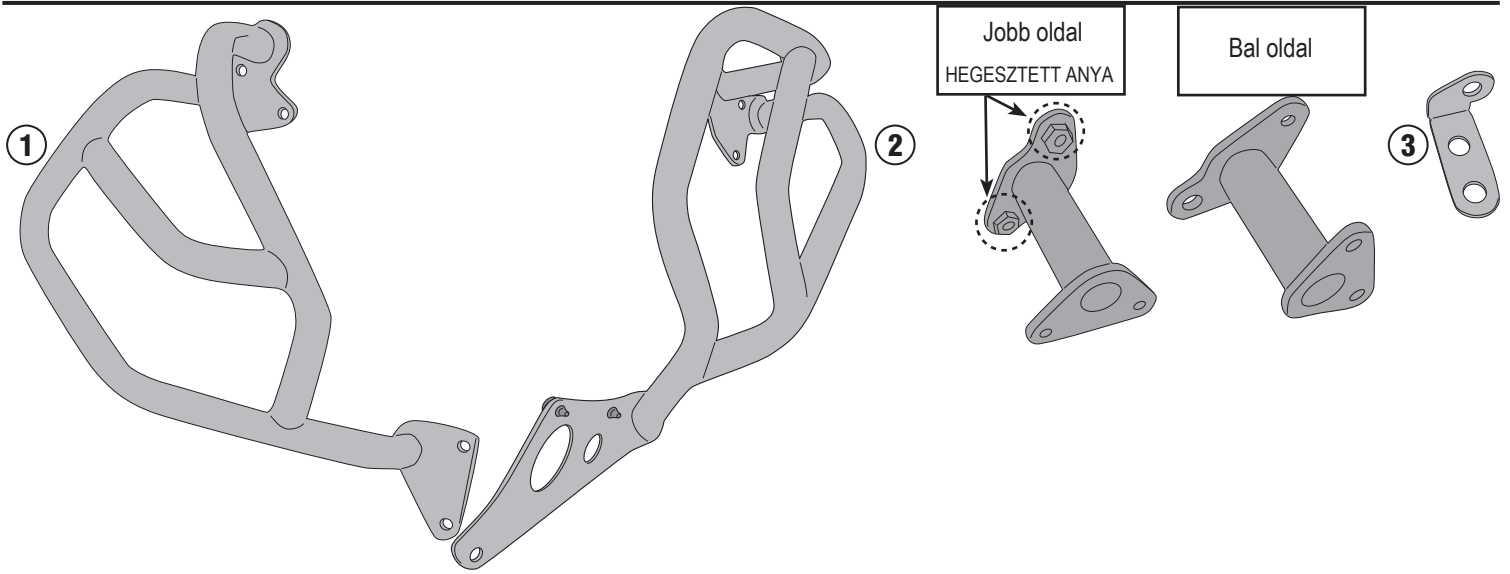

TN1178 – KN1178

SPECIÁLIS BUKÓCSŐ

HONDA CRF1100L Africa Twin (2020)/

HONDA CRF1100L Africa Twin Adventure Sports (2020)

N°	Leírás	Méret	Kód	Mennyiség
1	Bukócső	-	TN1178DXV TN1178SXV	2 (Jobb; Bal)
2	Rögzítő elem felső	-	GNB2422DXV GNB2422SXV	2 (Jobb; Bal)
3	Rögzítő elem alsó	-	GL4360SP	1
4	Csavar	TEX M10x110	10110TEX	1
5	Csavar	TCE M8x110	8110TCE	1
6	Csavar	TBEI M8x60	860TBEI	1
7	Csavar	TCE M8x25	825TCE	6
8	Rugós alátét	Ø10mm INOX	10RONSX	1
9	Rozsdamentes acél Alátét	Ø10mm	10RONX	1
10	Rugós alátét	Ø8mm	Z1060	7
11	Alátét	Ø8,5mm / Ø20mm / 2mm	820RON	2
12	Alátét	Ø9mm / Ø32mm / 2mm	832RON	1
13	Távtartó	Ø20x7,5 / 8,5 mm	C20L7,5F8,5T	1
14	Távtartó	Ø20x10 / 8,5 mm	C20L10F8,5T	1
15	Anya	Önzáró anya M8 (H9,6mm)	8DADIFN	5
16	Eredeti Alkatrészek	-	-	-

TN1178 - KN1178

SPECIÁLIS BUKÓCSŐ

HONDA CRF1100L Africa Twin (2020)/

HONDA CRF1100L Africa Twin Adventure Sports (2020)

TN1178 - KN1178

SPECIÁLIS BUKÓCSŐ

HONDA CRF1100L Africa Twin (2020)/

HONDA CRF1100L Africa Twin Adventure Sports (2020)

- A felszereléshez kérje szakember vagy szakműhely segítségét!

TN1178 - KN1178

SPECIÁLIS BUKÓCSŐ

HONDA CRF1100L Africa Twin (2020)/

HONDA CRF1100L Africa Twin Adventure Sports (2020)

Bal oldal

TN1178 - KN1178