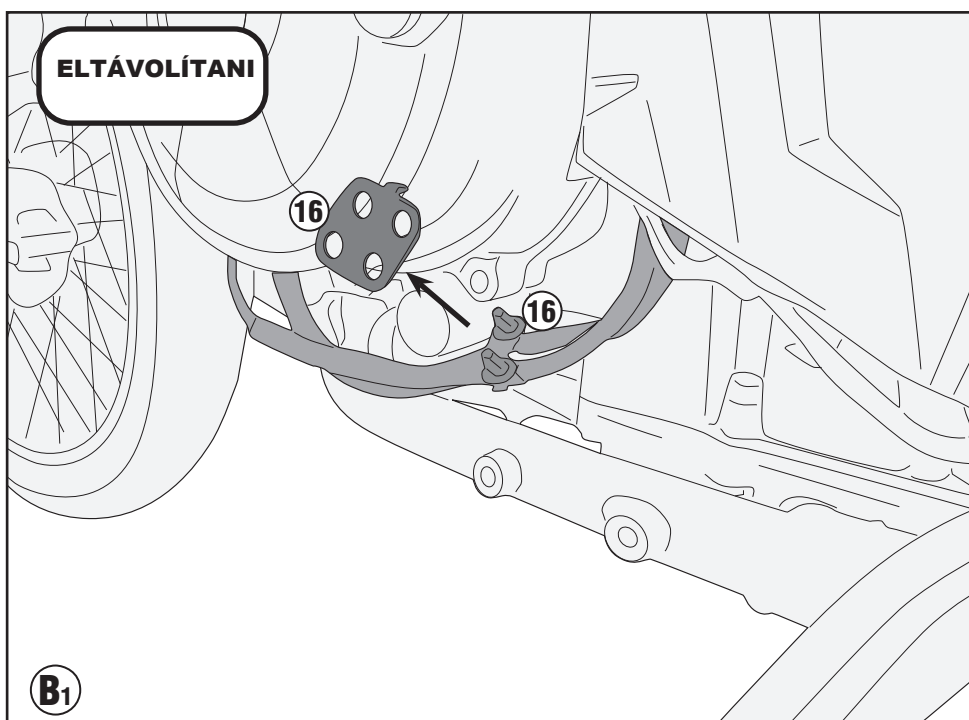

TN1178 - KN1178

SPECIÁLIS BUKÓCSŐ

HONDA CRF1100L Africa Twin (2020)/

HONDA CRF1100L Africa Twin Adventure Sports (2020)

Bal oldal