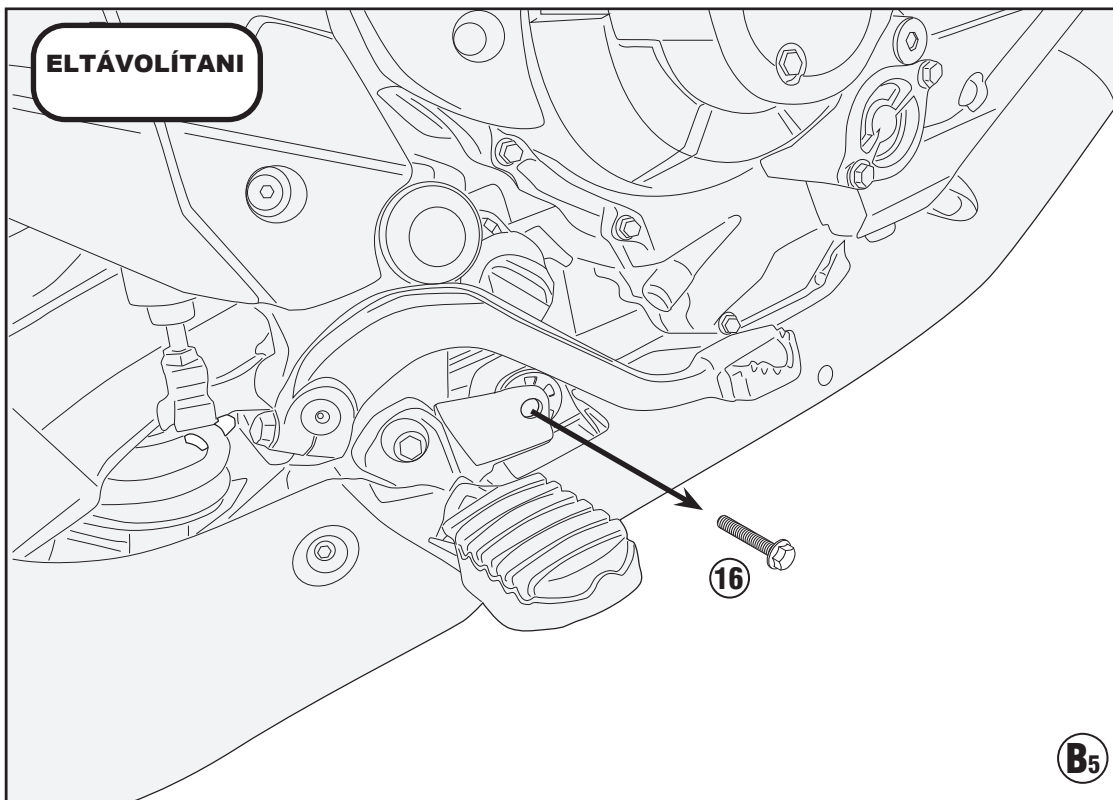

TN1178 - KN1178

SPECIÁLIS BUKÓCSŐ

HONDA CRF1100L Africa Twin (2020)/

HONDA CRF1100L Africa Twin Adventure Sports (2020)

Jobb oldal