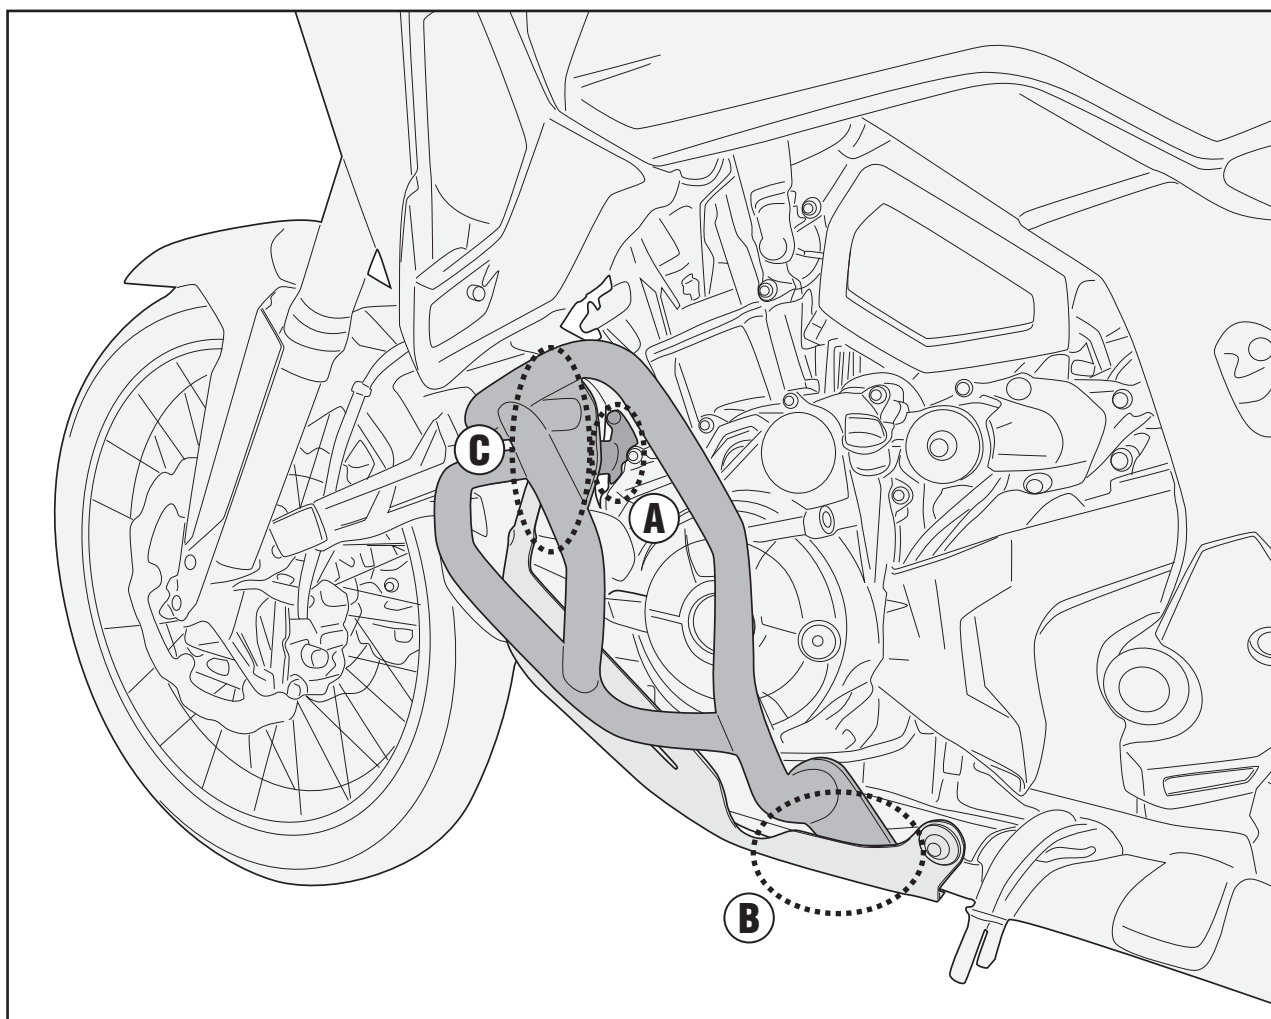

TN1178 - KN1178

SPECIÁLIS BUKÓCSŐ

HONDA CRF1100L Africa Twin (2020)/

HONDA CRF1100L Africa Twin Adventure Sports (2020)

- A felszereléshez kérje szakember vagy szakműhely segítségét!