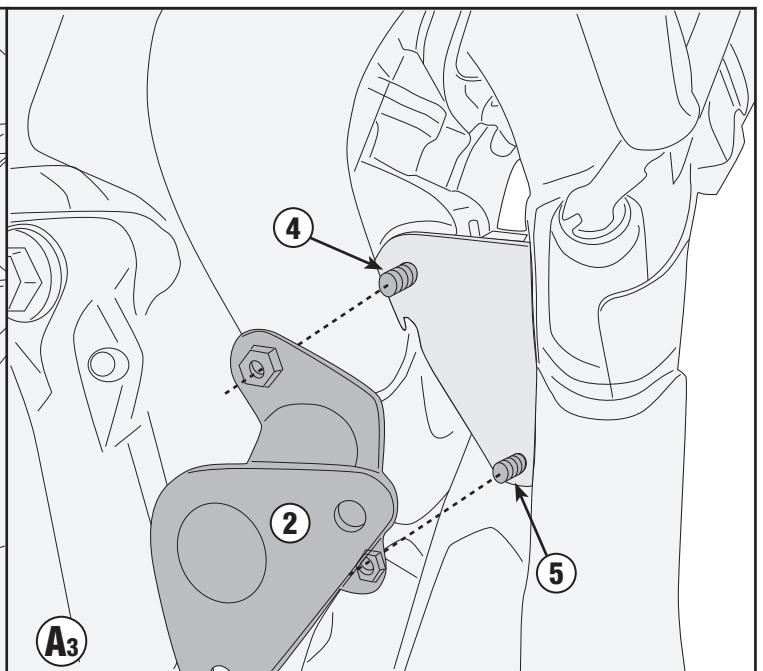

SPECIÁLIS BUKÓCSŐ

HONDA CRF1100L Africa Twin (2020)/

HONDA CRF1100L Africa Twin Adventure Sports (2020)

Jobb oldal

Bal oldal

Jobb oldal

TN1178 - KN1178

SPECIÁLIS BUKÓCSŐ