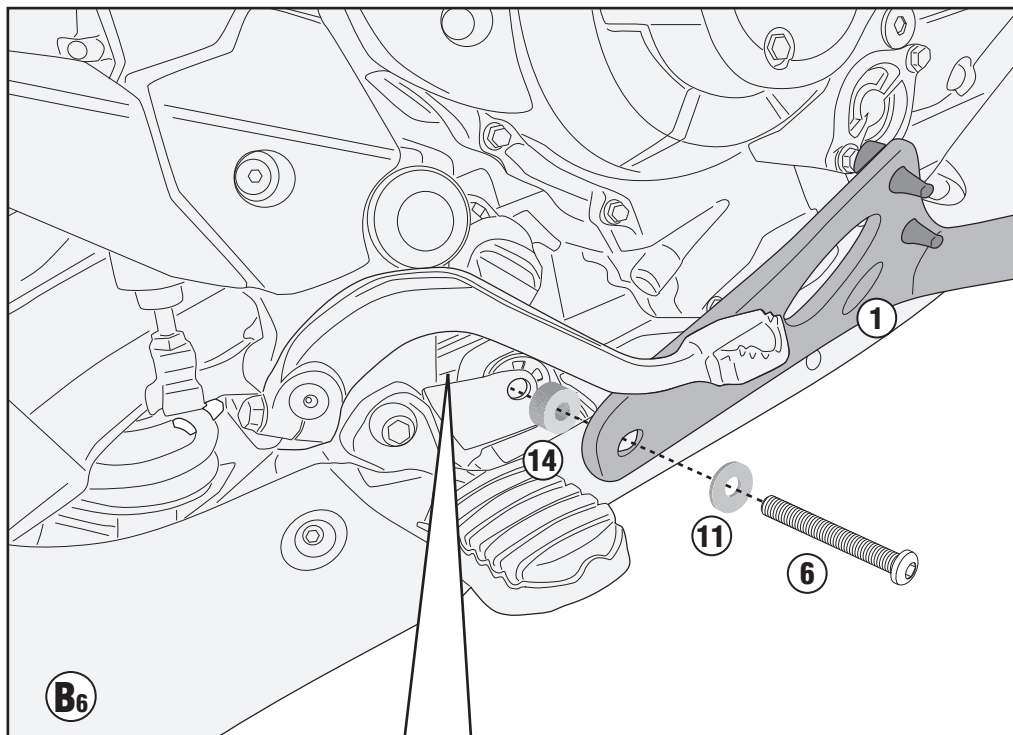

TN1178 - KN1178

SPECIÁLIS BUKÓCSŐ

HONDA CRF1100L Africa Twin (2020)/

HONDA CRF1100L Africa Twin Adventure Sports (2020)