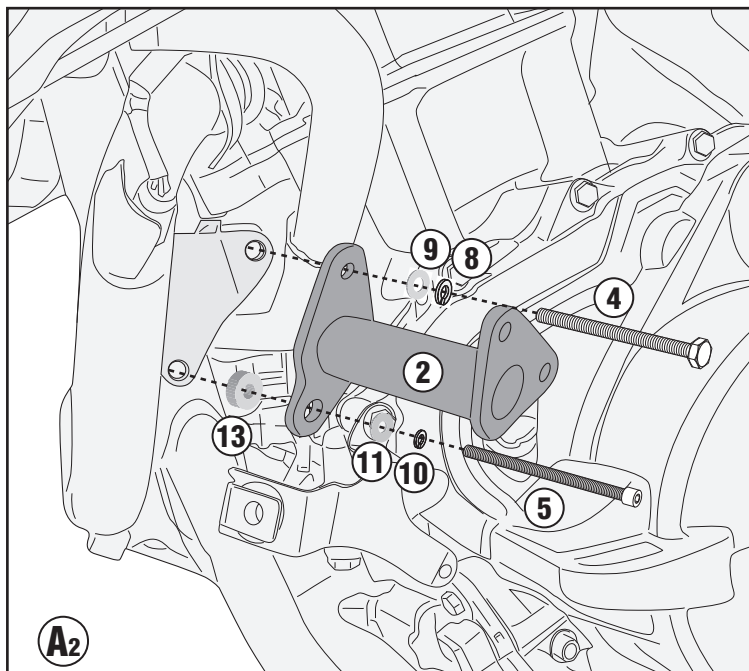

SPECIÁLIS BUKÓCSŐ

HONDA CRF1100L Africa Twin (2020)/

HONDA CRF1100L Africa Twin Adventure Sports (2020)

Jobb oldal

Bal oldal

Jobb oldal

TN1178 - KN1178

SPECIÁLIS BUKÓCSŐ