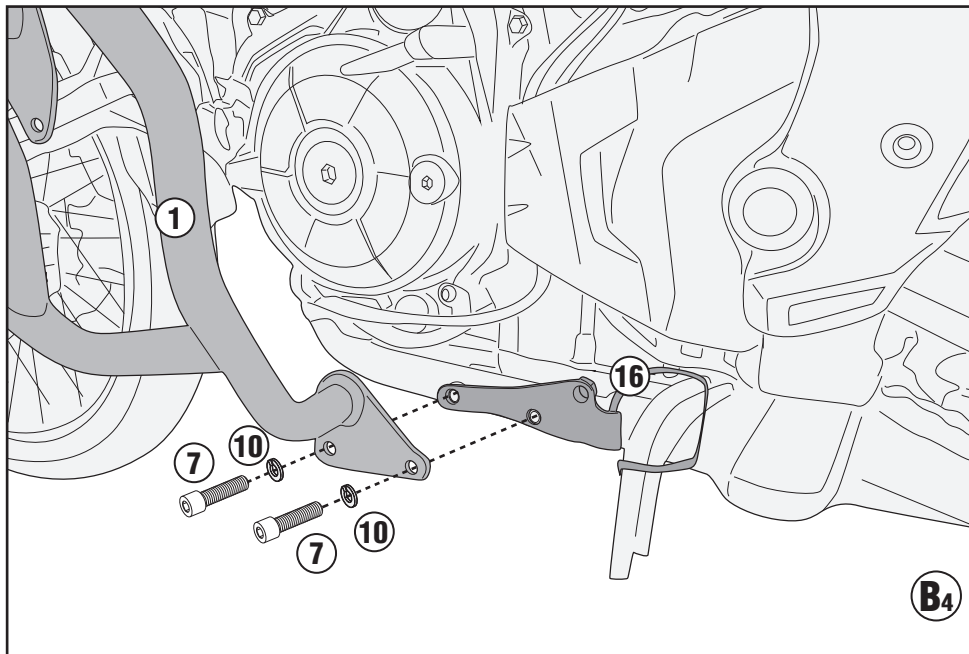

TN1178 - KN1178

SPECIÁLIS BUKÓCSŐ

HONDA CRF1100L Africa Twin (2020)/

HONDA CRF1100L Africa Twin Adventure Sports (2020)