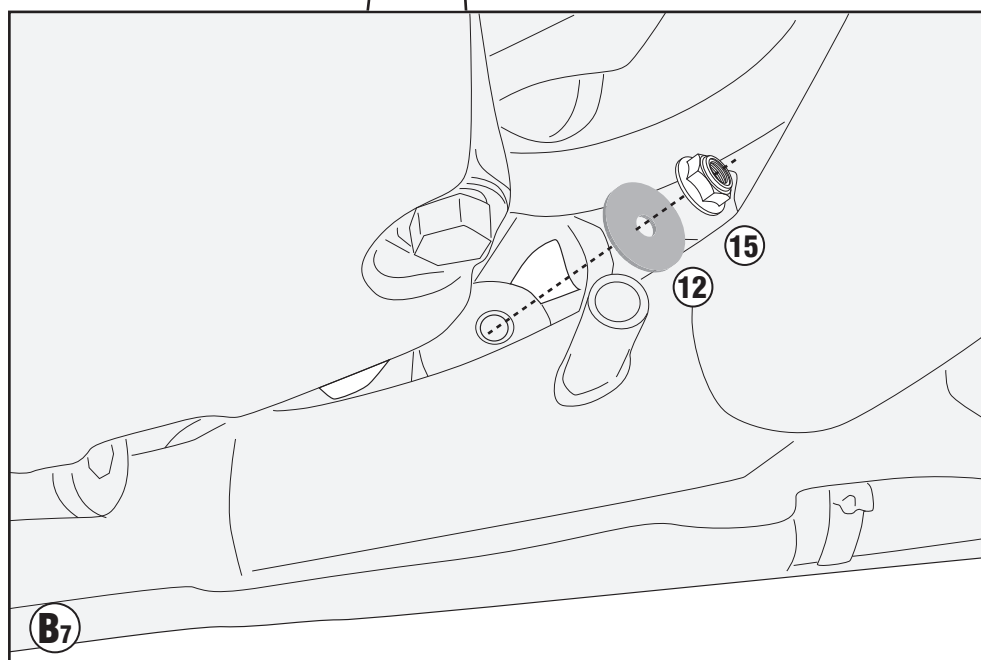

TN1178 - KN1178

SPECIÁLIS BUKÓCSŐ

HONDA CRF1100L Africa Twin (2020)/

HONDA CRF1100L Africa Twin Adventure Sports (2020)