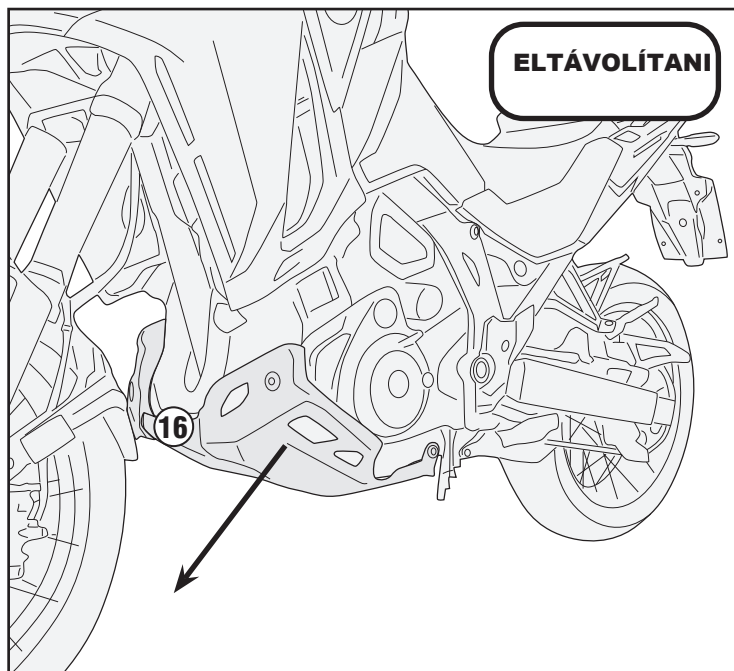

TN1178 – KN1178

SPECIÁLIS BUKÓCSŐ

HONDA CRF1100L Africa Twin (2020)/

HONDA CRF1100L Africa Twin Adventure Sports (2020)

N°	Leírás	Méret	Kód	Mennyiség
1	Bukócső	-	TN1178DXV TN1178SXV	2 (Jobb; Bal)
2	Rögzítő elem felső	-	GNB2422DXV GNB2422SXV	2 (Jobb; Bal)
3	Rögzítő elem alsó	-	GL4360SP	1
4	Csavar	TEX M10x110	10110TEX	1
5	Csavar	TCE M8x110	8110TCE	1
6	Csavar	TBEI M8x60	860TBEI	1
7	Csavar	TCE M8x25	825TCE	6
8	Rugós alátét	Ø10mm INOX	10RONSX	1
9	Rozsdamentes acél Alátét	Ø10mm	10RONX	1
10	Rugós alátét	Ø8mm	Z1060	7
11	Alátét	Ø8,5mm / Ø20mm / 2mm	820RON	2
12	Alátét	Ø9mm / Ø32mm / 2mm	832RON	1
13	Távtartó	Ø20x7,5 / 8,5 mm	C20L7,5F8,5T	1
14	Távtartó	Ø20x10 / 8,5 mm	C20L10F8,5T	1
15	Anya	Önzáró anya M8 (H9,6mm)	8DADIFN	5
16	Eredeti Alkatrészek	-	-	-

- A felszereléshez kérje szakember vagy szakműhely segítségét!

TN1178 - KN1178

SPECIÁLIS BUKÓCSŐ

HONDA CRF1100L Africa Twin (2020)/

HONDA CRF1100L Africa Twin Adventure Sports (2020)

Bal oldal

TN1178 - KN1178