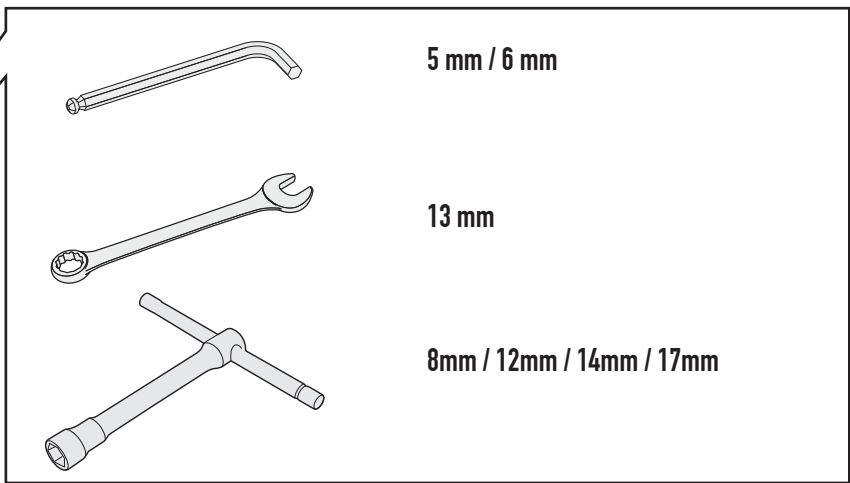

TN1178 – KN1178

SPECIÁLIS BUKÓCSŐ

HONDA CRF1100L Africa Twin (2020)/

HONDA CRF1100L Africa Twin Adventure Sports (2020)

N°	Leírás	Méret	Kód	Mennyiség
1	Bukócső	-	TN1178DXV TN1178SXV	2 (Jobb; Bal)
2	Rögzítő elem felső	-	GNB2422DXV GNB2422SXV	2 (Jobb; Bal)
3	Rögzítő elem alsó	-	GL4360SP	1
4	Csavar	TEX M10x110	10110TEX	1
5	Csavar	TCE M8x110	8110TCE	1
6	Csavar	TBEI M8x60	860TBEI	1
7	Csavar	TCE M8x25	825TCE	6
8	Rugós alátét	Ø10mm INOX	10RONSX	1
9	Rozsdamentes acél Alátét	Ø10mm	10RONX	1
10	Rugós alátét	Ø8mm	Z1060	7
11	Alátét	Ø8,5mm / Ø20mm / 2mm	820RON	2
12	Alátét	Ø9mm / Ø32mm / 2mm	832RON	1
13	Távtartó	Ø20x7,5 / 8,5 mm	C20L7,5F8,5T	1
14	Távtartó	Ø20x10 / 8,5 mm	C20L10F8,5T	1
15	Anya	Önzáró anya M8 (H9,6mm)	8DADIFN	5
16	Eredeti Alkatrészek	-	-	-

TN1178 - KN1178

SPECIÁLIS BUKÓCSŐ

HONDA CRF1100L Africa Twin (2020)/

HONDA CRF1100L Africa Twin Adventure Sports (2020)