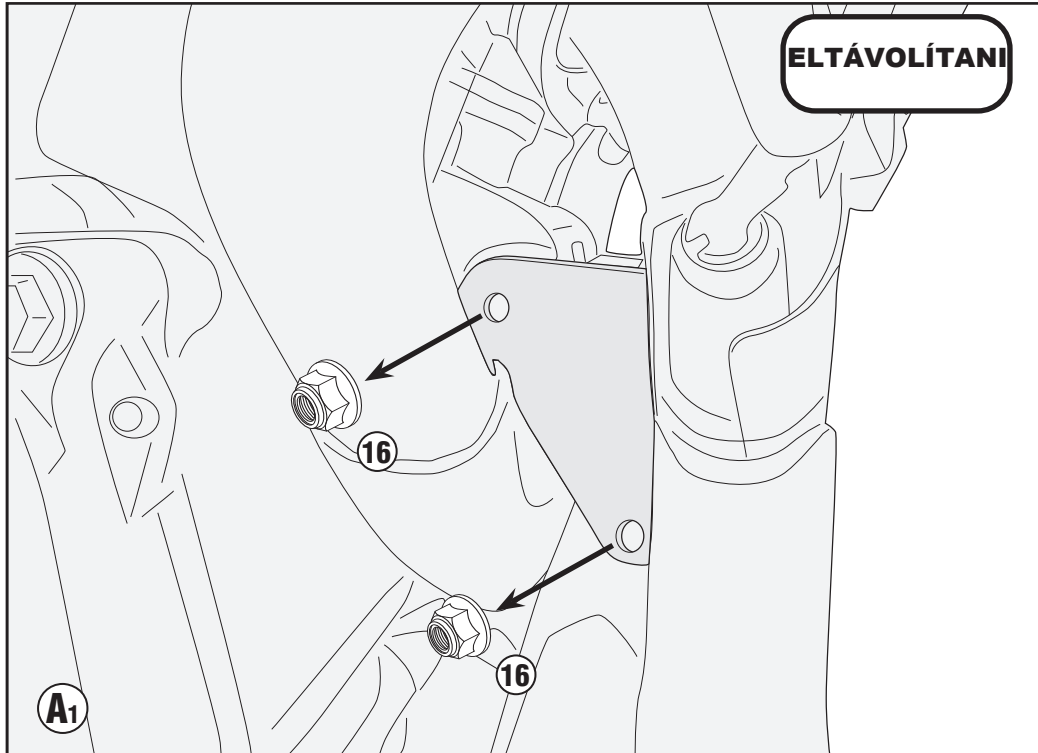

TN1178 - KN1178

SPECIÁLIS BUKÓCSŐ

HONDA CRF1100L Africa Twin (2020)/

HONDA CRF1100L Africa Twin Adventure Sports (2020)

Jobb oldal