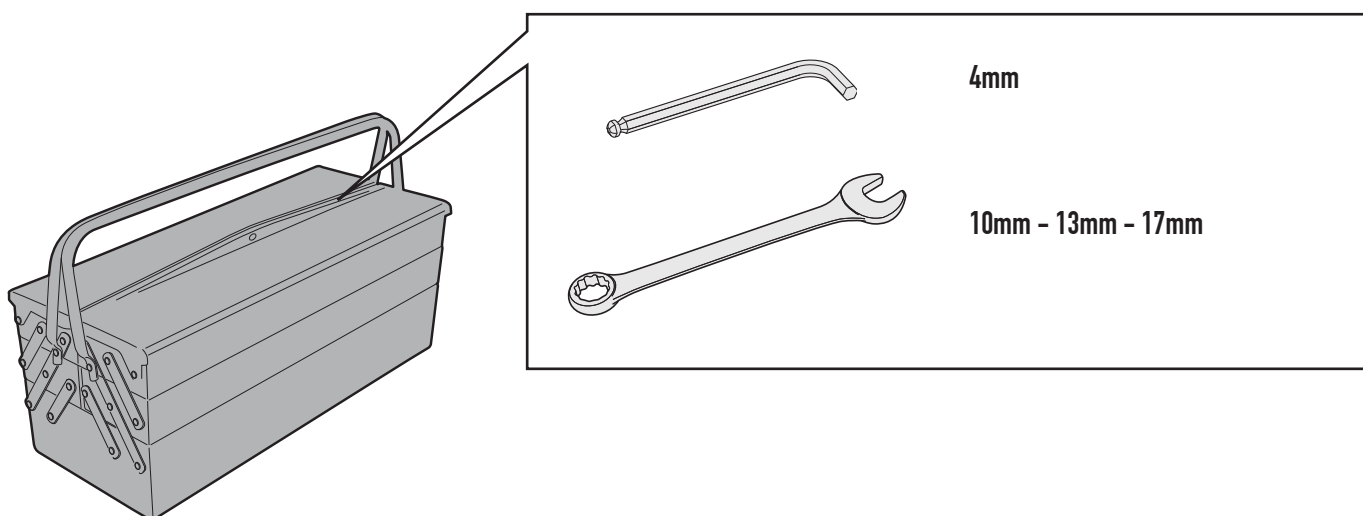

TN2105 - KN2105

SPECIÁLIS BUKÓCSŐ

YAMAHA XT660Z TENERÉ (2008-2013)

N°	Leírás	Méret	Kód	Mennyiség	
1	Bukócső	Bal	-	1	
2	Rögzítő elem	Jobb	-	1	
3	Rögzítő elem	GL2307	-	2	
4	ÖSSZEKÖTŐ ELEM	-	-	1	
5	Adaptor	-	347TN	1	
6	Csavar	TE M10x80	1080TE	1	
7	Csavar	TBEI M6x35	635TBEI	2	
8	Csavar	TEF M6x20	620TEF	4	
9	Csavar	TEF M8x60	860TEF	3	
10	Anyá	Önzáró anyá M6	6DADIAFLN	2	
11	Anyá	Önzáró anyá M8	8DADIAFLN	3	

TN2105 - KN2105

SPECIÁLIS BUKÓCSŐ

YAMAHA XT660Z TENERÉ (2008-2013)

N°	Leírás	Méret	Kód	Mennyiség	
12	Alátét	Ø6	6RON	2	
13	Alátét	Ø10	10RON	1	
14	Védő gumibetétek	(40x120 - 0,18)mm	Z1263	2	
15	Tömítés	-	Z2161	2	
16	Eredeti Alkatrészek	-	-	-	-