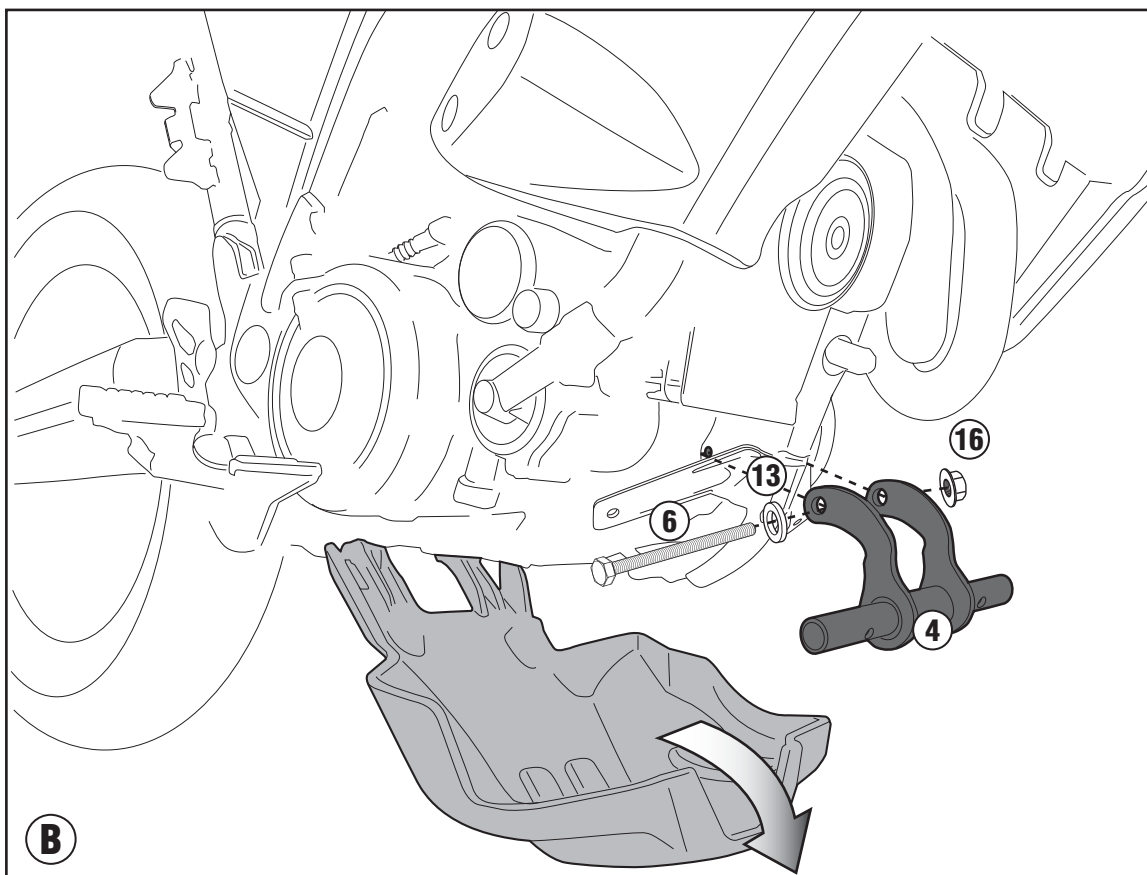

TN2105 - KN2105

SPECIÁLIS BUKÓCSŐ

YAMAHA XT660Z TENERÉ (2008-2013)

TN2105 - KN2105

SPECIÁLIS BUKÓCSŐ

YAMAHA XT660Z TENERÉ (2008-2013)

TN2105 - KN2105

SPECIÁLIS BUKÓCSŐ