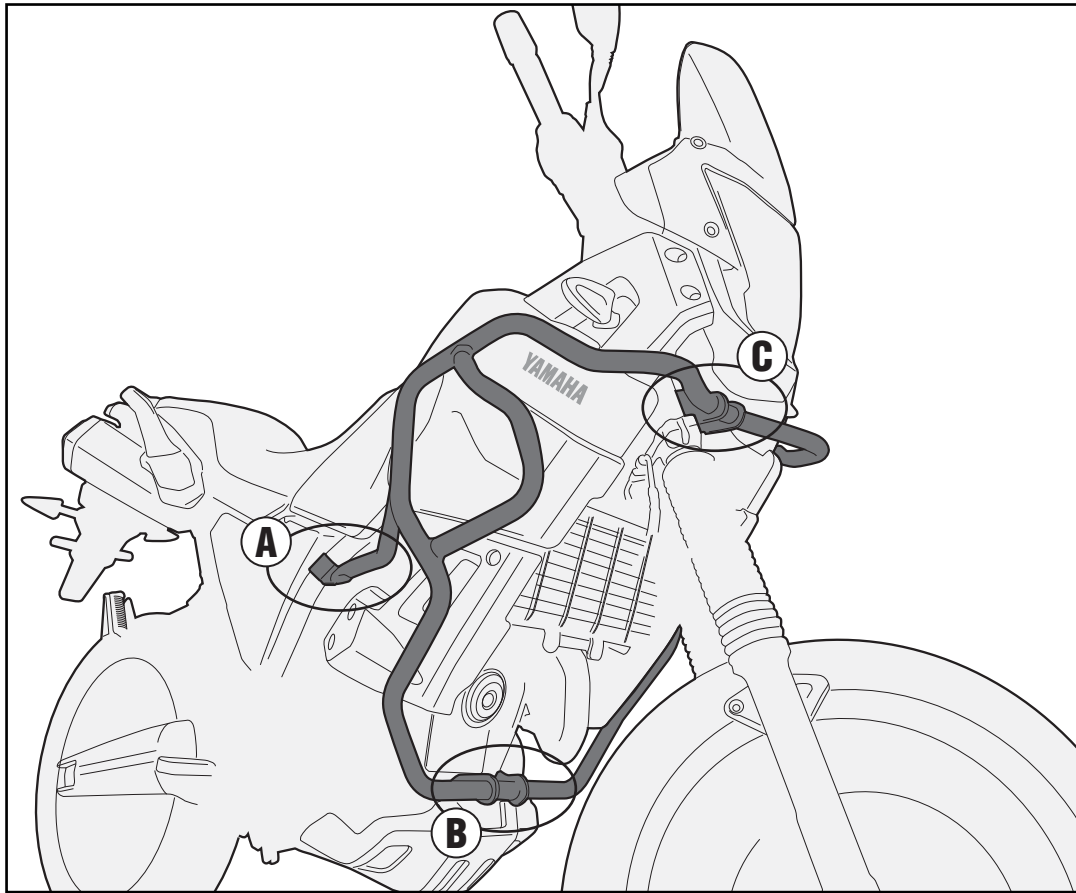

TN2105 - KN2105

SPECIÁLIS BUKÓCSŐ

YAMAHA XT660Z TENERÉ (2008-2013)