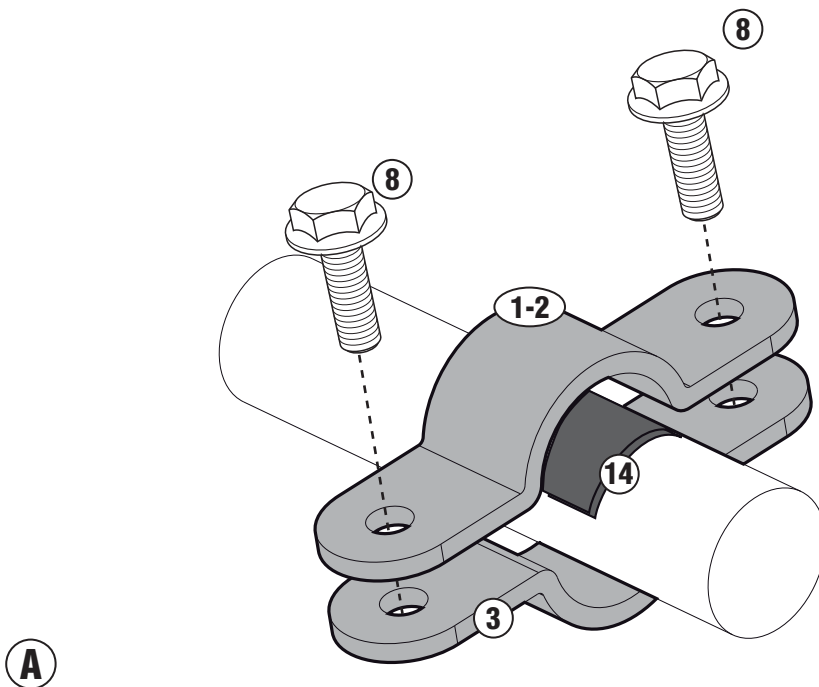

TN2105 - KN2105

SPECIÁLIS BUKÓCSŐ

YAMAHA XT660Z TENERÉ (2008-2013)