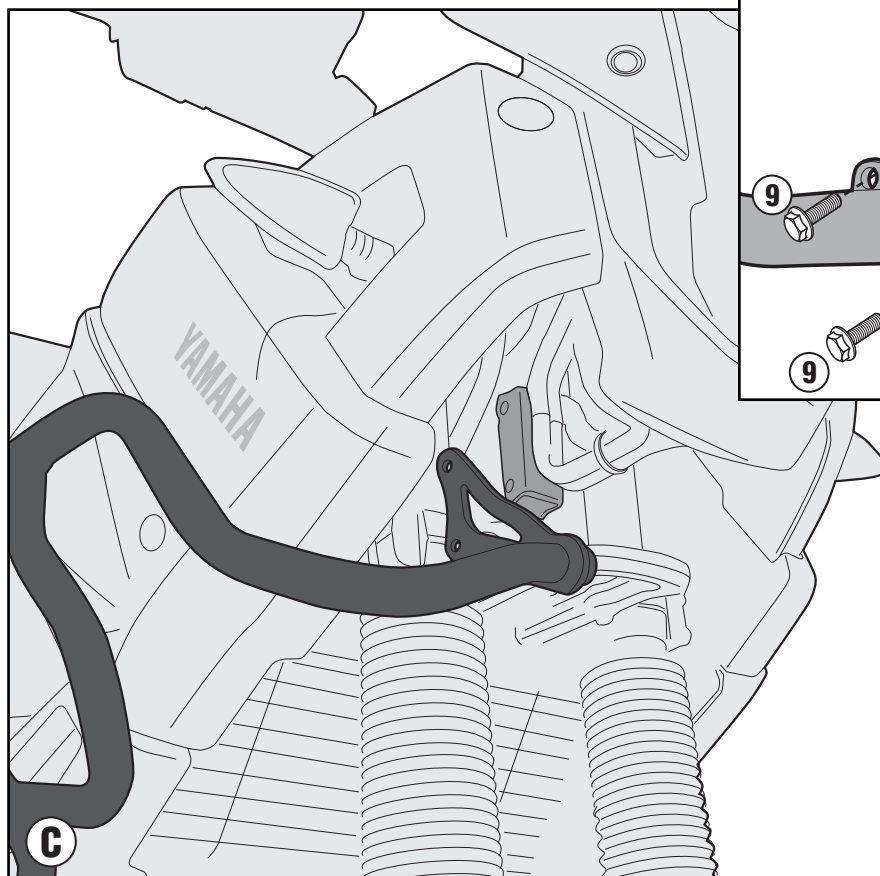

TN2105 - KN2105

SPECIÁLIS BUKÓCSŐ

YAMAHA XT660Z TENERÉ (2008-2013)

TN2105 - KN2105

SPECIÁLIS BUKÓCSŐ

YAMAHA XT660Z TENERÉ (2008-2013)

TN2105 - KN2105

SPECIÁLIS BUKÓCSŐ