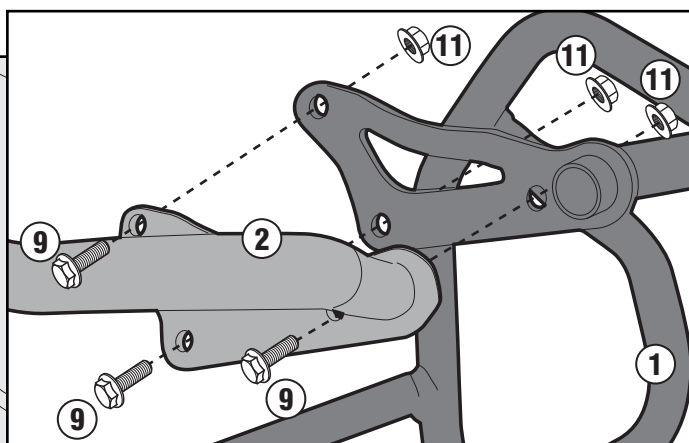

TN2105 - KN2105

SPECIÁLIS BUKÓCSŐ

YAMAHA XT660Z TENERÉ (2008-2013)

TN2105 - KN2105

SPECIÁLIS BUKÓCSŐ

YAMAHA XT660Z TENERÉ (2008-2013)

TN2105 - KN2105

SPECIÁLIS BUKÓCSŐ