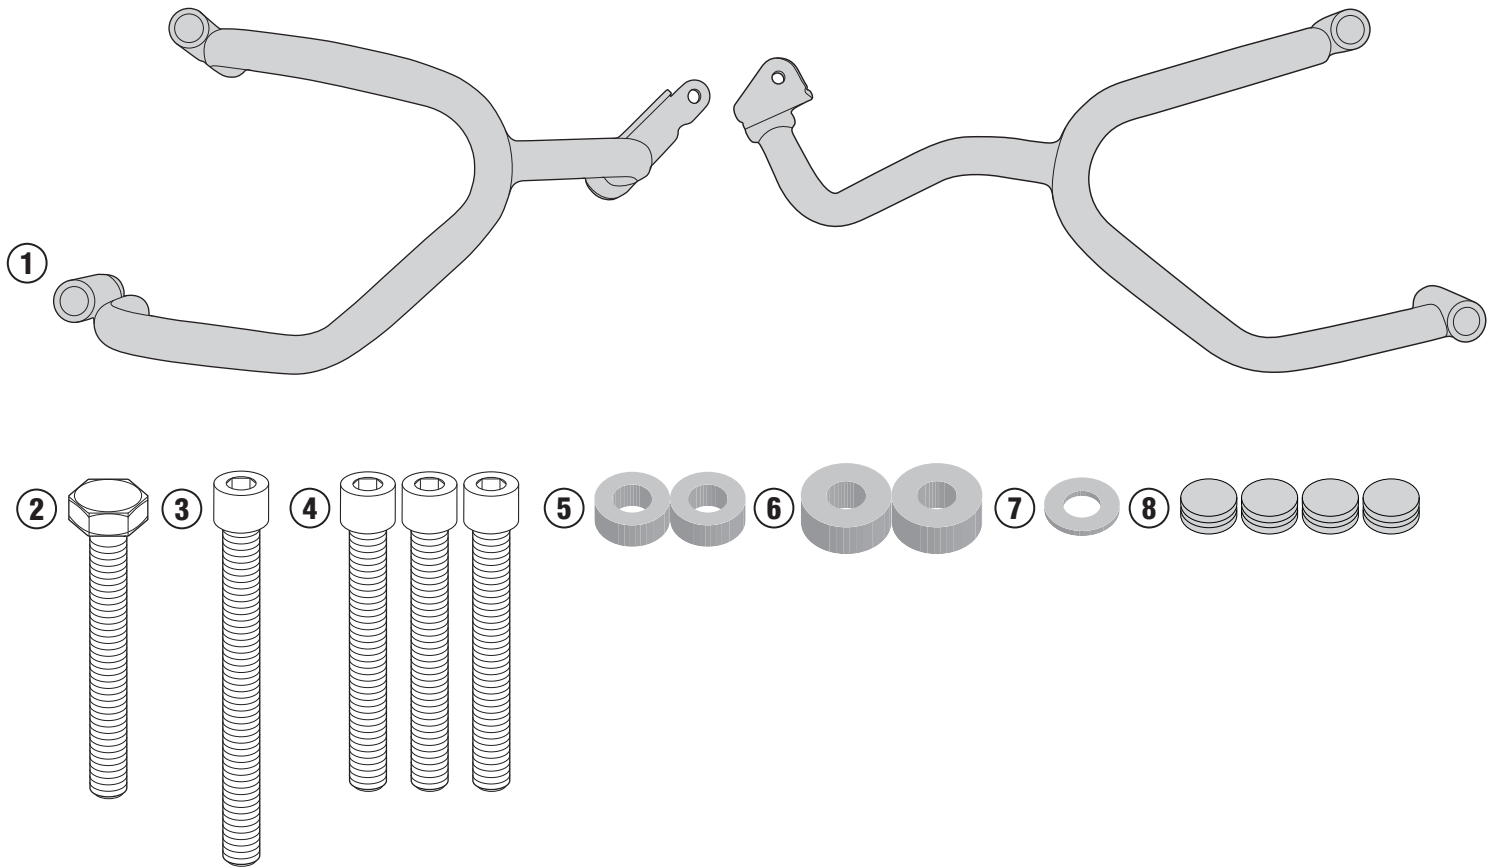

TN2128- KN2128
SPECIÁLIS BUKÓCSŐ
YAMAHA XSR 900 (2016)

N°	Leírás	Méret	Kód	Mennyiség
1	Bukócső	-	TN2128DXS TN2128SXS	2 (Jobb,Bal)
2	Csavar	TE M10x65 1,25	1065TES	1
3	Csavar	TCEI M10x80 1,25	1080TCEIS	1
4	Csavar	TCEI M10x70 1,25	1070TCEIS	3
5	Távtartó	Ø20x8 10,5	C20L8F10,5T	2
6	Távtartó	Ø22x5 10,5	C22L5F10,5T	2
7	Alátét	-	10RON	1
8	Kupak	-	22TAPB	4
9	Eredeti Alkatrészek	-	-	-

TN2128- KN2128

SPECIÁLIS BUKÓCSŐ

YAMAHA XSR 900 (2016)

TN2128- KN2128

SPECIÁLIS BUKÓCSŐ

YAMAHA XSR 900 (2016)

TN2128- KN2128

SPECIÁLIS BUKÓCSŐ

YAMAHA XSR 900 (2016)