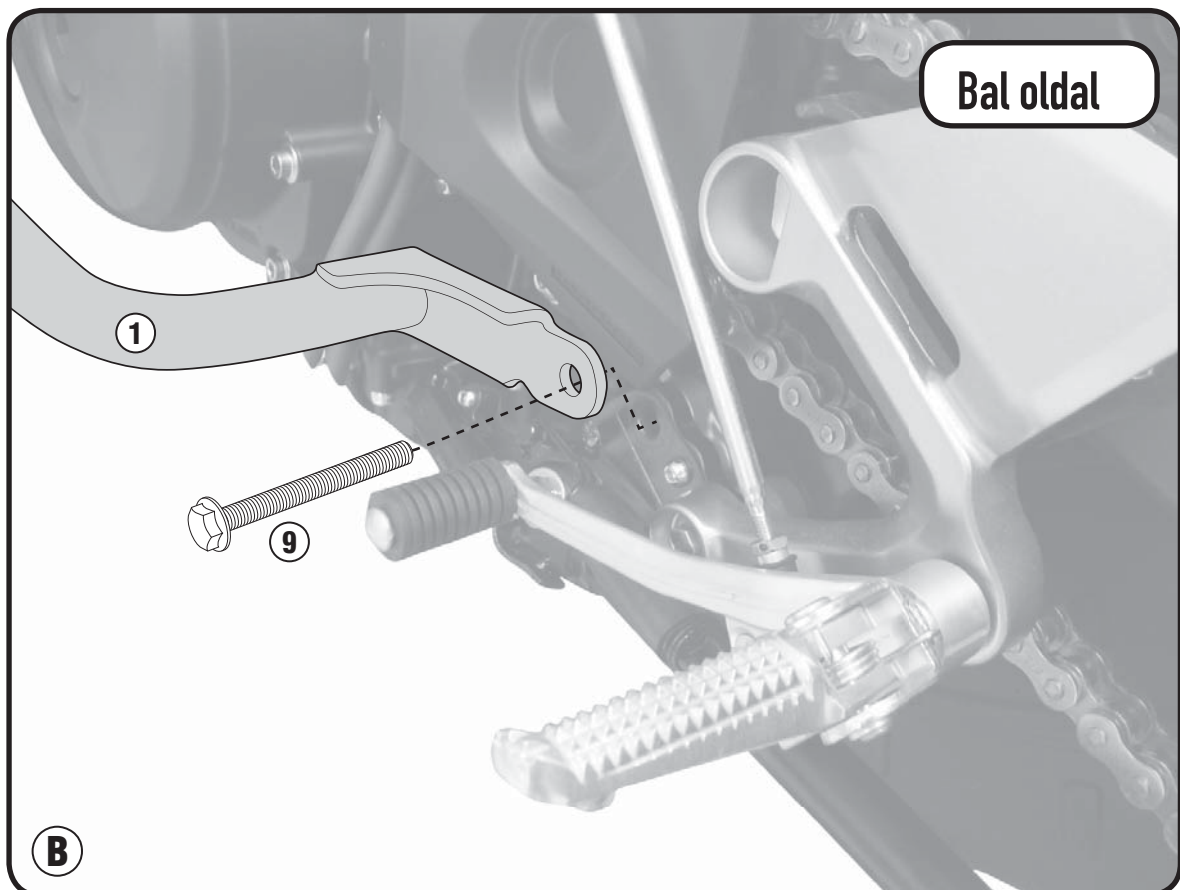

TN2128- KN2128
SPECIÁLIS BUKÓCSŐ
YAMAHA XSR 900 (2016)

N°	Leírás	Méret	Kód	Mennyiség
1	Bukócső	-	TN2128DXS TN2128SXS	2 (Jobb,Bal)
2	Csavar	TE M10x65 1,25	1065TES	1
3	Csavar	TCEI M10x80 1,25	1080TCEIS	1
4	Csavar	TCEI M10x70 1,25	1070TCEIS	3
5	Távtartó	Ø20x8 10,5	C20L8F10,5T	2
6	Távtartó	Ø22x5 10,5	C22L5F10,5T	2
7	Alátét	-	10RON	1
8	Kupak	-	22TAPB	4
9	Eredeti Alkatrészek	-	-	-

TN2128- KN2128

SPECIÁLIS BUKÓCSŐ

YAMAHA XSR 900 (2016)

TN2128- KN2128

SPECIÁLIS BUKÓCSŐ

YAMAHA XSR 900 (2016)

TN2128- KN2128

SPECIÁLIS BUKÓCSŐ