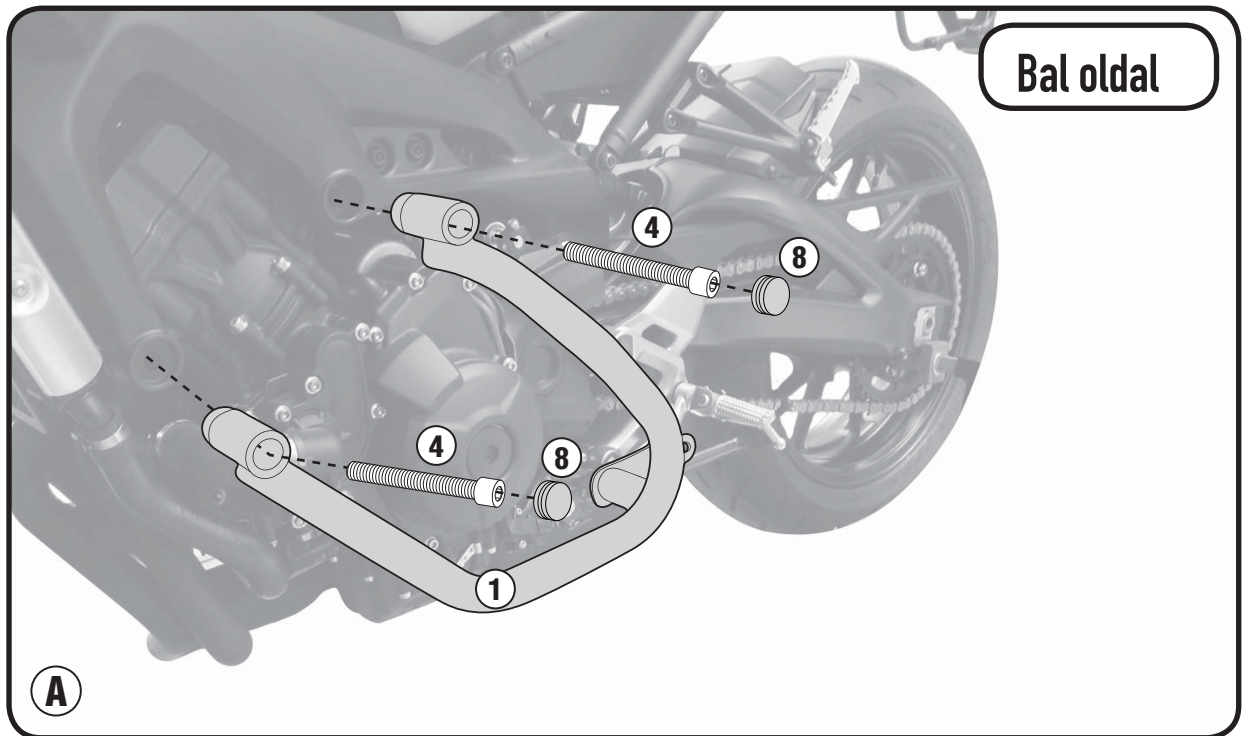

TN2128- KN2128
SPECIÁLIS BUKÓCSŐ
YAMAHA XSR 900 (2016)

N°	Leírás	Méret	Kód	Mennyiség
1	Bukócső	-	TN2128DXS TN2128SXS	2 (Jobb,Bal)
2	Csavar	TE M10x65 1,25	1065TES	1
3	Csavar	TCEI M10x80 1,25	1080TCEIS	1
4	Csavar	TCEI M10x70 1,25	1070TCEIS	3
5	Távtartó	Ø20x8 10,5	C20L8F10,5T	2
6	Távtartó	Ø22x5 10,5	C22L5F10,5T	2
7	Alátét	-	10RON	1
8	Kupak	-	22TAPB	4
9	Eredeti Alkatrészek	-	-	-

TN2128- KN2128

SPECIÁLIS BUKÓCSŐ

YAMAHA XSR 900 (2016)

TN2128- KN2128

SPECIÁLIS BUKÓCSŐ

YAMAHA XSR 900 (2016)

TN2128- KN2128

SPECIÁLIS BUKÓCSŐ